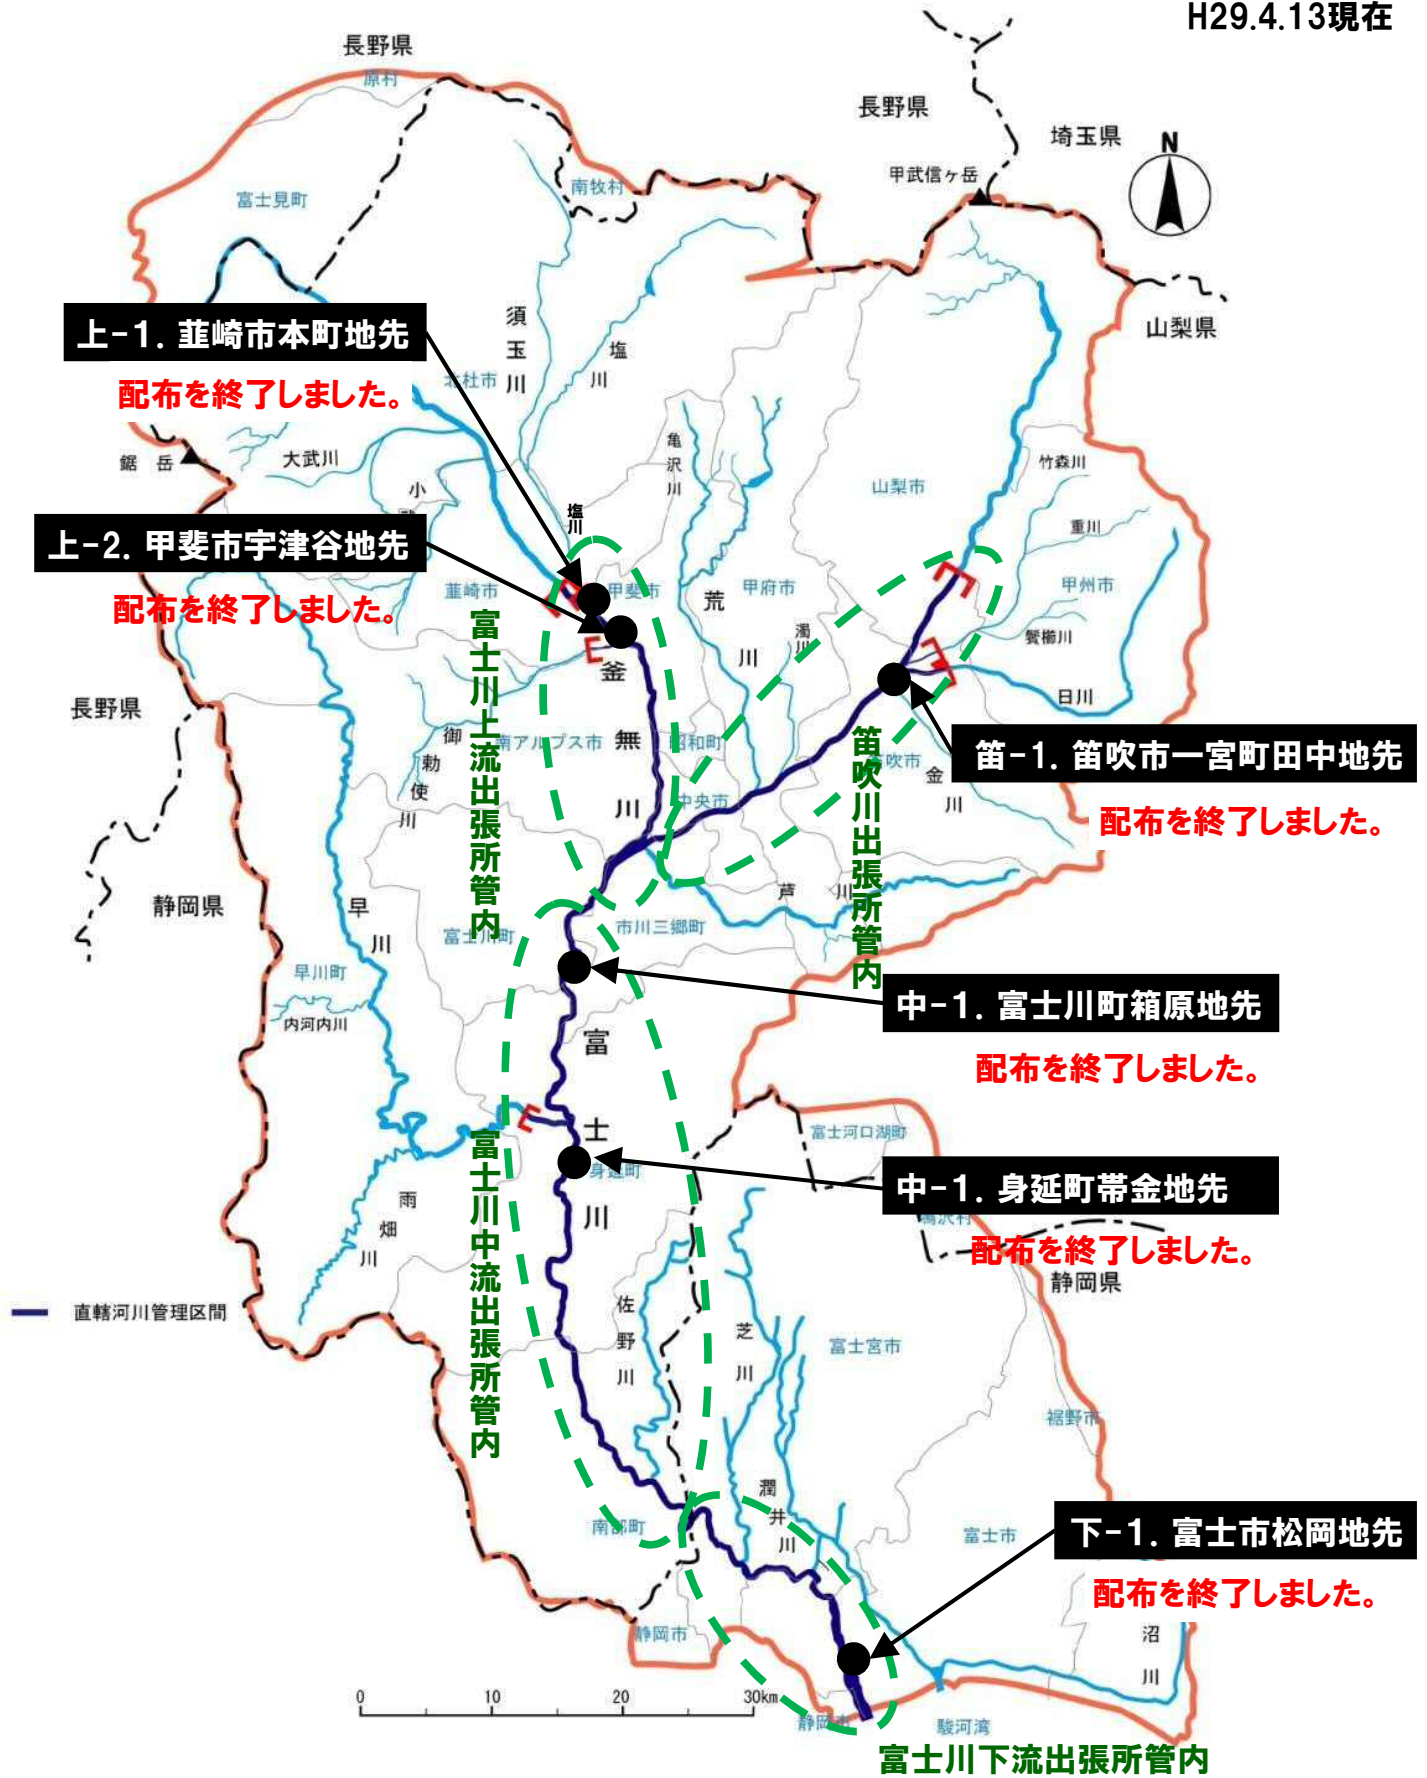

伐採樹木配布箇所 位置図

H29.4.13現在

- 凡 例
- 近日中に配布を開始する箇所
 - 配布を実施中の箇所
 - 配布を予定している箇所(未実施)
 - 配布する木の残りが少ない箇所
 - 配布を終了した箇所