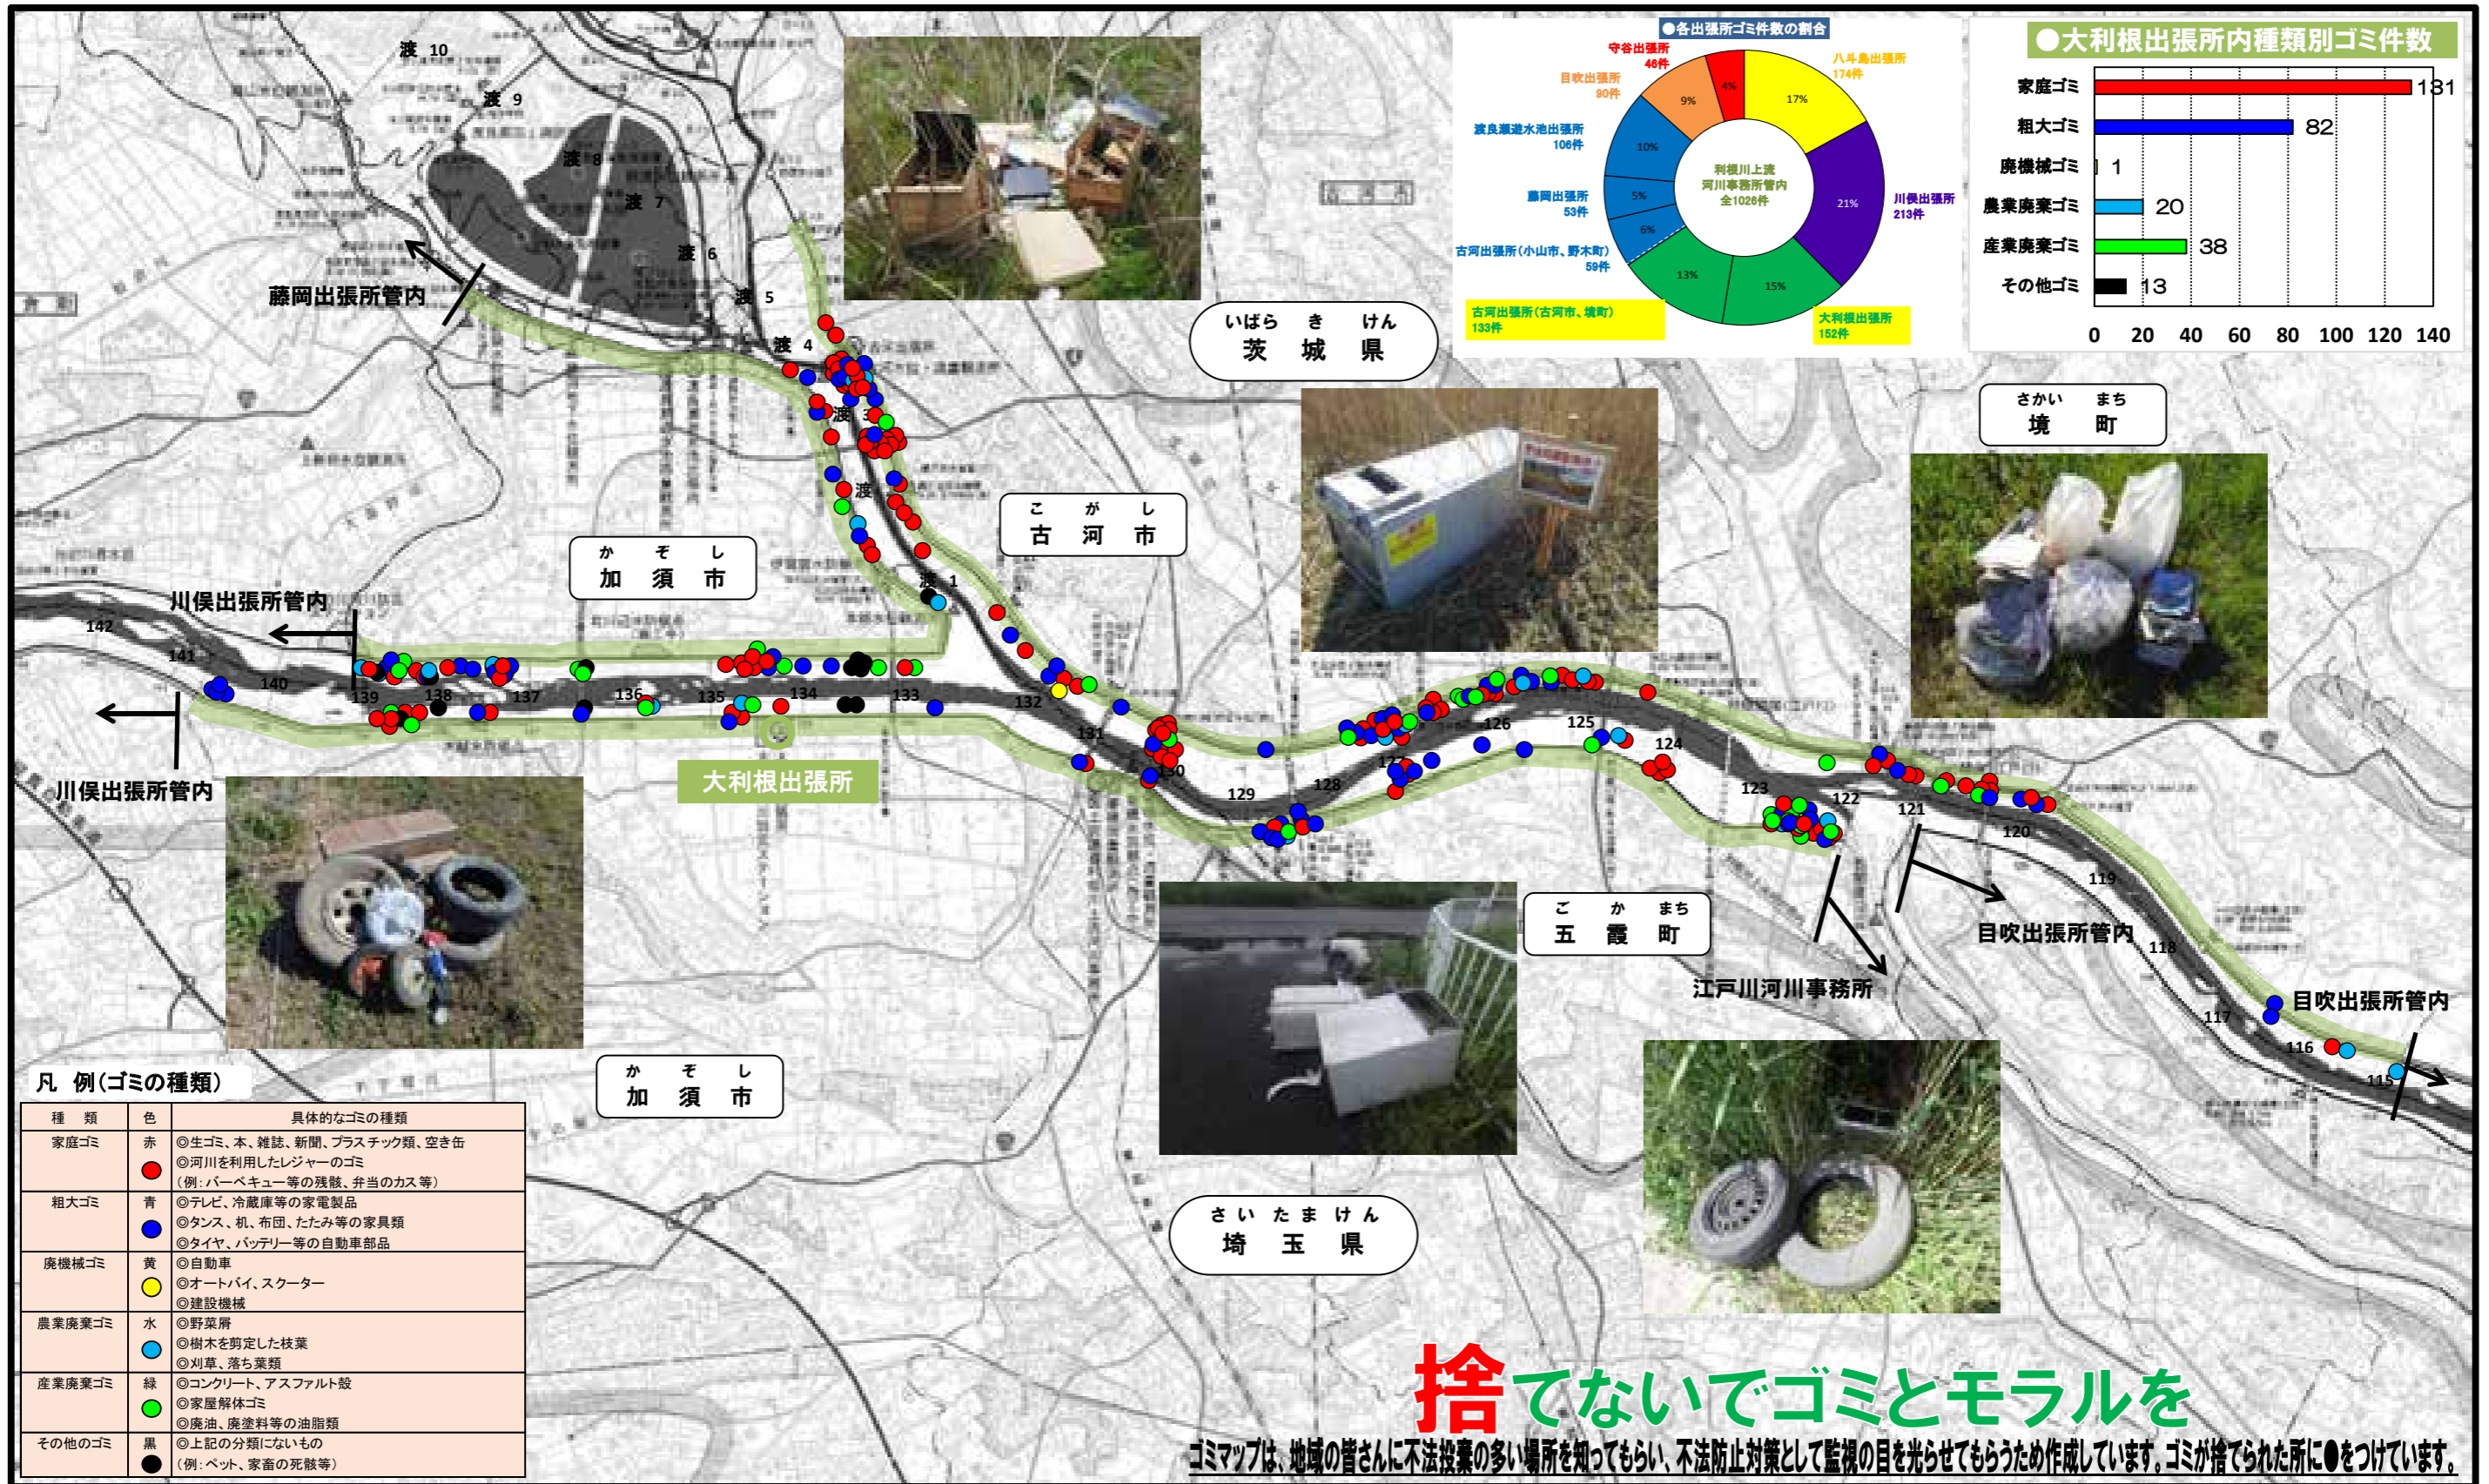

# 大利根出張所管内 H28 ゴミマップ

河川パトカーが確認したゴミ投案件数

古河出張所管内（古河市・境町）含む。

平成28年（1月～12月） 285件

**捨てないでゴミとモラルを**

ゴミマップは、地域の皆さんに不法投棄の多い場所を知ってもらい、不法防止対策として監視の目を光らせてもらうため作成しています。ゴミが捨てられた所に●をつけています。