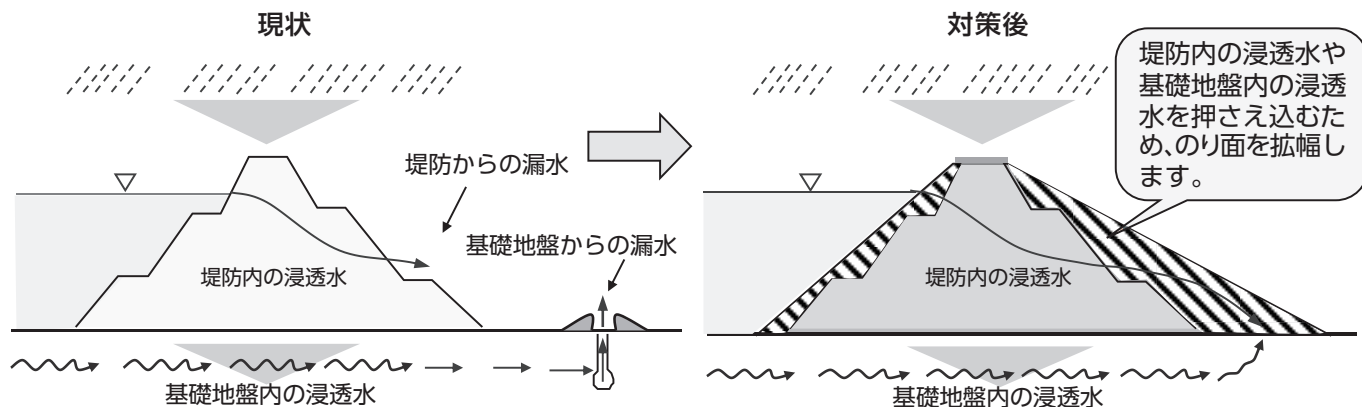

動画を見るための方法はこちらから。

2017年は、利根川決壊
カスリーン台風から70年

水害に備えて！（北川辺東小学校水防学校）

2017年は、利根川決潰^{けっかい} カスリーン台風から70年

堤防上の避難状況

利根川右岸の決壊状況

川辺小学校への避難

平成29年(2017年)は、利根川や渡良瀬川が決壊し、未曾有の大災害となったカスリーン台風から70年目になります。

近年、集中豪雨などにより日本各地では水害による大きな被害が発生しており、自然災害は、いつわたしたちの暮らしを脅かすかわかりません。もしもの水害に備え、大切な命と暮らしを守るために、改めて防災への意識を高めましょう。

問合せ 治水課(☎内線236)

昭和22年9月8日、南方洋上に発生したカスリーン台風は、9月15日に房総半島南端を通過し、関東・東北地方に多くの被害をもたらしました。

利根川では東村(現加須市大利根地域)と茨城県中川村(現坂東市)で堤防が決壊し、東村の決壊による氾濫流は埼玉県下にとどまらず、東京都葛飾区、江戸川区まで浸入しました。また、渡良瀬川や渡良瀬遊水地周辺の堤防12カ所においても堤防が決壊し、川辺村(現加須市北川辺地域)では浸水深さが5.5メートルに達し、湛水期間は1カ月にも及びました。

このような被害が再び発生する恐れのある区間について、市では国土交通省利根川上流河川事務所と連携し、堤防拡幅による堤防強化対策を促進しています。これは堤防の浸透に対する安全性を確保するためのものです。また水防計画を作成し、洪水から堤防を守るための水防資機材の準備や水防団の訓練活動などを実施しています。

【浸透に対する対応】

首都圏氾濫区域堤防強化対策

● 水とともに生きる… 防災への意識を高めよう ●

加須市・羽生市水防事務組合水防訓練