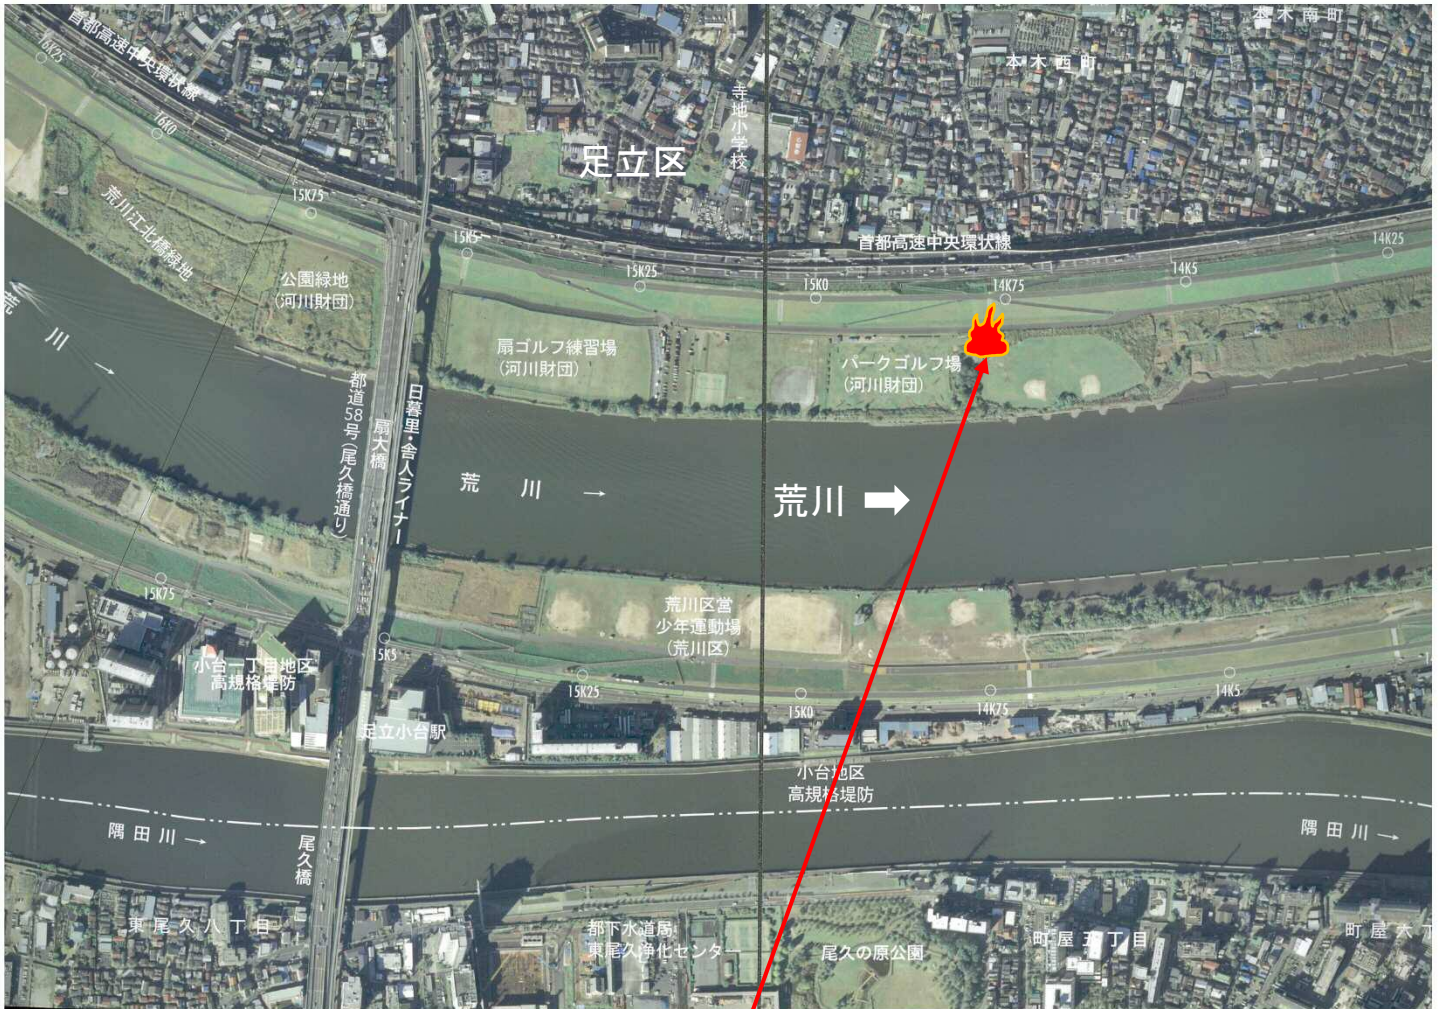

荒川下流部火災発生情報 平成29年2月 3件

- ①2月9日 荒川左岸9.75km付近 堤防の荒川側斜面で火災跡を確認
※焼失面積：約240㎡ 出火原因：不明

①

②2月13日 荒川左岸27.6km付近 河岸付近で火災発生

※11時15分頃発生 11時54分頃鎮火 焼失面積:約220㎡ 出火原因:不明

②

③2月20日 荒川左岸14.75km付近 河川敷のパークゴルフ場付近で火災発生
※12時頃発生 13時頃鎮火 焼失面積：約200㎡ 出火原因：不明