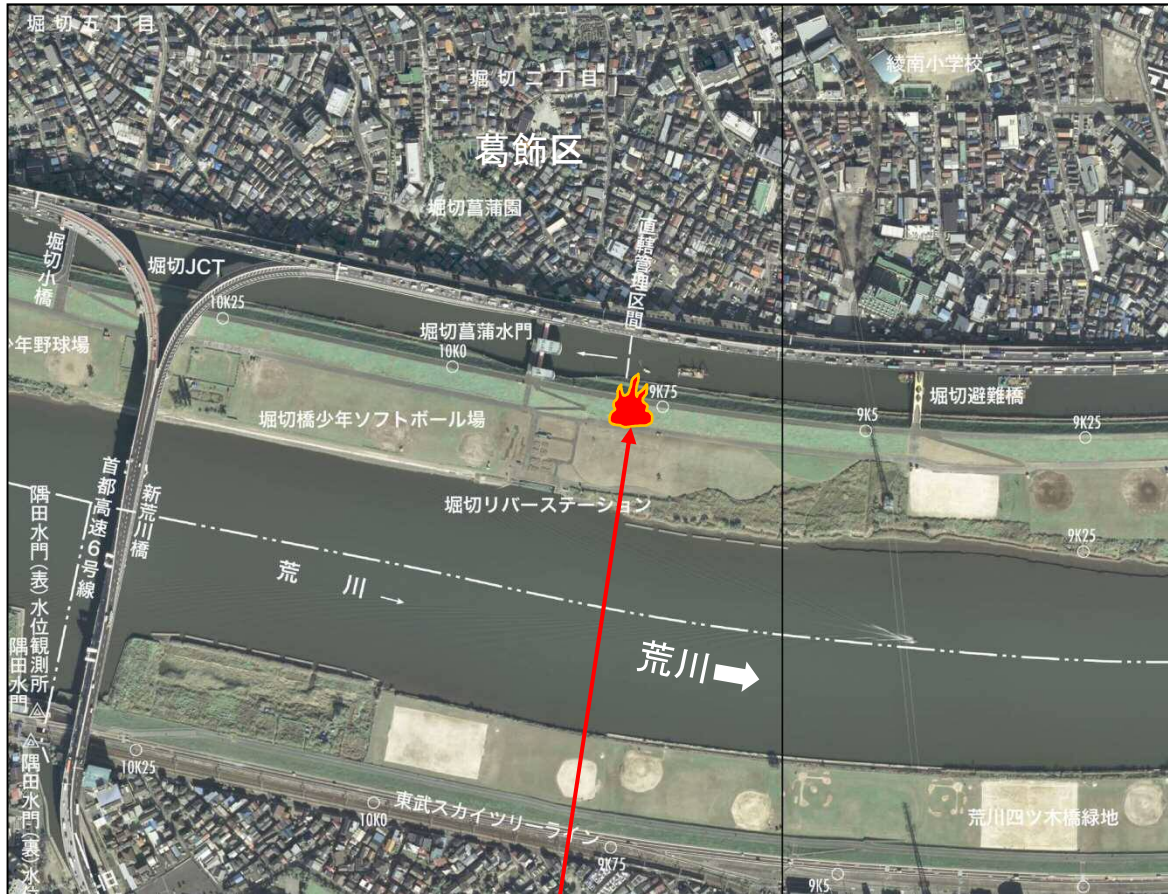

荒川下流部火災発生情報 平成29年1月 4件

- ①1月19日 荒川左岸15.6km付近 河川敷で火災跡を確認
※焼失面積：約5㎡ 出火原因：不明

①

- ②1月24日 荒川左岸10.25km付近 堤防の荒川側斜面で火災発生
 ※消防による消火活動で鎮火
 焼失面積：約85㎡ 出火原因：不明

②

- ③1月24日 荒川左岸9.75km付近 堤防の荒川側斜面で火災発生
 ※消防による消火活動で鎮火
 焼失面積：約42㎡ 出火原因：不明

③

④1月26日 荒川左岸8.9km付近 堤防の荒川側斜面で発生した火災跡を確認
※焼失面積：約42㎡ 出火原因：不明

④