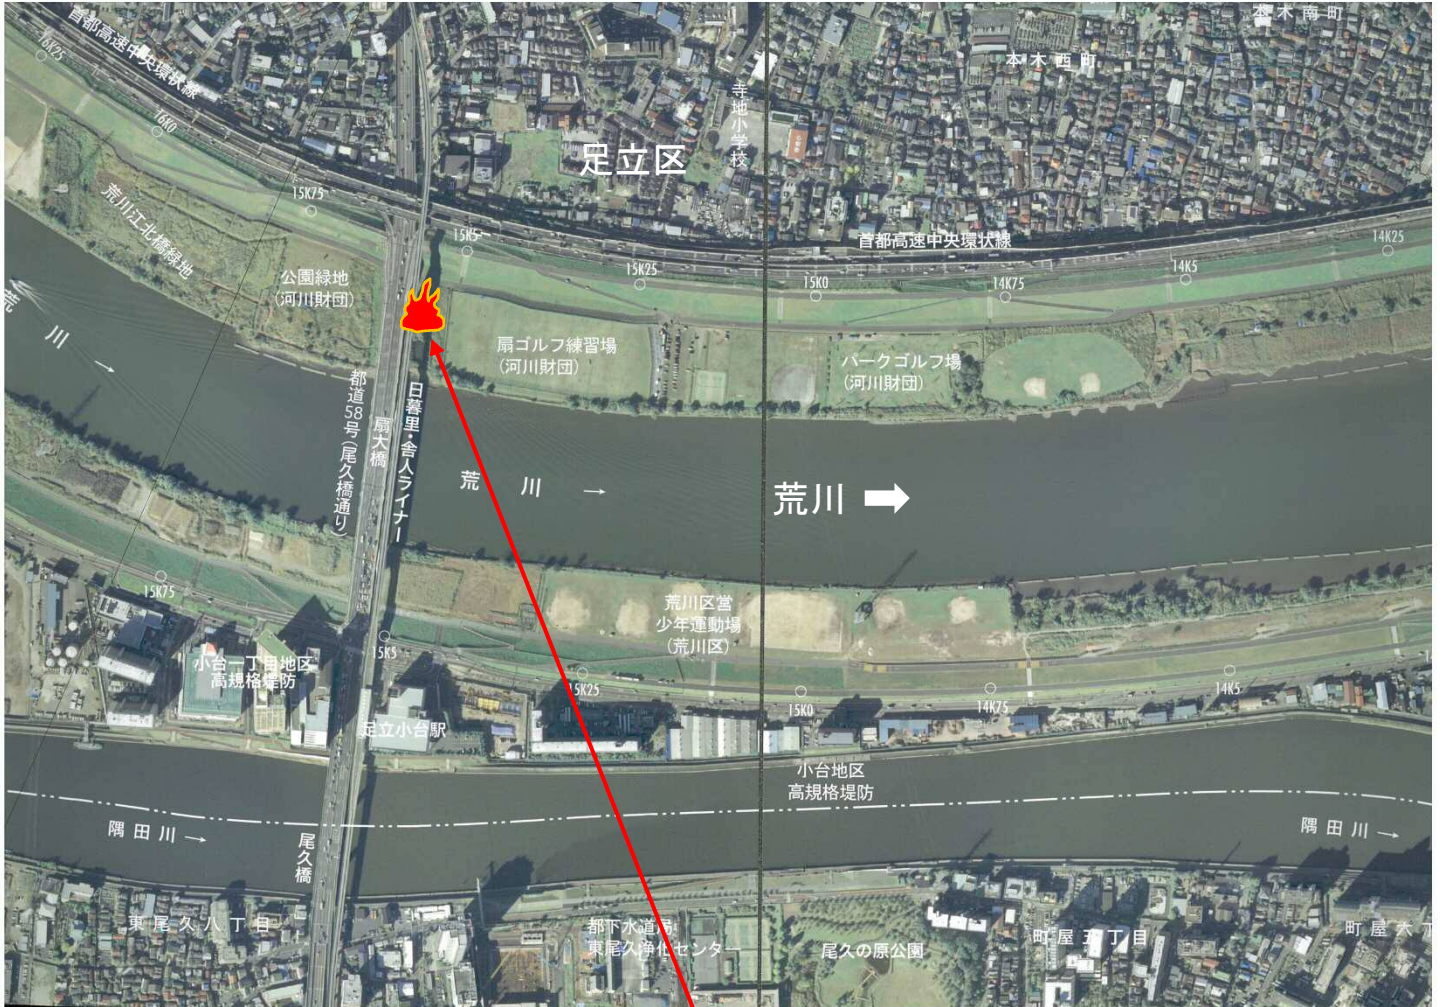

荒川下流部火災発生情報 平成29年1月 4件

- ①1月19日 荒川左岸15.6km付近 河川敷で火災跡を確認
※焼失面積：約5㎡ 出火原因：不明

①

- ②1月24日 荒川左岸10.25km付近 堤防の荒川側斜面で火災発生
 ※消防による消火活動で鎮火
 焼失面積：約85㎡ 出火原因：不明

②

- ③1月24日 荒川左岸9.75km付近 堤防の荒川側斜面で火災発生
 ※消防による消火活動で鎮火
 焼失面積：約42㎡ 出火原因：不明

③

④1月26日 荒川左岸8.9km付近 堤防の荒川側斜面で発生した火災跡を確認
※焼失面積：約42㎡ 出火原因：不明

④