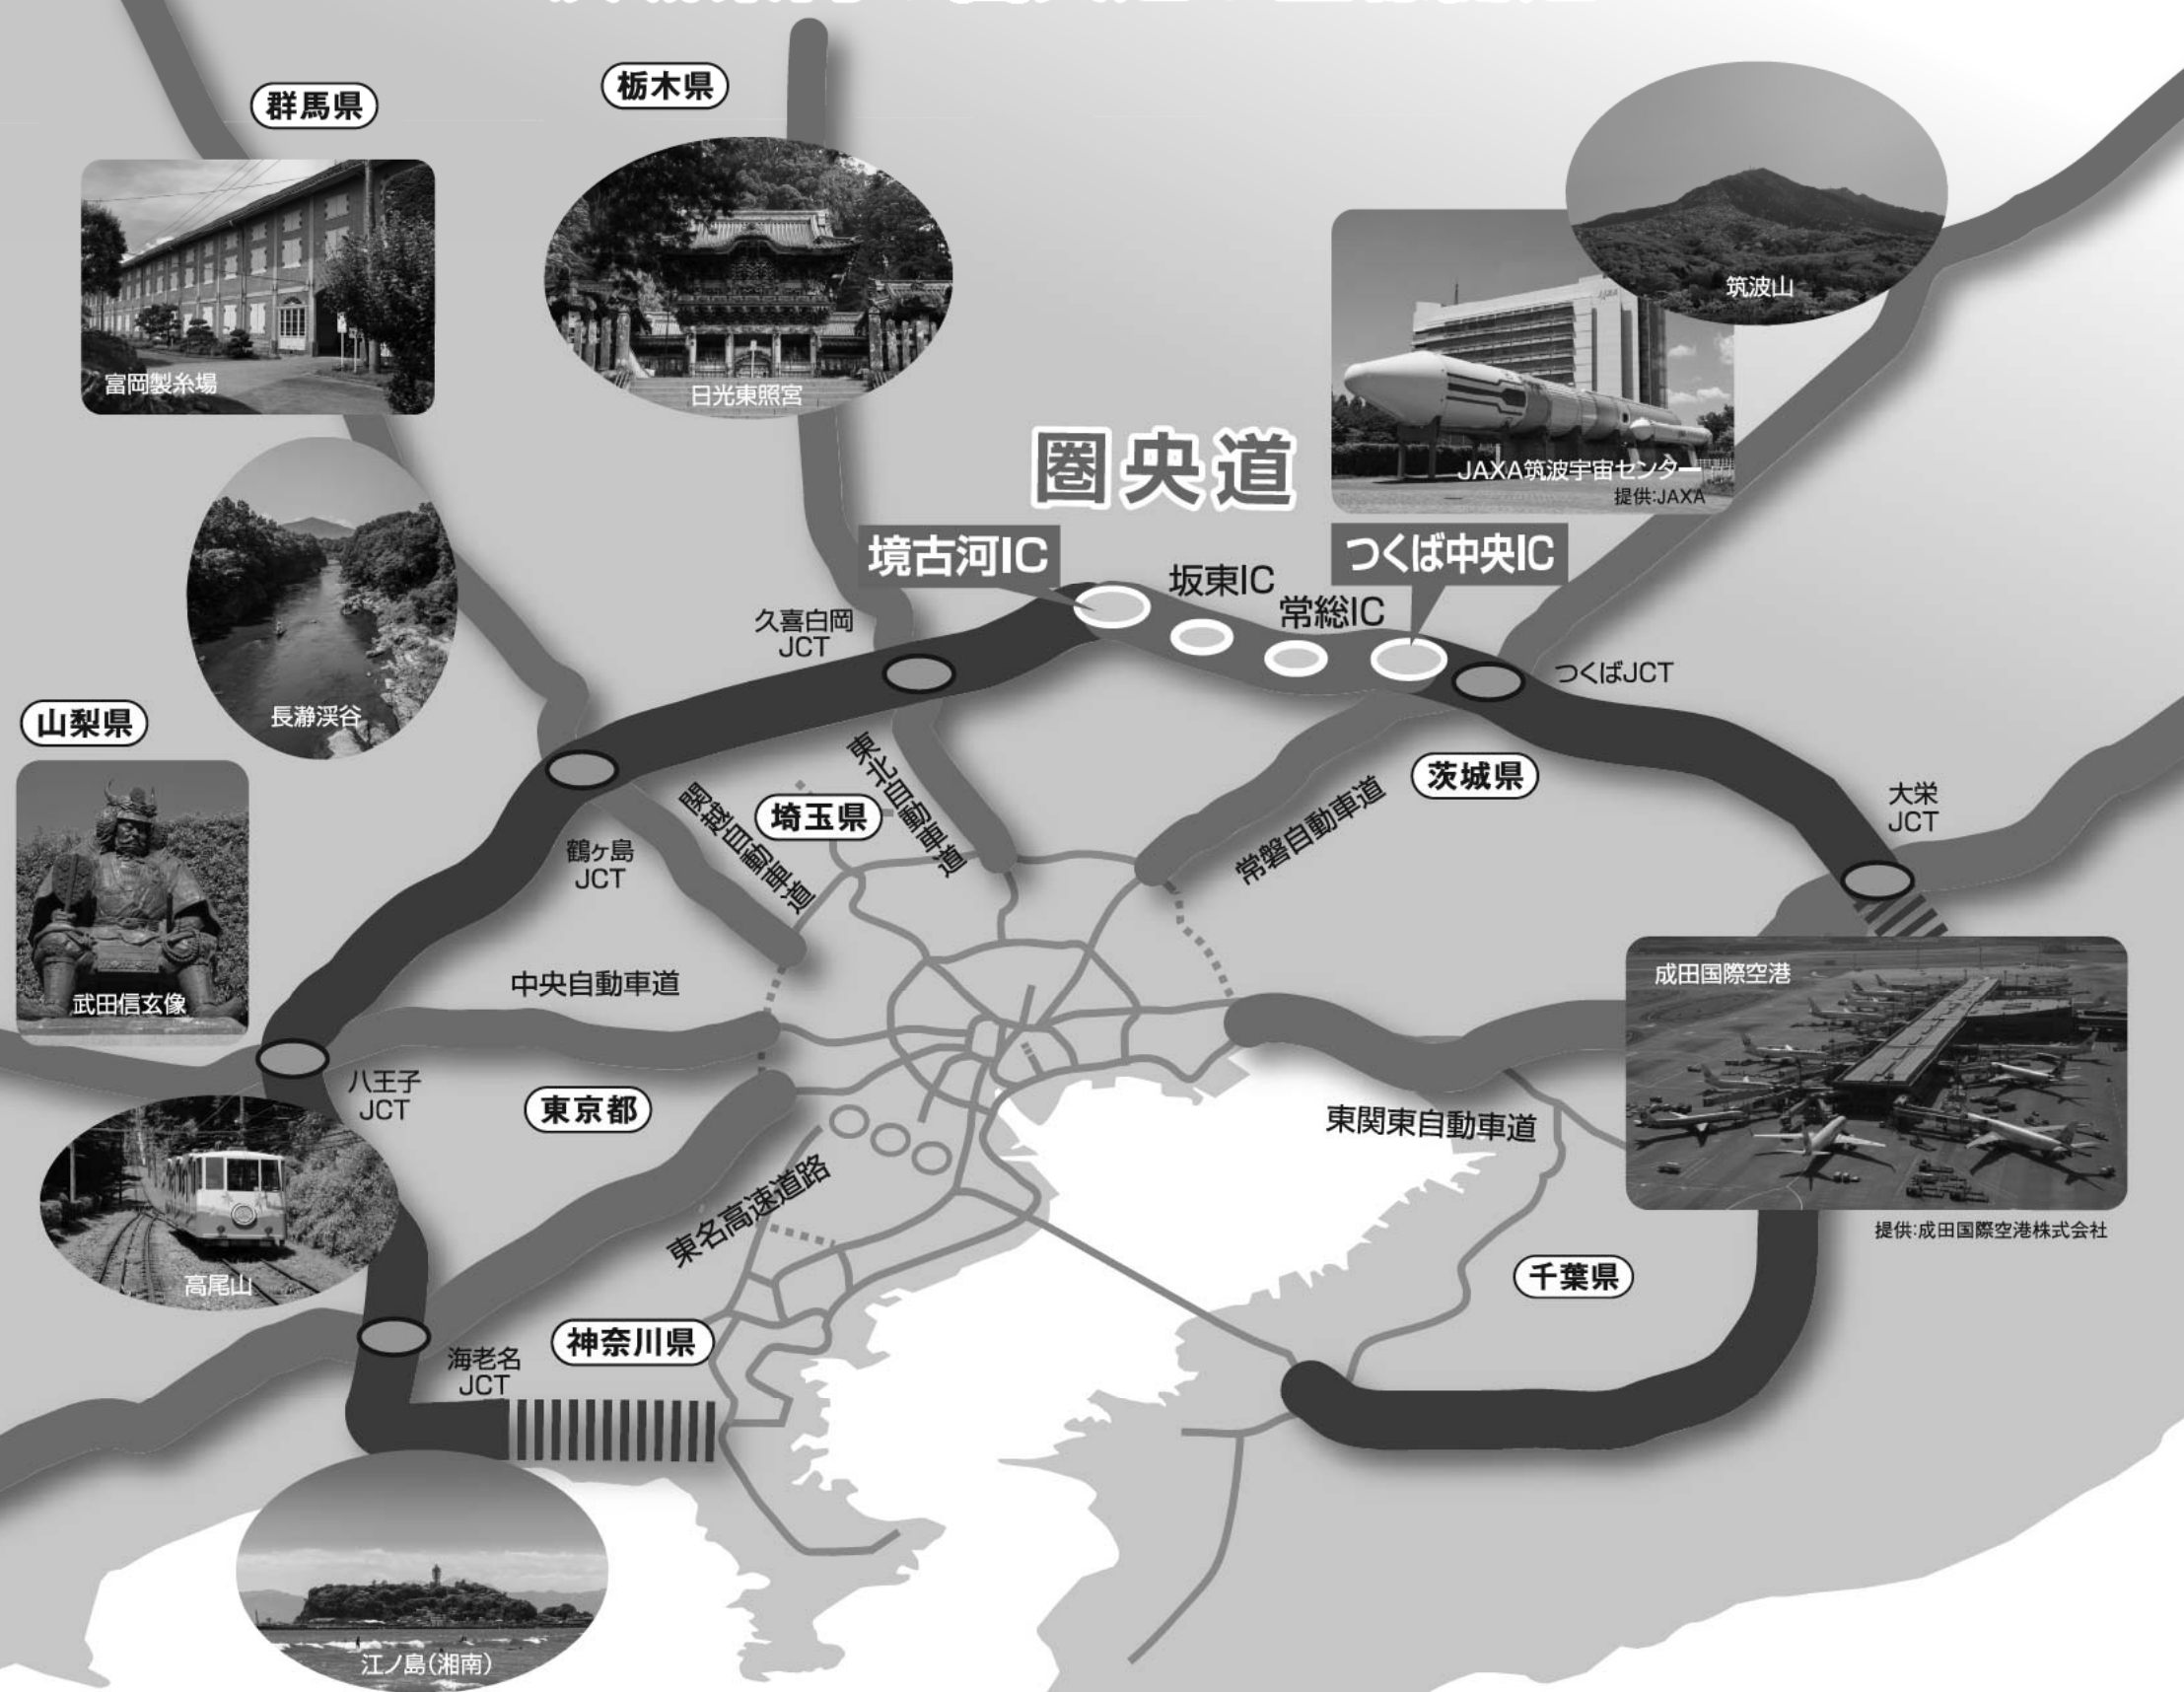

圏央道 ^{さかい} ^こ ^が 境古河IC ⇄ ^{ちゅう} ^{おう} つくば中央IC

2月26日 開通

成田空港～湘南までつながります

—茨城県内の圏央道が全線開通—

 **国土交通省 関東地方整備局**
常総国道事務所
北首都国道事務所

高速道路に関する情報は「ドラぶら」で
www.driveplaza.com/

あなたに、ベスト・ウェイ。

NEXCO
東日本