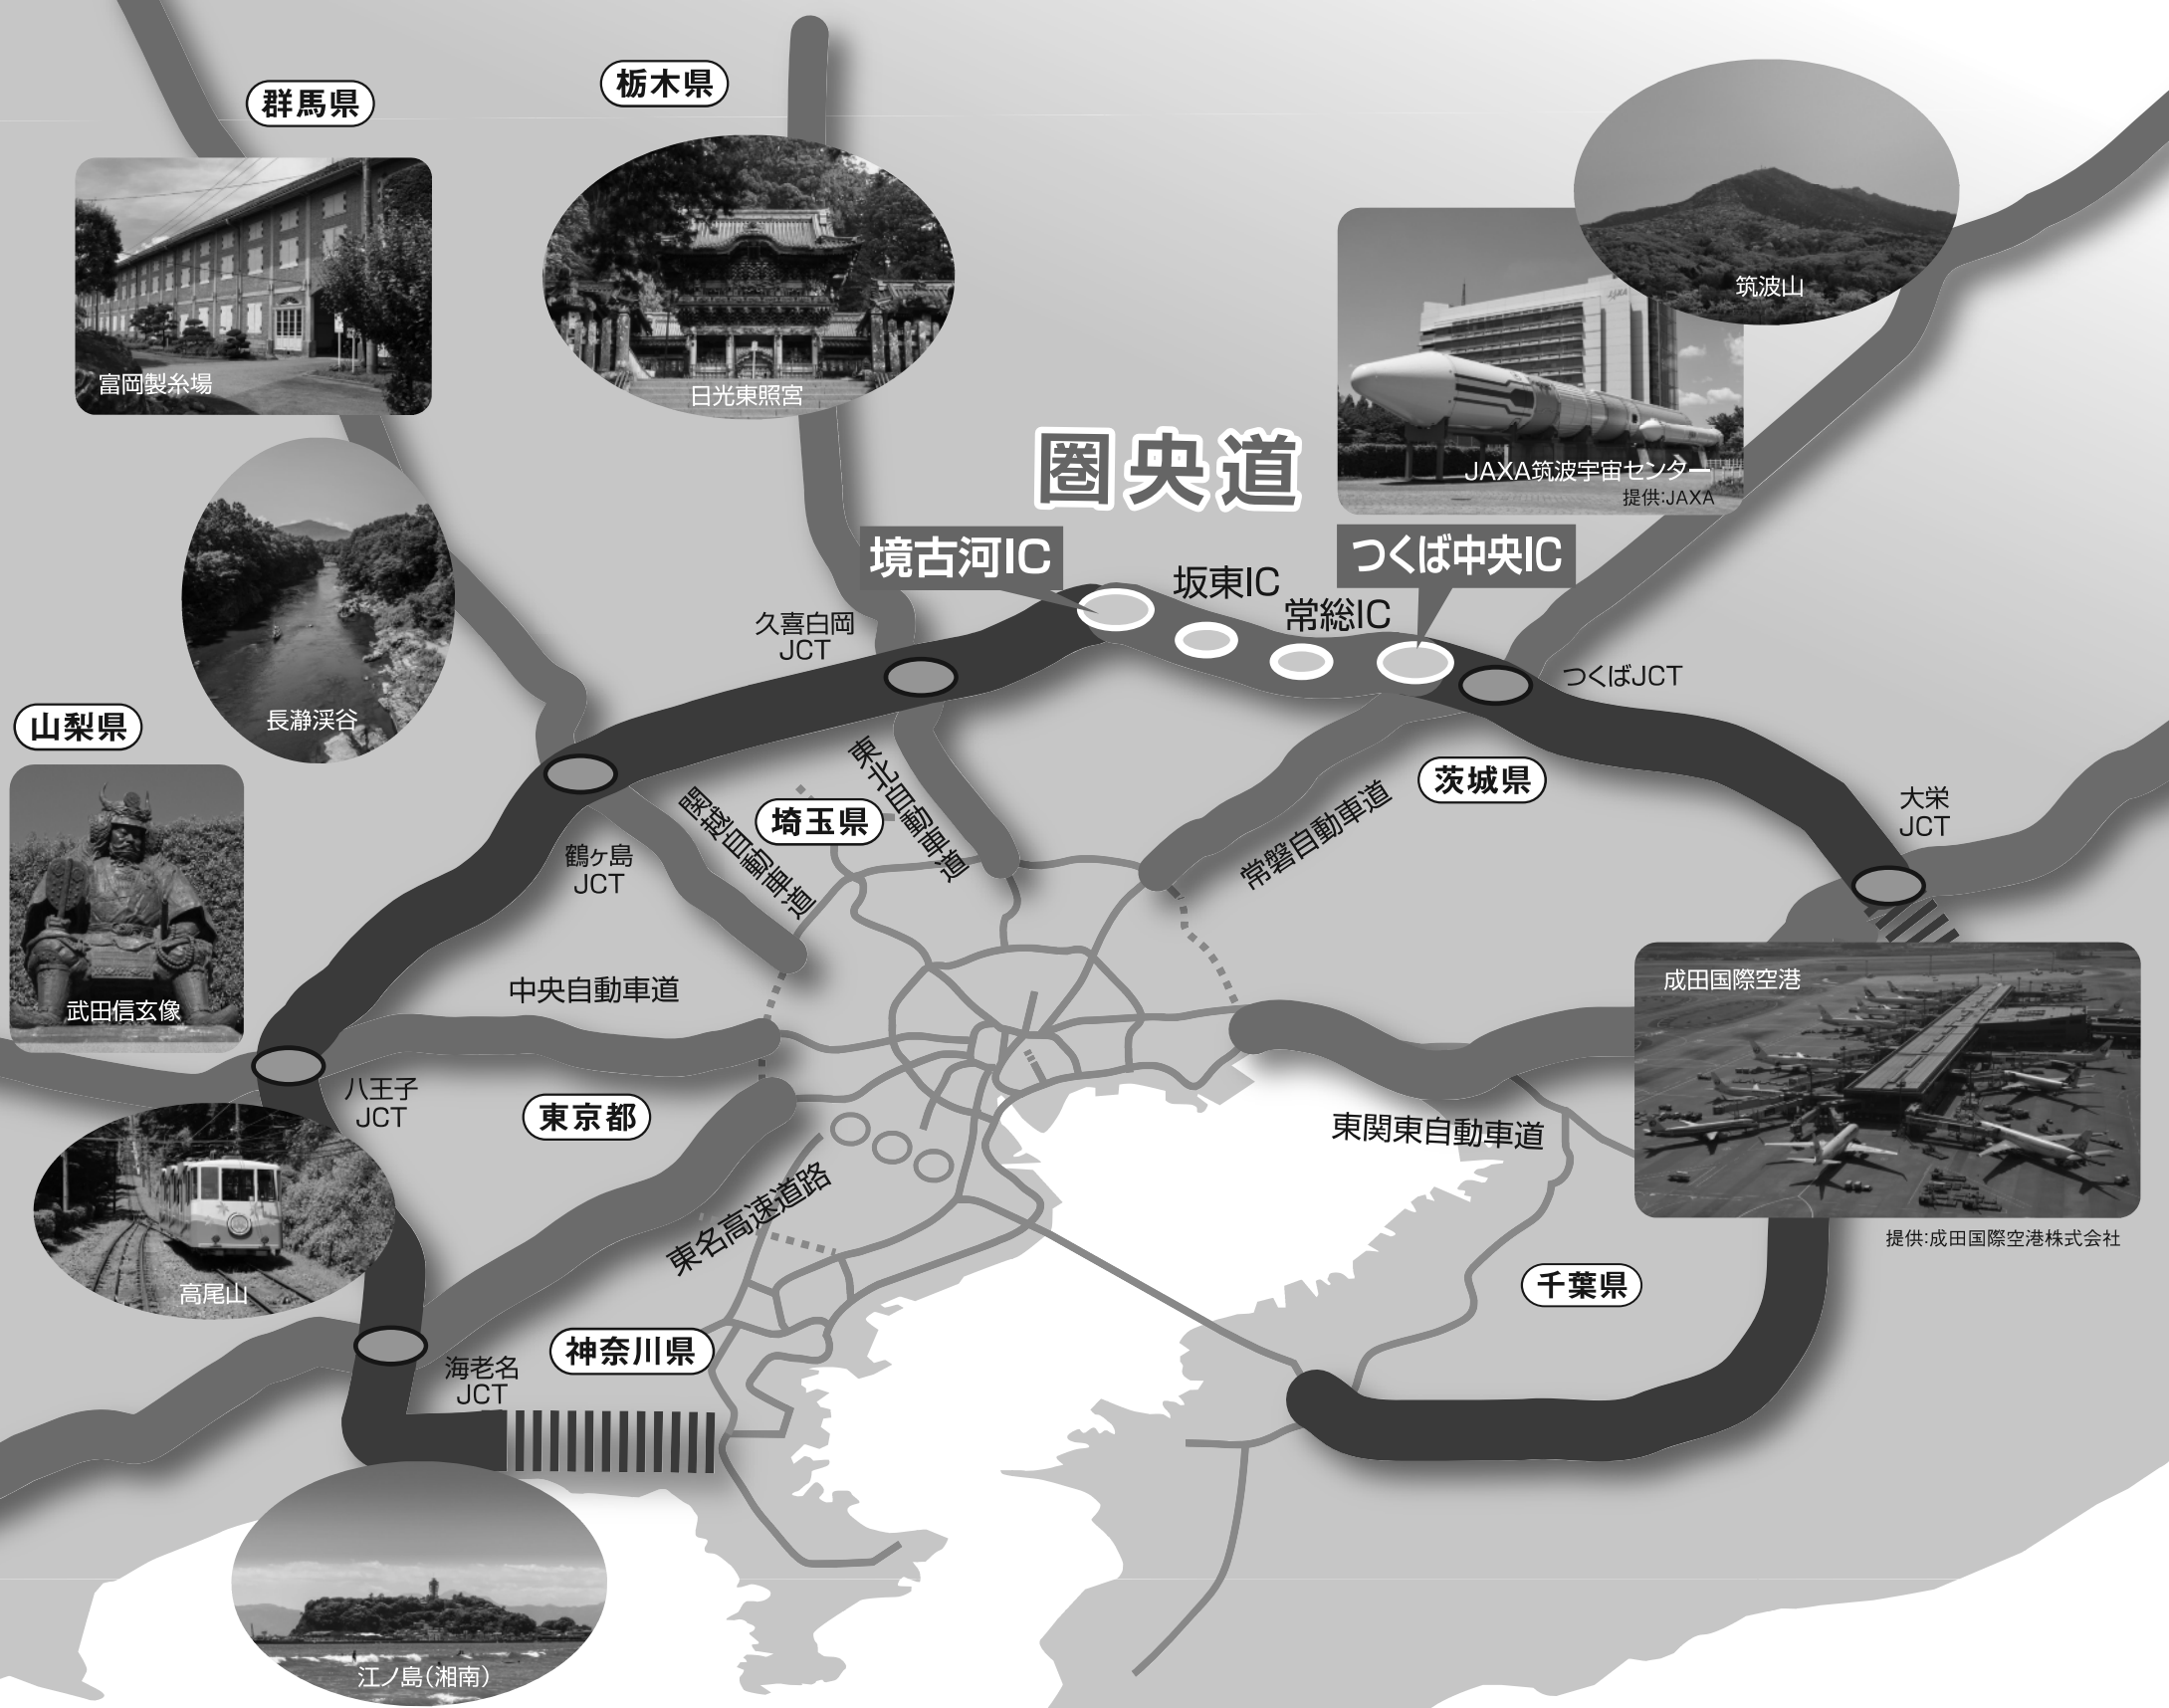

圏央道 ^{さかい}境古河IC  ^{ちゅう}つくば中央IC ^{おう}

2月26日 開通

成田空港～湘南までつながります

—茨城県内の圏央道が全線開通—

 **国土交通省 関東地方整備局**
 常総国道事務所
 北首都国道事務所

高速道路に関する情報は「ドラぶら」で
www.driveplaza.com/

あなたに、ベスト・ウェイ。

NEXCO
 東日本