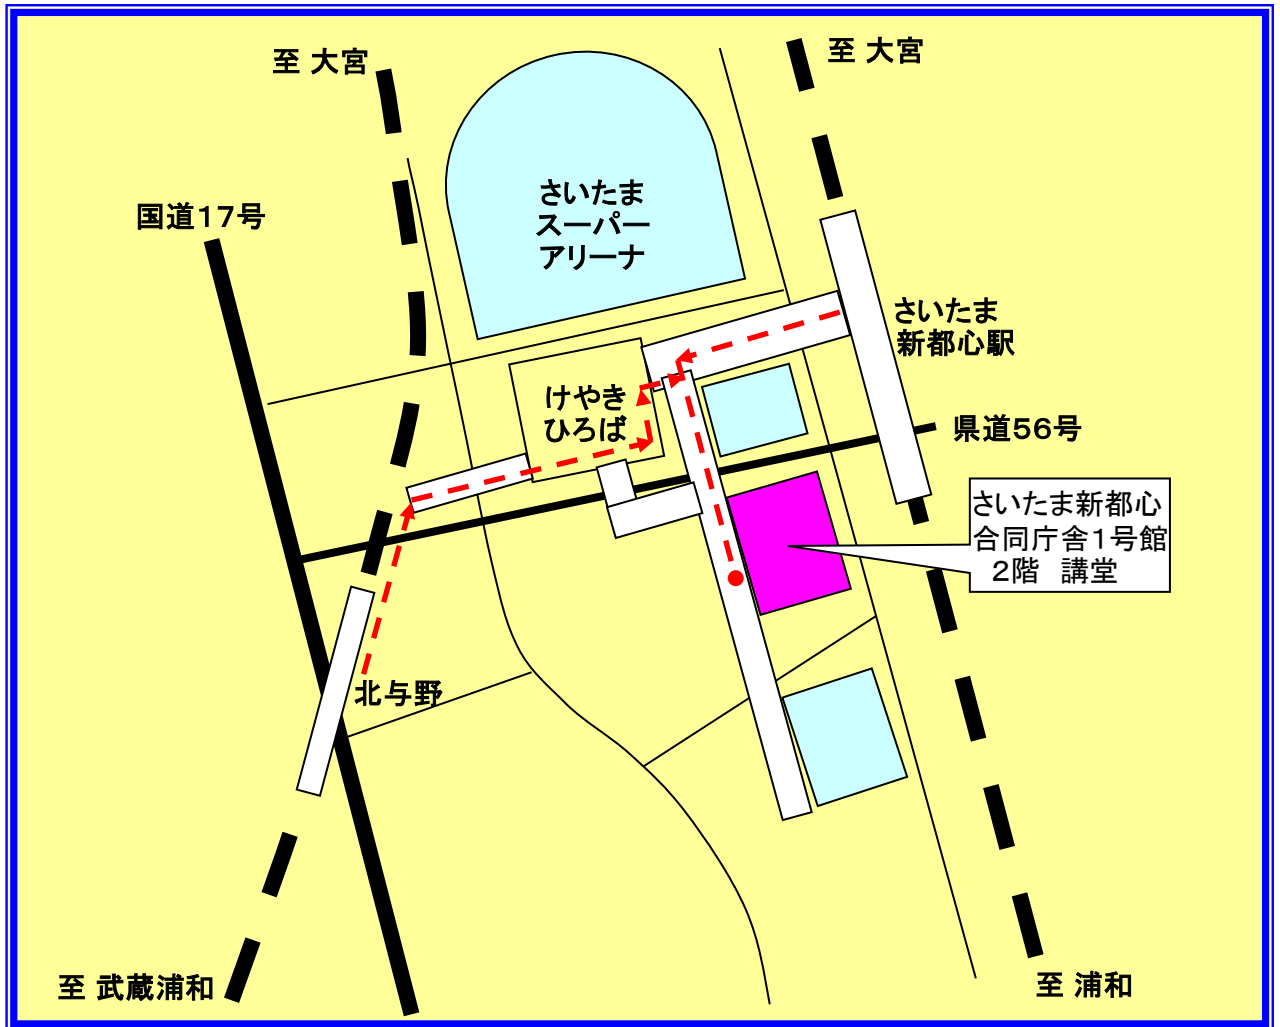

# 交通のご案内

JR京浜東北線・高崎線・宇都宮線  
「さいたま新都心駅」から徒歩約5分  
JR埼京線  
「北与野駅」から徒歩約7分

## 注意事項

駐車場の用意はございません。  
来場の際は、公共交通機関でのお越しをお願いします。