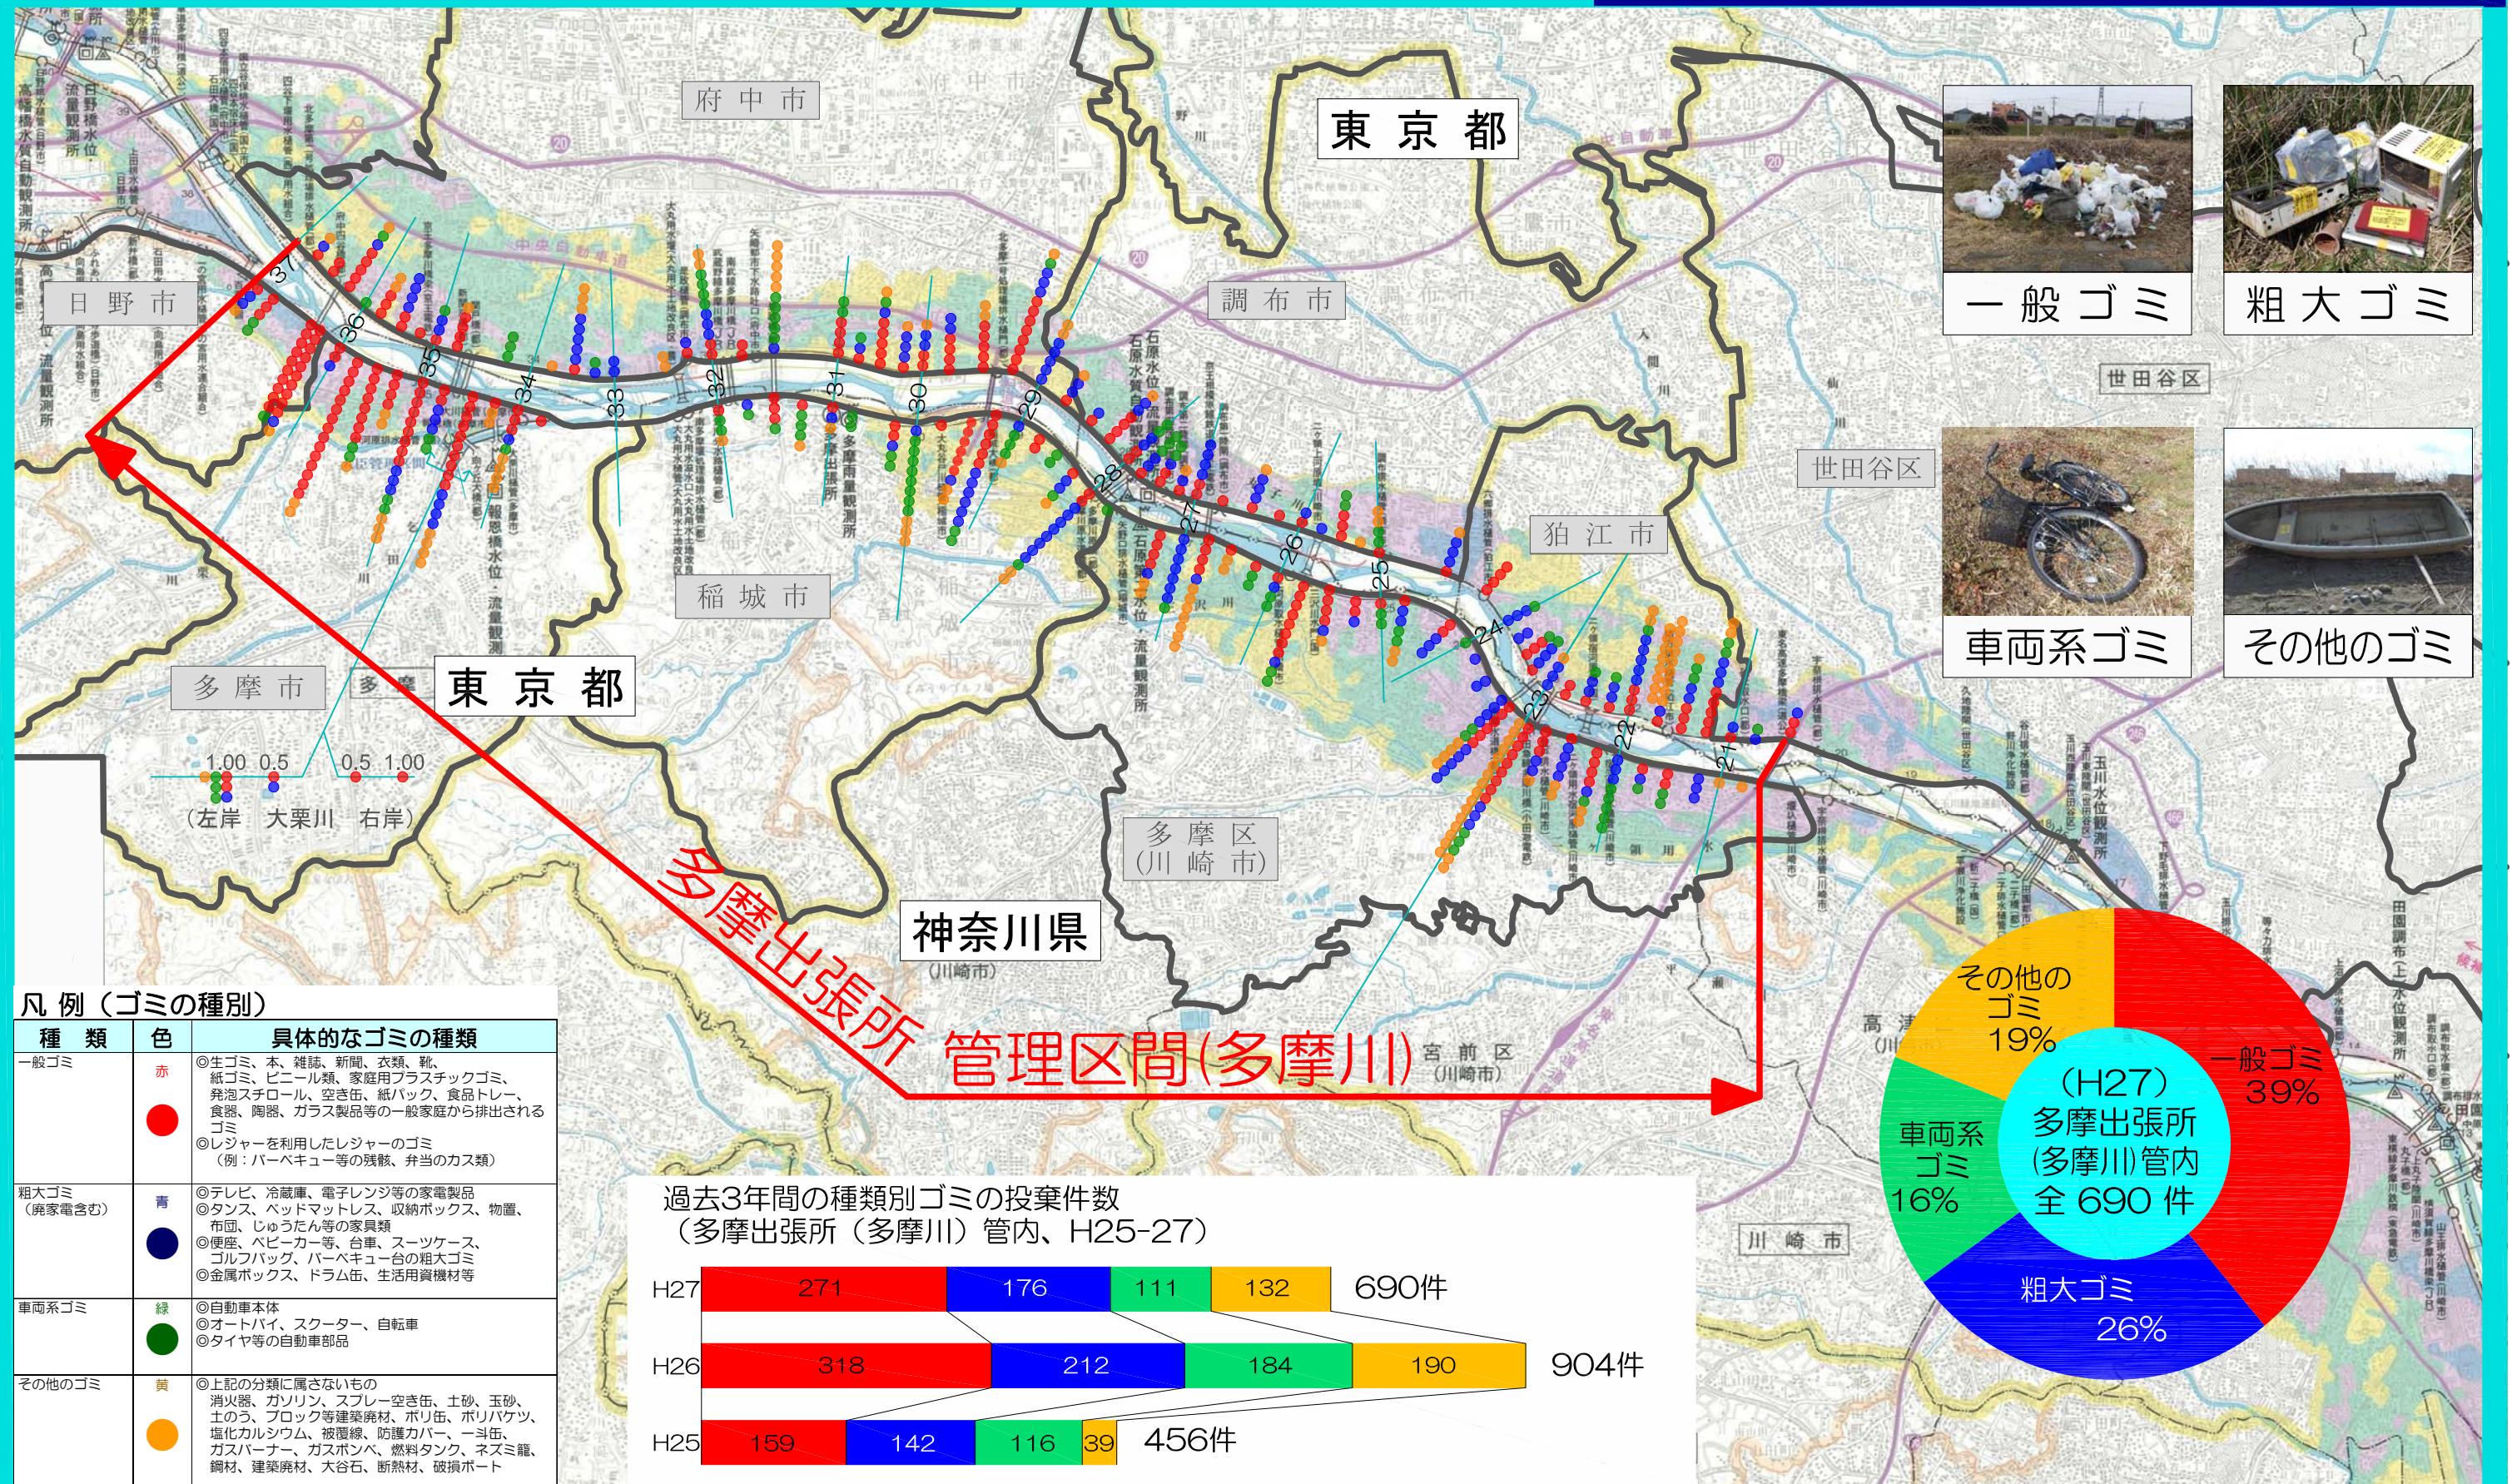

# 多摩川ゴミマップ

多摩出張所(多摩川)

河川監視員が確認したゴミ投案件数

平成27年4月

～平成28年3月

690件

凡例(ゴミの種類)

種類	色	具体的なゴミの種類
一般ゴミ	赤	◎生ゴミ、本、雑誌、新聞、衣類、靴、紙ゴミ、ビニール類、家庭用プラスチックゴミ、発泡スチロール、空き缶、紙パック、食品トレー、食器、陶器、ガラス製品等の一般家庭から排出されるゴミ ◎レジャーを利用したレジャーのゴミ (例：バーベキュー等の残骸、弁当のカス類)
粗大ゴミ (廃家電含む)	青	◎テレビ、冷蔵庫、電子レンジ等の家電製品 ◎タンス、ベッドマットレス、収納ボックス、物置、布団、じゅうたん等の家具類 ◎便座、ペーパークー等、台車、スーツケース、ゴルフバッグ、バーベキュー台の粗大ゴミ ◎金属ボックス、ドラム缶、生活用資機材等
車両系ゴミ	緑	◎自動車本体 ◎オートバイ、スクーター、自転車 ◎タイヤ等の自動車部品
その他のゴミ	黄	◎上記の分類に属さないもの 消火器、ガソリン、スプレー空き缶、土砂、玉砂、土のう、ブロック等建築廃材、ポリ缶、ポリバケツ、塩化カルシウム、被覆線、防護カバー、一斗缶、ガスバーナー、ガスボンベ、燃料タンク、ネズミ籠、銅材、建築廃材、大谷石、断熱材、破損ポート