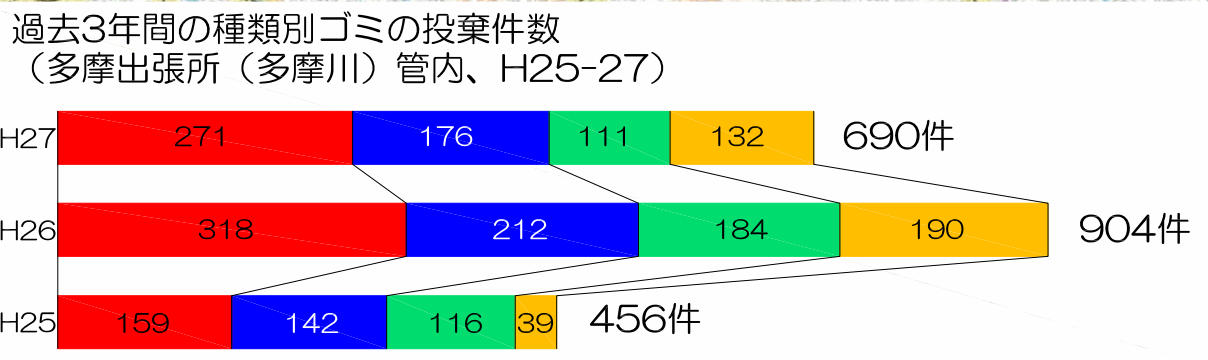

# 多摩川ゴミマップ

多摩出張所(多摩川)

河川監視員が確認したゴミ投案件数

平成27年4月

～平成28年3月

690件

凡例(ゴミの種類)

種類	色	具体的なゴミの種類
一般ゴミ	赤	◎生ゴミ、本、雑誌、新聞、衣類、靴、紙ゴミ、ビニール類、家庭用プラスチックゴミ、発泡スチロール、空き缶、紙パック、食品トレー、食器、陶器、ガラス製品等の一般家庭から排出されるゴミ ◎レジャーを利用したレジャーのゴミ (例：バーベキュー等の残骸、弁当のカス類)
粗大ゴミ (廃家電含む)	青	◎テレビ、冷蔵庫、電子レンジ等の家電製品 ◎タンス、ベッドマットレス、収納ボックス、物置、布団、じゅうたん等の家具類 ◎便座、ペーパークー等、台車、スーツケース、ゴルフバッグ、バーベキュー台の粗大ゴミ ◎金属ボックス、ドラム缶、生活用資機材等
車両系ゴミ	緑	◎自動車本体 ◎オートバイ、スクーター、自転車 ◎タイヤ等の自動車部品
その他のゴミ	黄	◎上記の分類に属さないもの 消火器、ガソリン、スプレー空き缶、土砂、玉砂、土のう、ブロック等建築廃材、ポリ缶、ポリバケツ、塩化カルシウム、被覆線、防護カバー、一斗缶、ガスバーナー、ガスボンベ、燃料タンク、ネズミ籠、銅材、建築廃材、大谷石、断熱材、破損ポート