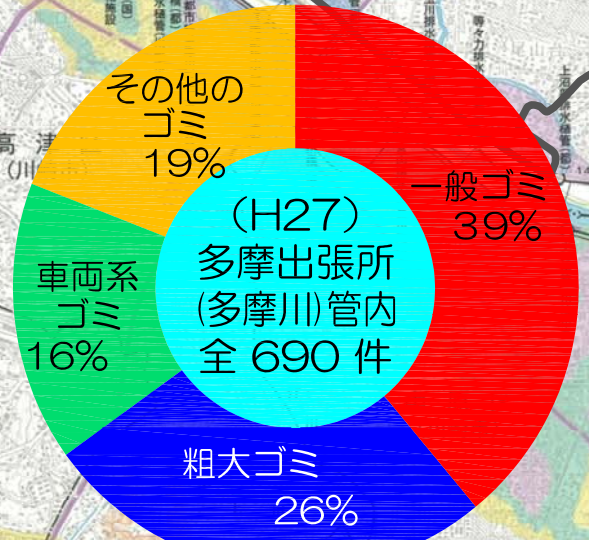

# 多摩川ゴミマップ

多摩出張所(多摩川)

河川監視員が確認したゴミ投案件数

平成27年4月

～平成28年3月

690件

凡例(ゴミの種類)

種類	色	具体的なゴミの種類
一般ゴミ	赤	◎生ゴミ、本、雑誌、新聞、衣類、靴、紙ゴミ、ビニール類、家庭用プラスチックゴミ、発泡スチロール、空き缶、紙パック、食品トレー、食器、陶器、ガラス製品等の一般家庭から排出されるゴミ ◎レジャーを利用したレジャーのゴミ (例：バーベキュー等の残骸、弁当のカス類)
粗大ゴミ (廃家電含む)	青	◎テレビ、冷蔵庫、電子レンジ等の家電製品 ◎タンス、ベッドマットレス、収納ボックス、物置、布団、じゅうたん等の家具類 ◎便座、ペーパークー等、台車、スーツケース、ゴルフバッグ、バーベキュー台の粗大ゴミ ◎金属ボックス、ドラム缶、生活用資機材等
車両系ゴミ	緑	◎自動車本体 ◎オートバイ、スクーター、自転車 ◎タイヤ等の自動車部品
その他のゴミ	黄	◎上記の分類に属さないもの 消火器、ガソリン、スプレー空き缶、土砂、玉砂、土のう、ブロック等建築廃材、ポリ缶、ポリバケツ、塩化カルシウム、被覆線、防護カバー、一斗缶、ガスバーナー、ガスボンベ、燃料タンク、ネズミ籠、銅材、建築廃材、大谷石、断熱材、破損ポート