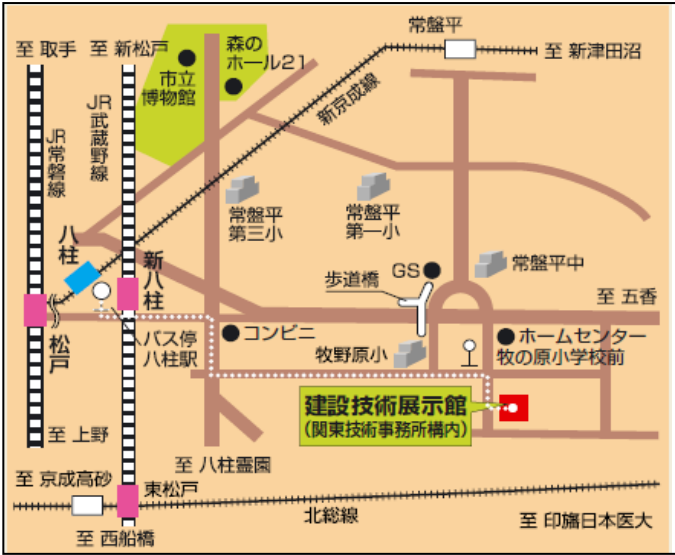

交通のご案内

- ① 東京駅 — JR京葉線快速(武蔵野線直通) —> 新八柱駅 下車
- ② 東京駅 — JR山手線/京浜東北線 —> 上野駅 — JR常磐線 —> 松戸駅 — 新京成線 —> 八柱駅 下車
- バス「牧の原団地行」(乗車約8分) 牧の原小学校下車 徒歩 2分 (バス運行間隔 約10分)
- 新京成線 常盤平駅下車 —> バス「牧の原団地行」官舎前下車 (所要時間 約10分)

【新京成バス 八柱駅発(牧ノ原団地行き)】

【新京成バス 官舎前発(八柱駅行き)】

9:00	04 13 21 29 37 45 54
10:00	02 10 20 30 40 48 58
11:00	08 18 26 36 46 56
12:00	08 20 33 46 59
13:00	12 25 39 50
14:00	01 11 21 34 47

13:00	01 14 29 40 50
14:00	00 10 23 36 49
15:00	01 14 25 35 45 55
16:00	05 15 25 35 45 55
17:00	05 14 24 33 43 54
18:00	02 10 17 25 33 41 47 55