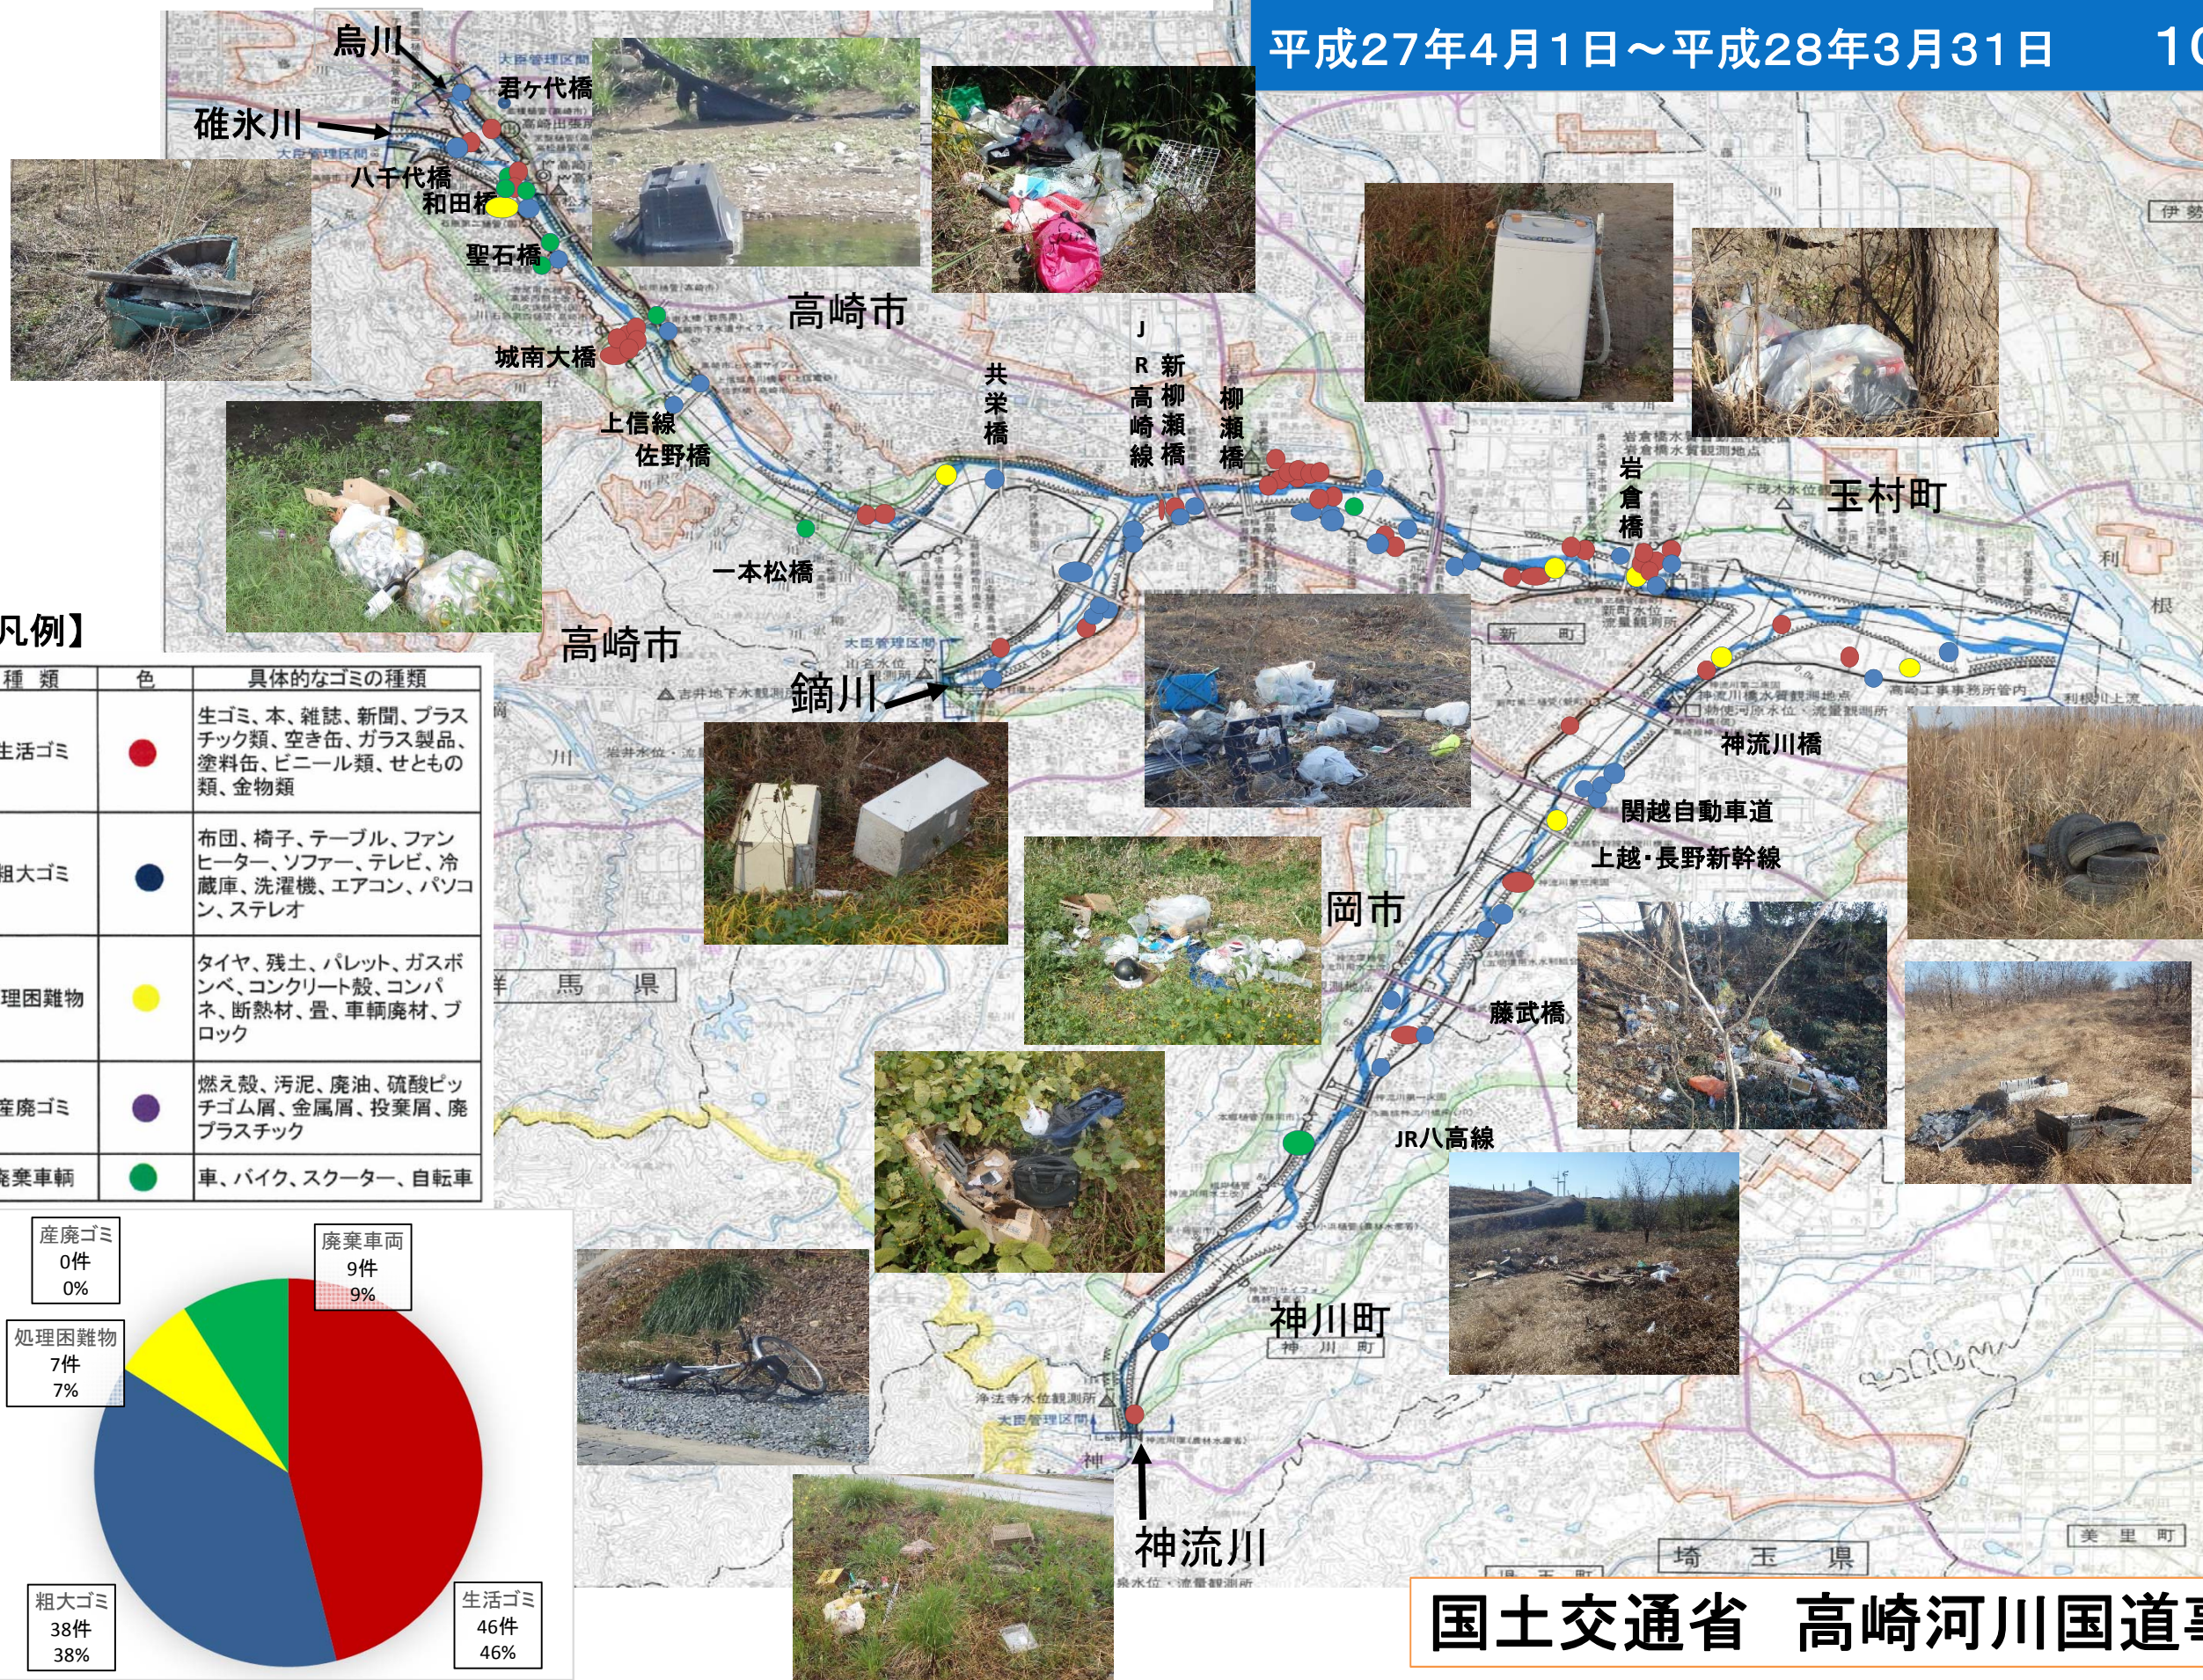

# ゴミマップ【高崎出張所管内】

河川巡視員が確認したゴミ投案件数

平成27年4月1日～平成28年3月31日

100件

## 【凡例】

種類	色	具体的なゴミの種類
生活ゴミ	●	生ゴミ、本、雑誌、新聞、プラスチック類、空き缶、ガラス製品、塗料缶、ビニール類、せともの類、金物類
粗大ゴミ	●	布団、椅子、テーブル、ファンヒーター、ソファ、テレビ、冷蔵庫、洗濯機、エアコン、パソコン、ステレオ
処理困難物	●	タイヤ、残土、パレット、ガスボンベ、コンクリート殻、コンパネ、断熱材、畳、車輛廃材、ブロック
産廃ゴミ	●	燃え殻、汚泥、廃油、硫酸ピッチゴム屑、金属屑、投棄屑、廃プラスチック
廃棄車輛	●	車、バイク、スクーター、自転車