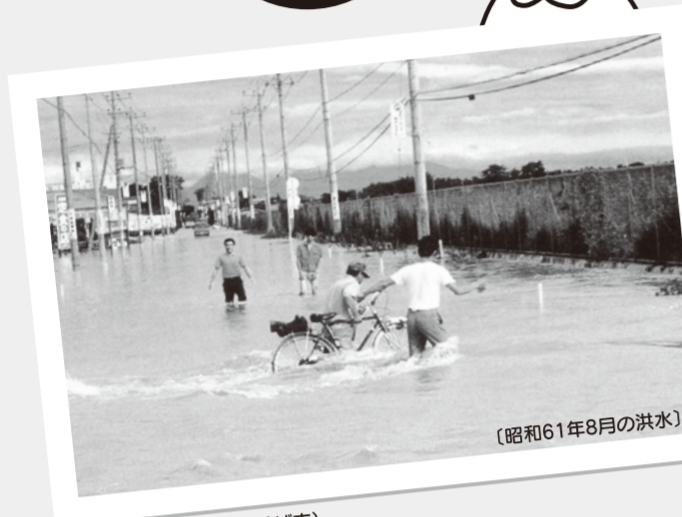

これから洪水の季節。

備えは万全ですか？

台風が発生したら
天気予報で進路
をチェック
しなげやね

去年
みたいな
大雨になったら
大変だ～
どうしよう…

30年前にも
洪水の被害が
あった
そうだよ…

筑波町上大島地先(現つくば市)

今、大雨が降ったら

あなたは対応できますか？

家族で相談しよう

普段からの
備えが大切
なんです！

地域で水害に備えよう

避難場所や避難経路を確認しよう

職場で考えよう

持ち出し品や備蓄品を準備しよう

水害発生に備えよう！

● 普段の心がけ…