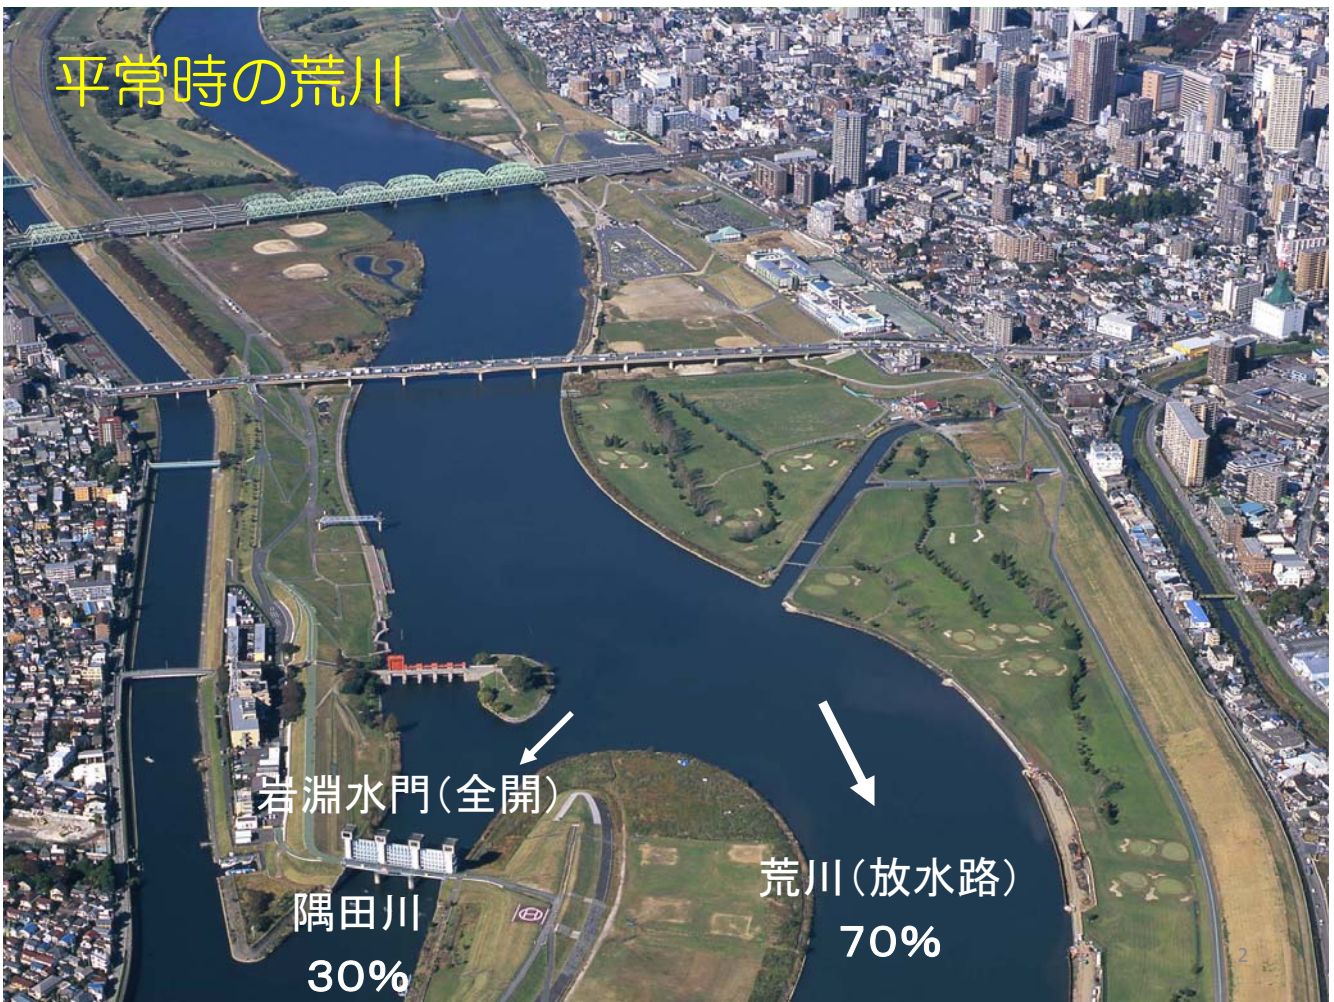

岩淵水門ライトアップ状況写真

荒川下流ライブ映像による画像

<http://www.ktr.mlit.go.jp/arage/arage00207.html>

岩淵水門案内図

# 平常時の荒川

# 洪水時の荒川 (平成11年8月)