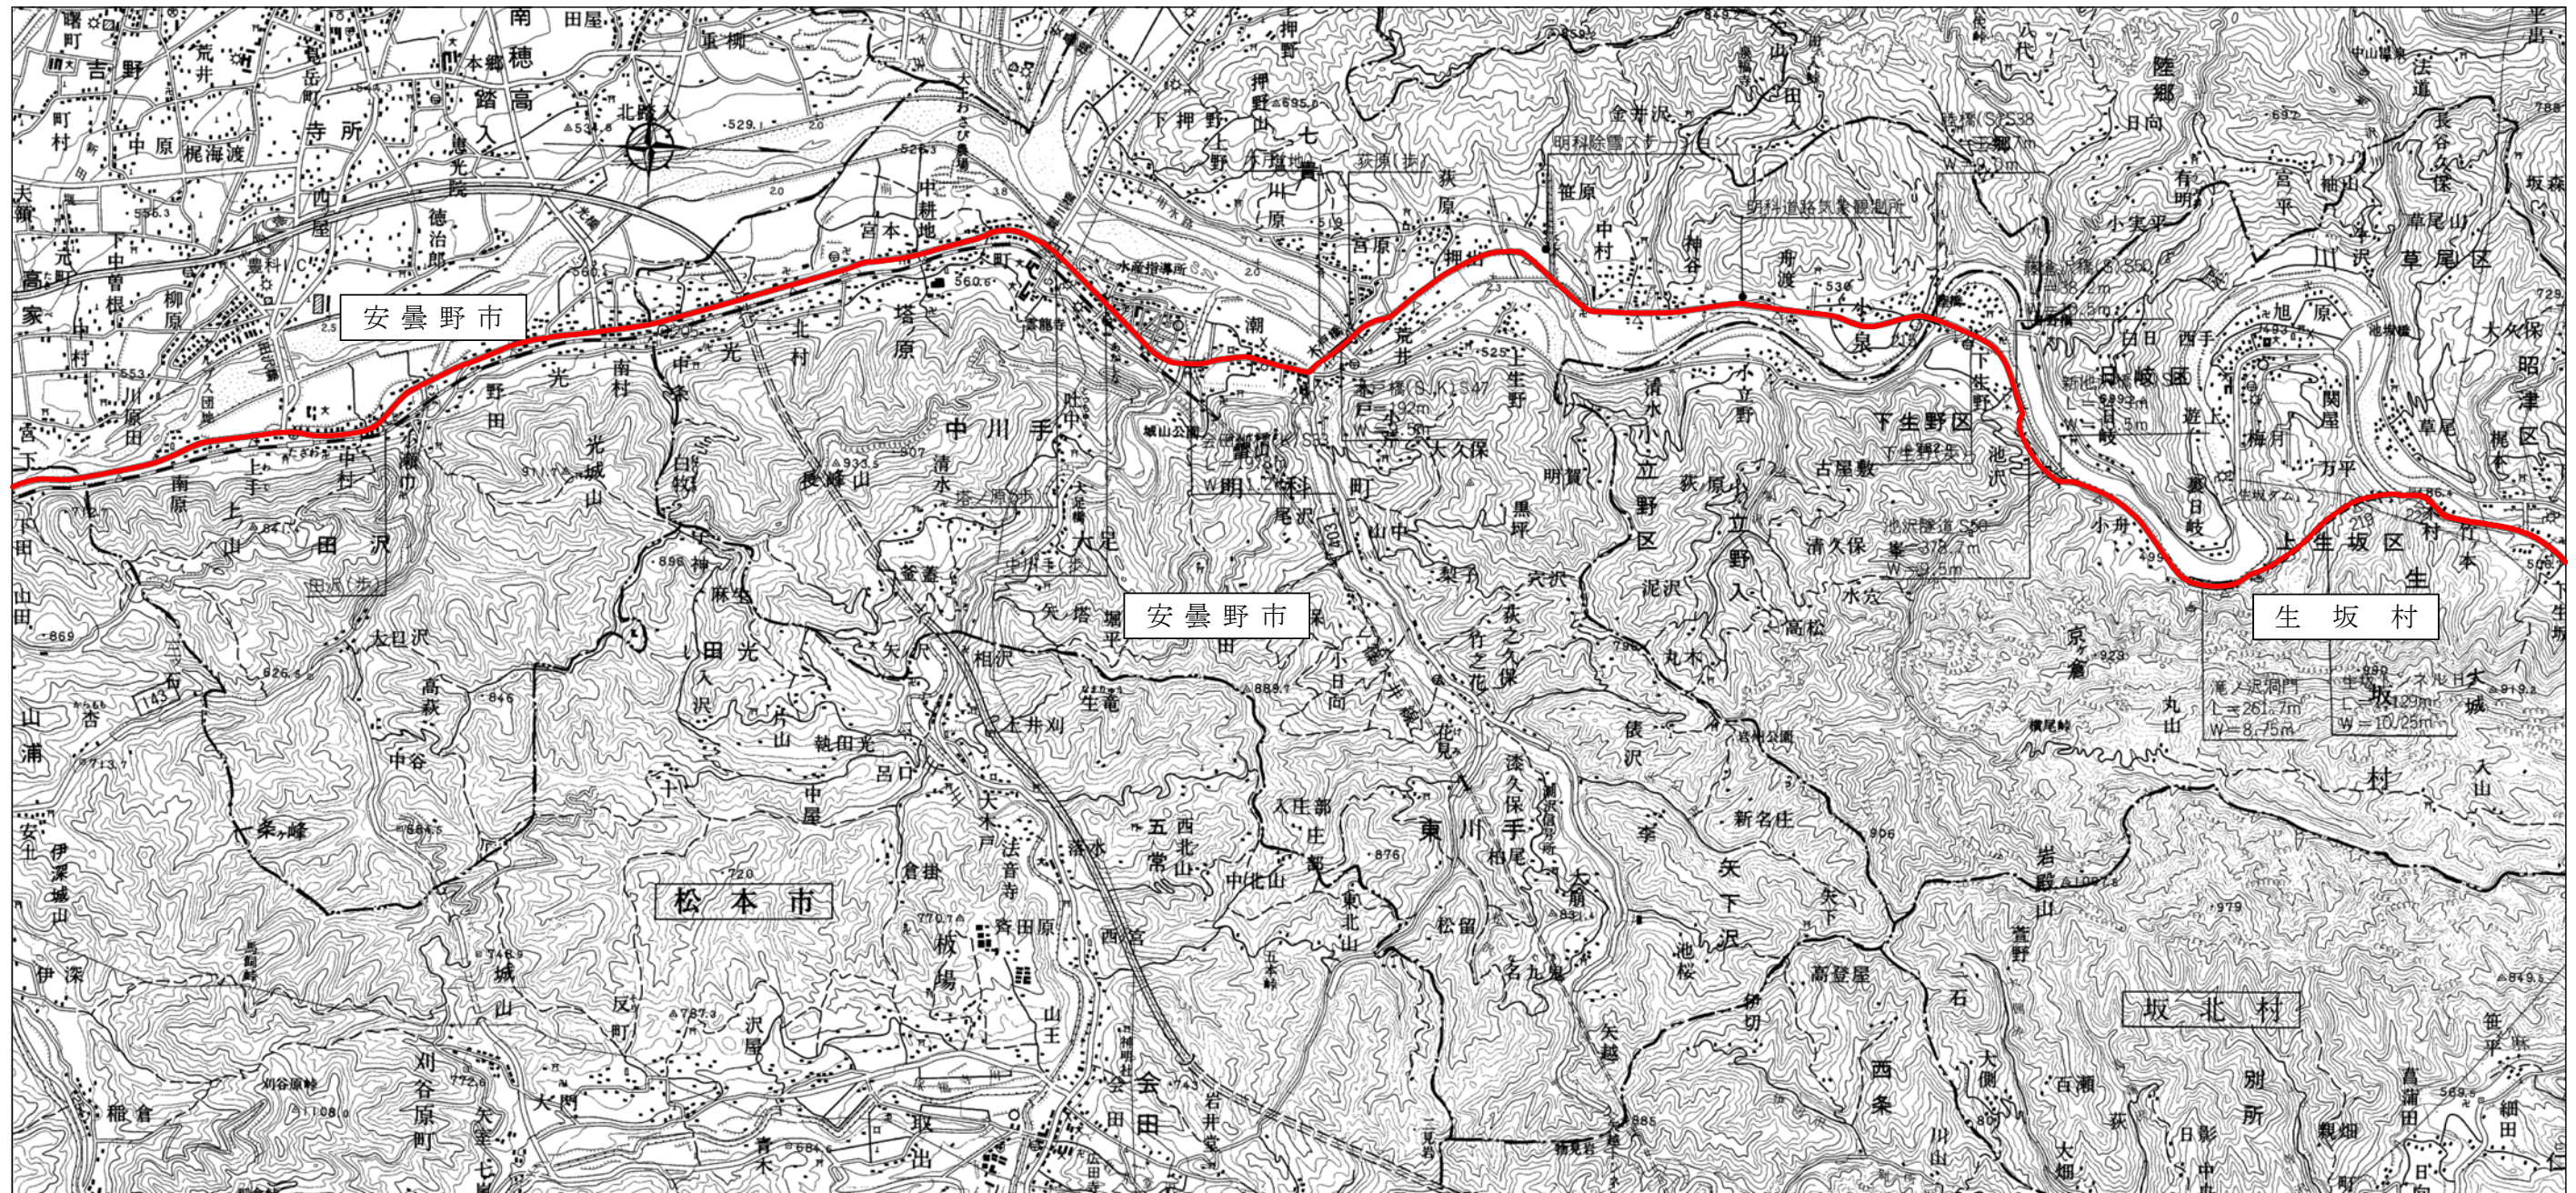

一般国道19号 位置図 (3/7)

縮尺 1/50,000