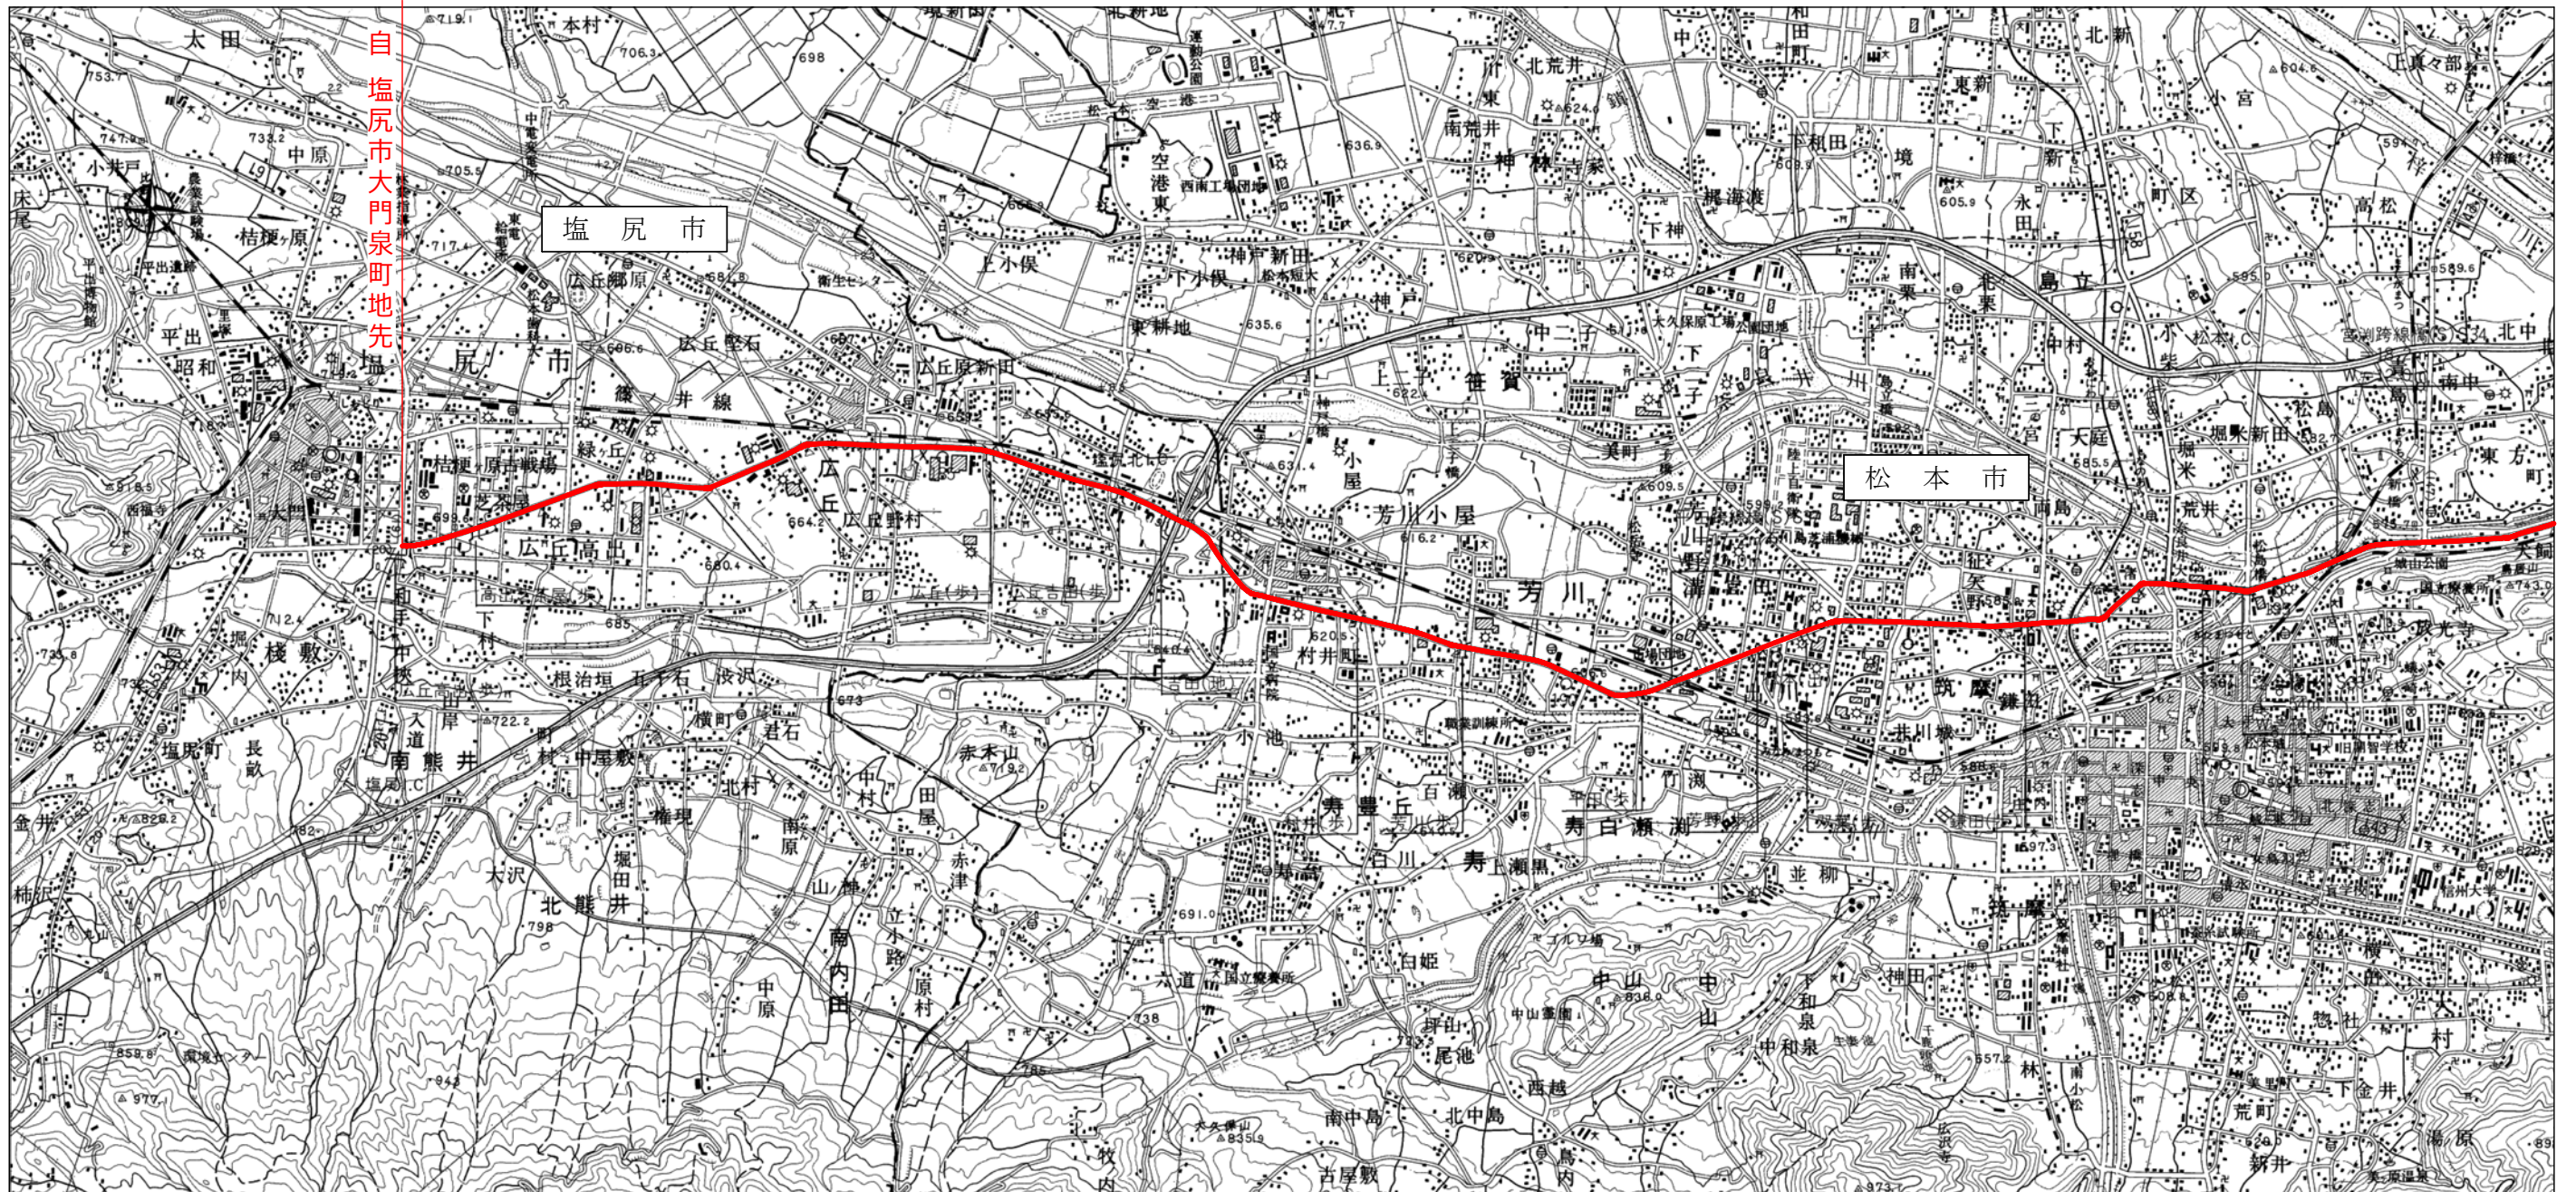

# 一般国道19号 位置図 (1/7)

縮尺 1/50,000

# 一般国道19号 位置図 (5/7)

縮尺 1/50,000

# 一般国道19号 位置図 (6/7)

縮尺 1/50,000

# 一般国道19号 位置図 (7/7)

至長野市大字西尾張部地先

縮尺 1/50,000