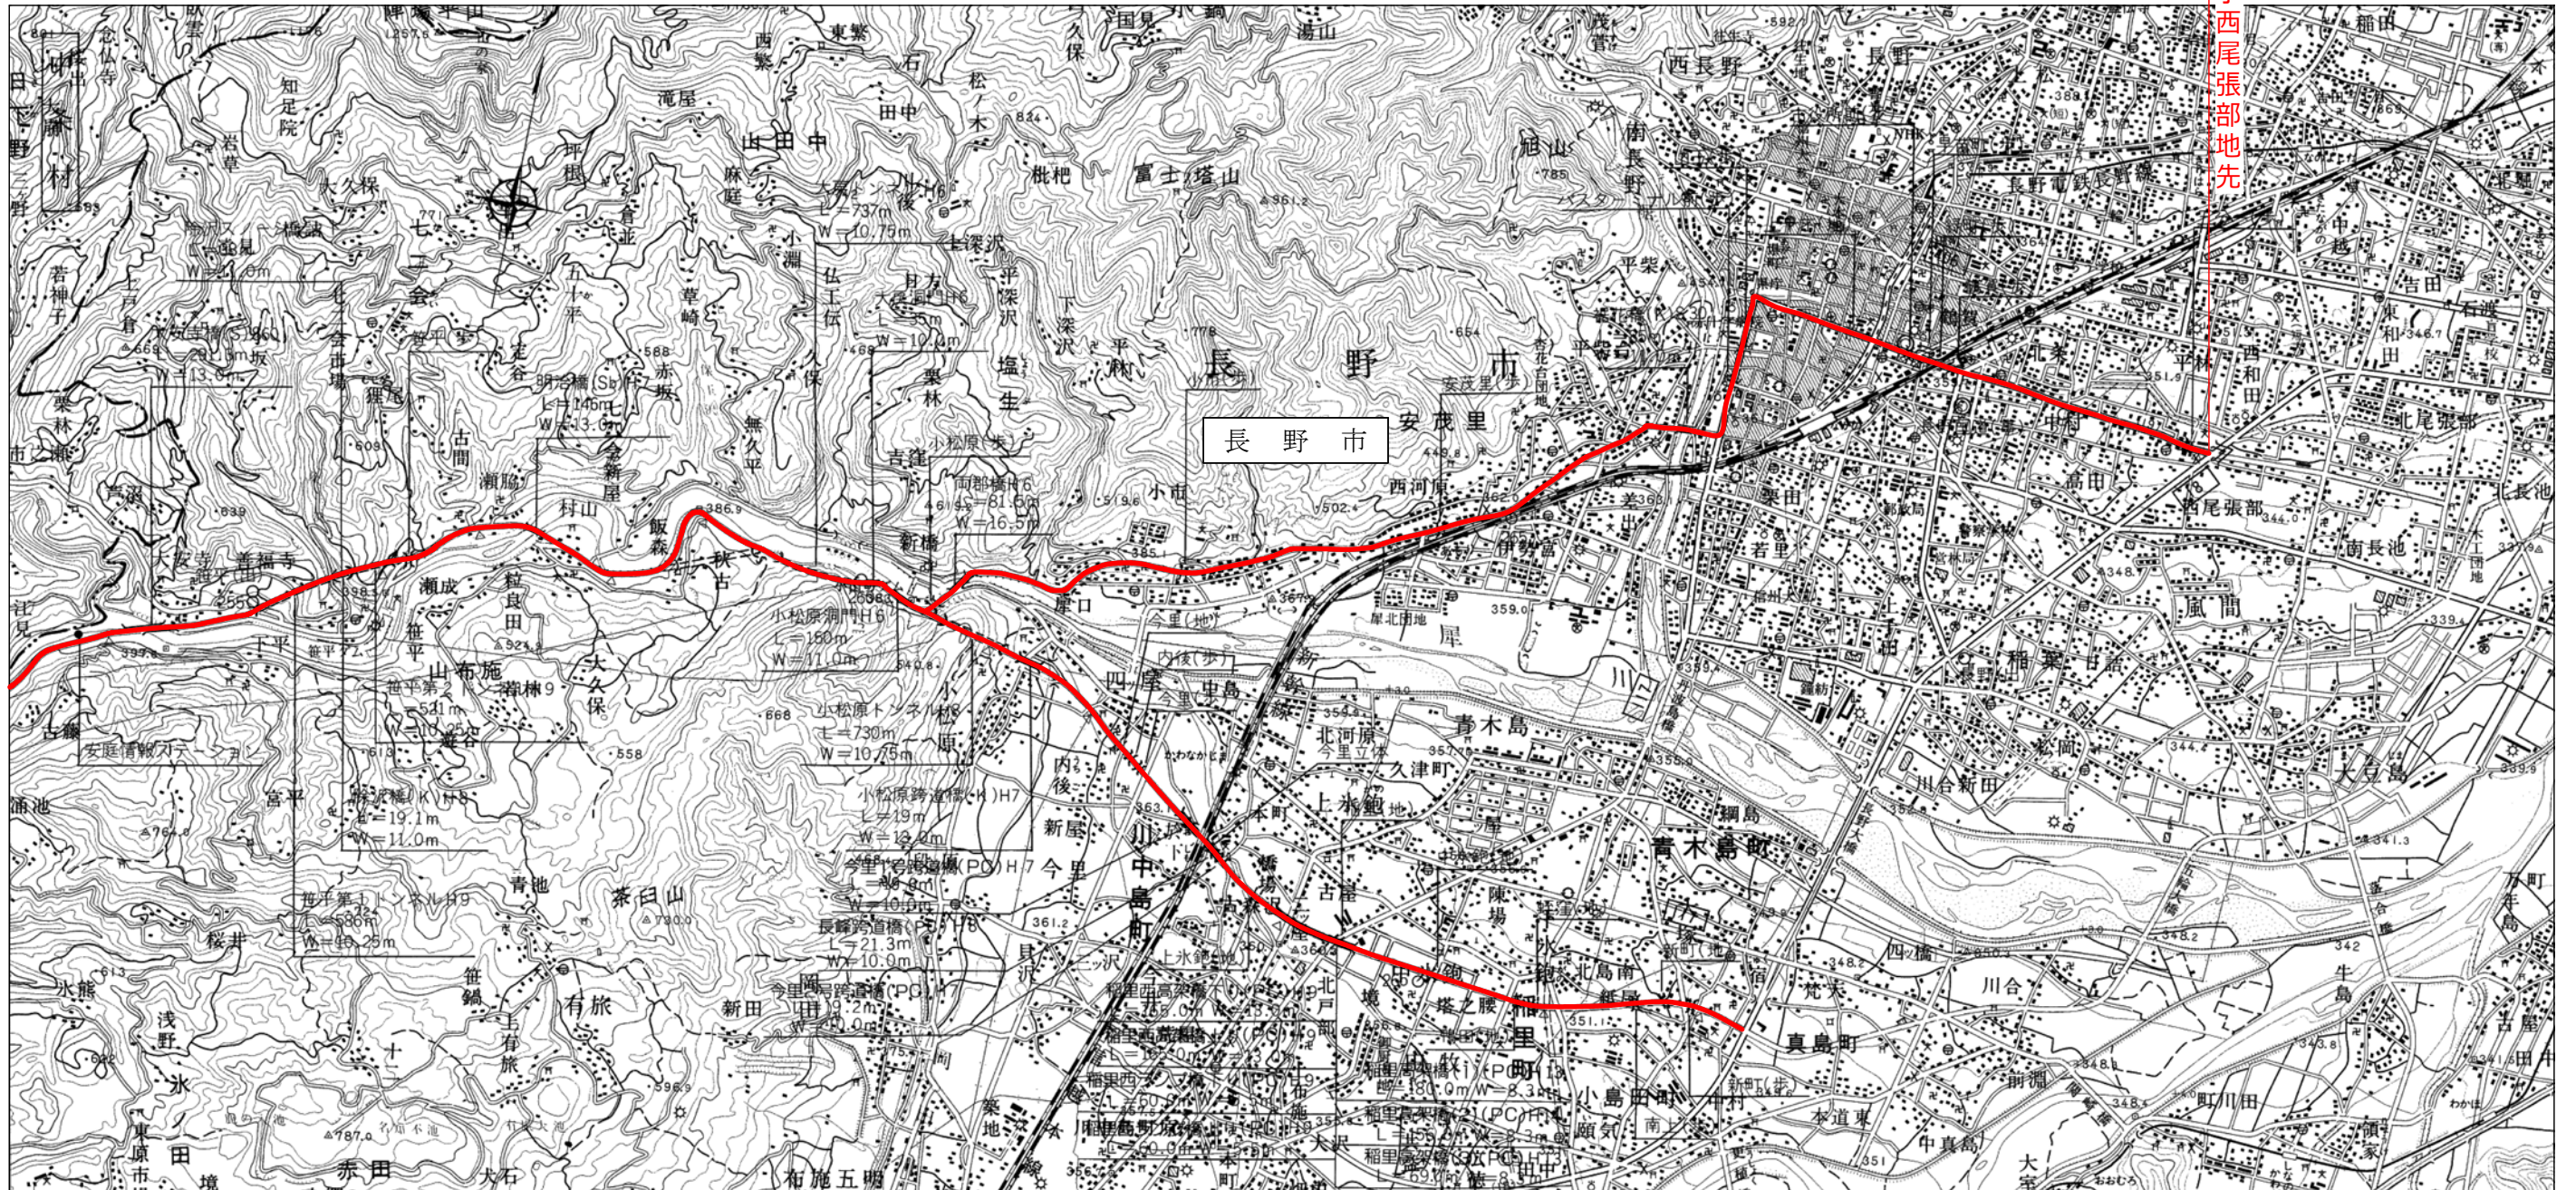

# 一般国道19号 位置図 (4/7)

縮尺 1/50,000

# 一般国道19号 位置図 (5/7)

縮尺 1/50,000

# 一般国道19号 位置図 (6/7)

縮尺 1/50,000

# 一般国道19号 位置図 (7/7)

至長野市大字西尾張部地先

縮尺 1/50,000