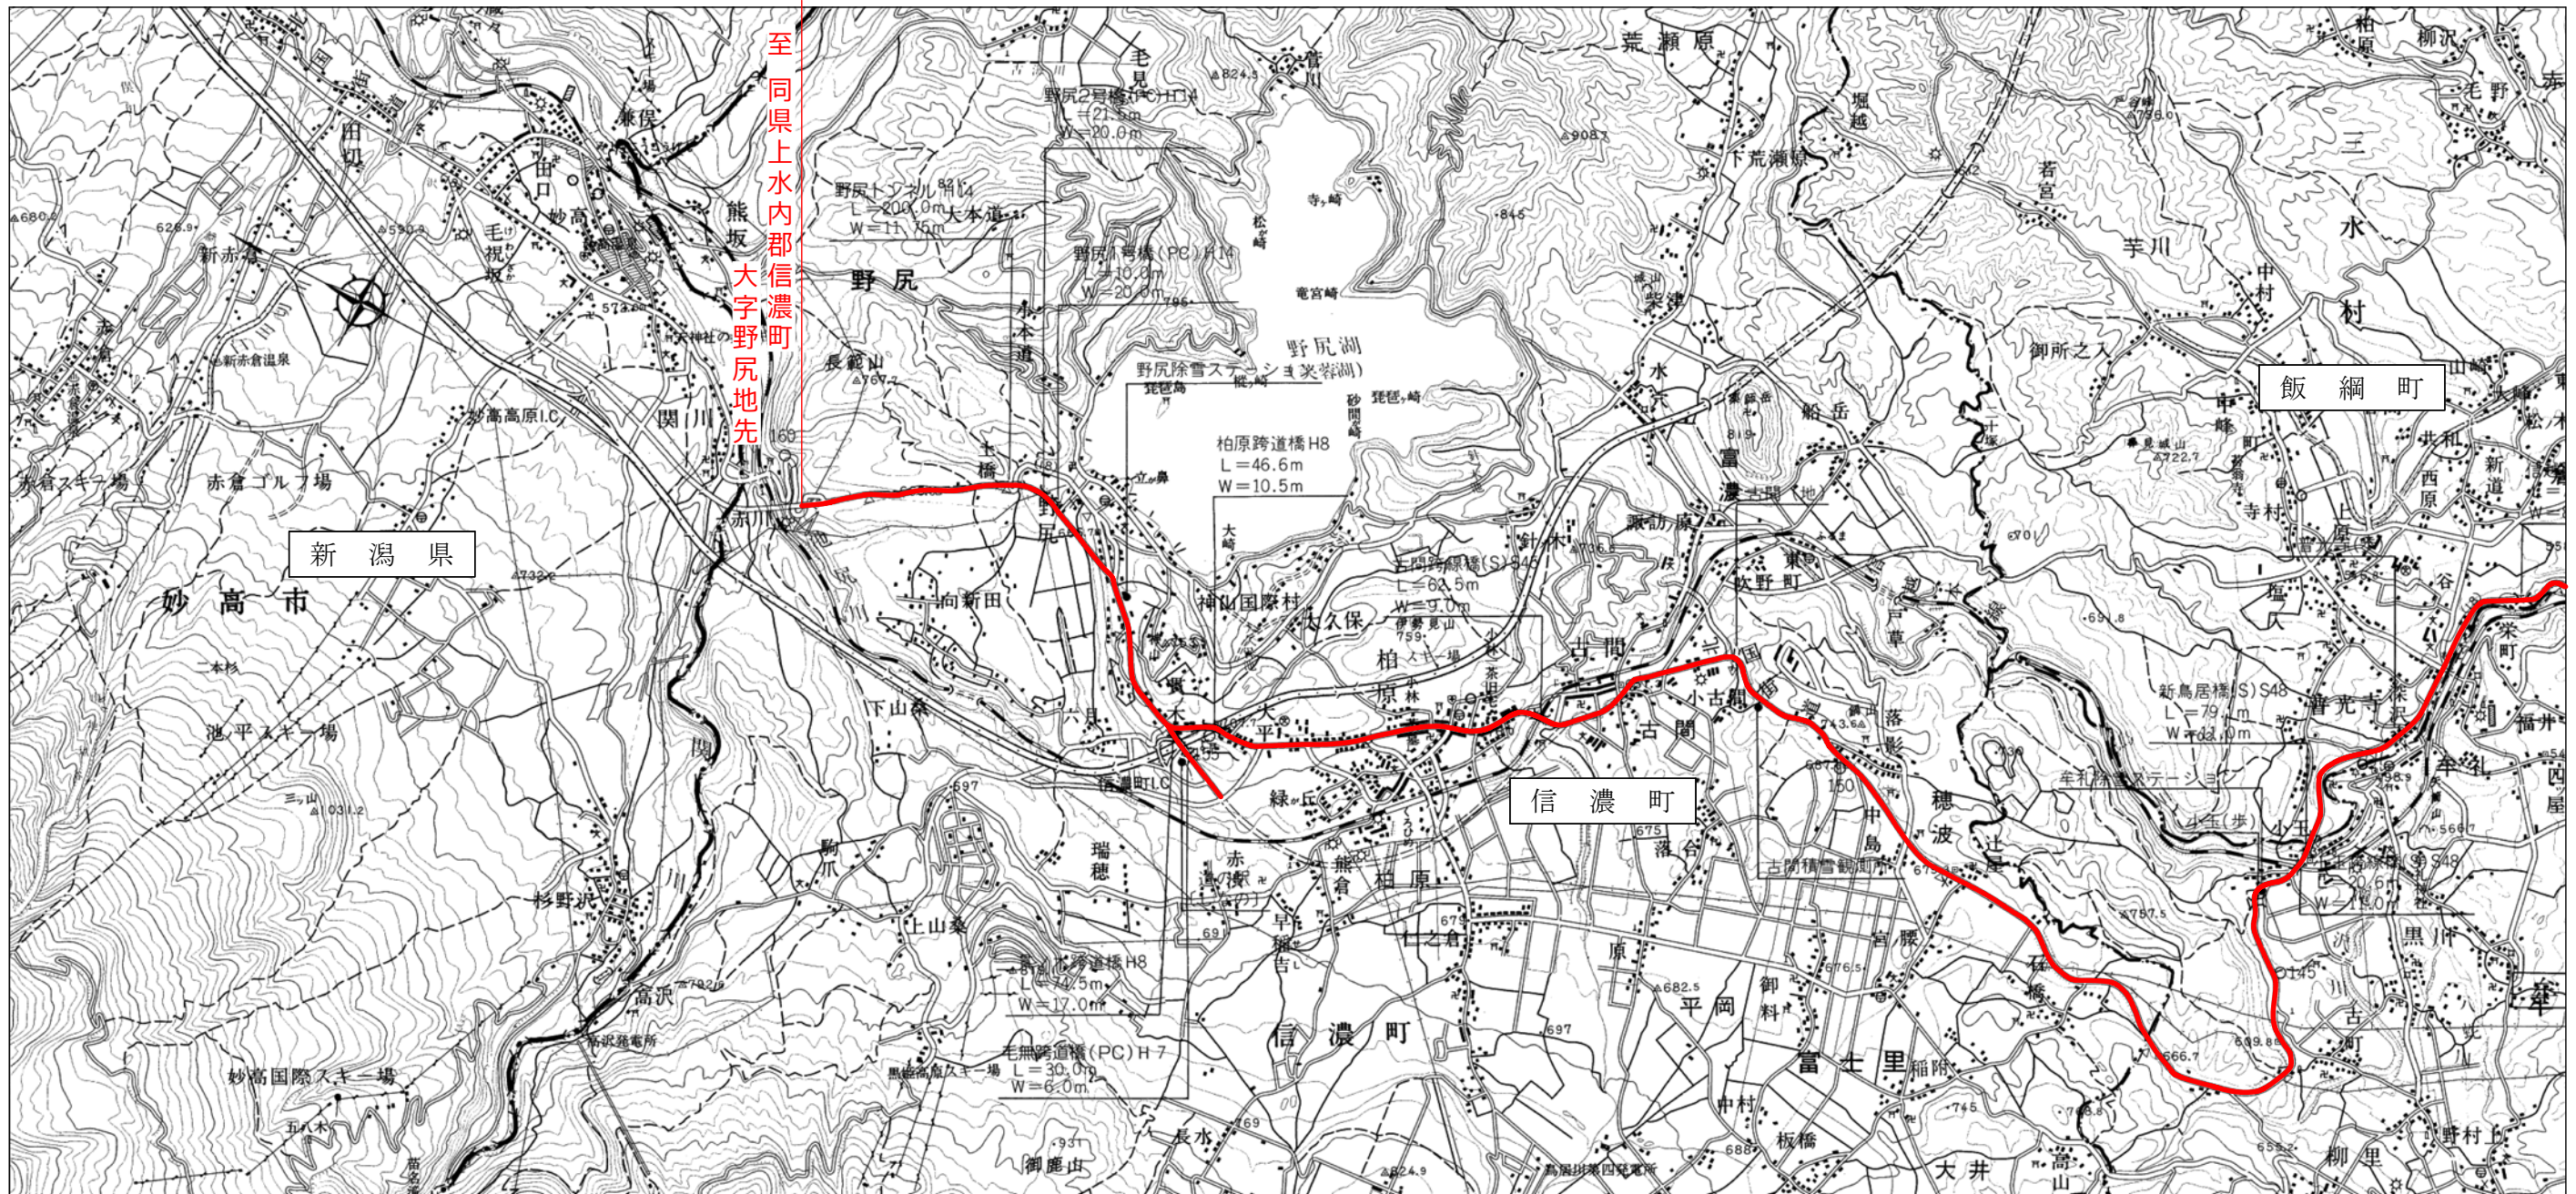

一般国道18号 位置図 (10/10)

縮尺 1/50,000