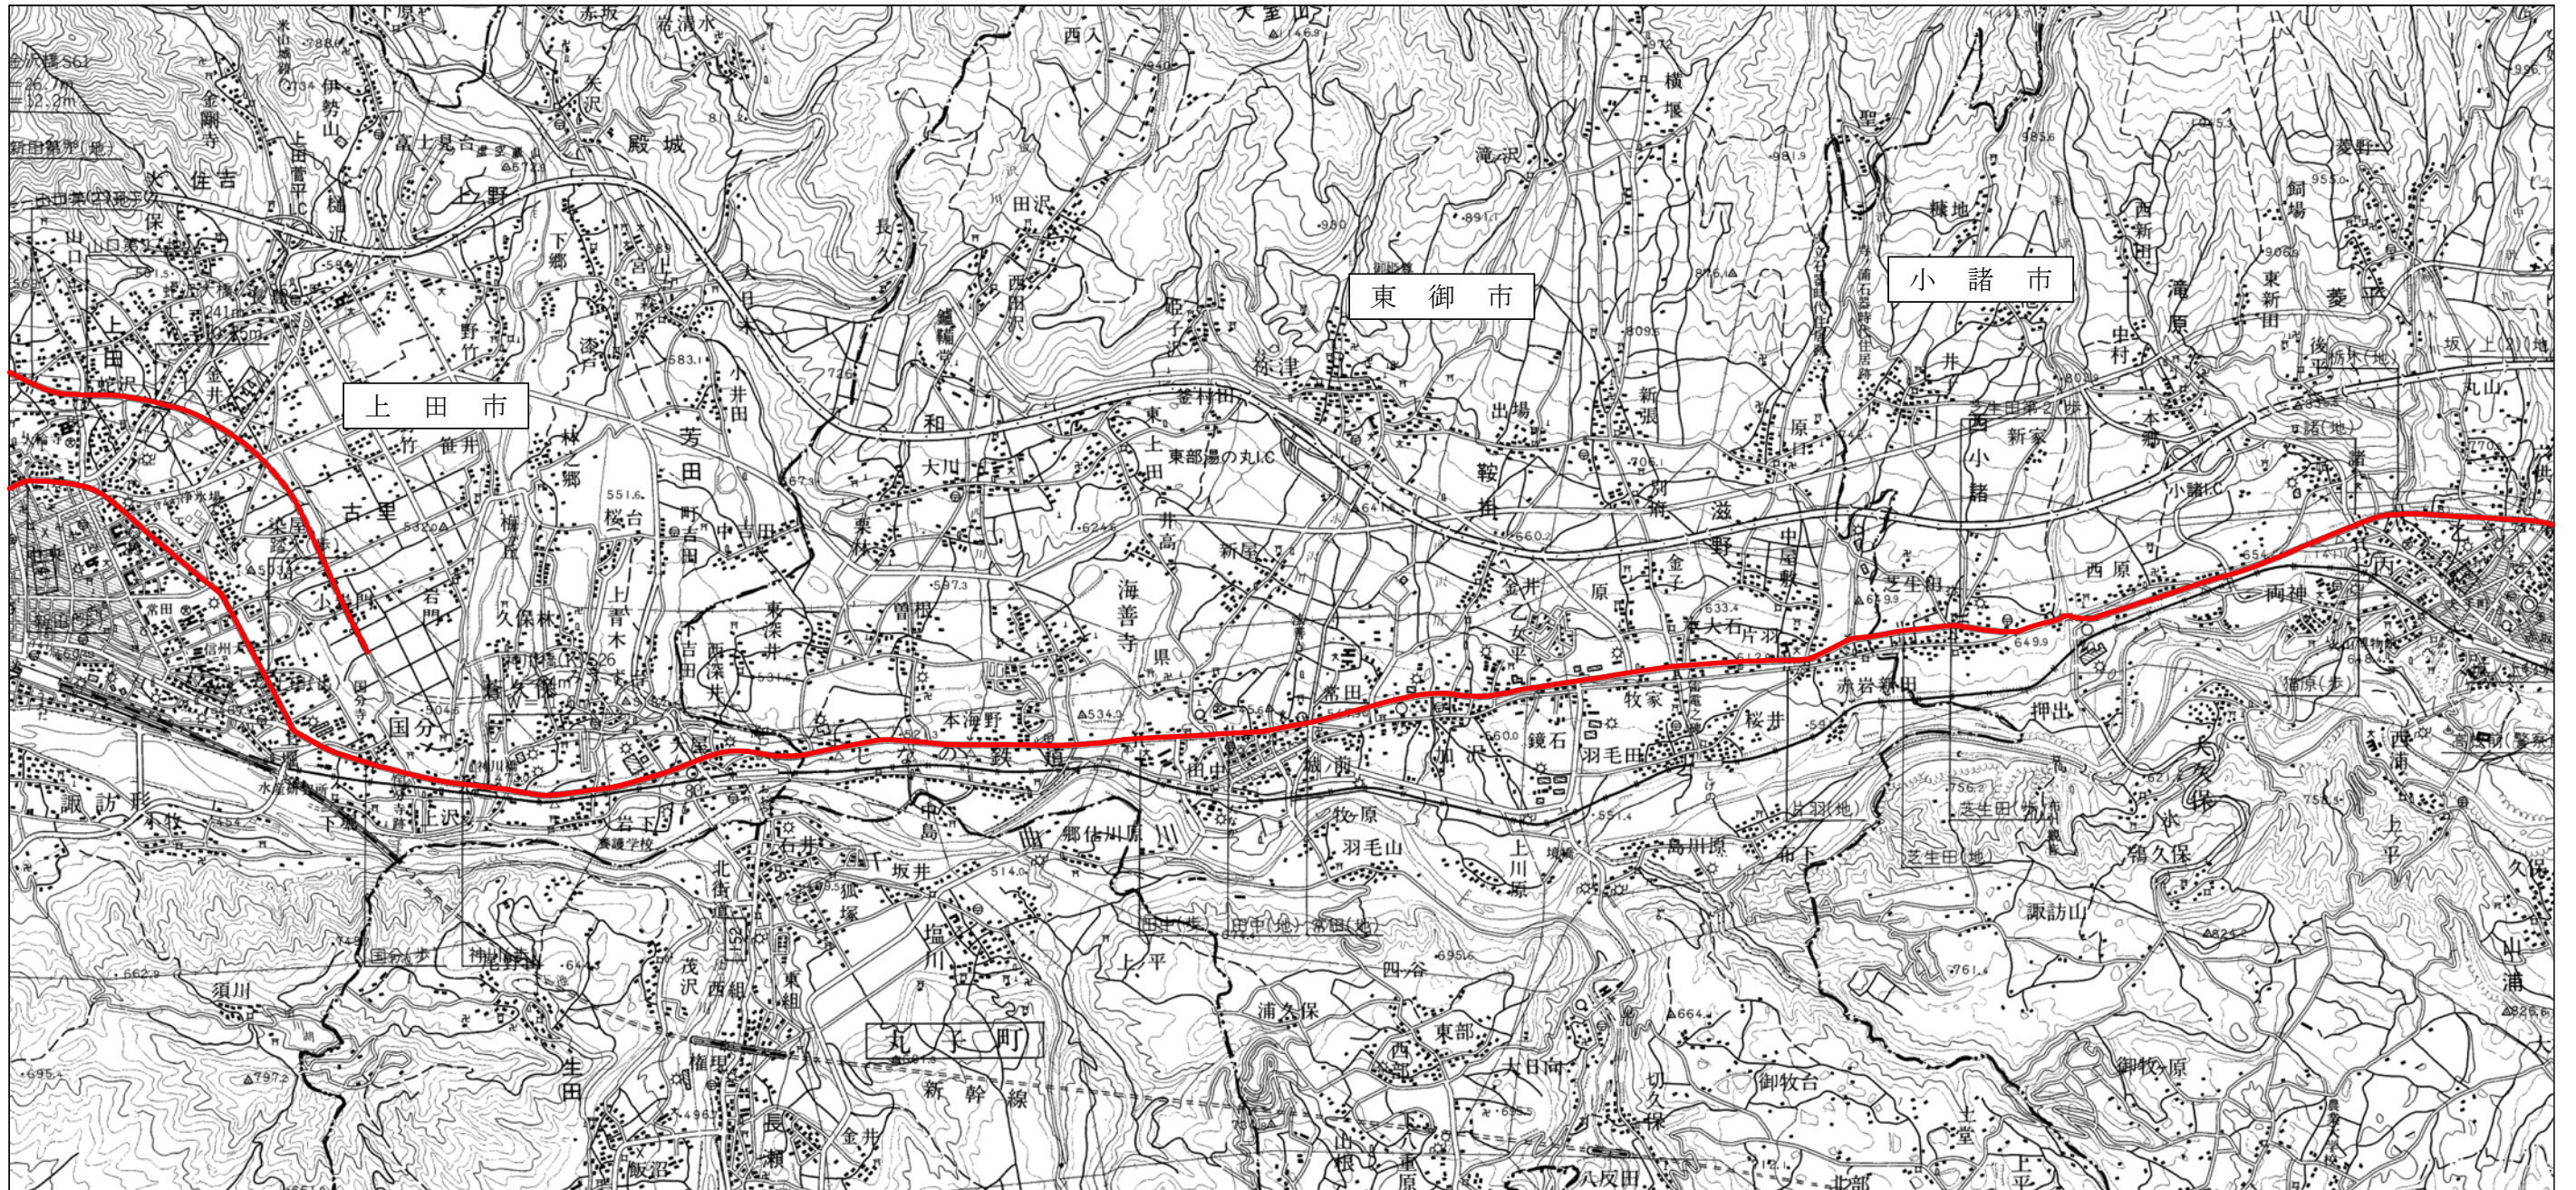

一般国道18号 位置図 (1/10)

自長野県北佐久郡軽井沢町大字軽井沢地先

群馬県

縮尺 1/50,000

一般国道18号 位置図 (2/10)

縮尺 1/50,000

一般国道18号 位置図 (3/10)

縮尺 1/50,000

一般国道18号 位置図 (4/10)

縮尺 1/50,000

一般国道18号 位置図 (5/10)

縮尺 1/50,000

一般国道18号 位置図 (6/10)

縮尺 1/50,000

一般国道18号 位置図 (7/10)

縮尺 1/50,000

一般国道18号 位置図 (8/10)

縮尺 1/50,000

一般国道18号 位置図 (9/10)

縮尺 1/50,000

一般国道18号 位置図 (10/10)

縮尺 1/50,000