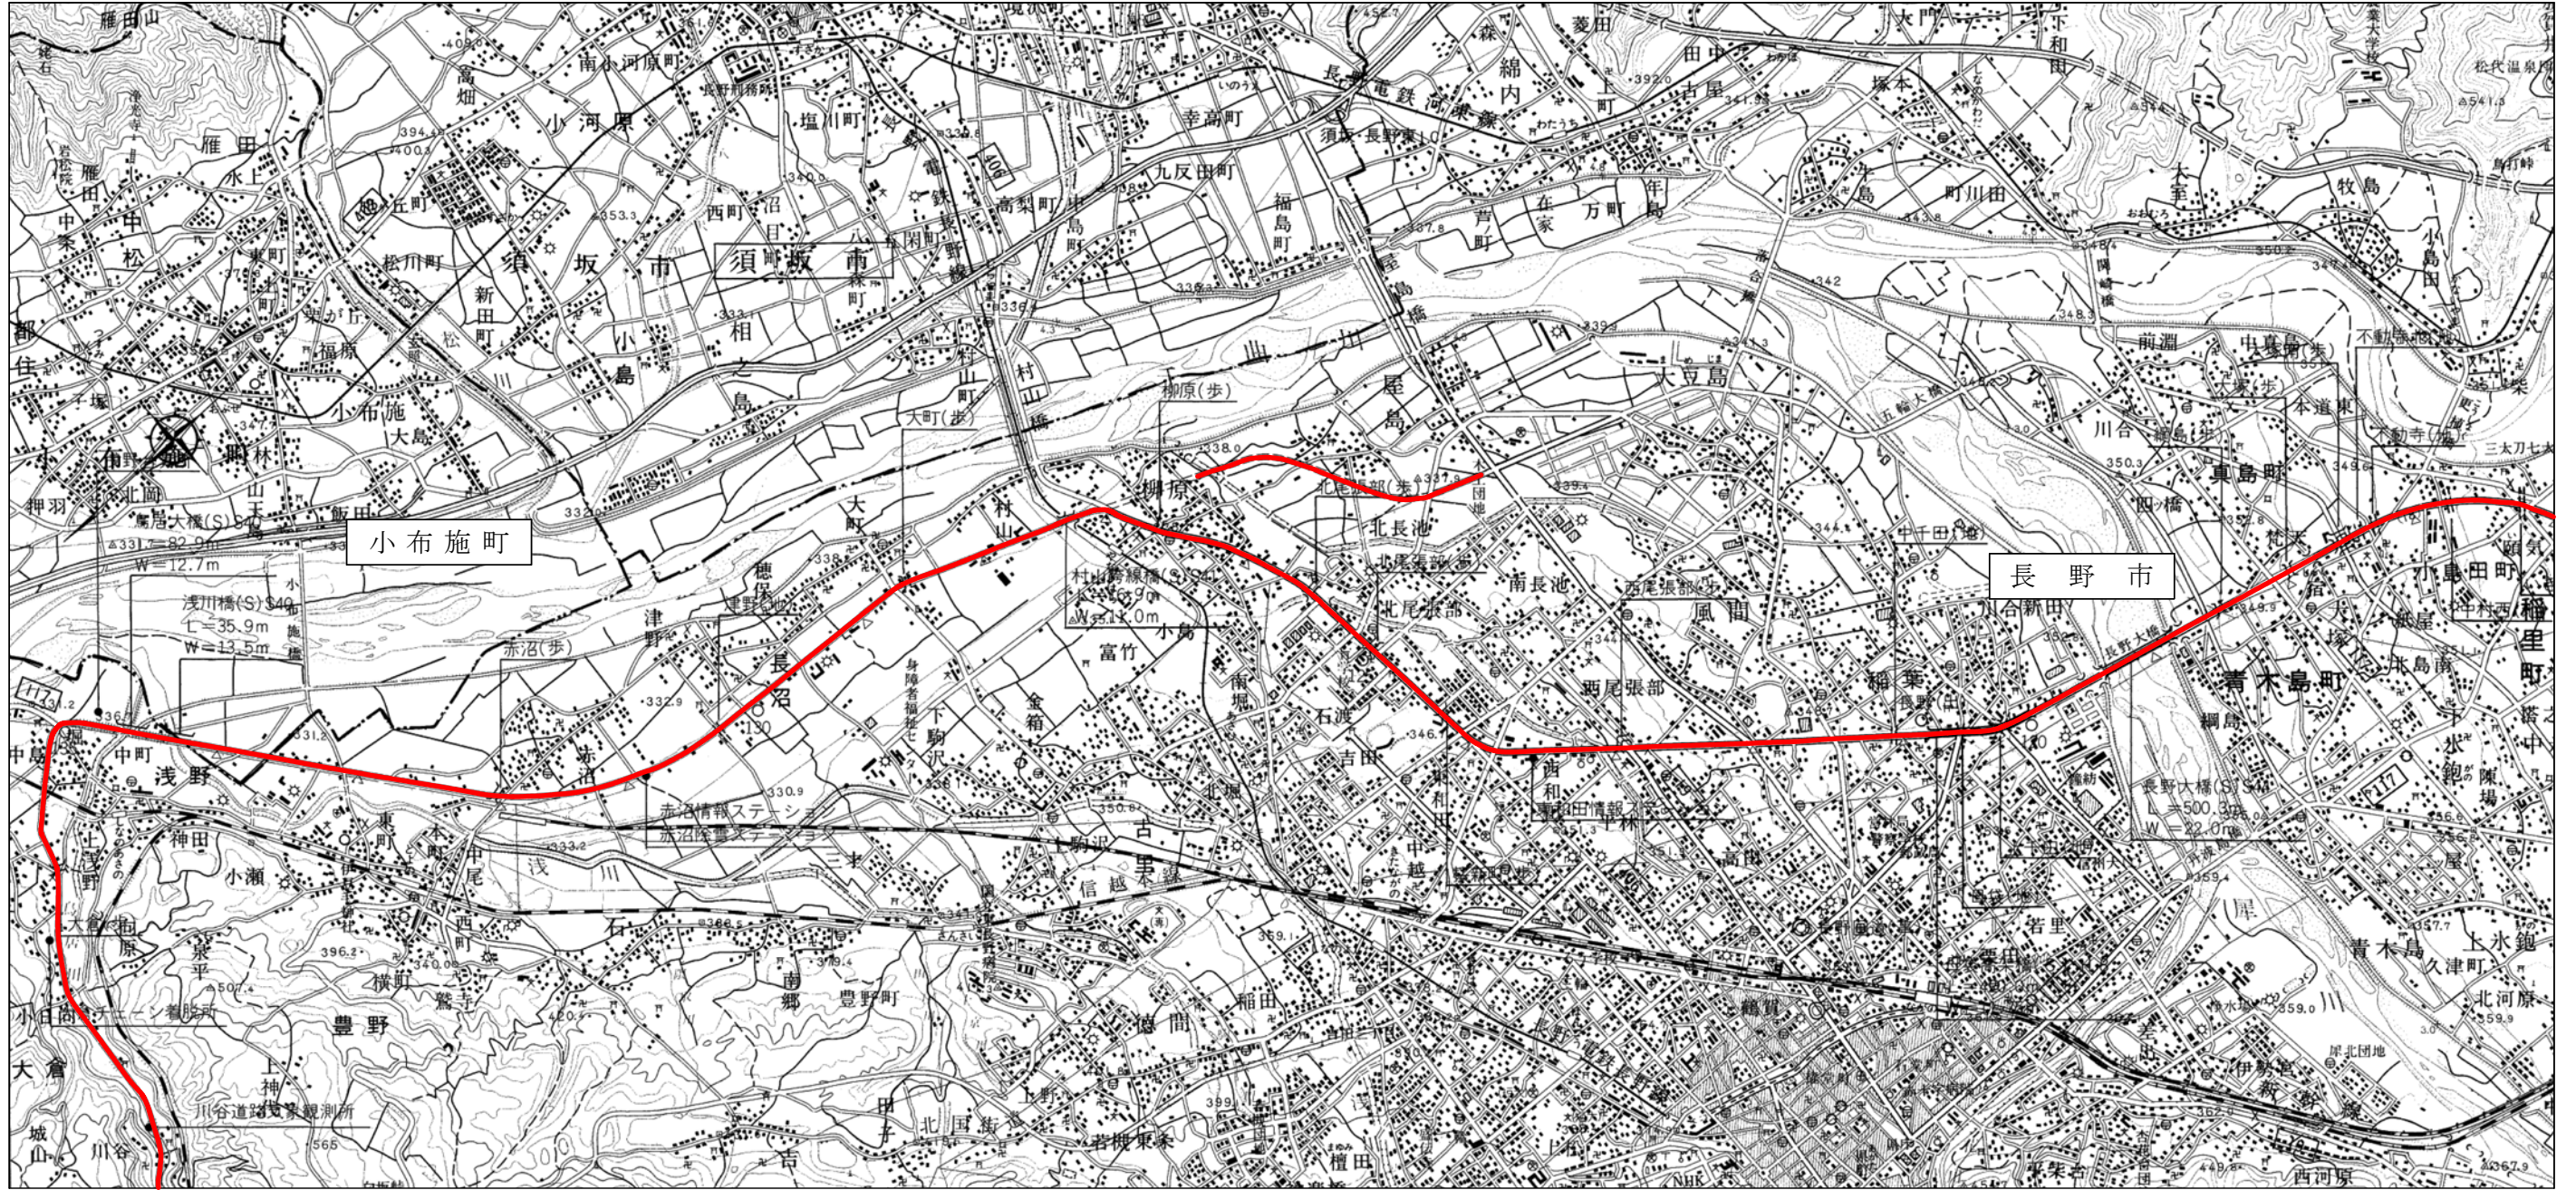

一般国道18号 位置図 (1/10)

自長野県北佐久郡軽井沢町大字軽井沢地先

群馬県

縮尺 1/50,000

一般国道18号 位置図 (2/10)

縮尺 1/50,000

一般国道18号 位置図 (3/10)

縮尺 1/50,000

一般国道18号 位置図 (4/10)

縮尺 1/50,000

一般国道18号 位置図 (5/10)

縮尺 1/50,000

一般国道18号 位置図 (6/10)

縮尺 1/50,000

一般国道18号 位置図 (7/10)

縮尺 1/50,000

一般国道18号 位置図 (8/10)

縮尺 1/50,000

一般国道18号 位置図 (9/10)

縮尺 1/50,000

一般国道18号 位置図 (10/10)

縮尺 1/50,000