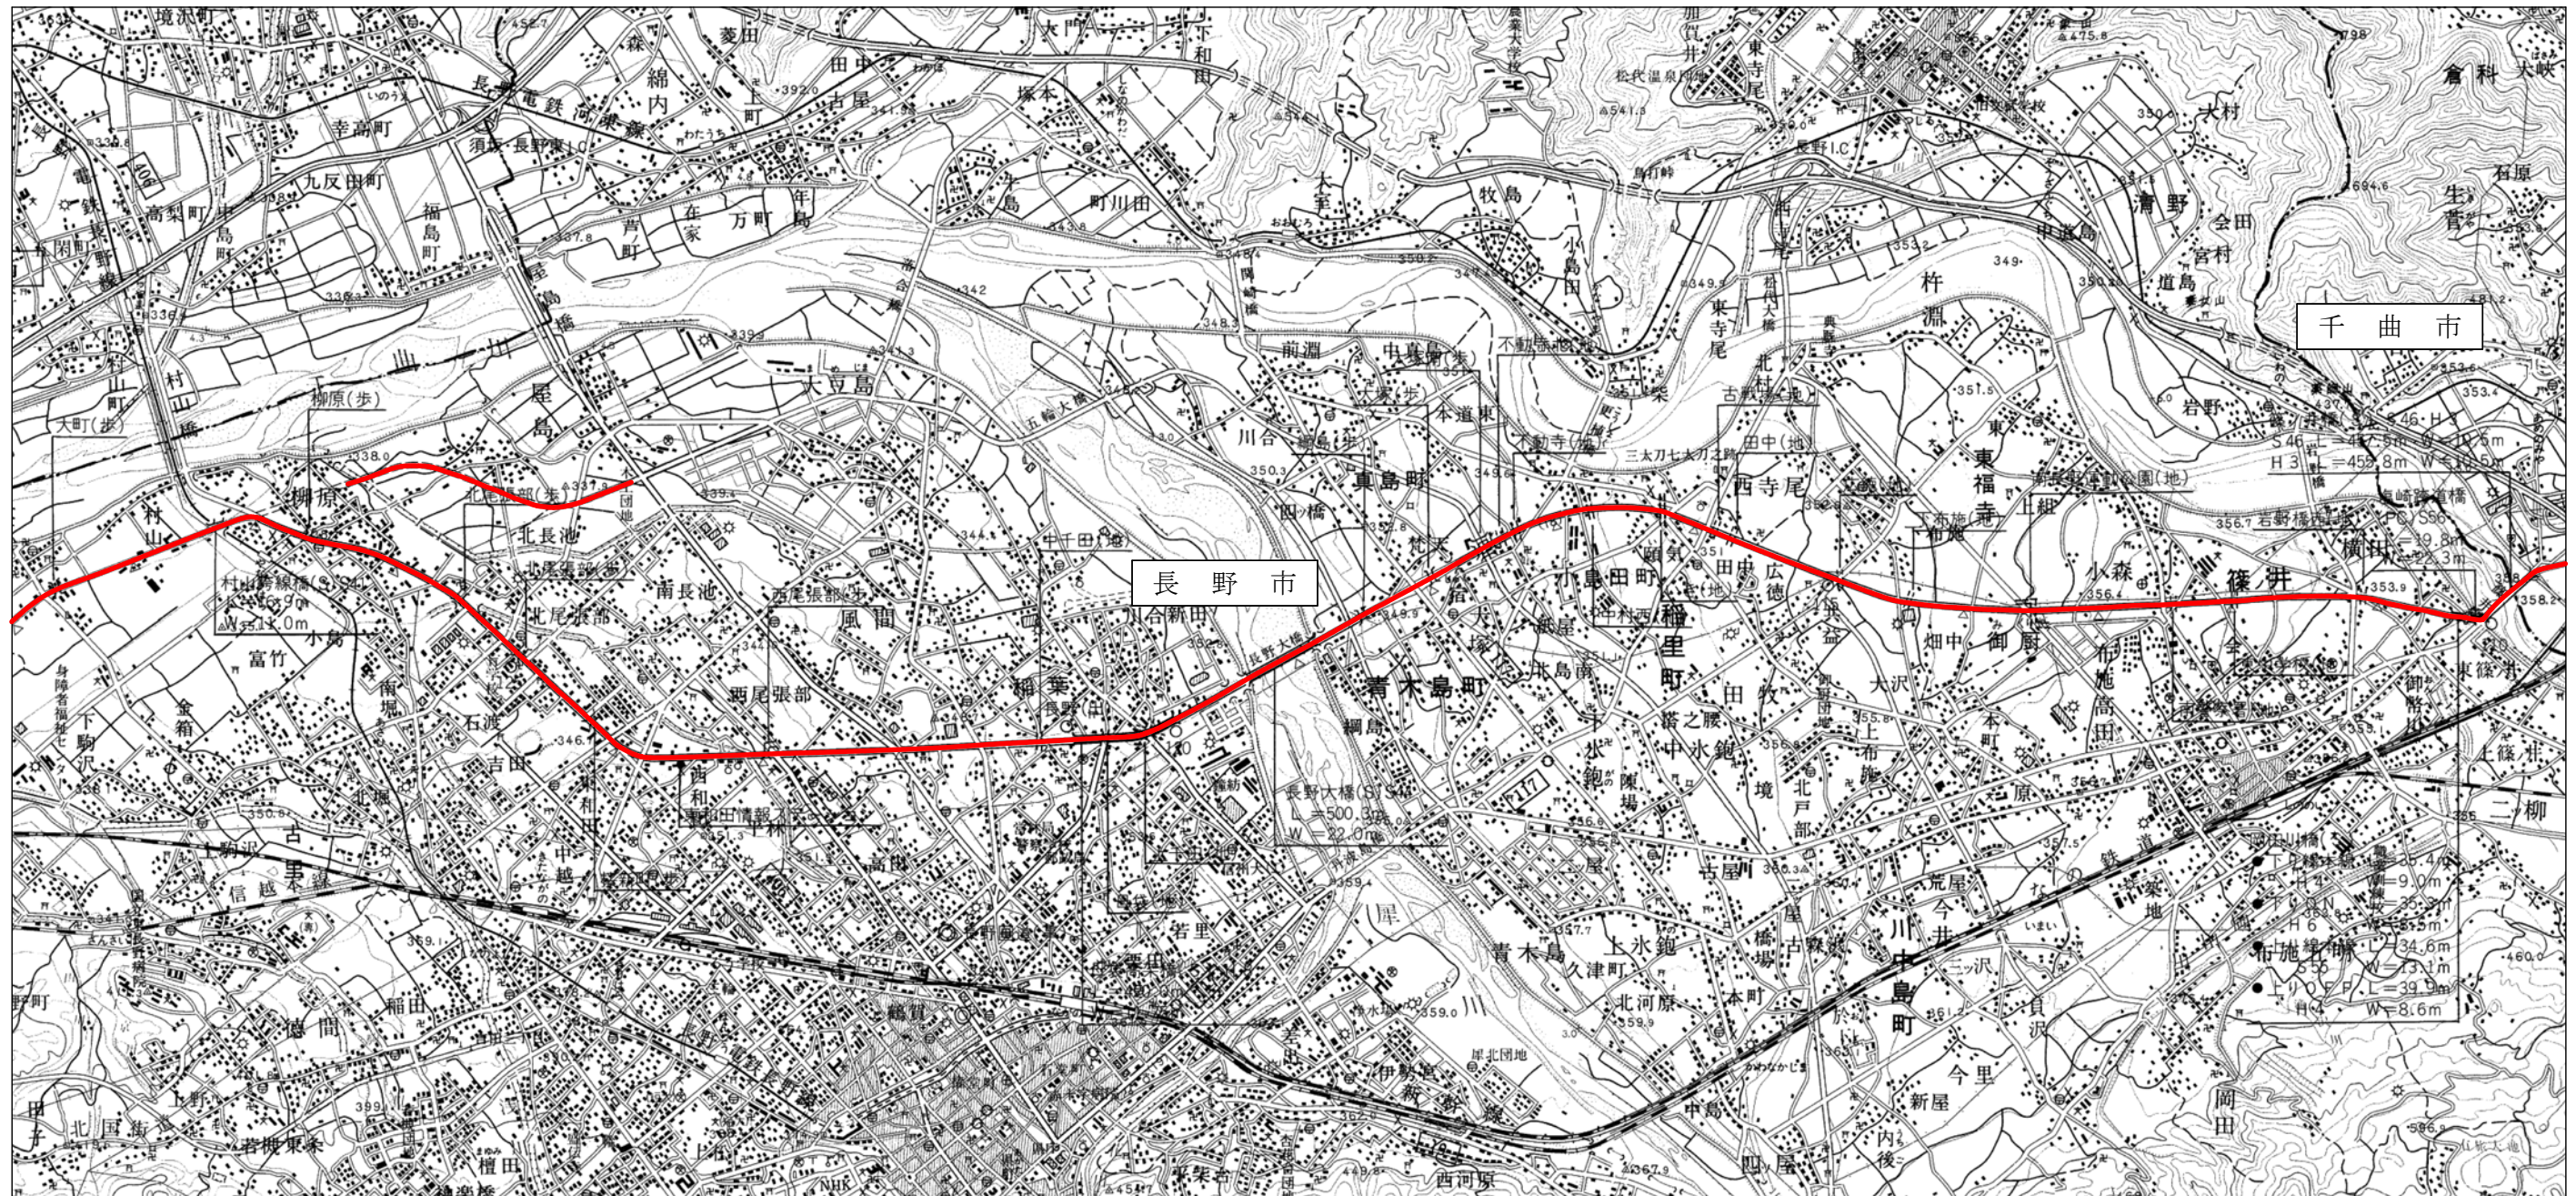

一般国道18号 位置図 (1/10)

自長野県北佐久郡軽井沢町大字軽井沢地先

群馬県

縮尺 1/50,000

一般国道18号 位置図 (2/10)

縮尺 1/50,000

一般国道18号 位置図 (3/10)

縮尺 1/50,000

一般国道18号 位置図 (4/10)

縮尺 1/50,000

一般国道18号 位置図 (5/10)

縮尺 1/50,000

一般国道18号 位置図 (6/10)

縮尺 1/50,000

一般国道18号 位置図 (7/10)

縮尺 1/50,000

一般国道18号 位置図 (8/10)

縮尺 1/50,000

一般国道18号 位置図 (9/10)

縮尺 1/50,000

一般国道18号 位置図 (10/10)

縮尺 1/50,000