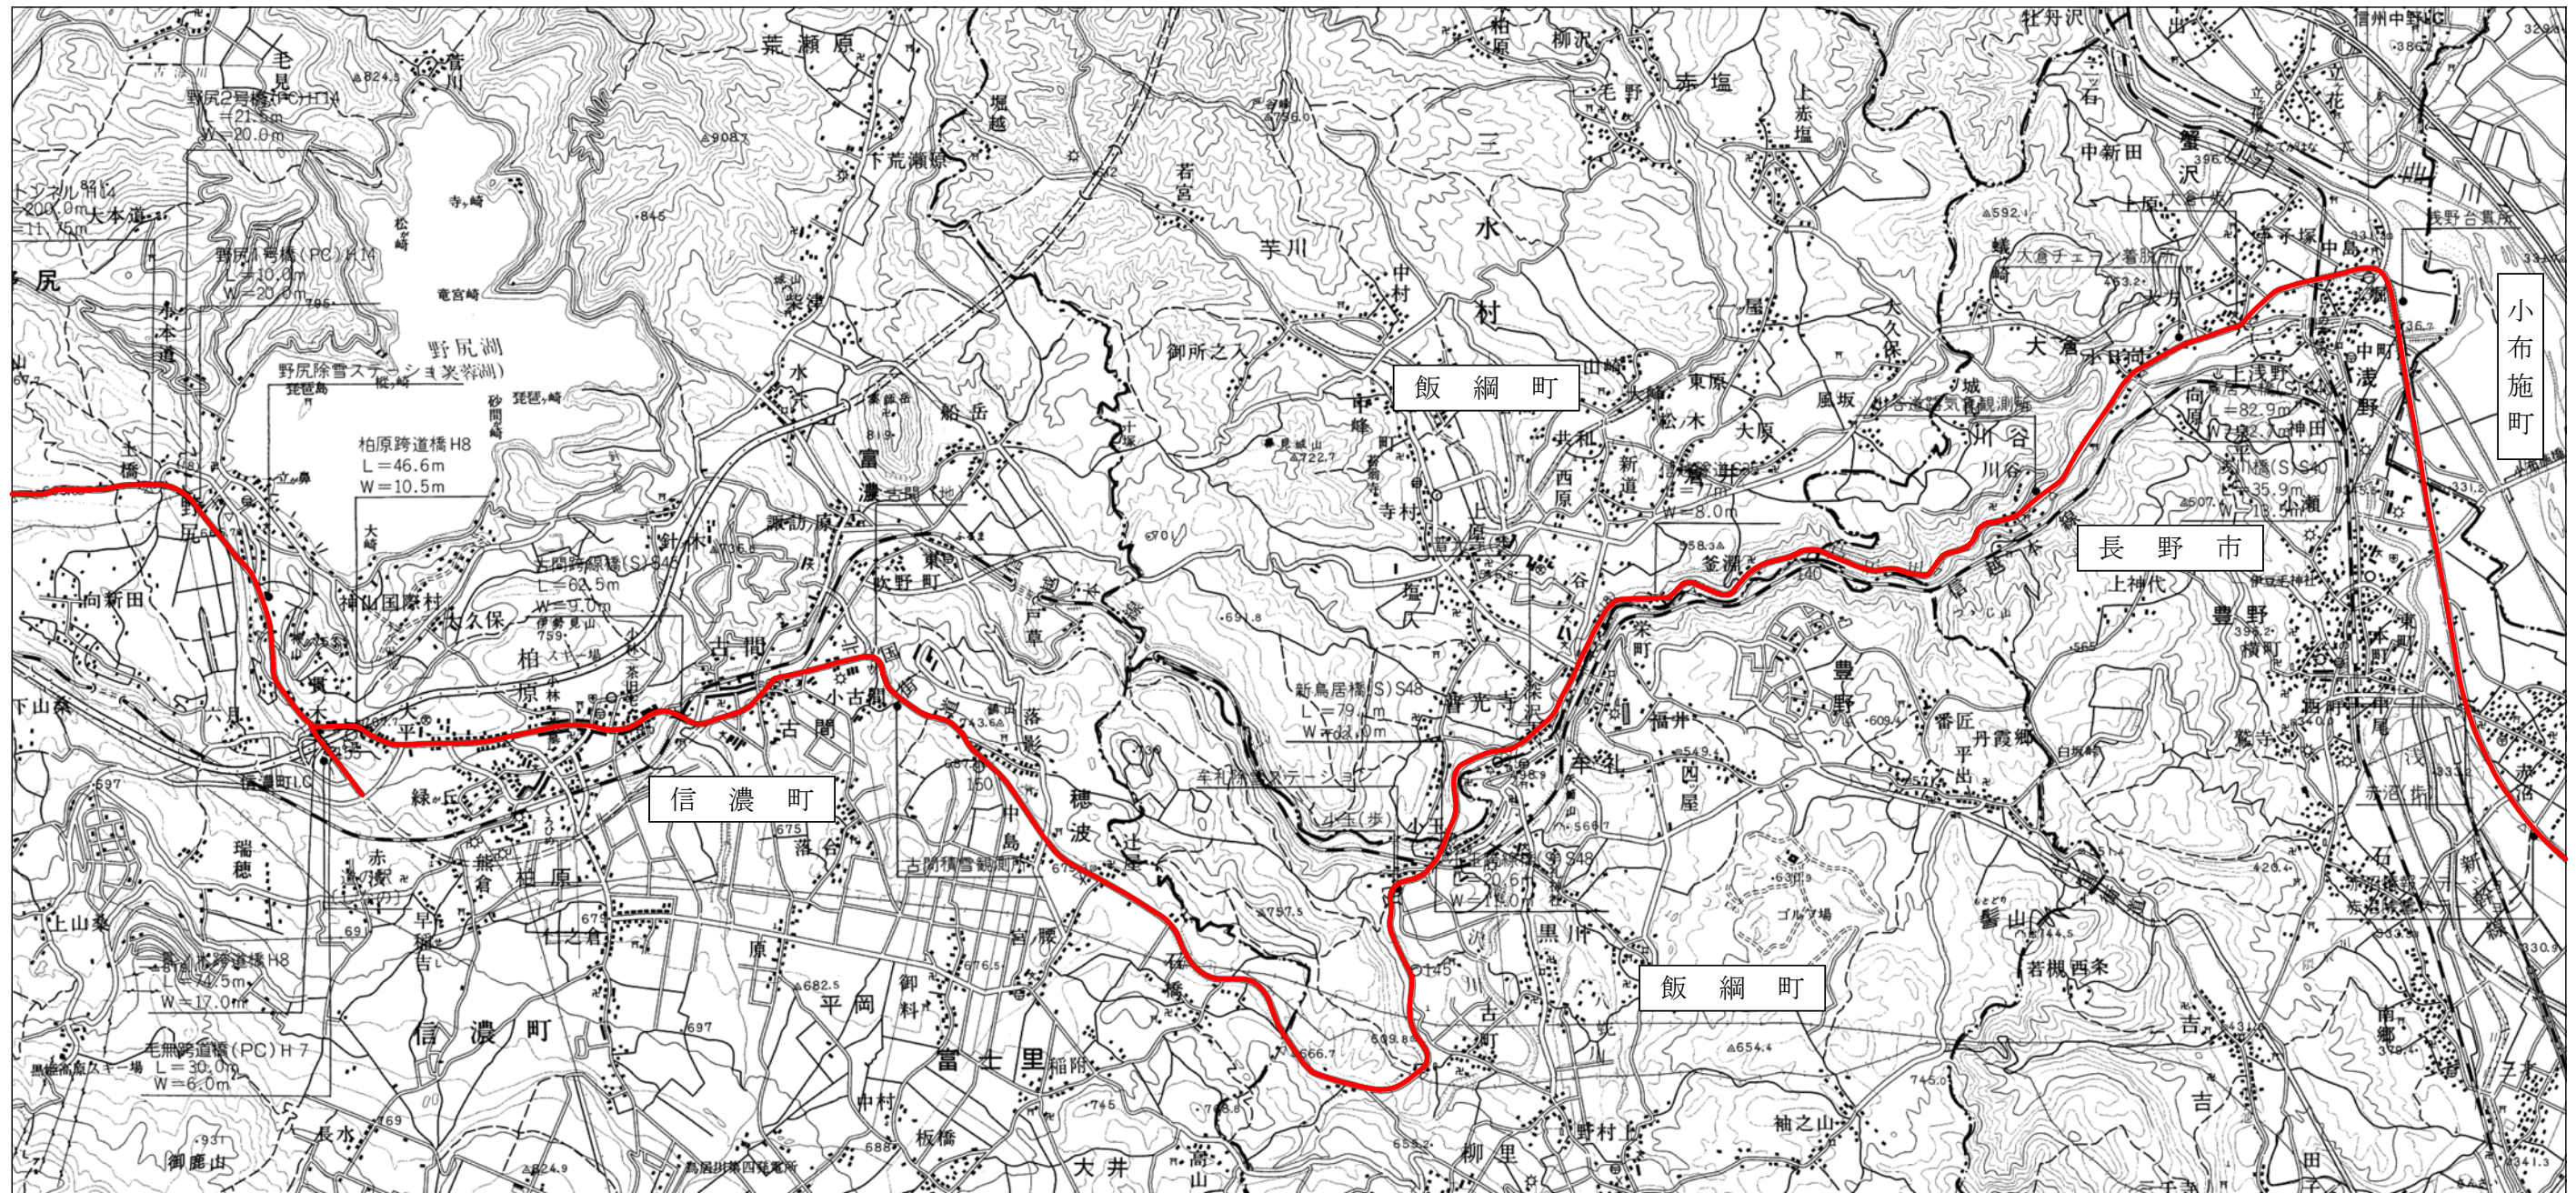

一般国道18号 位置図 (9/10)

縮尺 1/50,000