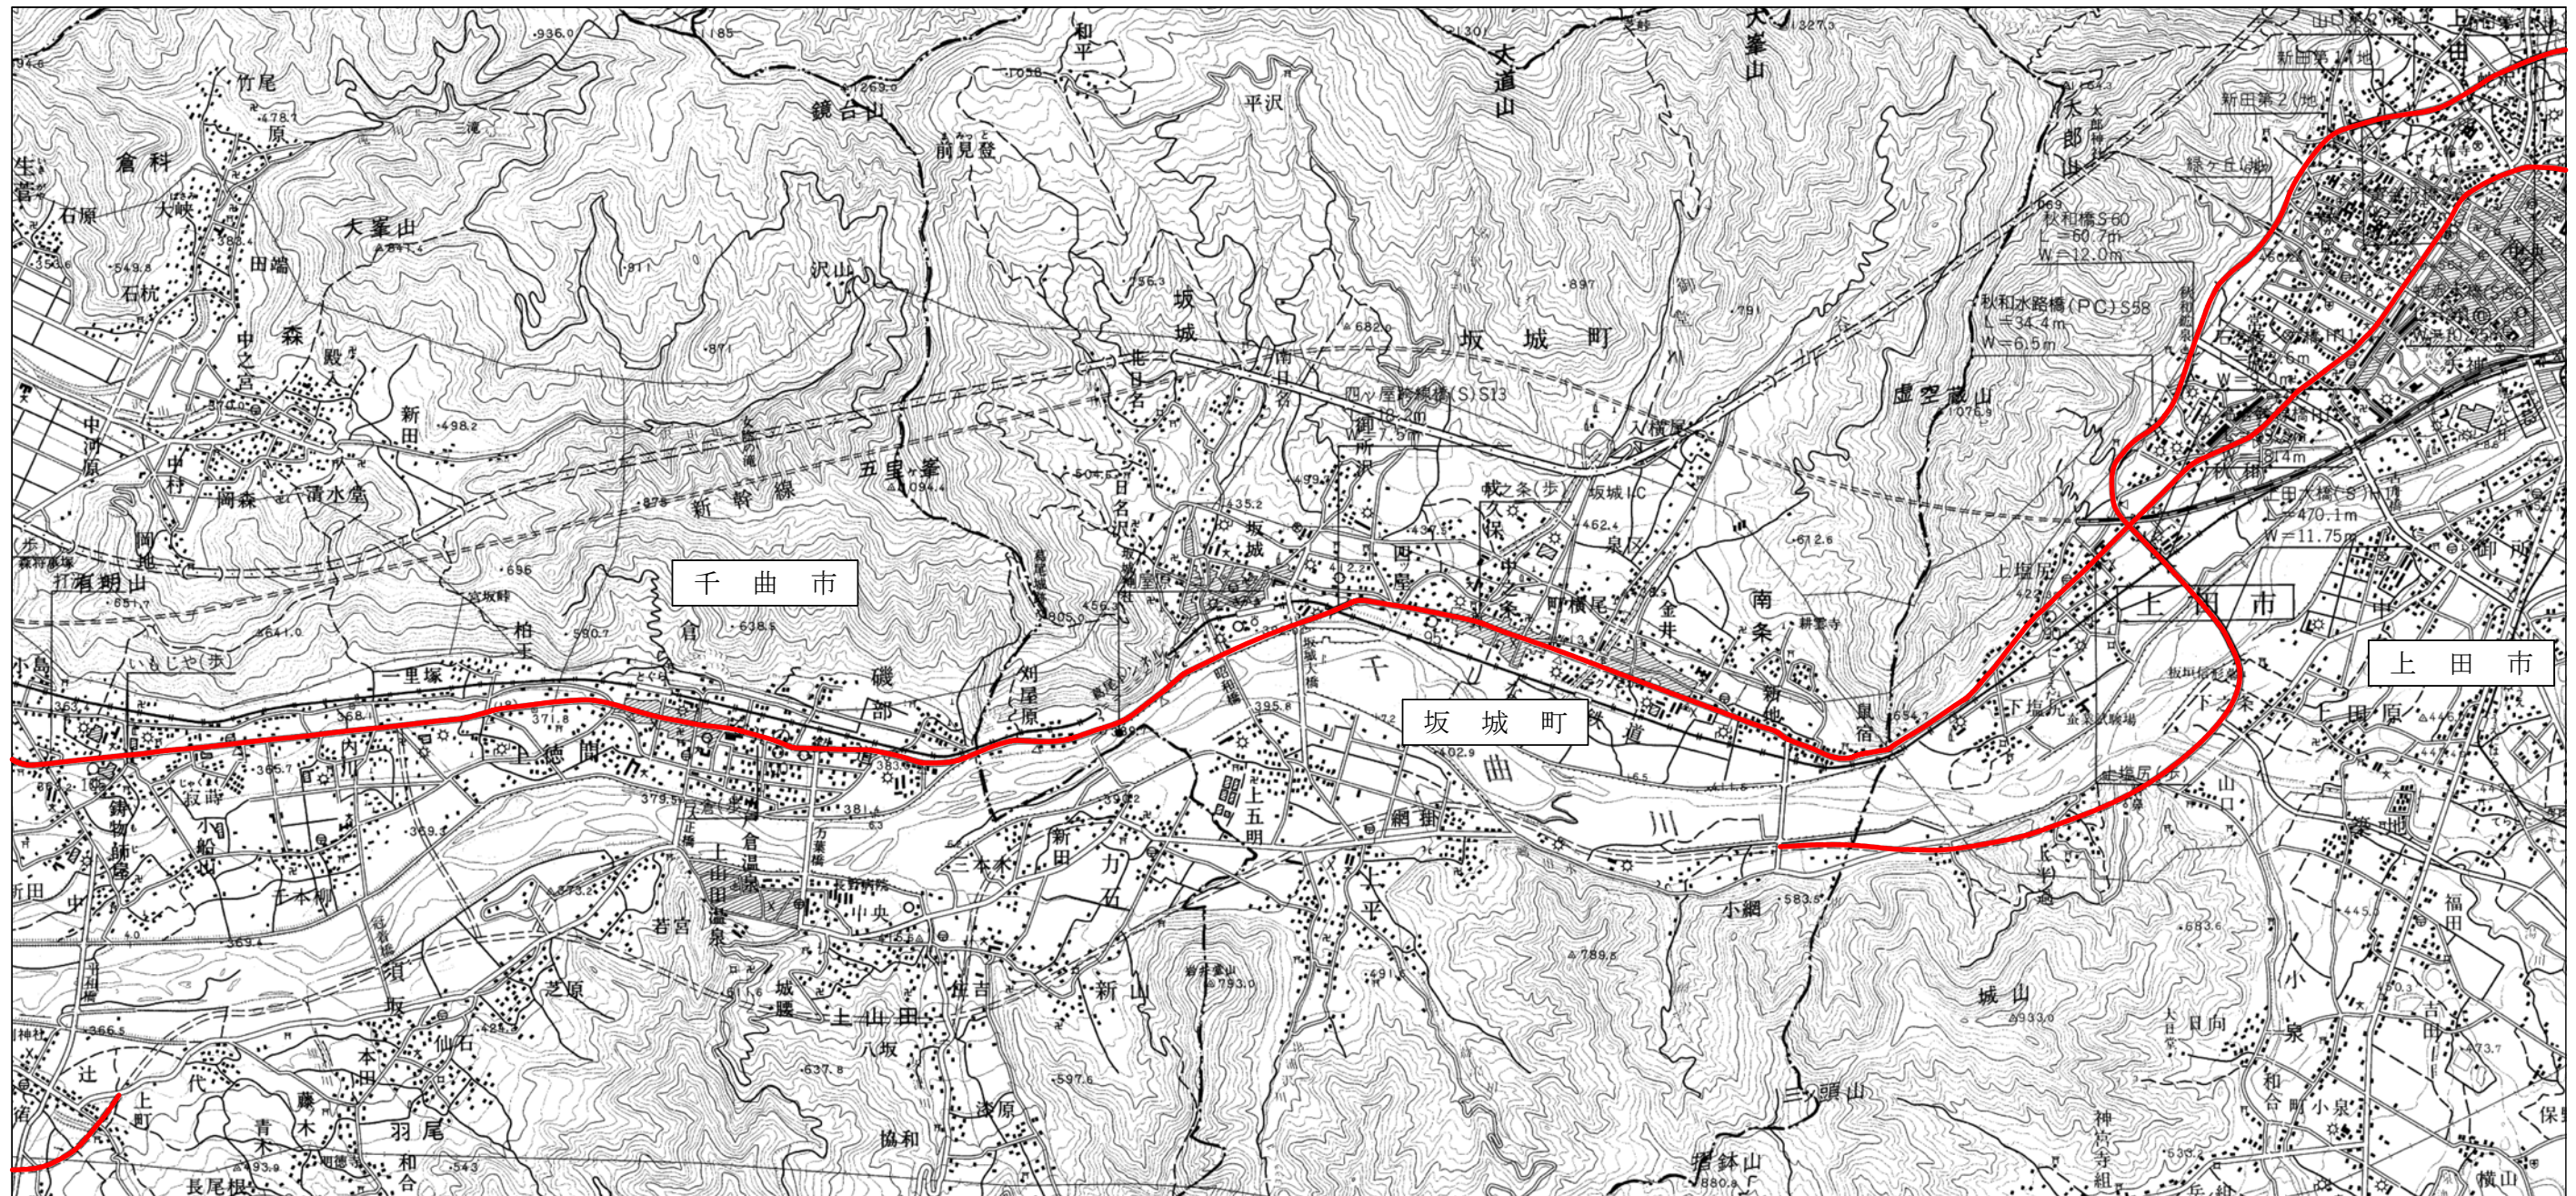

一般国道18号 位置図 (1/10)

自長野県北佐久郡軽井沢町大字軽井沢地先

群馬県

縮尺 1/50,000

一般国道18号 位置図 (2/10)

縮尺 1/50,000

一般国道18号 位置図 (3/10)

縮尺 1/50,000

一般国道18号 位置図 (4/10)

縮尺 1/50,000

一般国道18号 位置図 (5/10)

縮尺 1/50,000

一般国道18号 位置図 (6/10)

縮尺 1/50,000

一般国道18号 位置図 (7/10)

縮尺 1/50,000

一般国道18号 位置図 (8/10)

縮尺 1/50,000

一般国道18号 位置図 (9/10)

縮尺 1/50,000

一般国道18号 位置図 (10/10)

縮尺 1/50,000