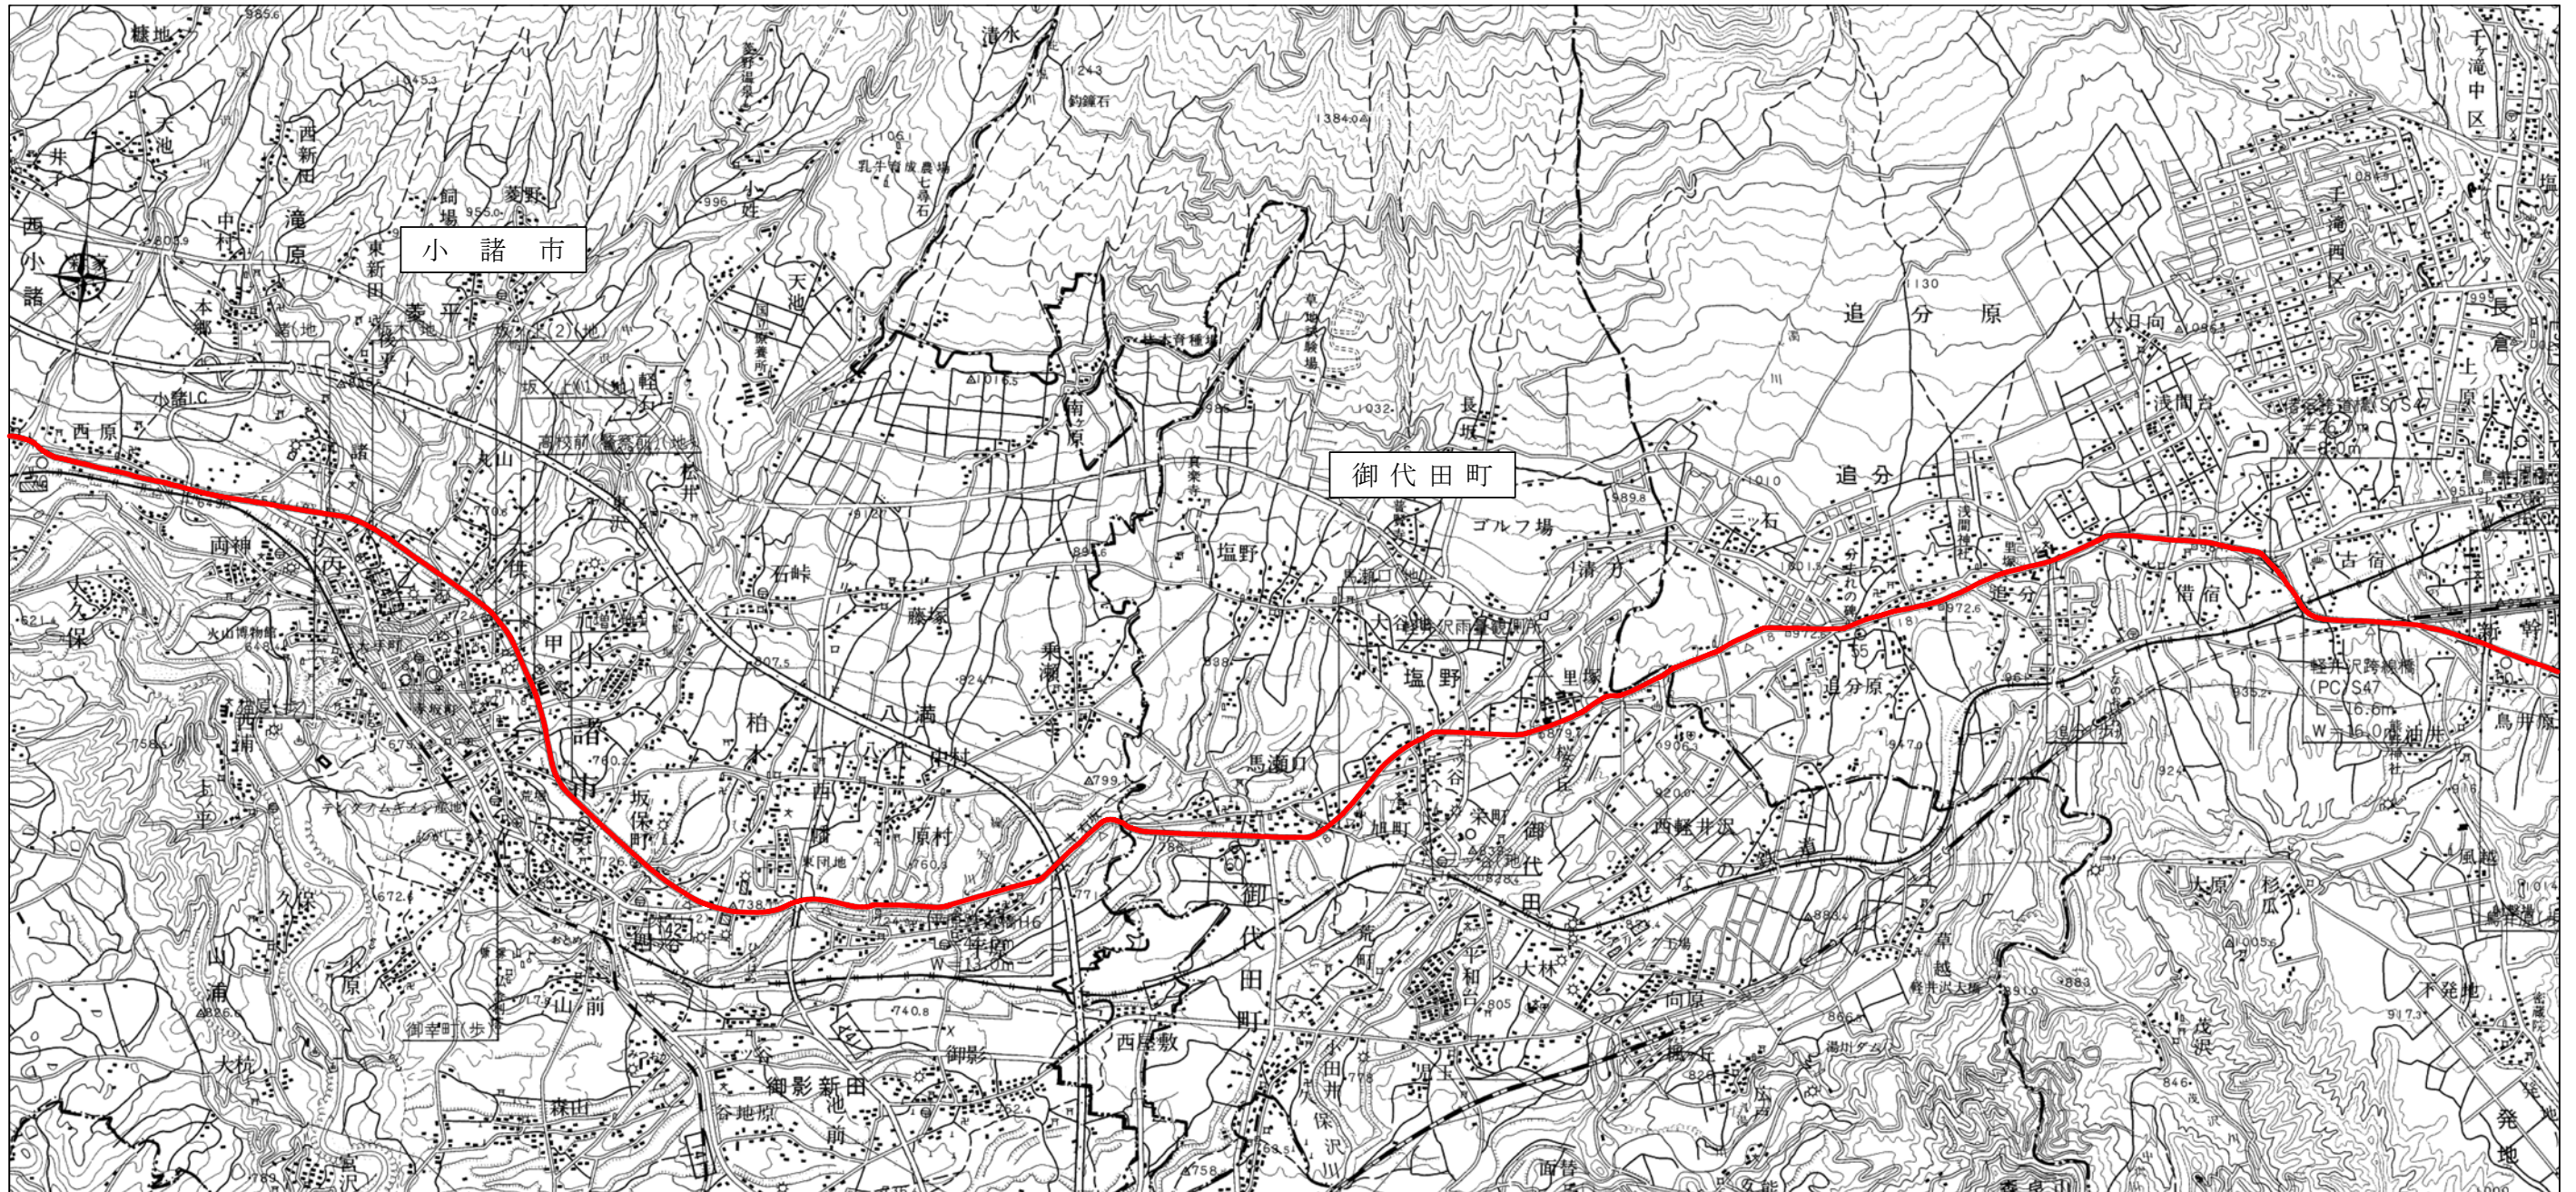

一般国道18号 位置図 (1/10)

自長野県北佐久郡軽井沢町大字軽井沢地先

群馬県

縮尺 1/50,000

一般国道18号 位置図 (2/10)

縮尺 1/50,000

一般国道18号 位置図 (3/10)

縮尺 1/50,000

一般国道18号 位置図 (4/10)

縮尺 1/50,000

一般国道18号 位置図 (5/10)

縮尺 1/50,000

一般国道18号 位置図 (6/10)

縮尺 1/50,000

一般国道18号 位置図 (7/10)

縮尺 1/50,000

一般国道18号 位置図 (8/10)

縮尺 1/50,000

一般国道18号 位置図 (9/10)

縮尺 1/50,000

一般国道18号 位置図 (10/10)

縮尺 1/50,000