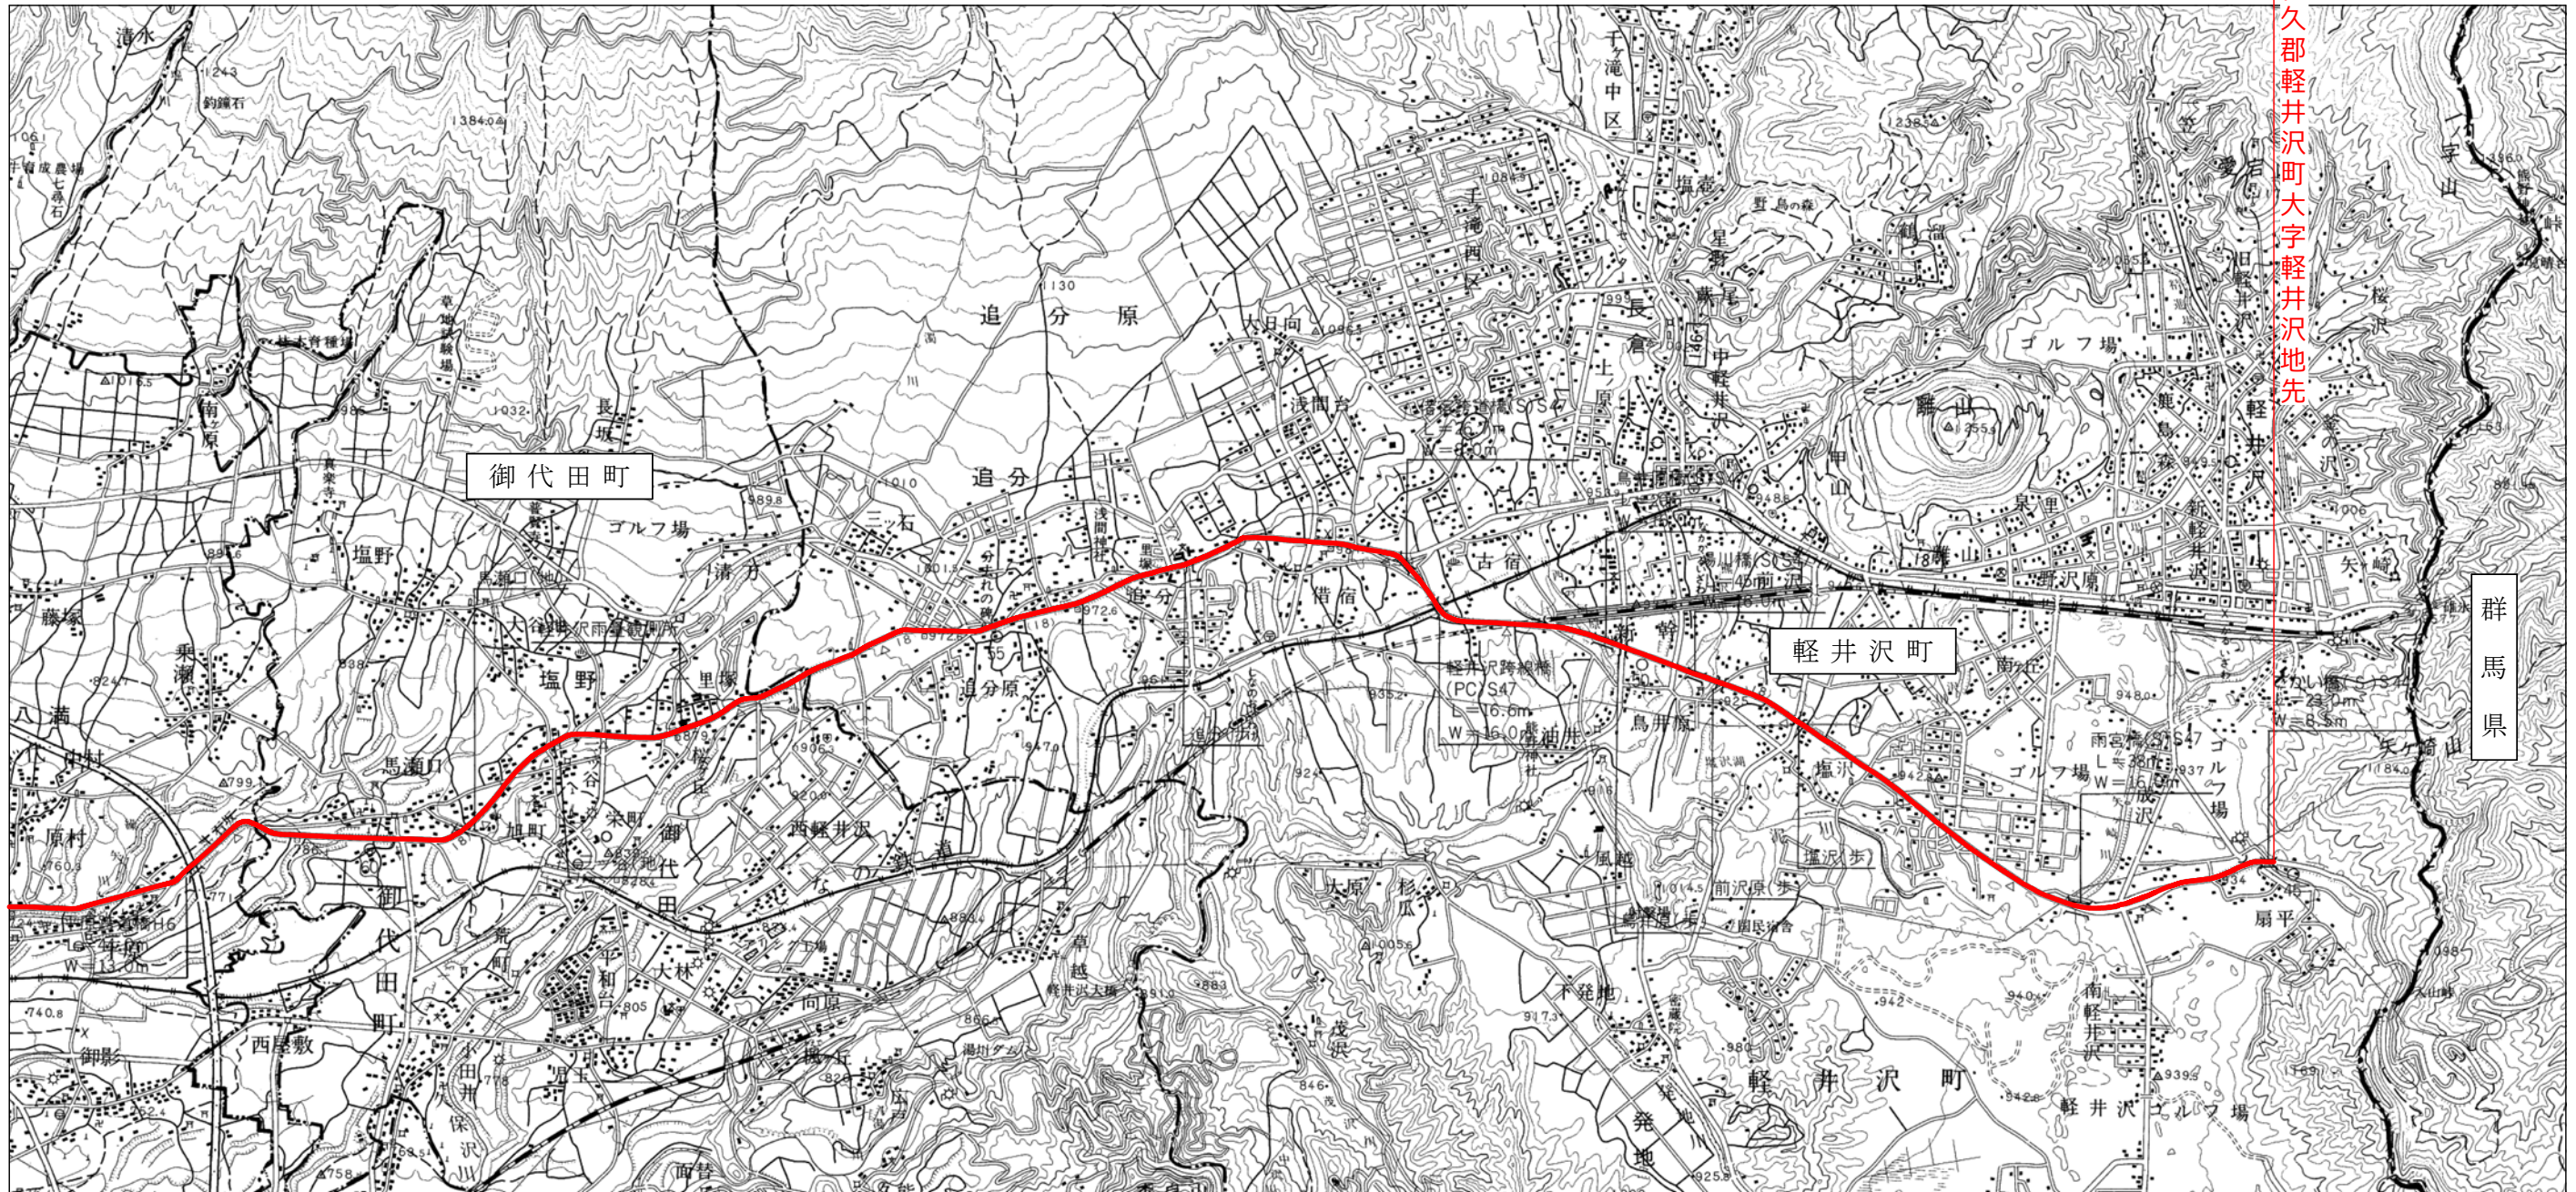

一般国道18号 位置図 (1/10)

自長野県北佐久郡軽井沢町大字軽井沢地先

群馬県

縮尺 1/50,000

一般国道18号 位置図 (2/10)

縮尺 1/50,000

一般国道18号 位置図 (3/10)

縮尺 1/50,000

一般国道18号 位置図 (4/10)

縮尺 1/50,000

一般国道18号 位置図 (5/10)

縮尺 1/50,000

一般国道18号 位置図 (6/10)

縮尺 1/50,000

一般国道18号 位置図 (7/10)

縮尺 1/50,000

一般国道18号 位置図 (8/10)

縮尺 1/50,000

一般国道18号 位置図 (9/10)

縮尺 1/50,000

一般国道18号 位置図 (10/10)

縮尺 1/50,000