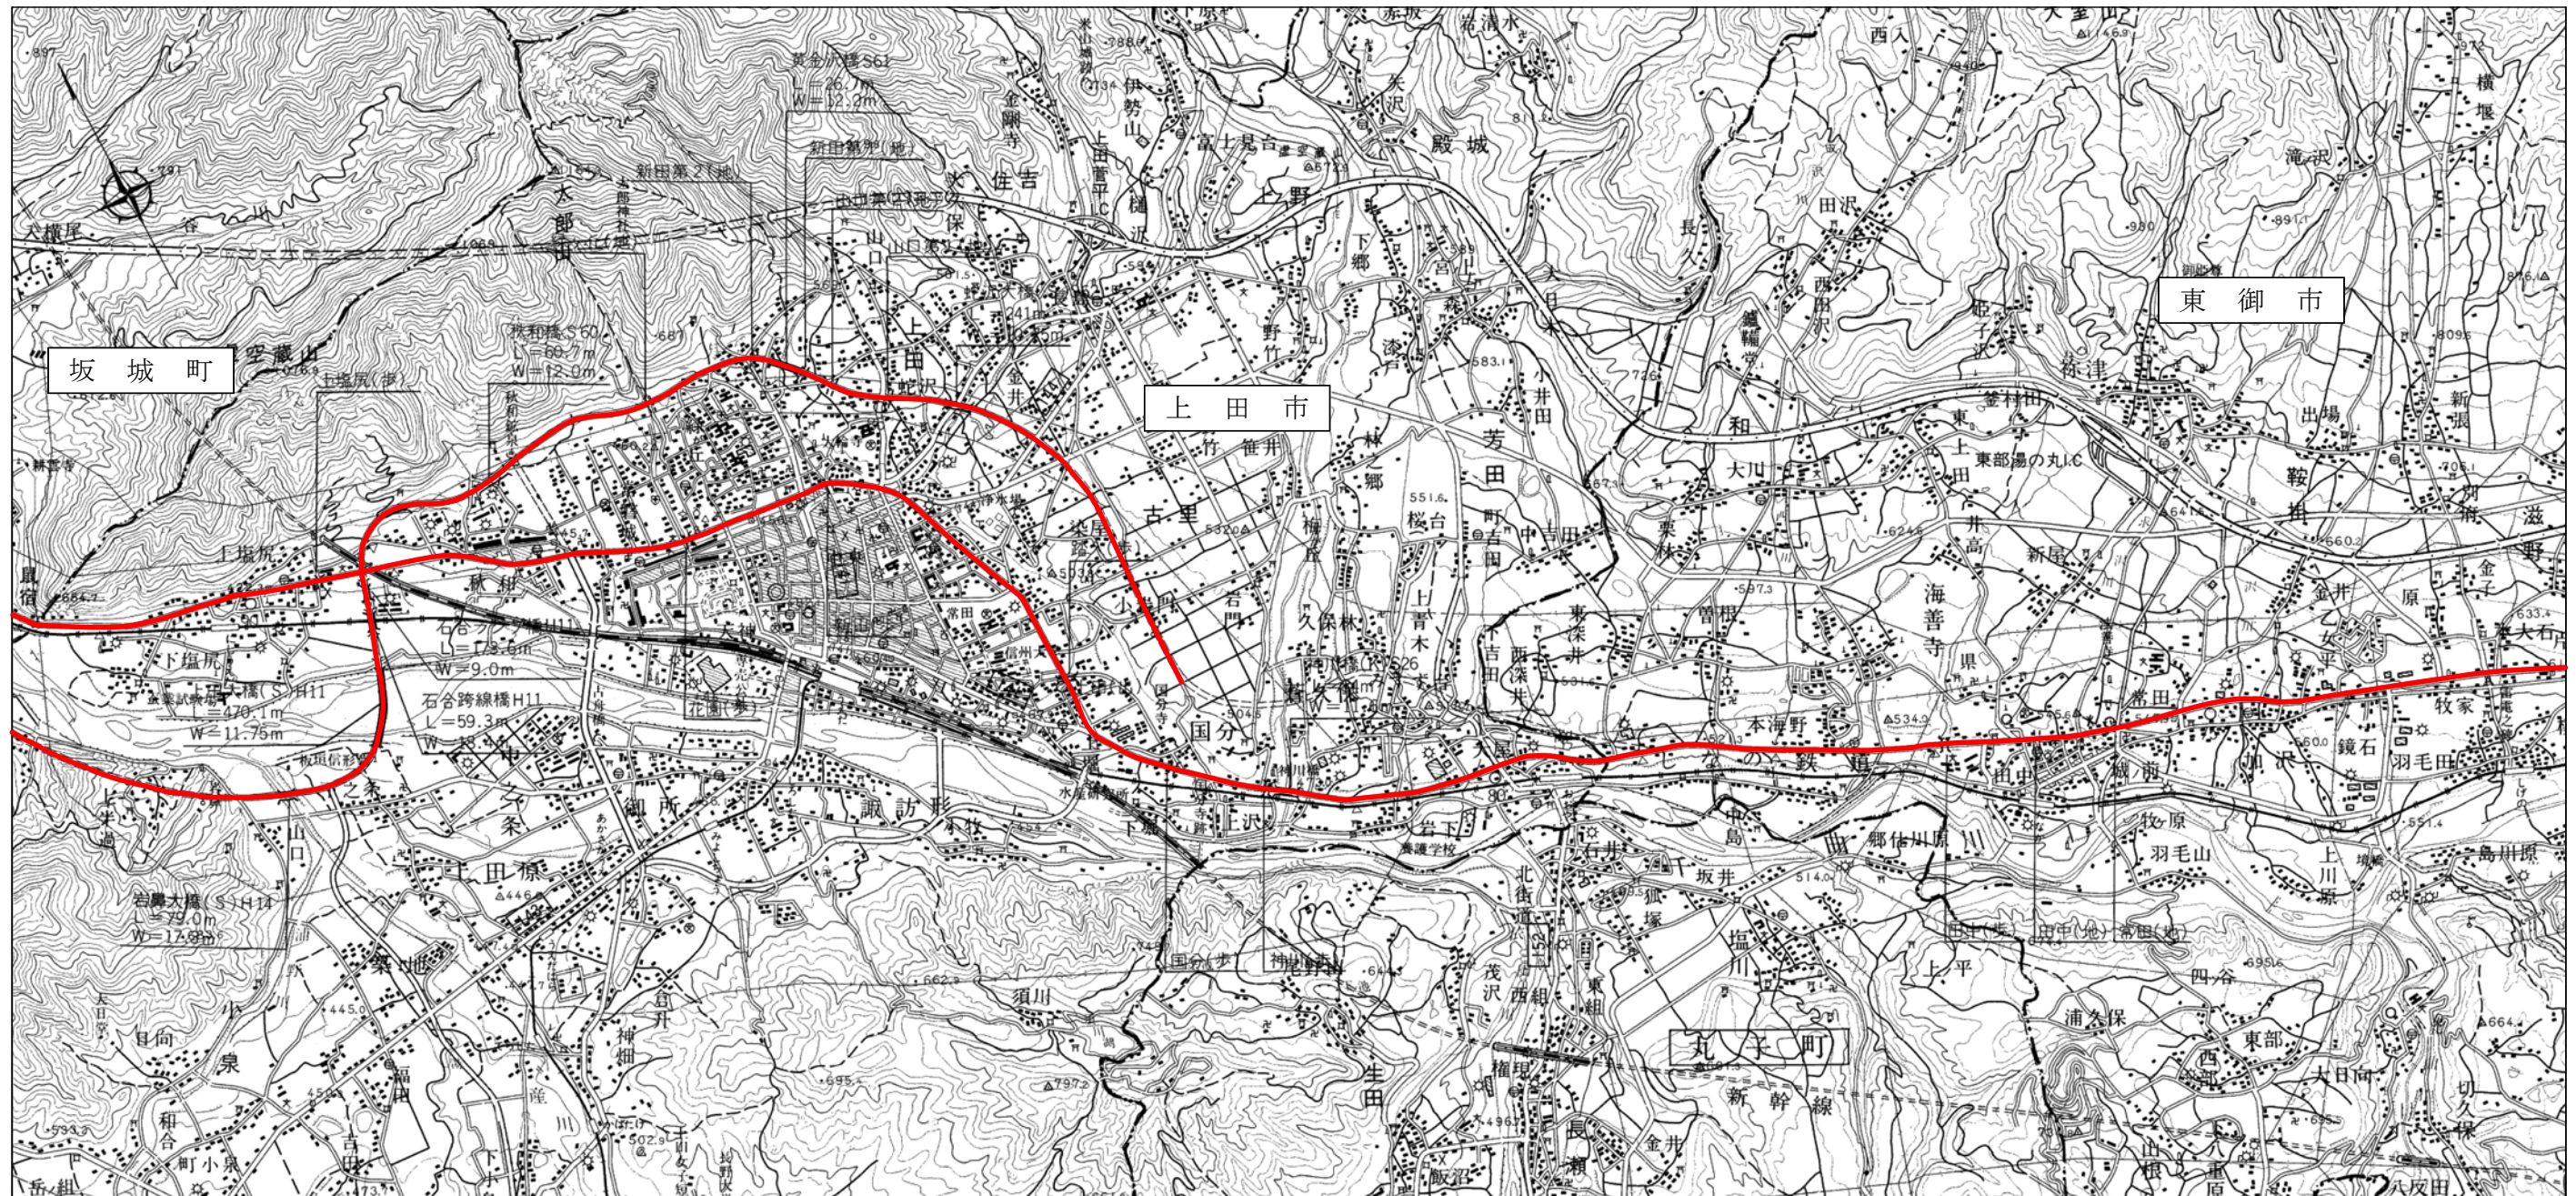

一般国道18号 位置図 (1/10)

自長野県北佐久郡軽井沢町大字軽井沢地先

群馬県

縮尺 1/50,000

一般国道18号 位置図 (2/10)

縮尺 1/50,000

一般国道18号 位置図 (3/10)

縮尺 1/50,000

一般国道18号 位置図 (4/10)

縮尺 1/50,000

一般国道18号 位置図 (5/10)

縮尺 1/50,000

一般国道18号 位置図 (6/10)

縮尺 1/50,000

一般国道18号 位置図 (7/10)

縮尺 1/50,000

一般国道18号 位置図 (8/10)

縮尺 1/50,000

一般国道18号 位置図 (9/10)

縮尺 1/50,000

一般国道18号 位置図 (10/10)

縮尺 1/50,000