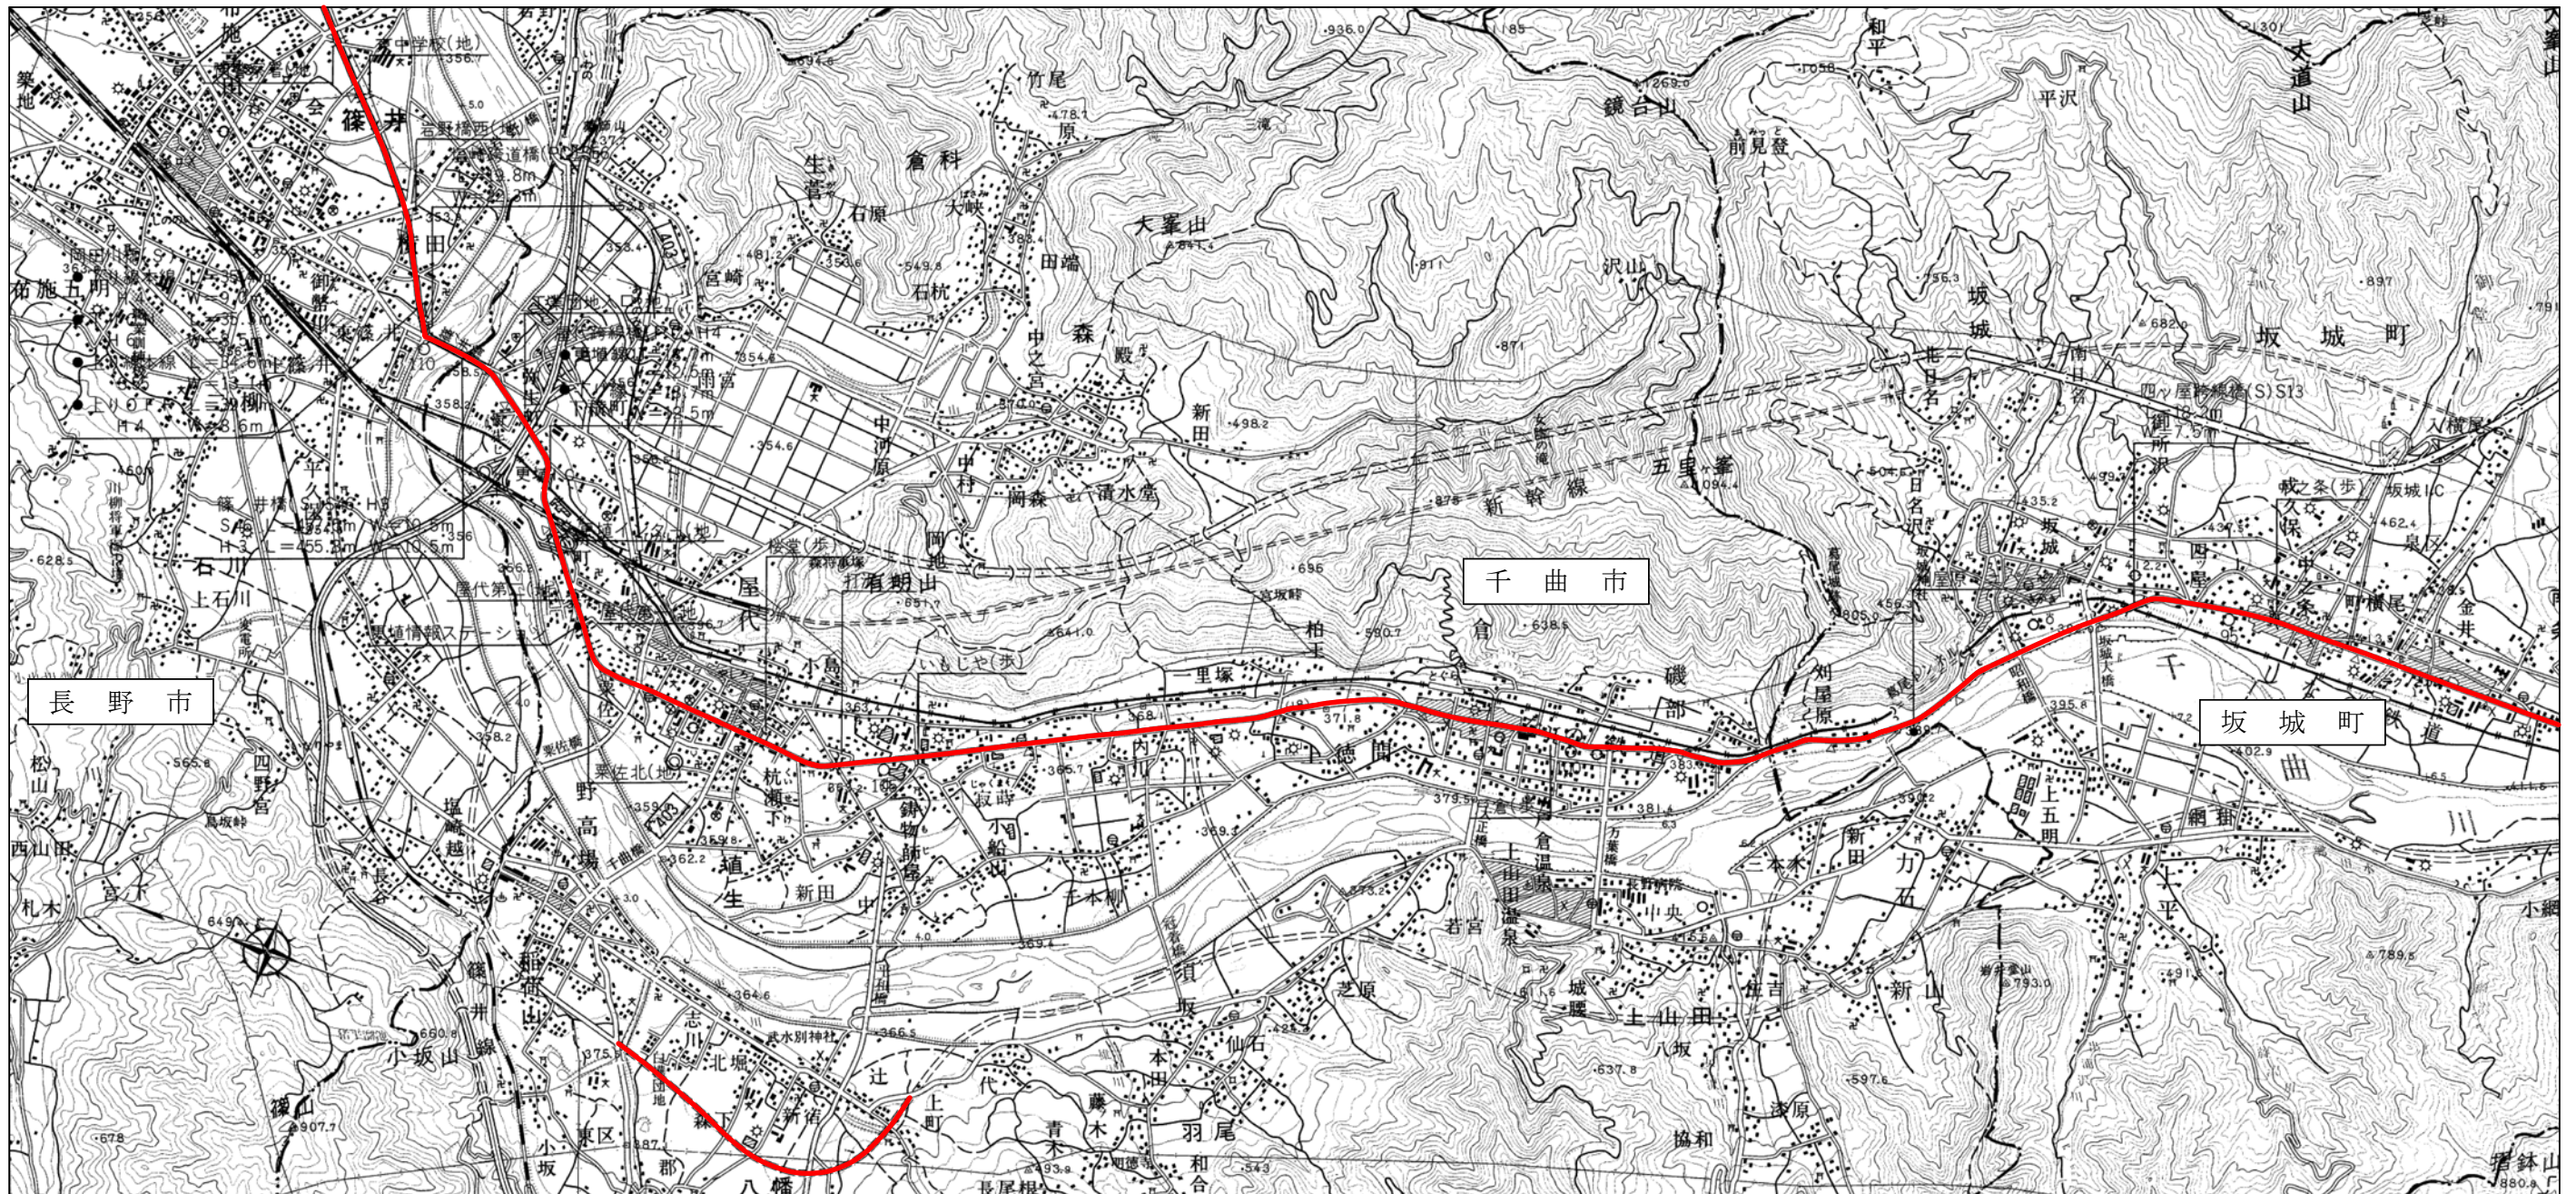

一般国道18号 位置図 (1/10)

自長野県北佐久郡軽井沢町大字軽井沢地先

群馬県

縮尺 1/50,000

一般国道18号 位置図 (2/10)

縮尺 1/50,000

一般国道18号 位置図 (3/10)

縮尺 1/50,000

一般国道18号 位置図 (4/10)

縮尺 1/50,000

一般国道18号 位置図 (5/10)

縮尺 1/50,000

一般国道18号 位置図 (6/10)

縮尺 1/50,000

一般国道18号 位置図 (7/10)

縮尺 1/50,000