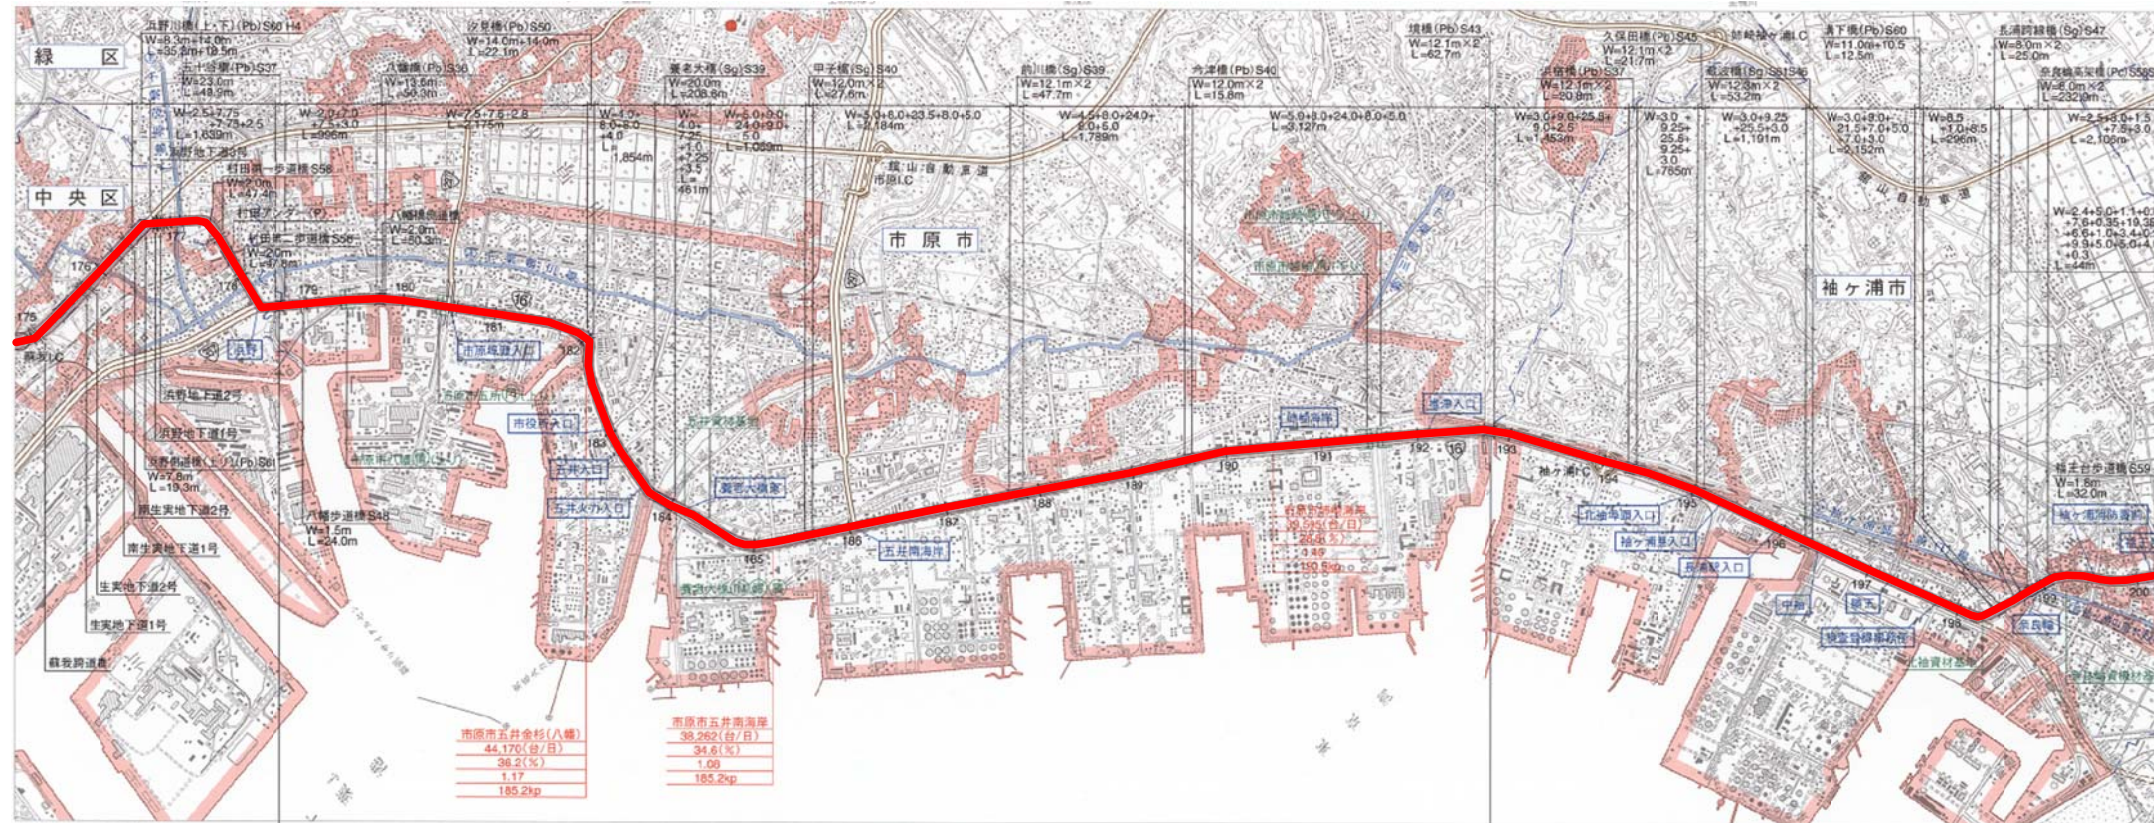

一般国道16号線 位置図 (1/5)

自
春日部市西金野井地先

S=1/50,000

一般国道16号線 位置図 (2/5)

S=1/50,000

一般国道16号線 位置図 (3/5)

S=1/50,000

一般国道16号線 位置図 (4/5)

S=1/50,000

一般国道16号線 位置図 (5/5)

至
富津市富津地先

S=1/50,000