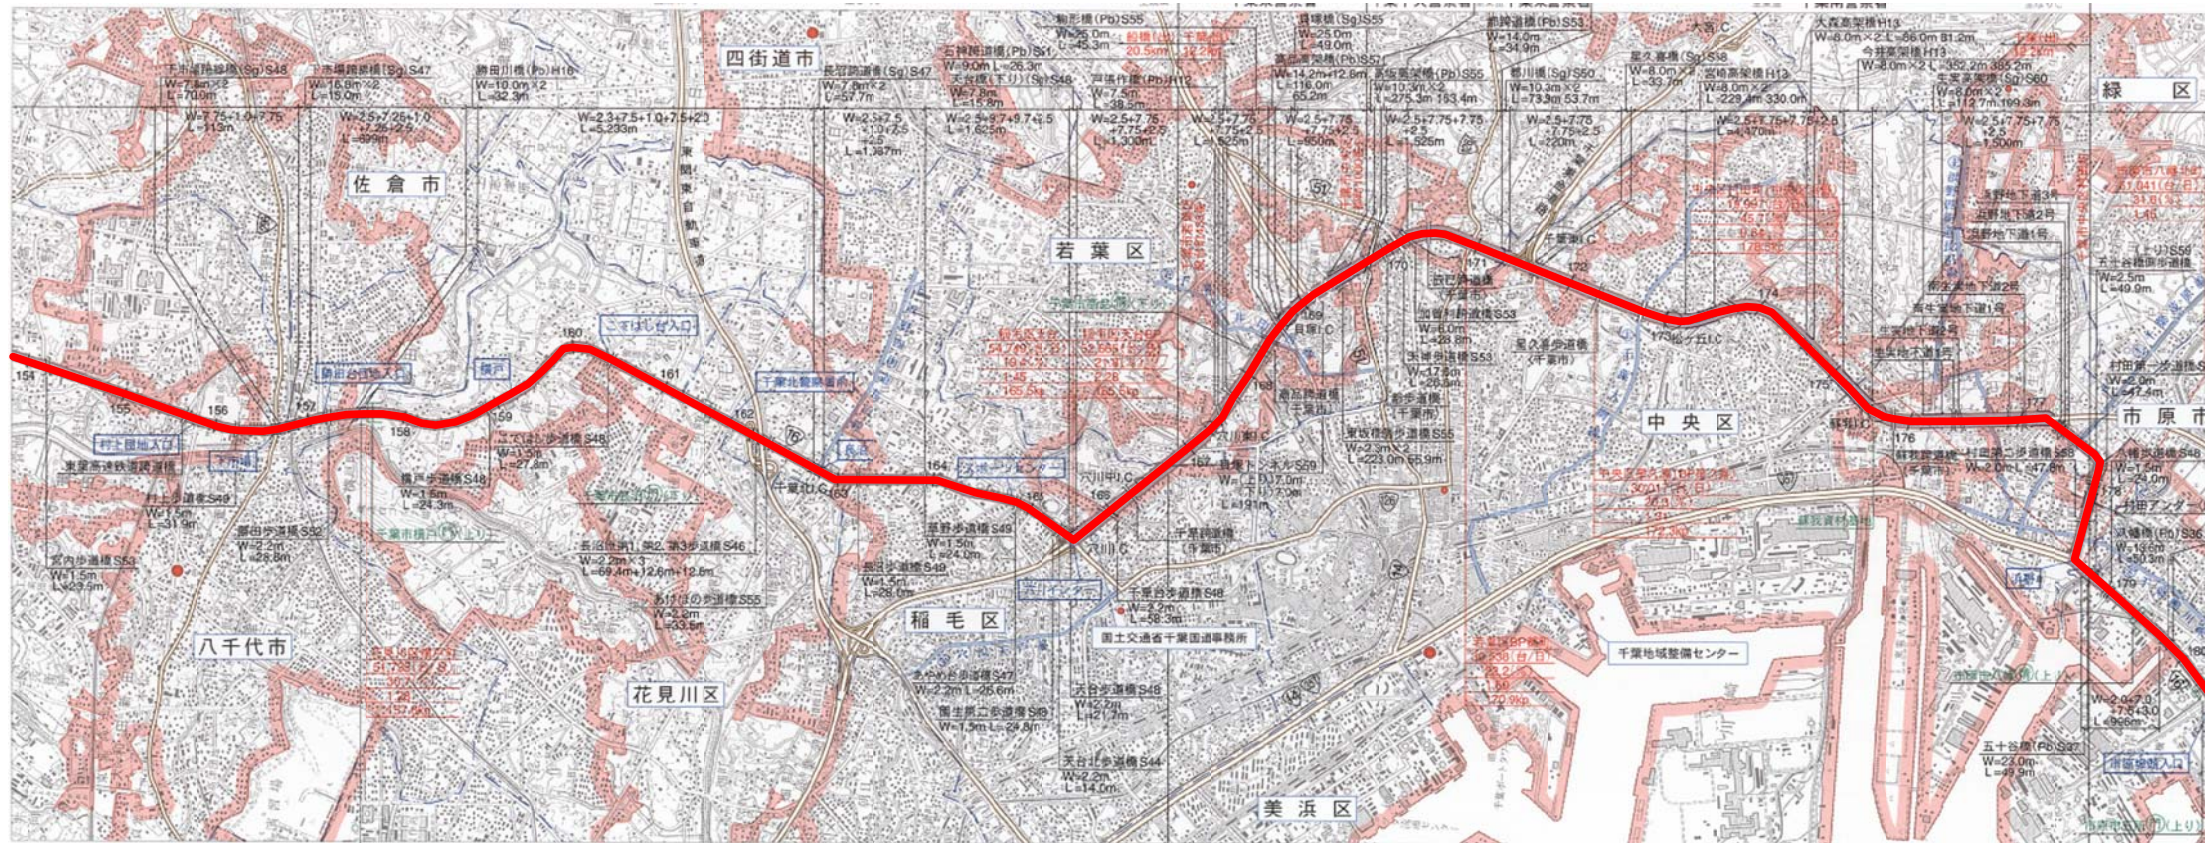

一般国道16号線 位置図 (1/5)

自
春日部市西金野井地先

S=1/50,000

一般国道16号線 位置図 (2/5)

S=1/50,000

一般国道16号線 位置図 (3/5)

S=1/50,000

一般国道16号線 位置図 (4/5)

S=1/50,000

一般国道16号線 位置図 (5/5)

至
富津市富津地先

S=1/50,000