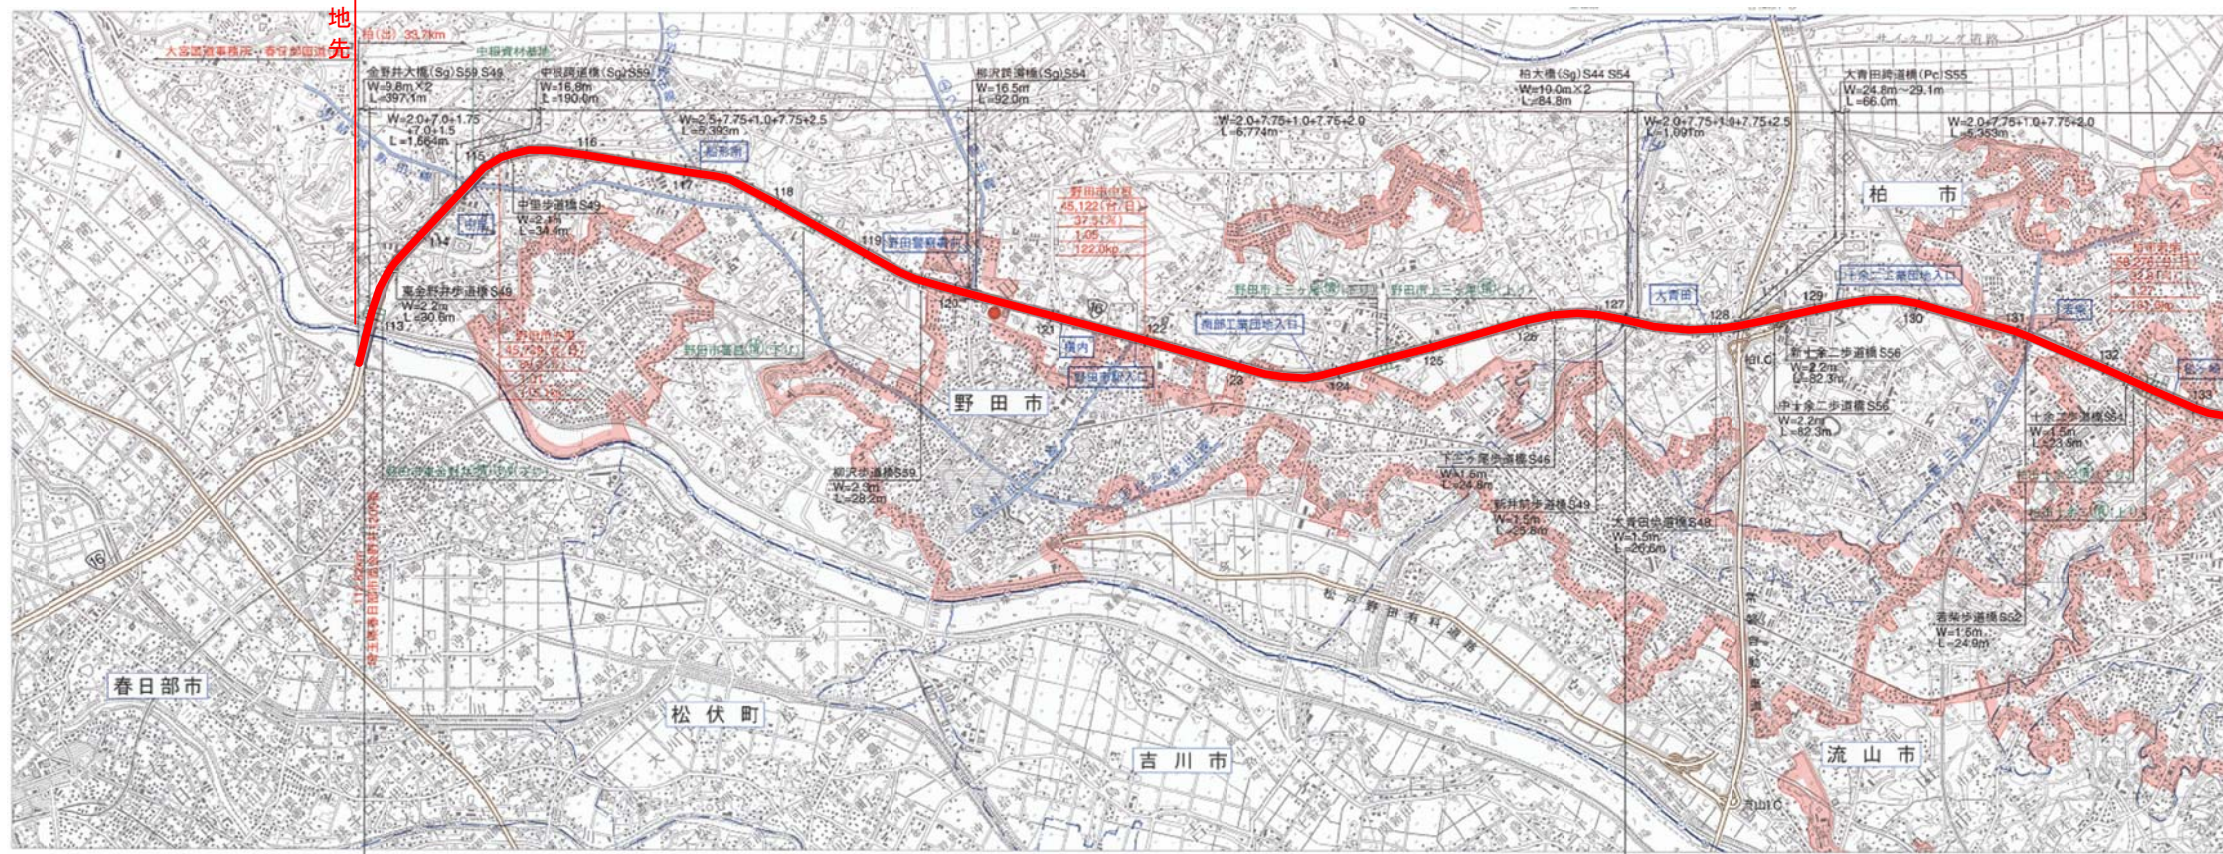

一般国道16号線 位置図 (1/5)

自
春日部市西金野井地先

S=1/50,000

一般国道16号線 位置図 (2/5)

S=1/50,000

一般国道16号線 位置図 (3/5)

S=1/50,000

一般国道16号線 位置図 (4/5)

S=1/50,000

一般国道16号線 位置図 (5/5)

至
富津市富津地先

S=1/50,000