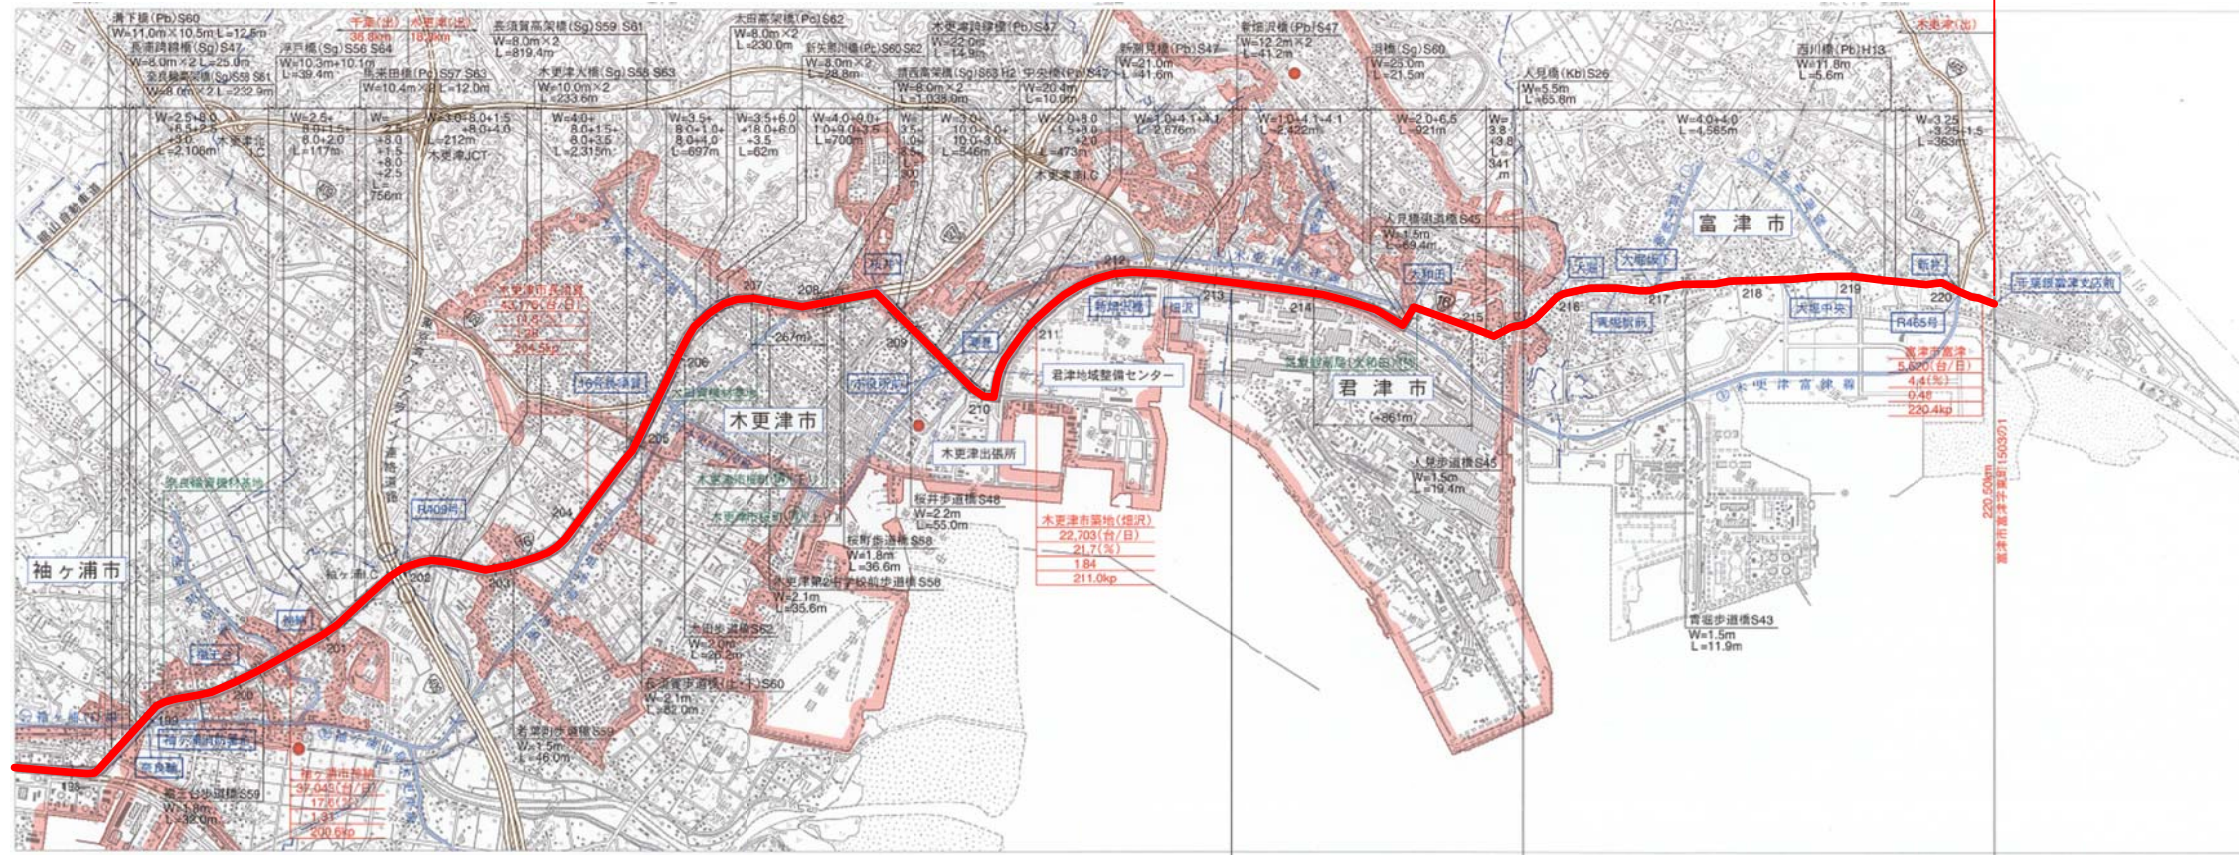

一般国道16号線 位置図 (1/5)

自
春日部市西金野井地先

S=1/50,000

一般国道16号線 位置図 (2/5)

S=1/50,000

一般国道16号線 位置図 (3/5)

S=1/50,000

一般国道16号線 位置図 (4/5)

S=1/50,000

一般国道16号線 位置図 (5/5)

至
富津市富津地先

S=1/50,000