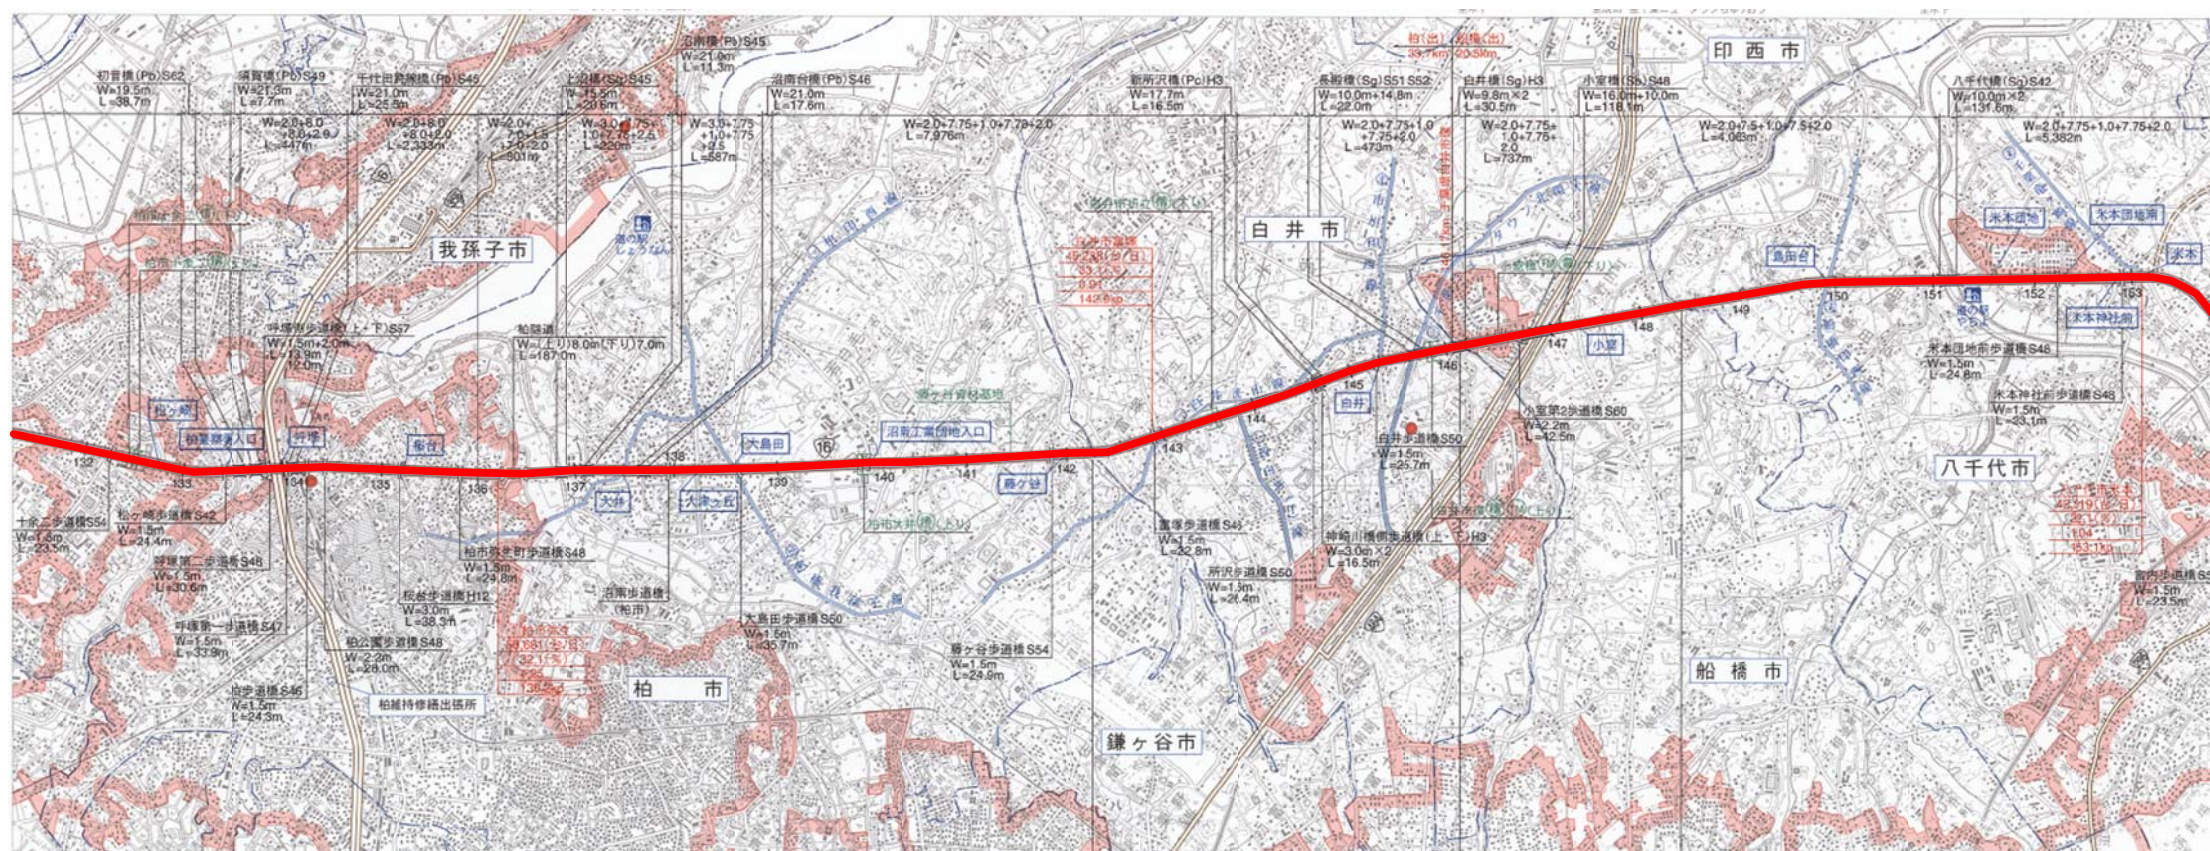

一般国道16号線 位置図 (1/5)

自
春日部市西金野井地先

S=1/50,000

一般国道16号線 位置図 (2/5)

S=1/50,000

一般国道16号線 位置図 (3/5)

S=1/50,000

一般国道16号線 位置図 (4/5)

S=1/50,000

一般国道16号線 位置図 (5/5)

至
富津市富津地先

S=1/50,000