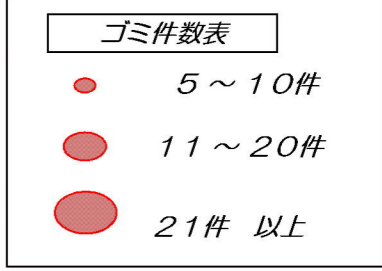

# 下館河川事務所管内ゴミマップ

ゴミを捨てないで！

平成26年度 地区別不法投棄件数多数発生場所 (平成26年4月1日～平成27年3月31日)

河川巡視で確認した、ごみ不法投棄

平成26年度 1092件

ごみの種類分類表

種類	内容
家庭ゴミ	◎可燃物、不燃物 ◎資源物 ピン、缶、ペットボトル、古紙等
粗大ゴミ他	◎粗大ゴミ 家電製品、家具類、自動車部品等 ◎農業廃棄ゴミ 野菜屑、剪定枝、刈草、落ち葉等 ◎産業廃棄ゴミ コンクリート、アスファルト殻、 残土、家屋解体ゴミ等
廃車機械ゴミ	◎自動車、オートバイ、スクーター ◎工作機械(大型)、建設機械 ◎農業機械