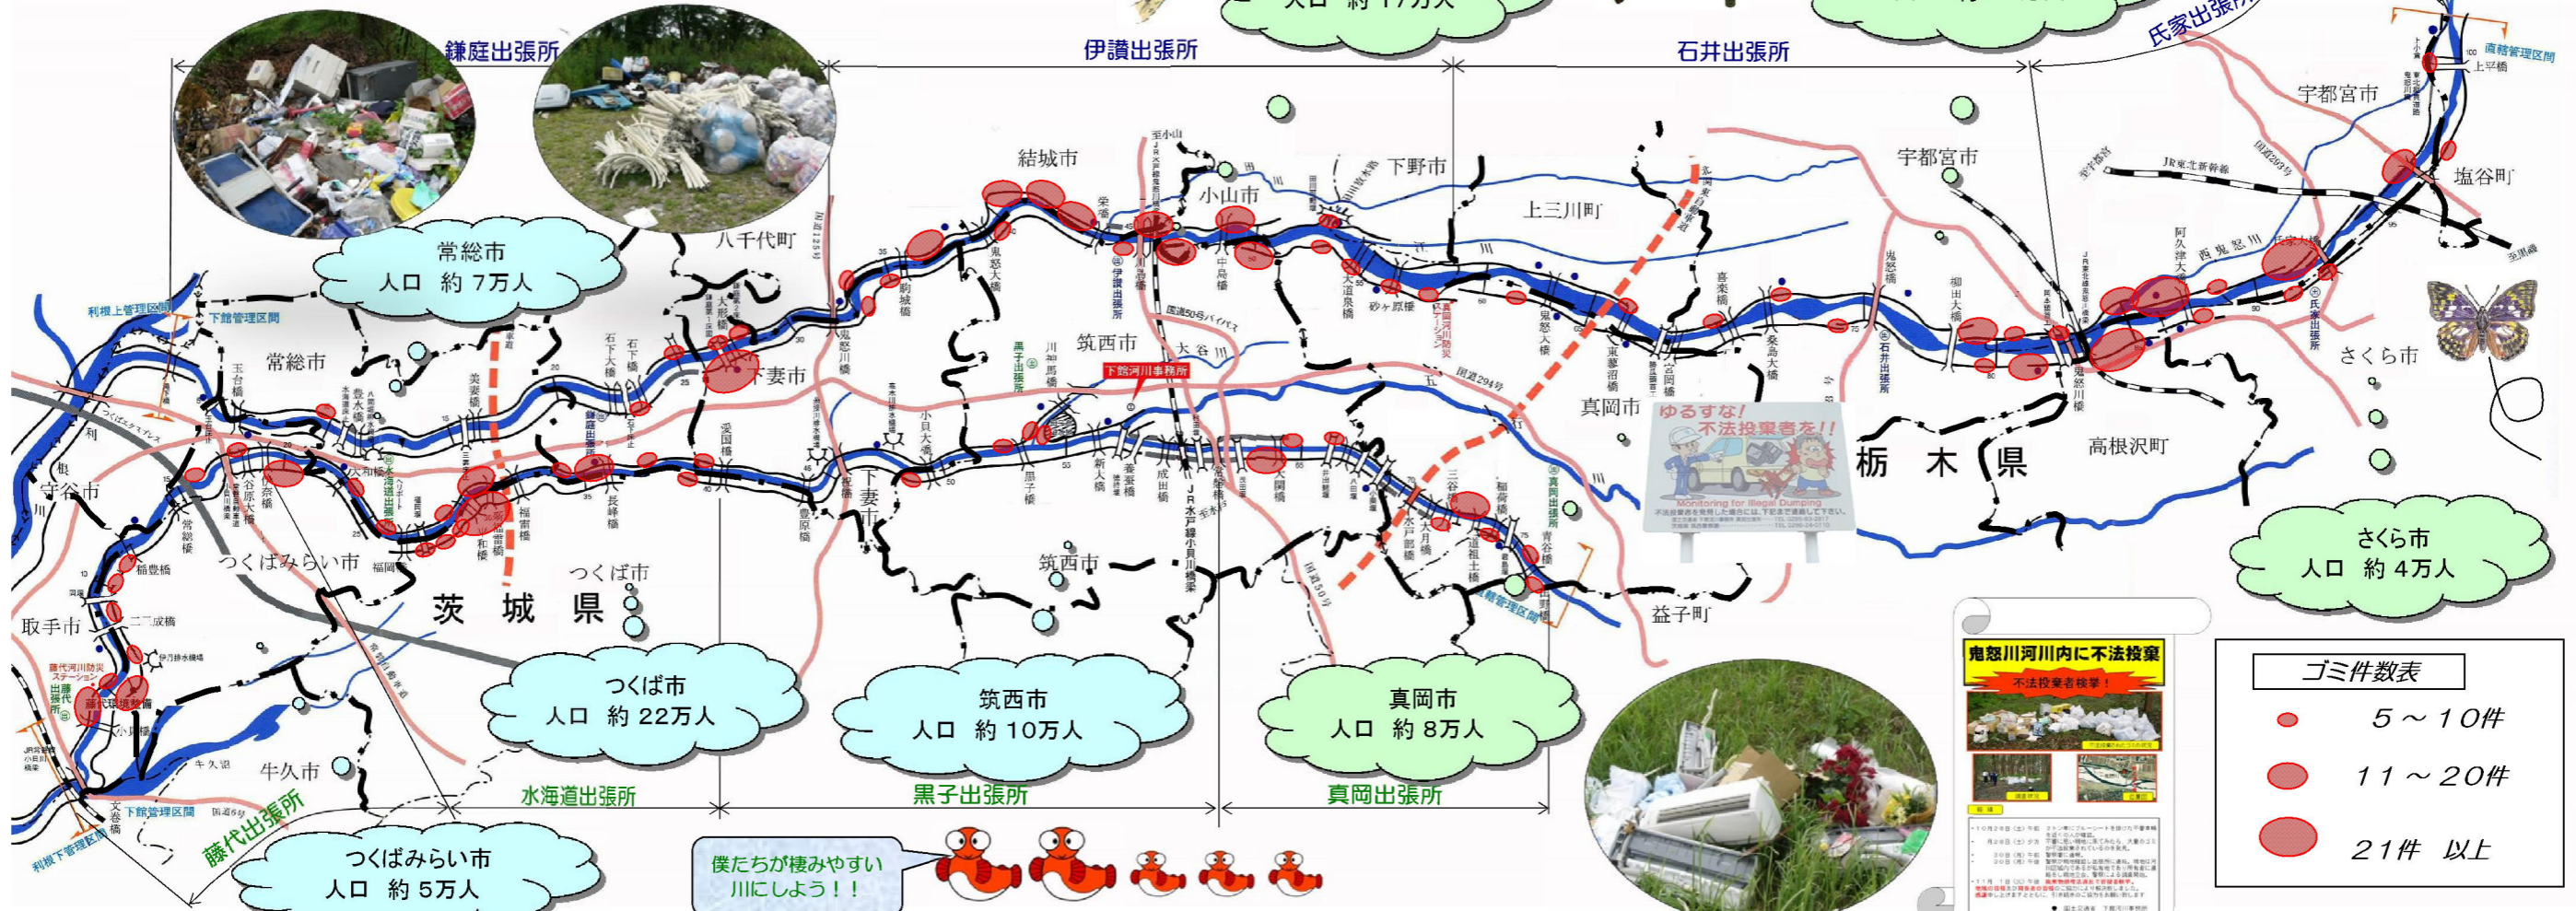

# 下館河川事務所管内ゴミマップ

ゴミを捨てないで！

平成26年度 地区別不法投棄件数多数発生場所 (平成26年4月1日～平成27年3月31日)

河川巡視で確認した、ごみ不法投棄

平成26年度 1092件

ごみの種類分類表

種類	内容
家庭ゴミ	◎可燃物、不燃物 ◎資源物 ピン、缶、ペットボトル、古紙等
粗大ゴミ他	◎粗大ゴミ 家電製品、家具類、自動車部品等 ◎農業廃棄ゴミ 野菜屑、剪定枝、刈草、落ち葉等 ◎産業廃棄ゴミ コンクリート、アスファルト殻、 残土、家屋解体ゴミ等
廃車機械ゴミ	◎自動車、オートバイ、スクーター ◎工作機械(大型)、建設機械 ◎農業機械