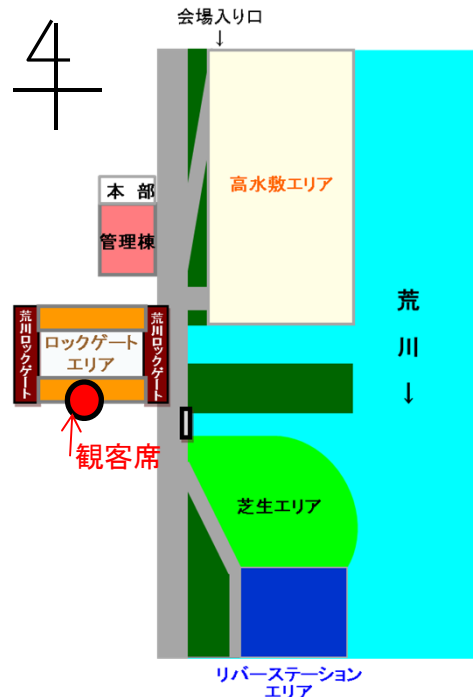

荒川ロックゲートスペシャルコンサート

参加無料

内容

荒川ロックゲートを会場としたスペシャルコンサート

開催時間

15時00分～17時00分 (開場 14:00)

会場

ロックゲートエリアの北側がステージ
南側が観客席になります。
開場時間になりましたら、会場への案内を開始いたします。

出演者

VOJA

江東区立明治小
マーチングバンド

幼少より荒川を見て育った、ゴスペルシンガー 第一人者 亀渕友香を中心に、ゴスペルグループ VOJA、江東区立明治小学校マーチングバンド、東京消防庁音楽隊、そして荒川をテーマに様々な歌で活動を行う 荒川のうた合唱団 と多彩なメンバーによる、荒川ロックゲートを舞台にした音楽のハーモニーをお楽しみください。