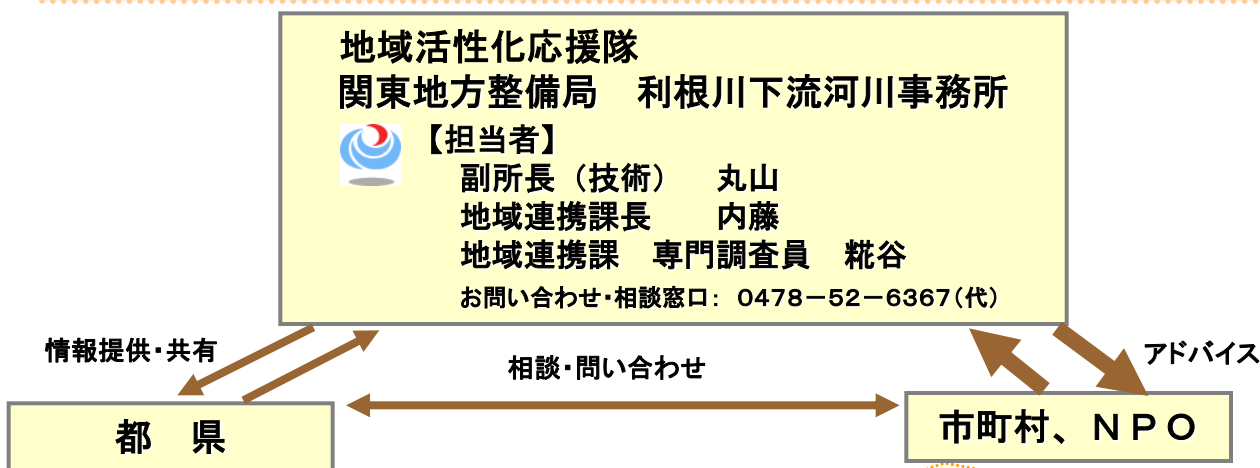

あなたの地域を応援します！

国土交通省関東地方整備局では「地域活性化応援隊」を結成し、地域づくりを積極的に支援しています。

支援体制

- 関東地方整備局では、**本局と51事務(管理)所**に、**約180名**の地域活性化応援隊を配置し、地域の様々な問い合わせ・相談に応じています。

地域活性化応援隊窓口一覧はこちら・・・

<http://www.ktr.mlit.go.jp/chiiki/chiiki00000054.html>

※ 地域活性化応援隊とは

地域からの相談や問い合わせに対し、適切な助言や取組事例の紹介等を行うことができる人材を、「地域活性化応援隊」として組織しています。