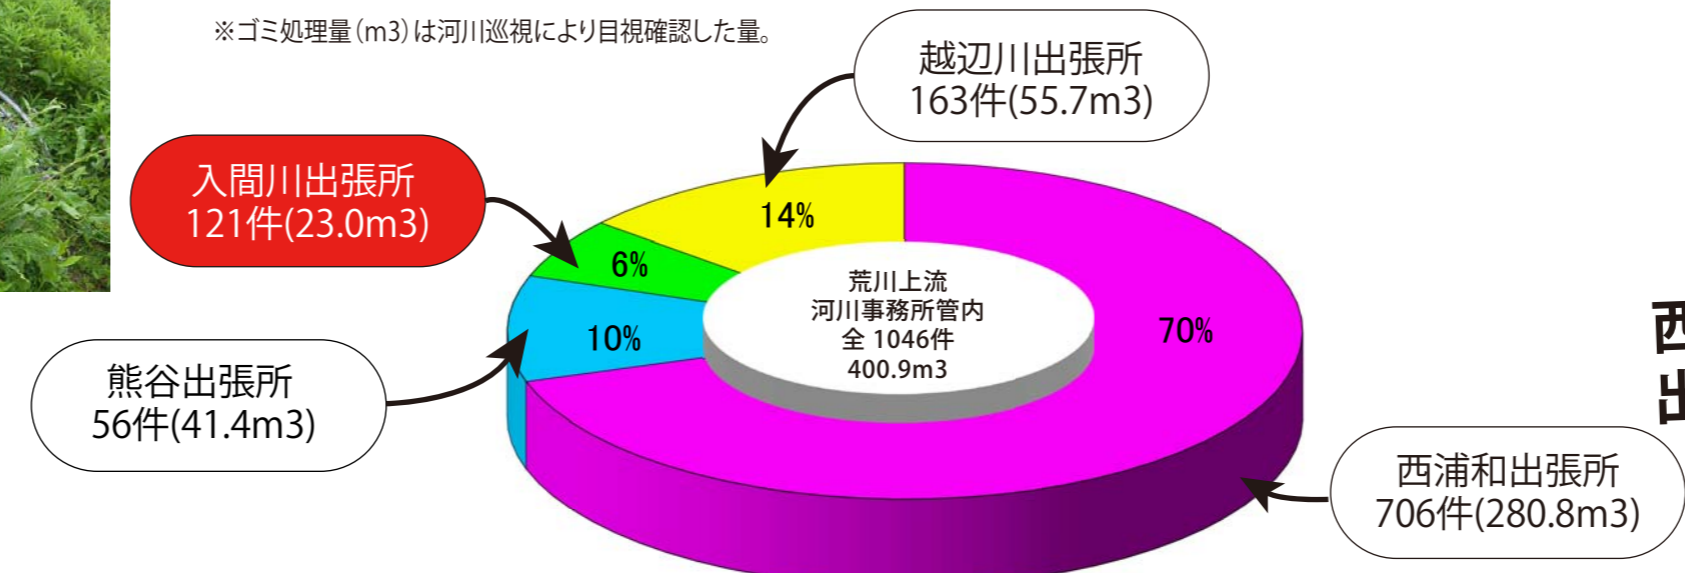

# 荒川上流ゴミマップ 【入間川出張所管内】

河川内で不法投棄を見かけたら入間川出張所まで!

河川巡視員が確認したゴミ投棄件数  
平成26年(4月～翌年3月) 121件

入間川出張所管内種類別ゴミ投棄量(m3)

【凡例】

区分(種類)	単位	投棄量 ※1回あたり			代表的な分類品目
		0.5~1.0m3未満	1.0~5.0m3未満	5.0m3以上	
生活ゴミ ※可燃物・不燃物等	m3	●	●	■	伐採材・発泡スチロール・衣類・プラスチック類・ガラス製品・塗料缶・ビニール類・金物類・せともの類
粗大ゴミ ※粗大ゴミ・家電製品	m3	●	●	■	布団・椅子・テーブル・ファンヒーター・ソファ・テレビ・冷蔵庫・洗濯機・エアコン・パソコン・ステレオ
処理困難物 ※処理困難物・建設廃材	m3	●	●	■	タイヤ・残土・パレット・ガスボンベ・コンクリートがら・コンパネ・断熱材・畳・車両廃材・ブロック
産廃ゴミ ※産業廃棄物	m3	●	●	■	燃え殻・汚泥・廃油・硫酸ビッチゴム屑・金属屑・煤塵・陶器屑・廃プラスチック
廃棄車両	台	●	●	■	車・バイク・スクーター・自転車

各出張所ゴミ件数(ゴミ処理数)の場合  
※ゴミ処理量(m3)は河川巡視により目視確認した量。

国土交通省 荒川上流河川事務所  
URL : [www.ktr.mlit.go.jp/arajo/](http://www.ktr.mlit.go.jp/arajo/)