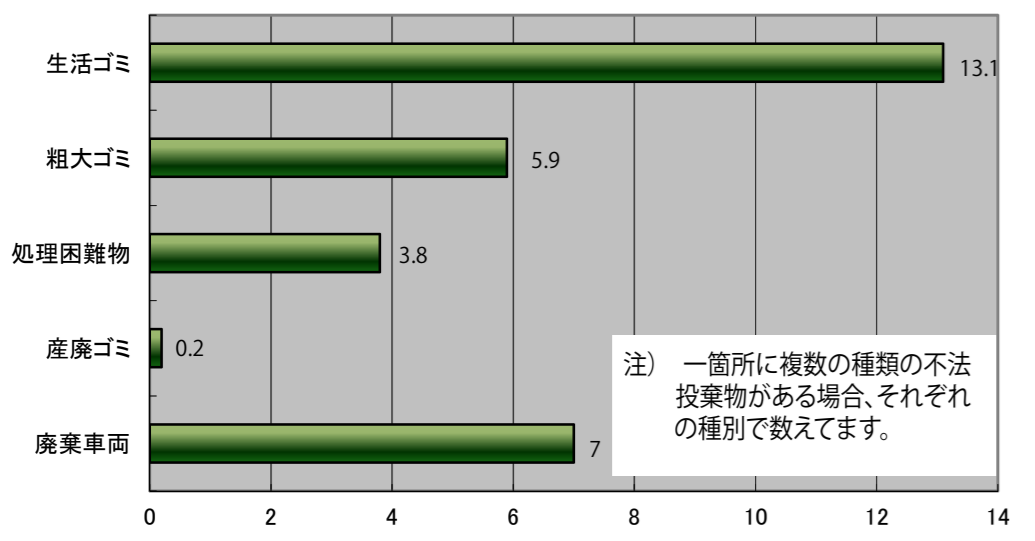

# 荒川上流ゴミマップ 【入間川出張所管内】

河川内で不法投棄を見かけたら入間川出張所まで!

河川巡視員が確認したゴミ投棄件数  
平成26年(4月～翌年3月) 121件

入間川出張所管内種類別ゴミ投棄量(m3)

【凡例】

区分(種類)	単位	投棄量 ※1回あたり			代表的な分類品目
		0.5~1.0m3未満	1.0~5.0m3未満	5.0m3以上	
生活ゴミ ※可燃物・不燃物等	m3	●	●	■	伐採材・発泡スチロール・衣類・プラスチック類・ガラス製品・塗料缶・ビニール類・金物類・せともの類
粗大ゴミ ※粗大ゴミ・家電製品	m3	●	●	■	布団・椅子・テーブル・ファンヒーター・ソファ・テレビ・冷蔵庫・洗濯機・エアコン・パソコン・ステレオ
処理困難物 ※処理困難物・建設廃材	m3	●	●	■	タイヤ・残土・パレット・ガスボンベ・コンクリートがら・コンパネ・断熱材・畳・車両廃材・ブロック
産廃ゴミ ※産業廃棄物	m3	●	●	■	燃え殻・汚泥・廃油・硫酸ビッチゴム屑・金属屑・煤塵・陶器屑・廃プラスチック
廃棄車両	台	●	●	■	車・バイク・スクーター・自転車

各出張所ゴミ件数(ゴミ処理数)の場合  
※ゴミ処理量(m3)は河川巡視により目視確認した量。

国土交通省 荒川上流河川事務所  
URL : [www.ktr.mlit.go.jp/arajo/](http://www.ktr.mlit.go.jp/arajo/)