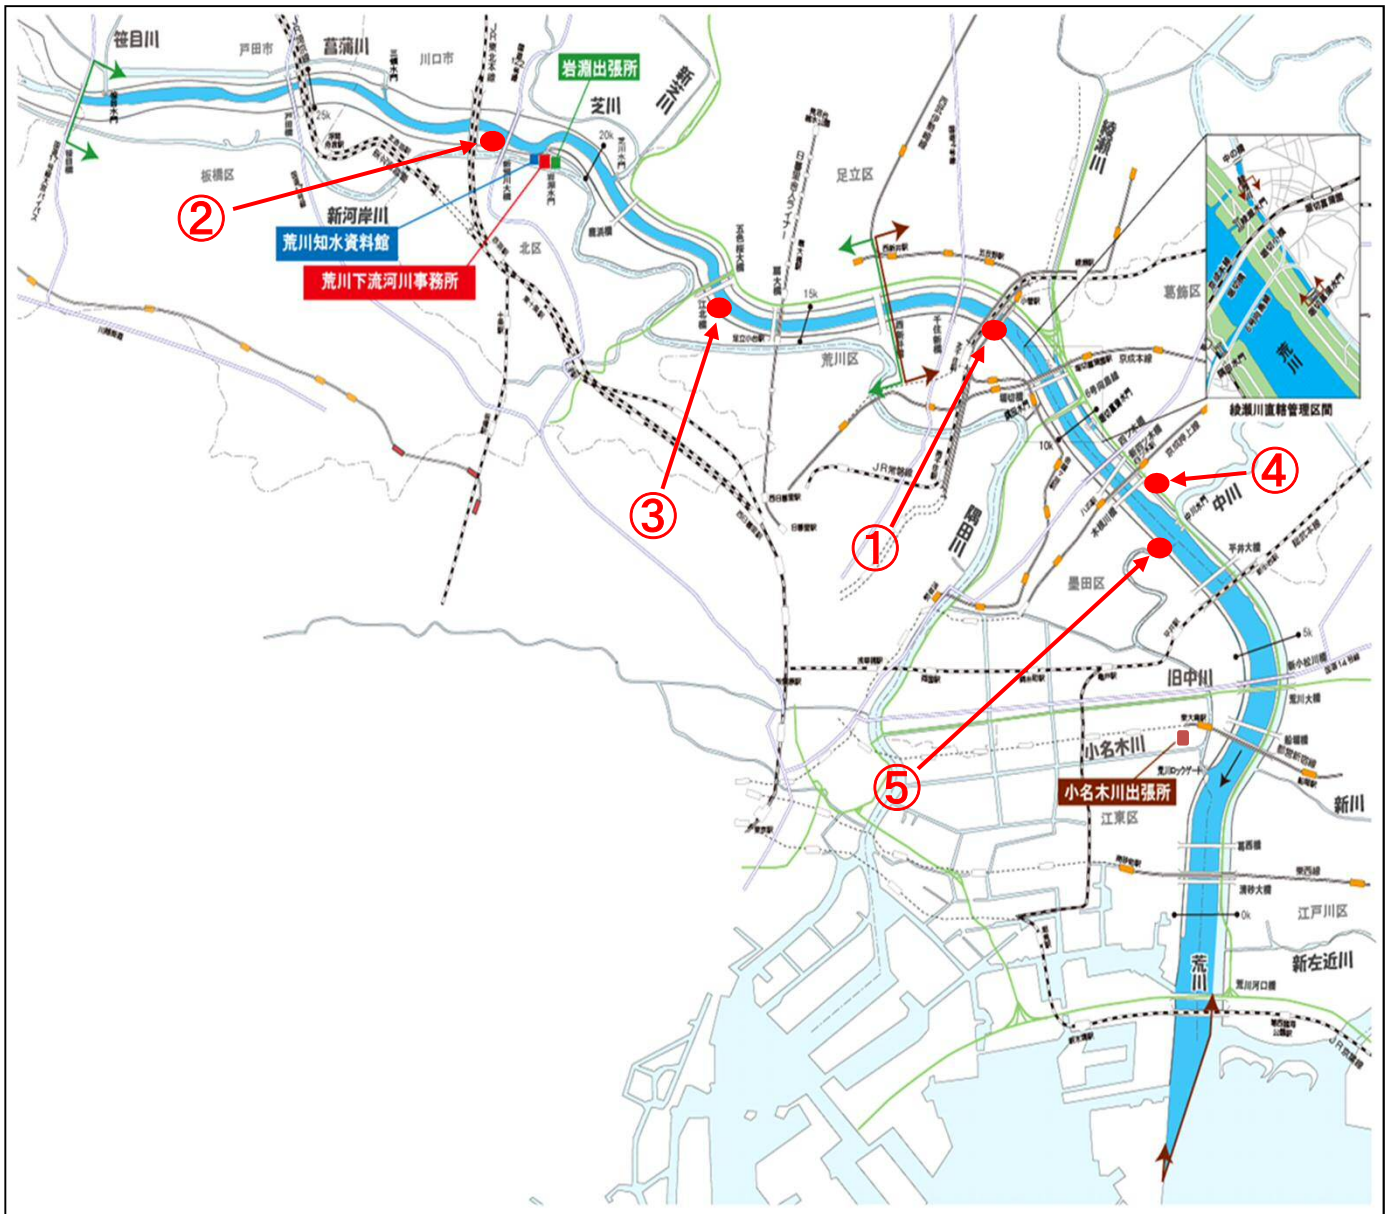

荒川下流部火災発生情報 平成27年5月 5件

- ①5月11日 荒川右岸12.0km つくばエクスプレス鉄道橋下流 河岸で植生の焼失を確認(発生日時不明)
- ②5月15日 1時10分頃 荒川右岸21.5km 新荒川大橋上流 河川敷で火災発生
- ③5月22日 荒川右岸16.6km 江北橋下流 堤防で火災跡発見(発生日時不明)
- ④5月26日 15時27分頃 荒川左岸8.1km 木根川橋下流で火災発生
- ⑤5月28日 9時50分頃 荒川右岸6.9km 木下川排水機場樋管付近 堤防で火災発生

①5月11日 荒川右岸12.0km つくばエクスプレス鉄道橋下流 河岸で植生の焼失を確認(発生日時不明)

焼失面積：約70㎡
出火原因：不明

②5月15日 1時10分頃 荒川右岸21.5km 新荒川大橋上流 河川敷で火災発生

焼失面積：約4.5㎡
出火原因：不明

③5月22日 荒川右岸16.6km 江北橋下流 堤防で火災跡発見(発生日時不明)

焼失面積：約10㎡
出火原因：煙草の不始末と思われる

④5月26日 15時27分頃 荒川左岸8.1km 木根川橋下流で火災発生

焼失面積：約800㎡

出火原因：不明

⑤5月28日 9時50分頃 荒川右岸6.9km 木下川排水機場樋管付近 堤防で火災発生

焼失面積：約190㎡

出火原因：不明