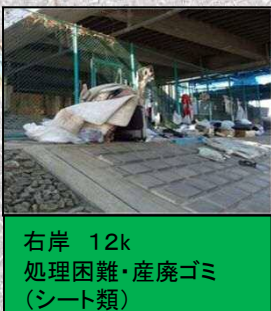

荒川下流ゴミマップ

【小名木川出張所管内】

河川巡視員が確認したゴミ投案件数 135件
 【平成27年上半期(10月～3月)】

足立区

葛飾区

墨田区

江戸川区

江戸川区