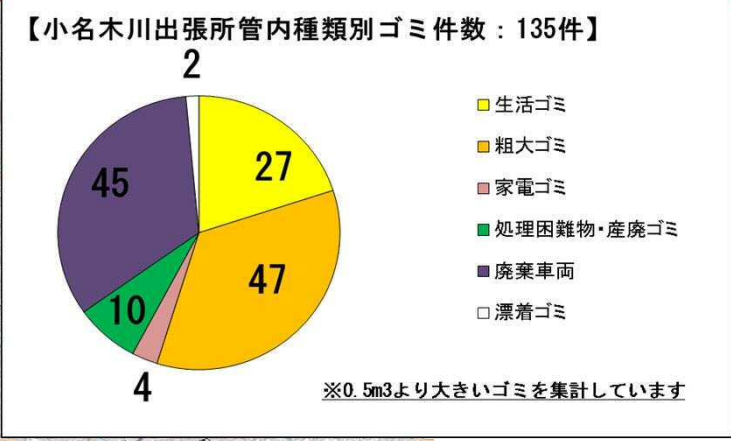

荒川下流ゴミマップ

【小名木川出張所管内】

河川巡視員が確認したゴミ投案件数 135件
 【平成27年上半期(10月～3月)】

足立区

葛飾区

墨田区

江戸川区

江戸川区