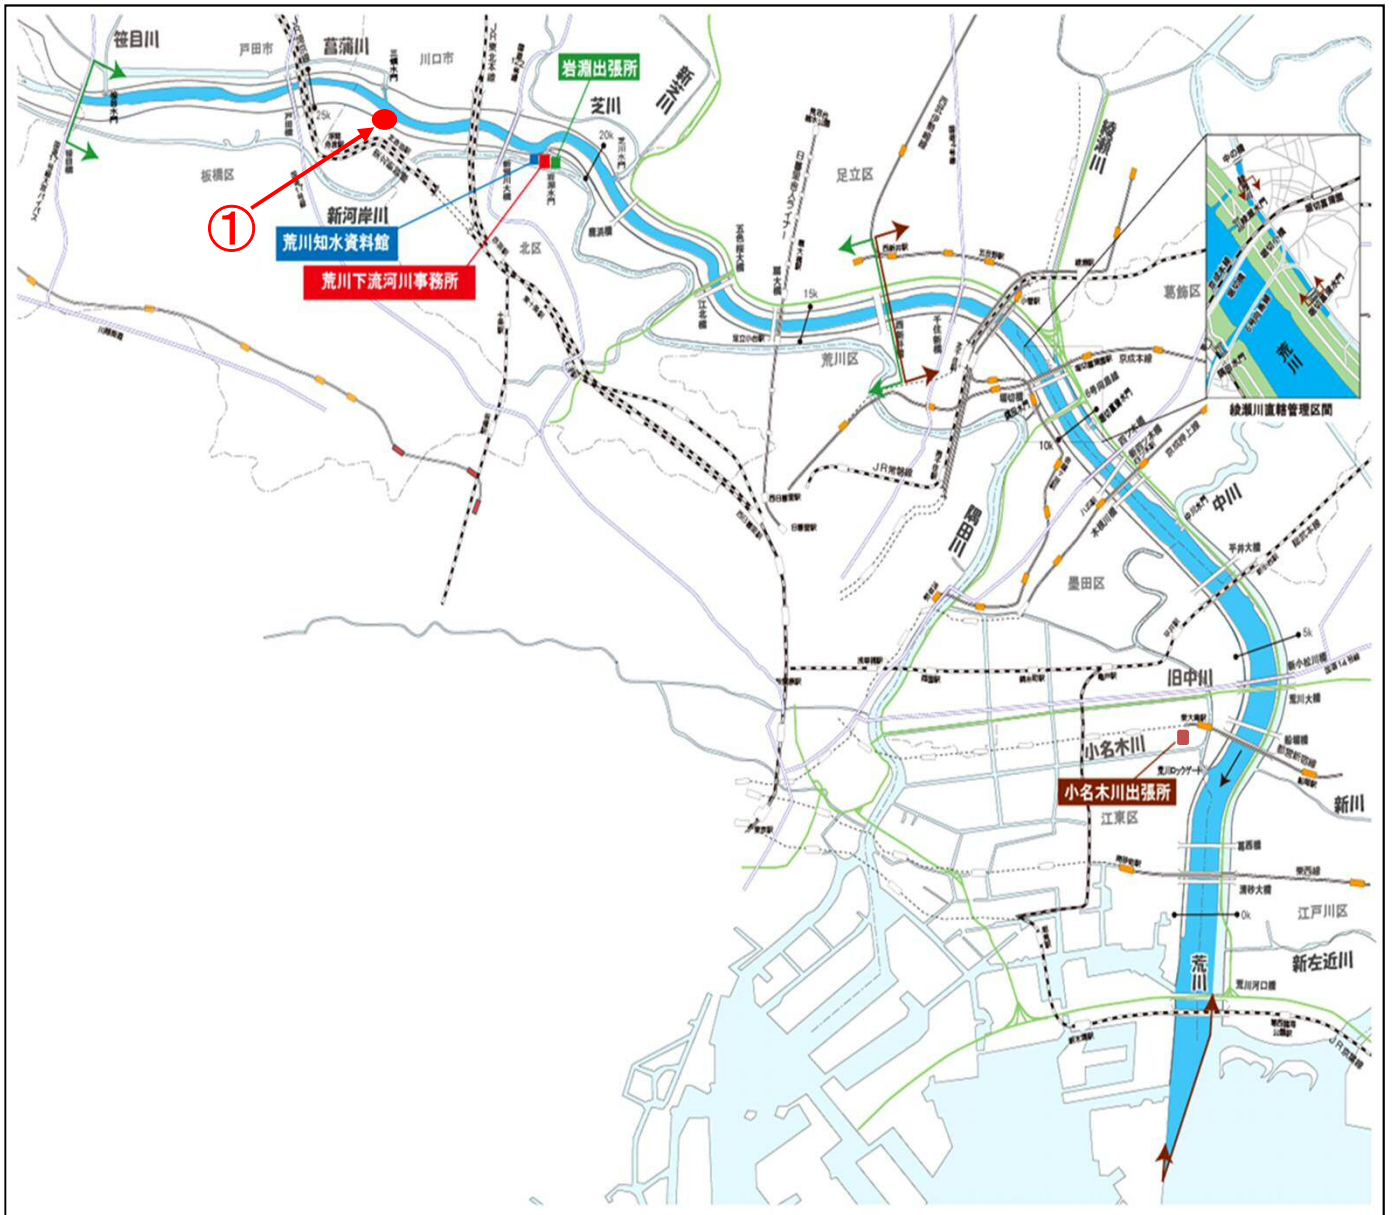

荒川下流部火災発生情報 平成27年4月 1件

①4月24日 荒川右岸23.6km 赤羽ゴルフ場付近 堤防で火災発生
(発生時刻不明・16時50分頃鎮火)

①4月24日 荒川右岸23.6km 赤羽ゴルフ場付近 堤防で火災発生
(発生時刻不明・16時50分頃鎮火)

焼失面積：約80㎡

出火原因：不明