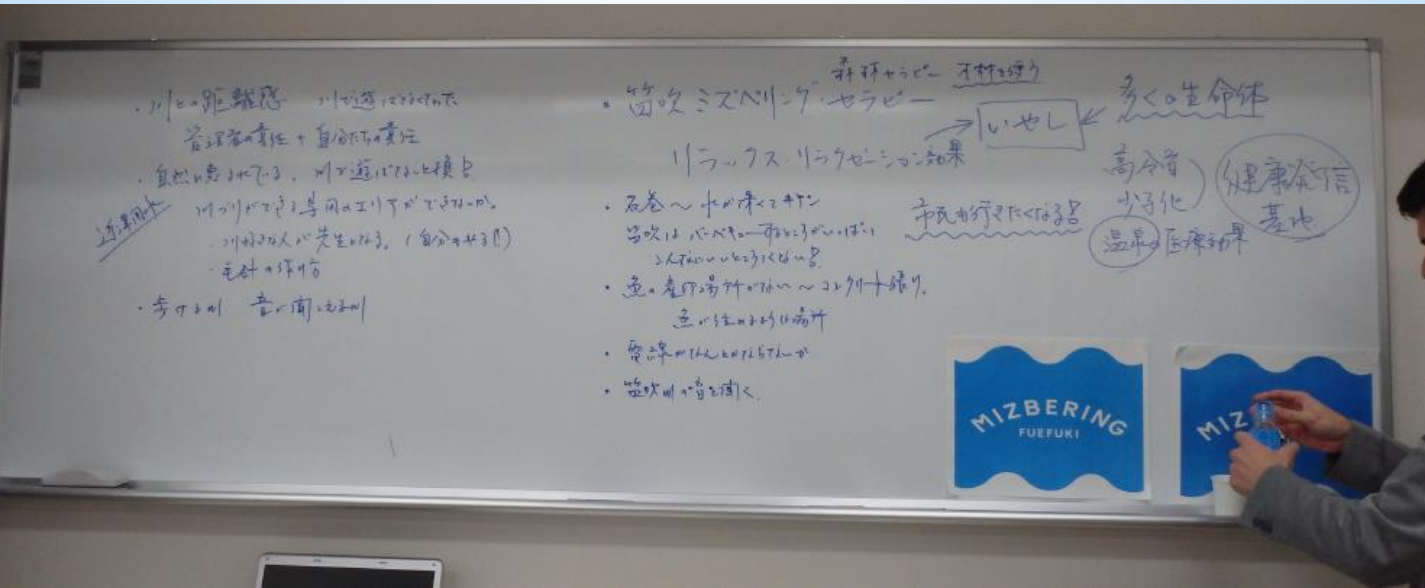

# ミズベリング笛吹会議開催状況

開催日：平成27年3月7日（土） 13：30～17：30

参加者：約70名

会場：笛吹市役所会議室

★ミズベリング会議全国初の市長参加！！

コメンテーター（左から）

大学コンソーシアムやまなし 山梨大学風間教授

甲府河川国道事務 田中事務所長

**川った人の時代!!**

「他人事」と「自分事」を繋ぐ  
「未来想像力」を持った

**よそ者** : 人とは視点が違う!

**わか者** : 柔軟な発想!

**ばか者** : 既存概念にとらわれない!

地元出身の風間先生

ミズベリング会議で出た意見の数々。ここから次の会議へつづく...

(株) J T B 関東 地域交流事業担当マネージャー久保田氏によるグループ討議