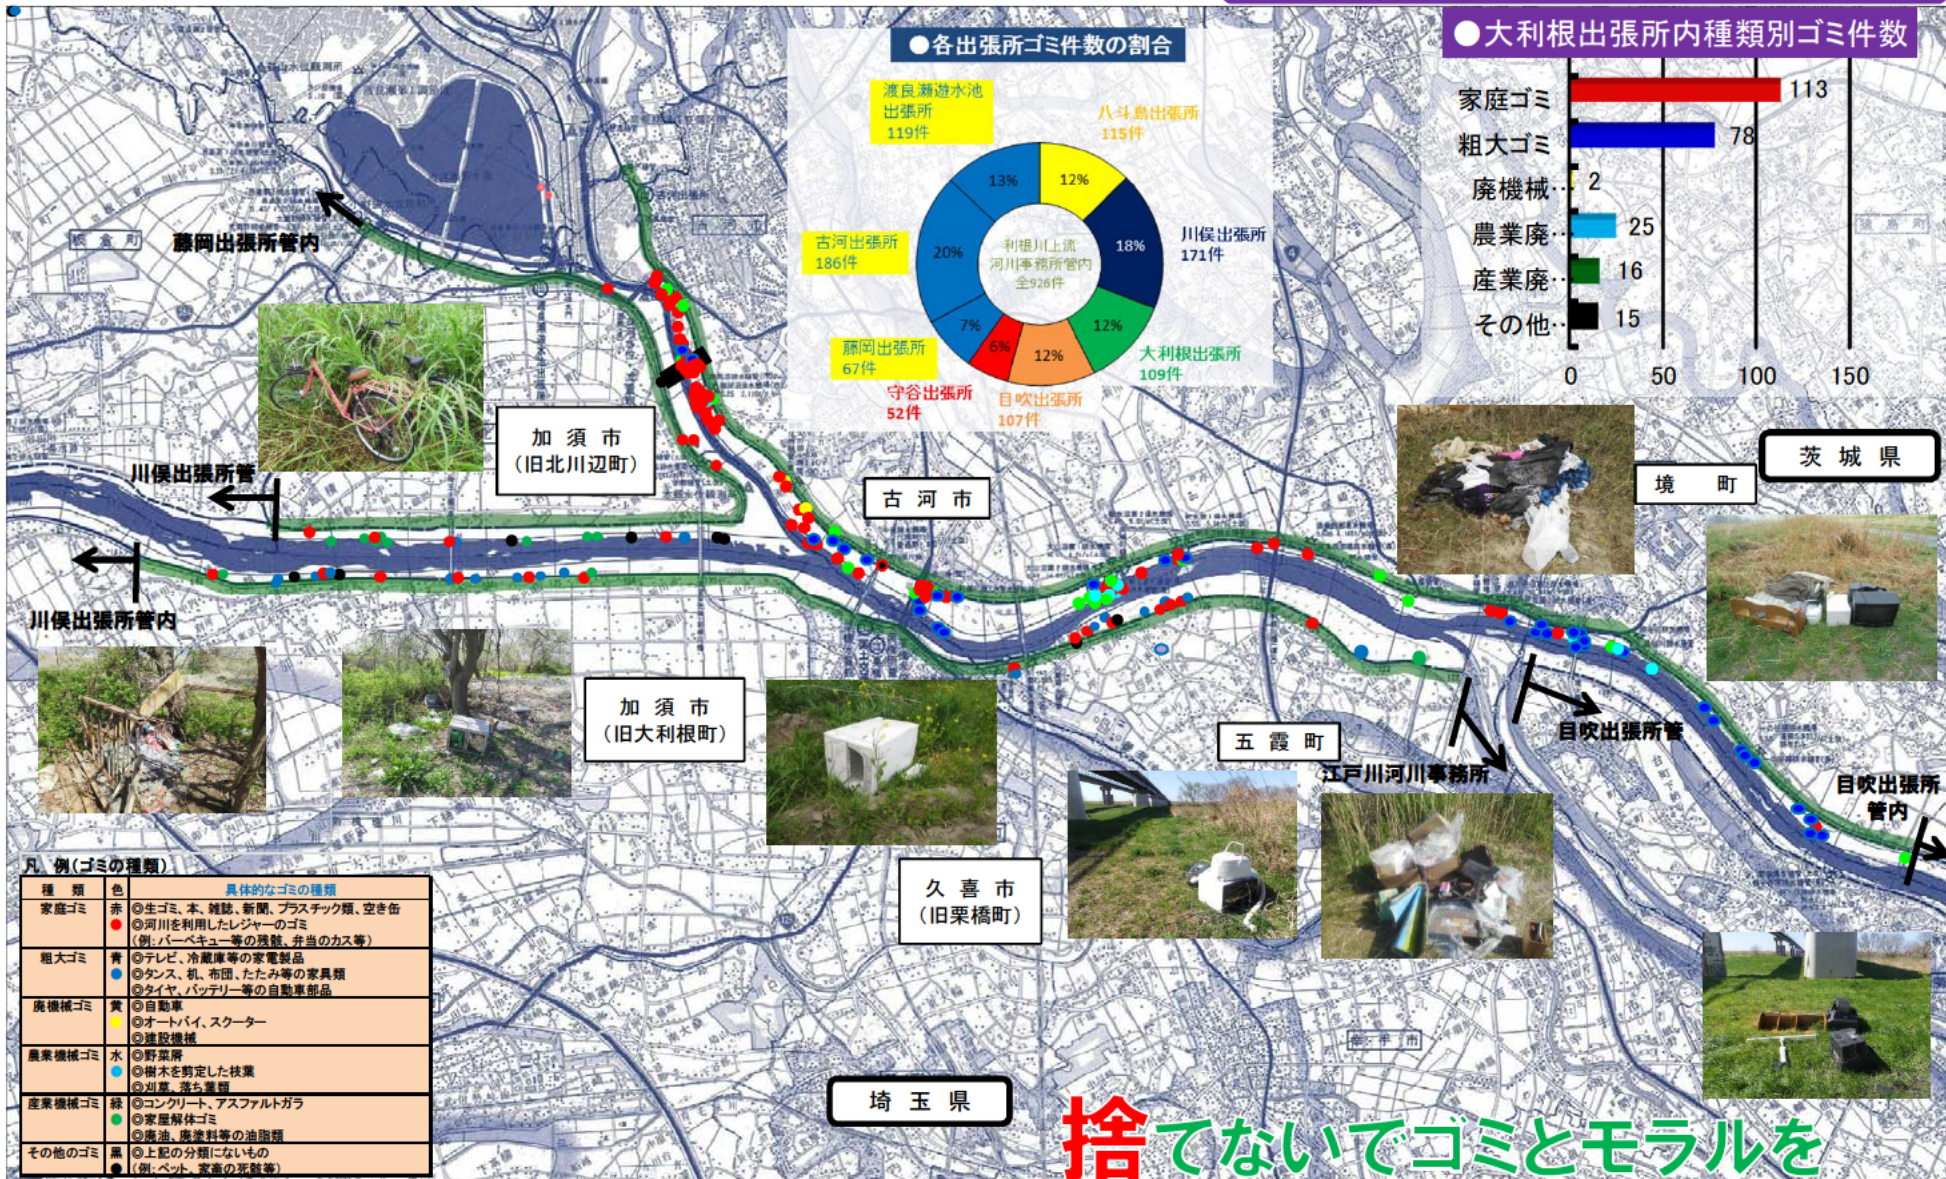

大利根出張所管内 ゴミマップ

古河出張所管内（古河市・境町）含む。

河川パトカーが確認したゴミ投案件数

平成26年（1月～12月） 249件

捨てないでゴミとモラルを

国土交通省 利根川上流河川事務所 大利根出張所 0480-72-8360