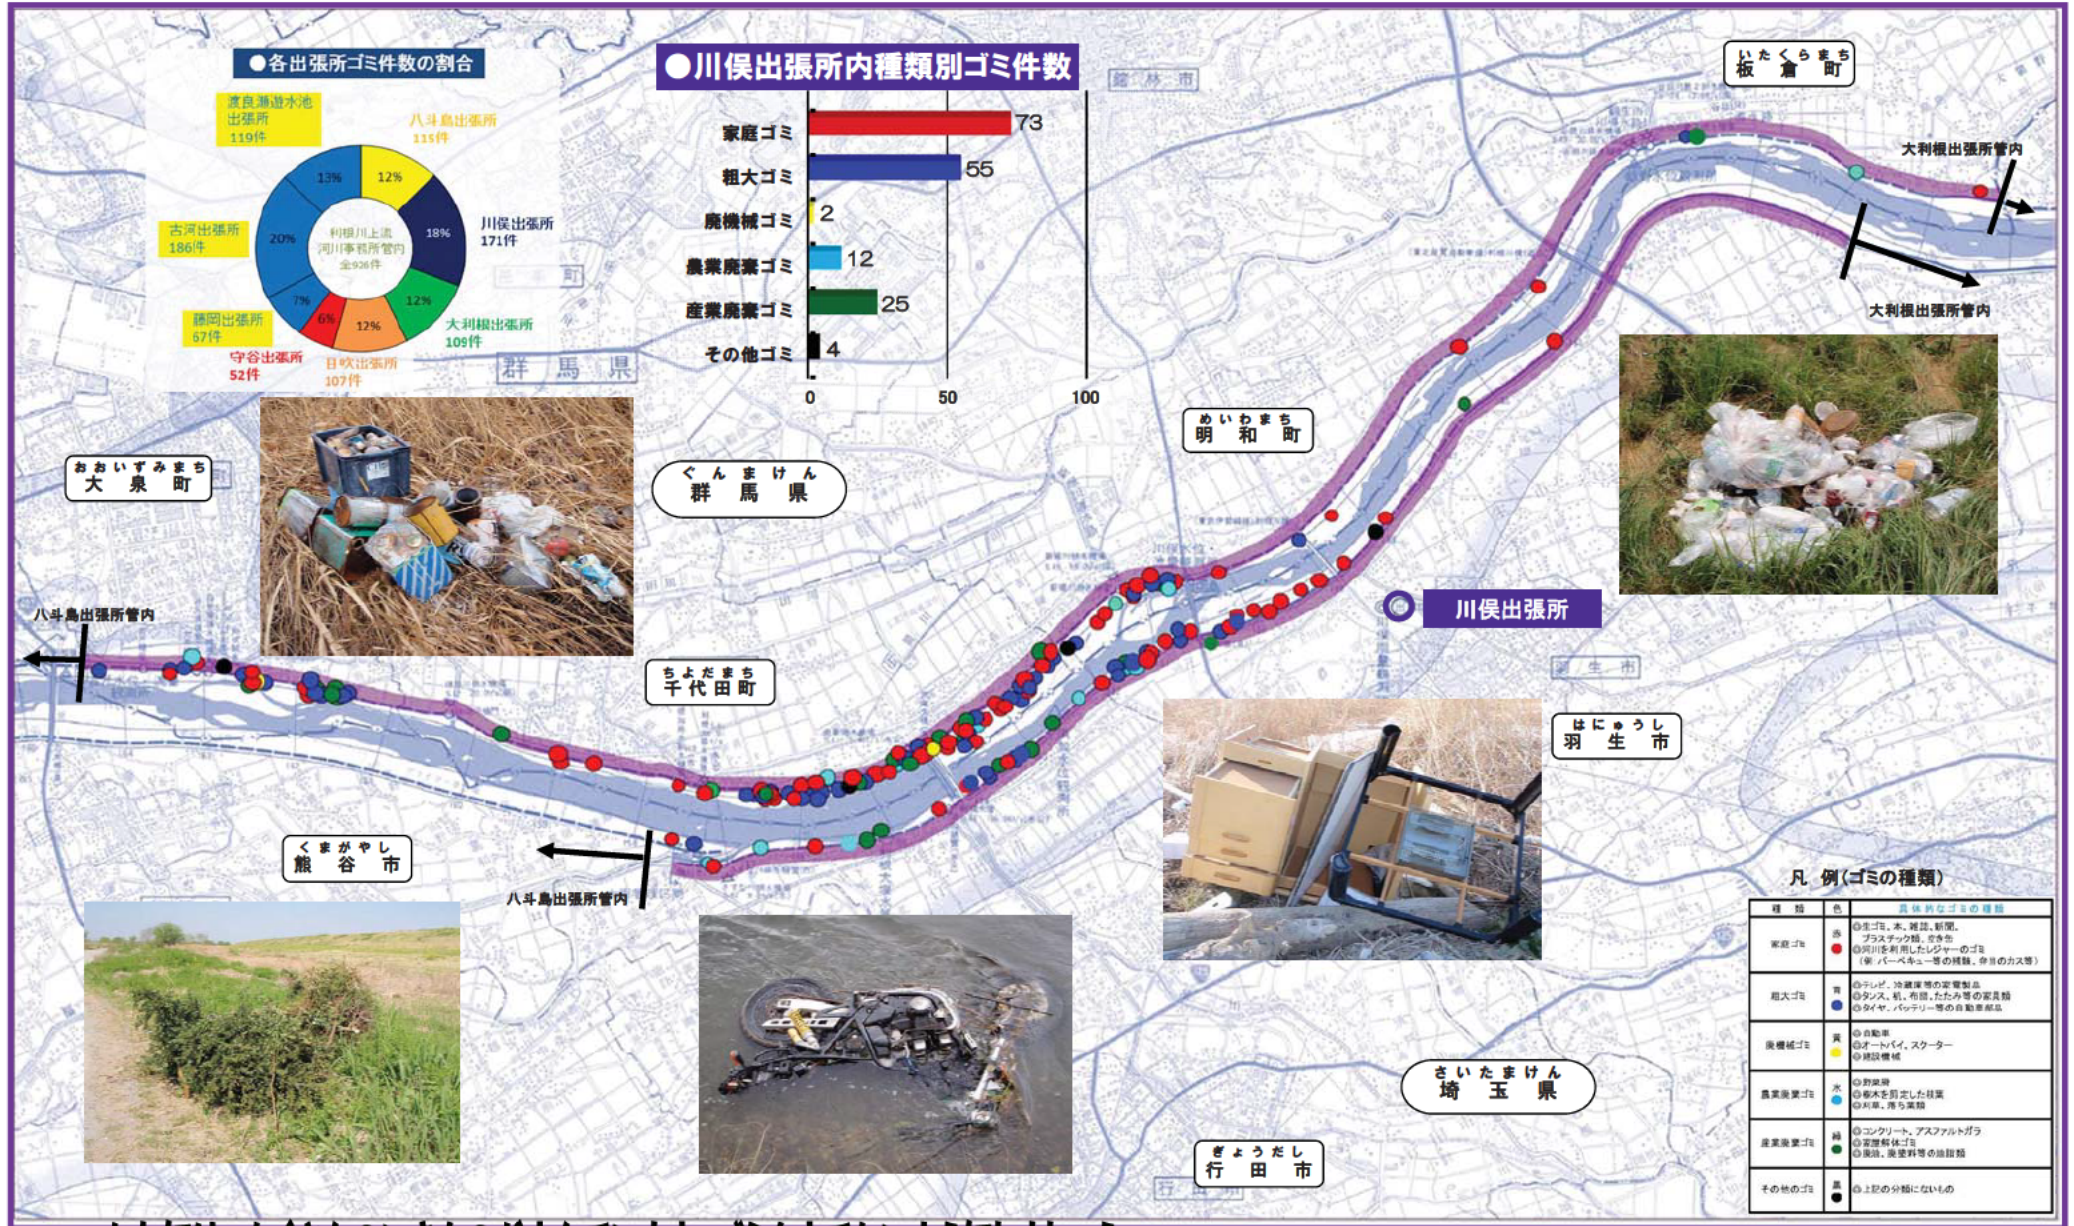

川俣出張所管内ゴミマップ

河川パトカーが確認したゴミ投案件数

平成26年(1月~12月)

171件

かわには、たくさんのいきものがすんでいます。ゴミをすてないようにしましょう。

ゴミマップは、地域の皆さんに不法投棄の多い場所を知ってもらい、不法防止対策として監視の目を光らせてもらうため作成しています。ゴミが捨てられた所に●をつけています。