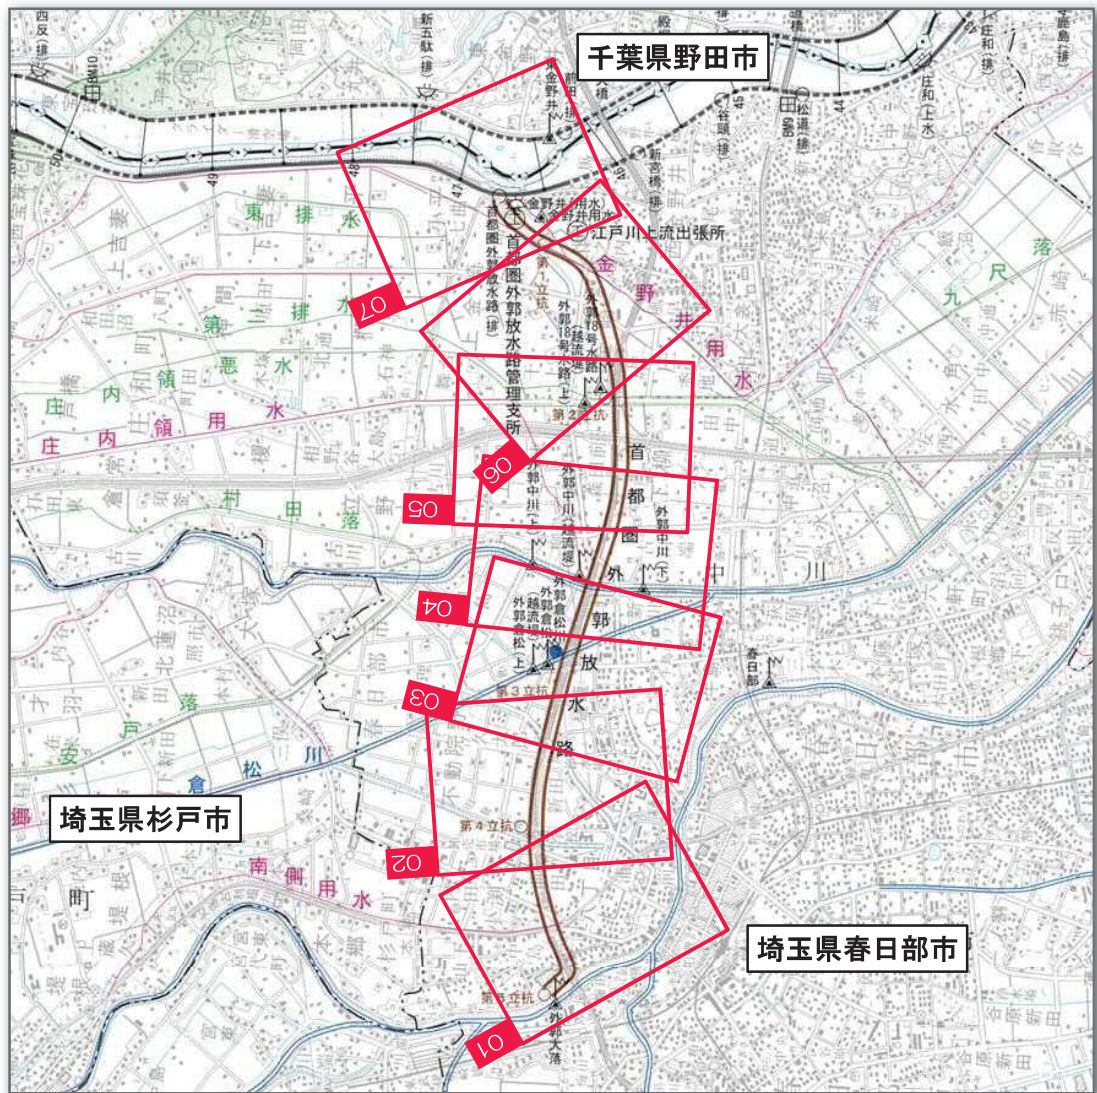

江戸川(旧江戸川)

利根運河

坂川(北千葉導水路)

中川(新中川)

綾瀬川

三郷放水路

綾瀬川放水路

首都圏外郭放水路

首都圏外郭放水路標定図