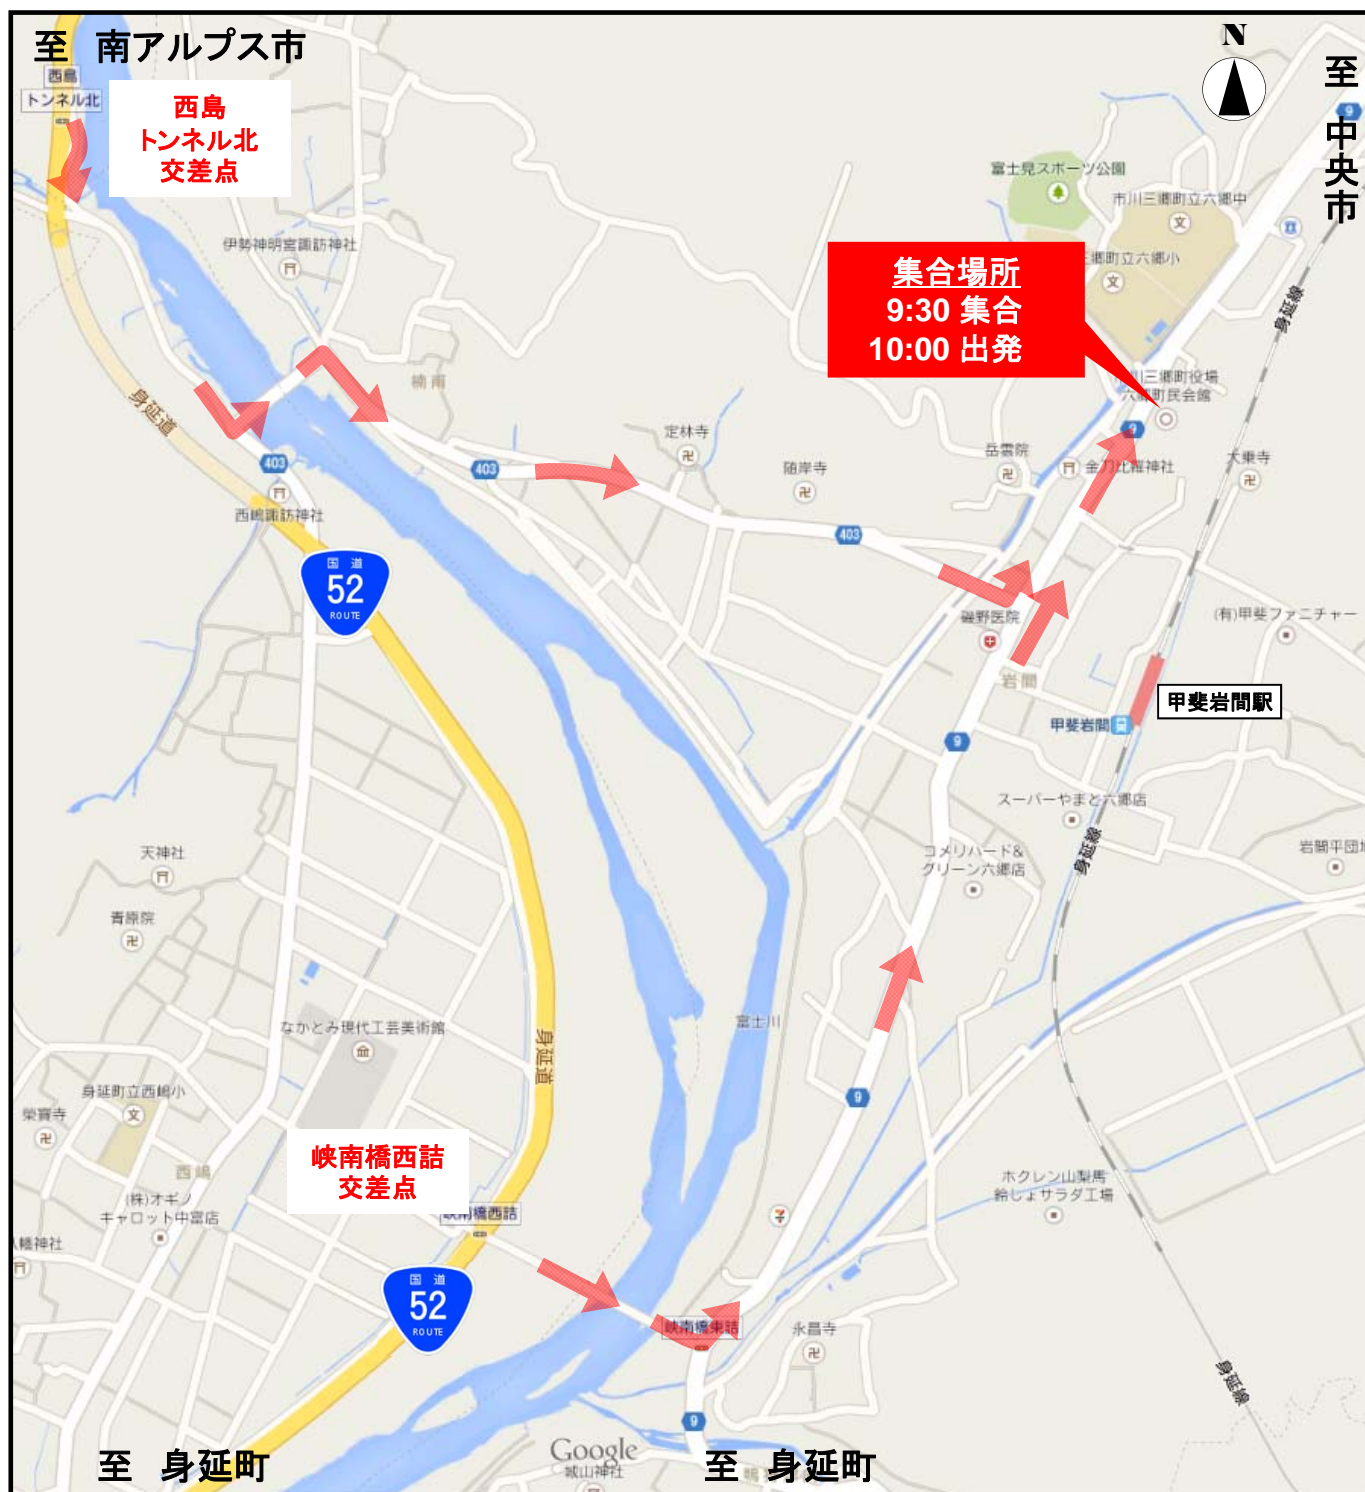

※当日は、9:30集合、10:00出発となります。
※雨天決行（荒天の場合は中止）

○集合・解散場所 市川三郷町役場 六郷町民会館 駐車場

山梨県西八代郡市川三郷町岩間495（「別紙1」参照）
※集合・解散場所までの近隣駅等からの送迎はありません。
※集合・解散場所までの交通費につきましては、自己負担となります。

○募集対象 小学校4～6年生とその保護者、30名程度

※小学生のみの参加は出来ません。
※応募者多数の場合は先着順となりますので、お早めに。

○内容

- くっさくき じょうしゃ たいけん
①トンネル掘削機乗車体験
※実際に工事で使われている掘削機に1人ずつ乗車できます。
②城山トンネル 工事現場見学会
③田原川橋 工事現場見学会
※トンネルや橋の作り方、大型機械など普段聞けない話がたっぷり！

— 注意事項 —

- ・集合・解散場所から見学場所までは、貸切バスで移動します。
- ・工事現場見学なので、動きやすく、汚れても良い服装と靴で！
- ・暑さ対策（飲み物・タオル等）や雨具を忘れずに。

○申込期間 平成26年8月12日（火）～8月20日（水）まで

※期間外の申込は、無効とさせていただきます。
※人数超過の場合と中止の場合に限り、ご連絡いたします。

○申込方法 申込用紙に必要事項を記載の上、FAX・メールで

FAX：055-254-9235（甲府河川国道事務所 計画課）
E-mail：koufu@ktr.mlit.go.jp

夏休み親子見学会 集合場所

市川三郷町役場 六郷町民会館 駐車場(山梨県西八代郡市川三郷町岩間495)