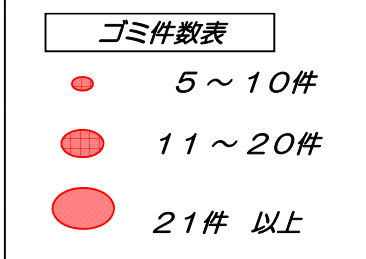

# 下館河川事務所管内ゴミマップ

ゴミを捨てないで!

河川巡視で確認した、ごみ不法投棄

平成24年度 1549件

NO! ないきれいなをめざして!

平成24年度 地区別不法投棄件数多数発生場所 (平成24年4月1日~平成25年3月31日)

## ごみの種類分類表

種類	内容
家庭ゴミ	◎可燃物、不燃物 ◎資源物 ビン、缶、ペットボトル、古紙等
粗大ゴミ他	◎粗大ゴミ 家電製品、家具類、自動車部品等 ◎農業廃棄ゴミ 野菜屑、剪定枝、刈草、落ち葉等 ◎産業廃棄ゴミ コンクリート、アスファルト殻、 残土、家屋解体ゴミ等
廃車機械ゴミ	◎自動車、オートバイ、スクーター ◎工作機械(大型)、建設機械 ◎農業機械