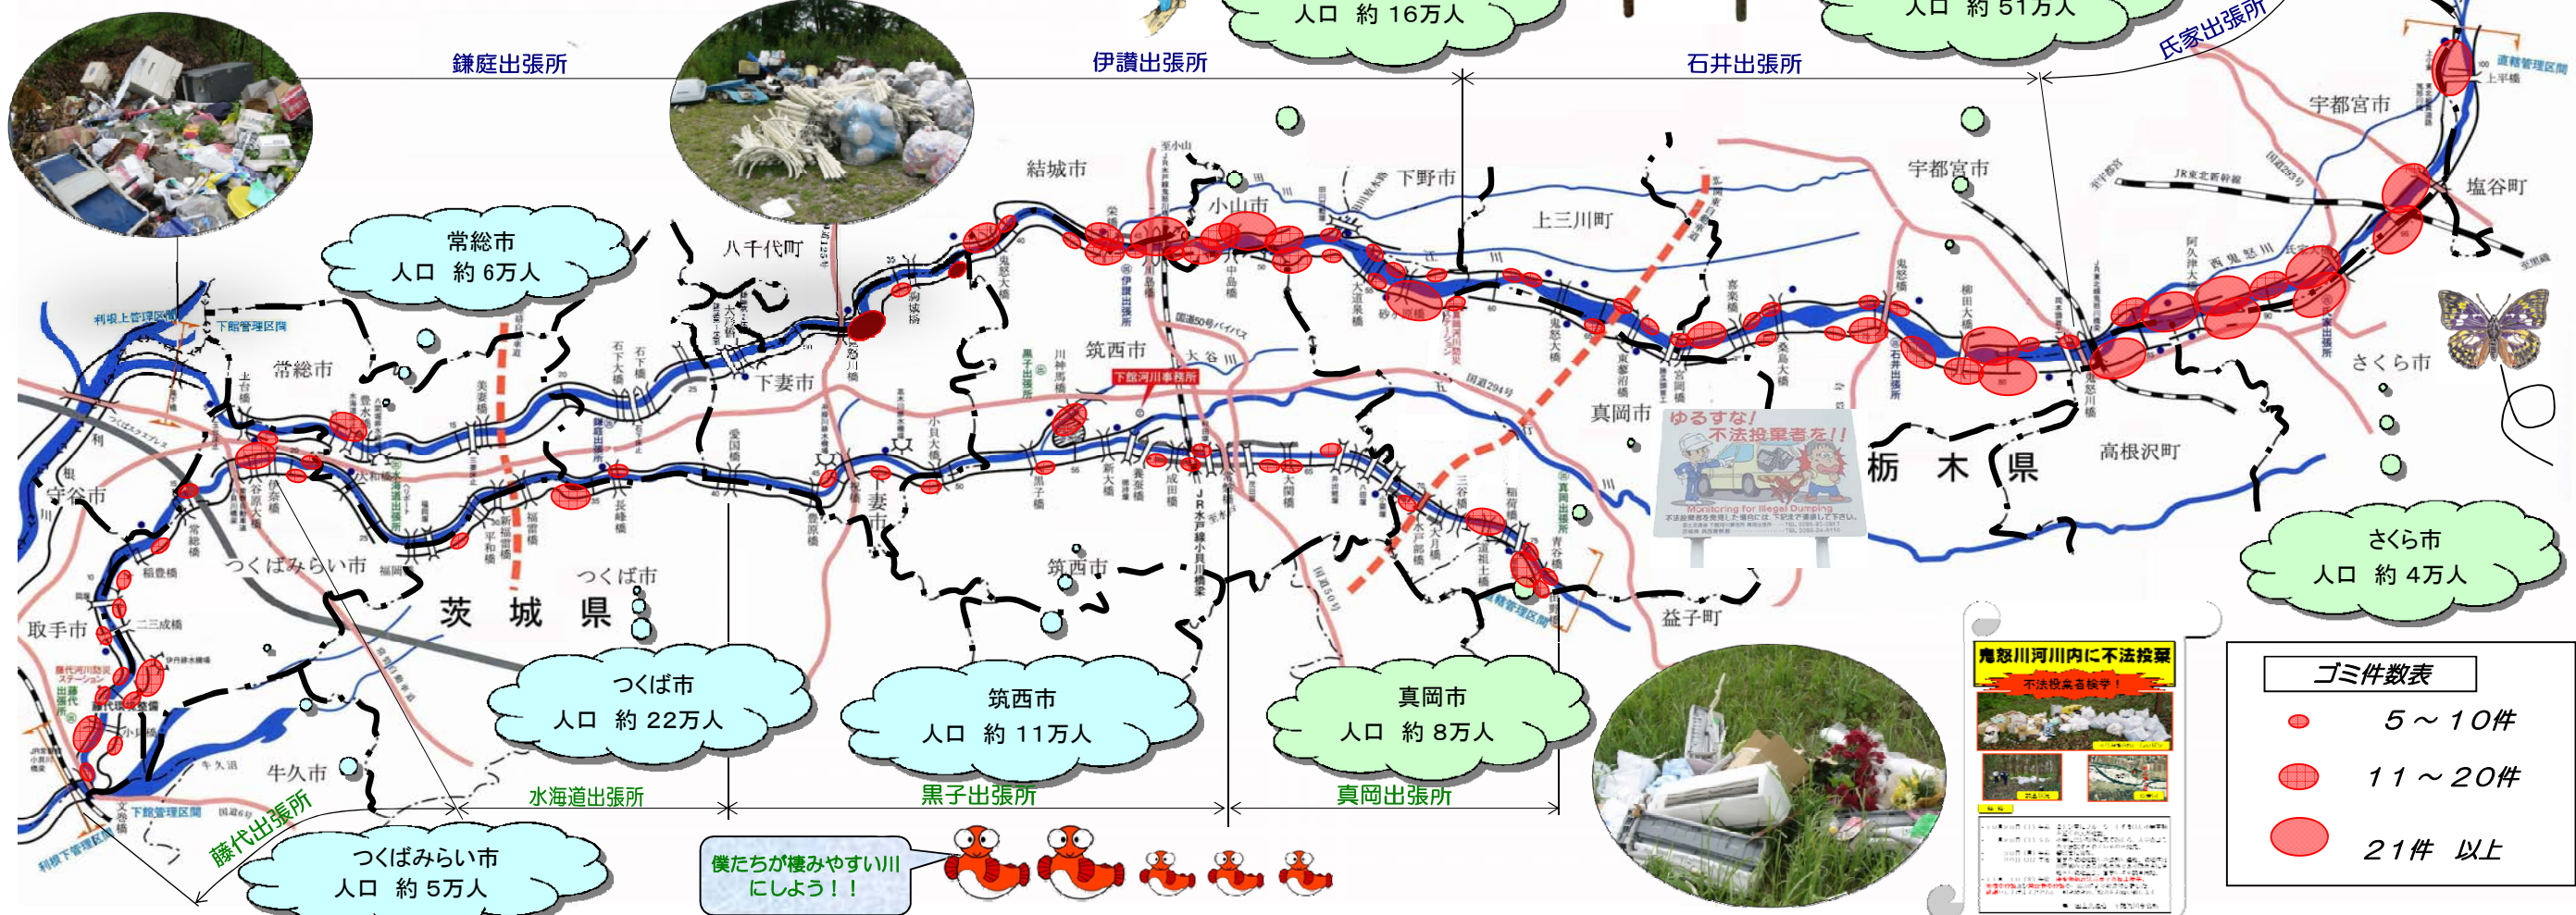

# 下館河川事務所管内ゴミマップ

ゴミを捨てないで!

河川巡視で確認した、ごみ不法投棄

平成24年度 1549件

NO! ないきれいなをめざして!

平成24年度 地区別不法投棄件数多数発生場所 (平成24年4月1日~平成25年3月31日)

## ごみの種類分類表

種類	内容
家庭ゴミ	◎可燃物、不燃物 ◎資源物 ビン、缶、ペットボトル、古紙等
粗大ゴミ他	◎粗大ゴミ 家電製品、家具類、自動車部品等 ◎農業廃棄ゴミ 野菜屑、剪定枝、刈草、落ち葉等 ◎産業廃棄ゴミ コンクリート、アスファルト殻、 残土、家屋解体ゴミ等
廃車機械ゴミ	◎自動車、オートバイ、スクーター ◎工作機械(大型)、建設機械 ◎農業機械