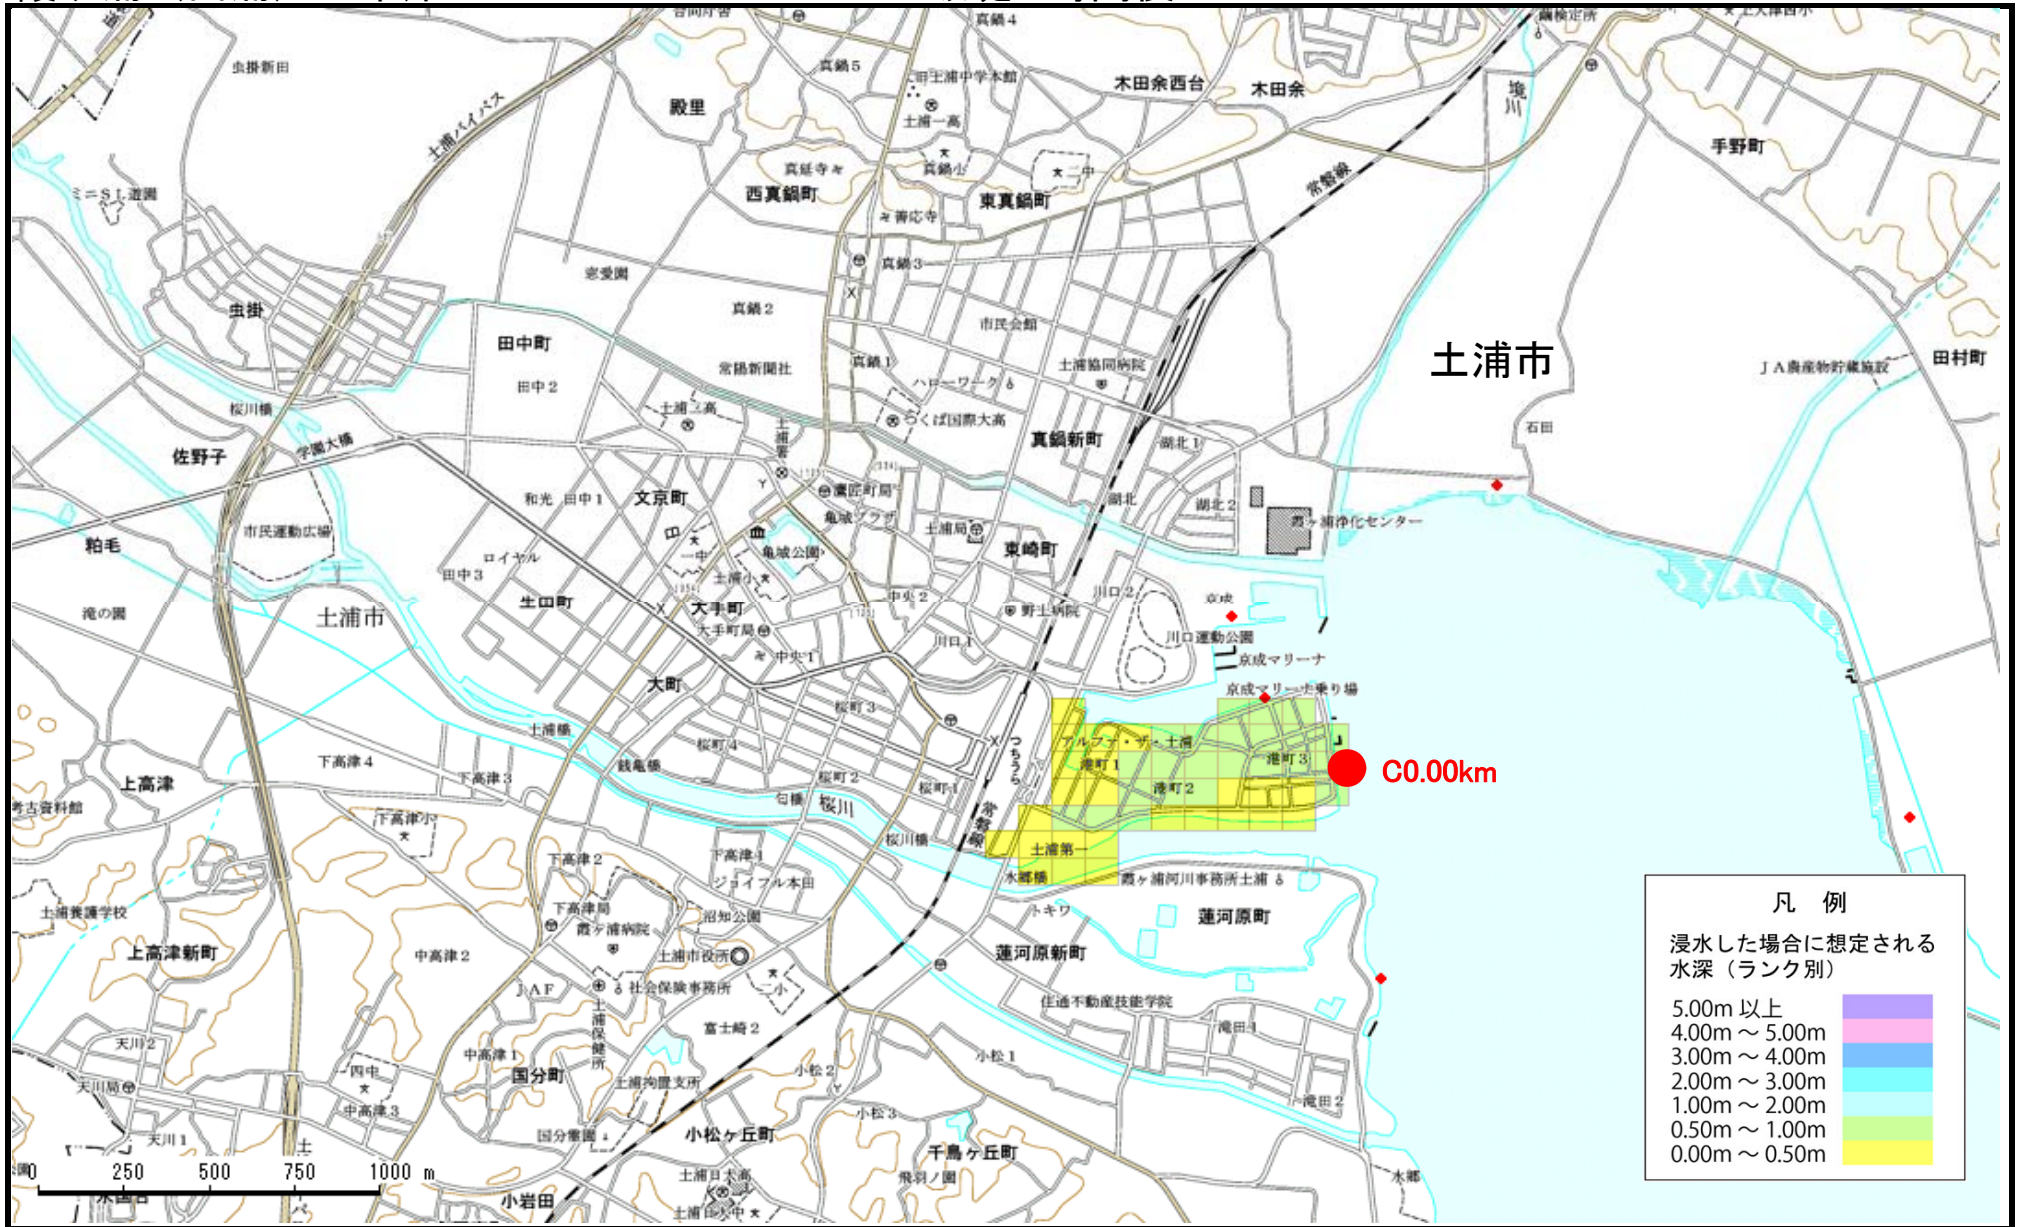

霞ヶ浦（西浦） 中岸 0.00 km

破堤 1時間後

【資料2-1】

霞ヶ浦（西浦） 中岸 0.00 km

破堤 2時間後

【資料2-1】

霞ヶ浦（西浦） 中岸 0.00 km

破堤 3時間後

【資料2-1】

霞ヶ浦（西浦） 中岸 0.00 km

破堤 6時間後

【資料2-1】

霞ヶ浦（西浦） 中岸 0.00 km

破堤 12時間後

【資料2-1】

霞ヶ浦（西浦） 中岸 0.00 km

破堤 24時間後

【資料2-1】

霞ヶ浦（西浦） 中岸 0.00 km

破堤 48時間後

【資料2-1】

霞ヶ浦（西浦） 中岸 0.00 km

破堤 72時間後

【資料2-1】

霞ヶ浦（西浦） 中岸 0.00 km

破堤 96時間後

【資料2-1】

霞ヶ浦（西浦） 中岸 0.00 km

破堤 104時間後

【資料2-1】