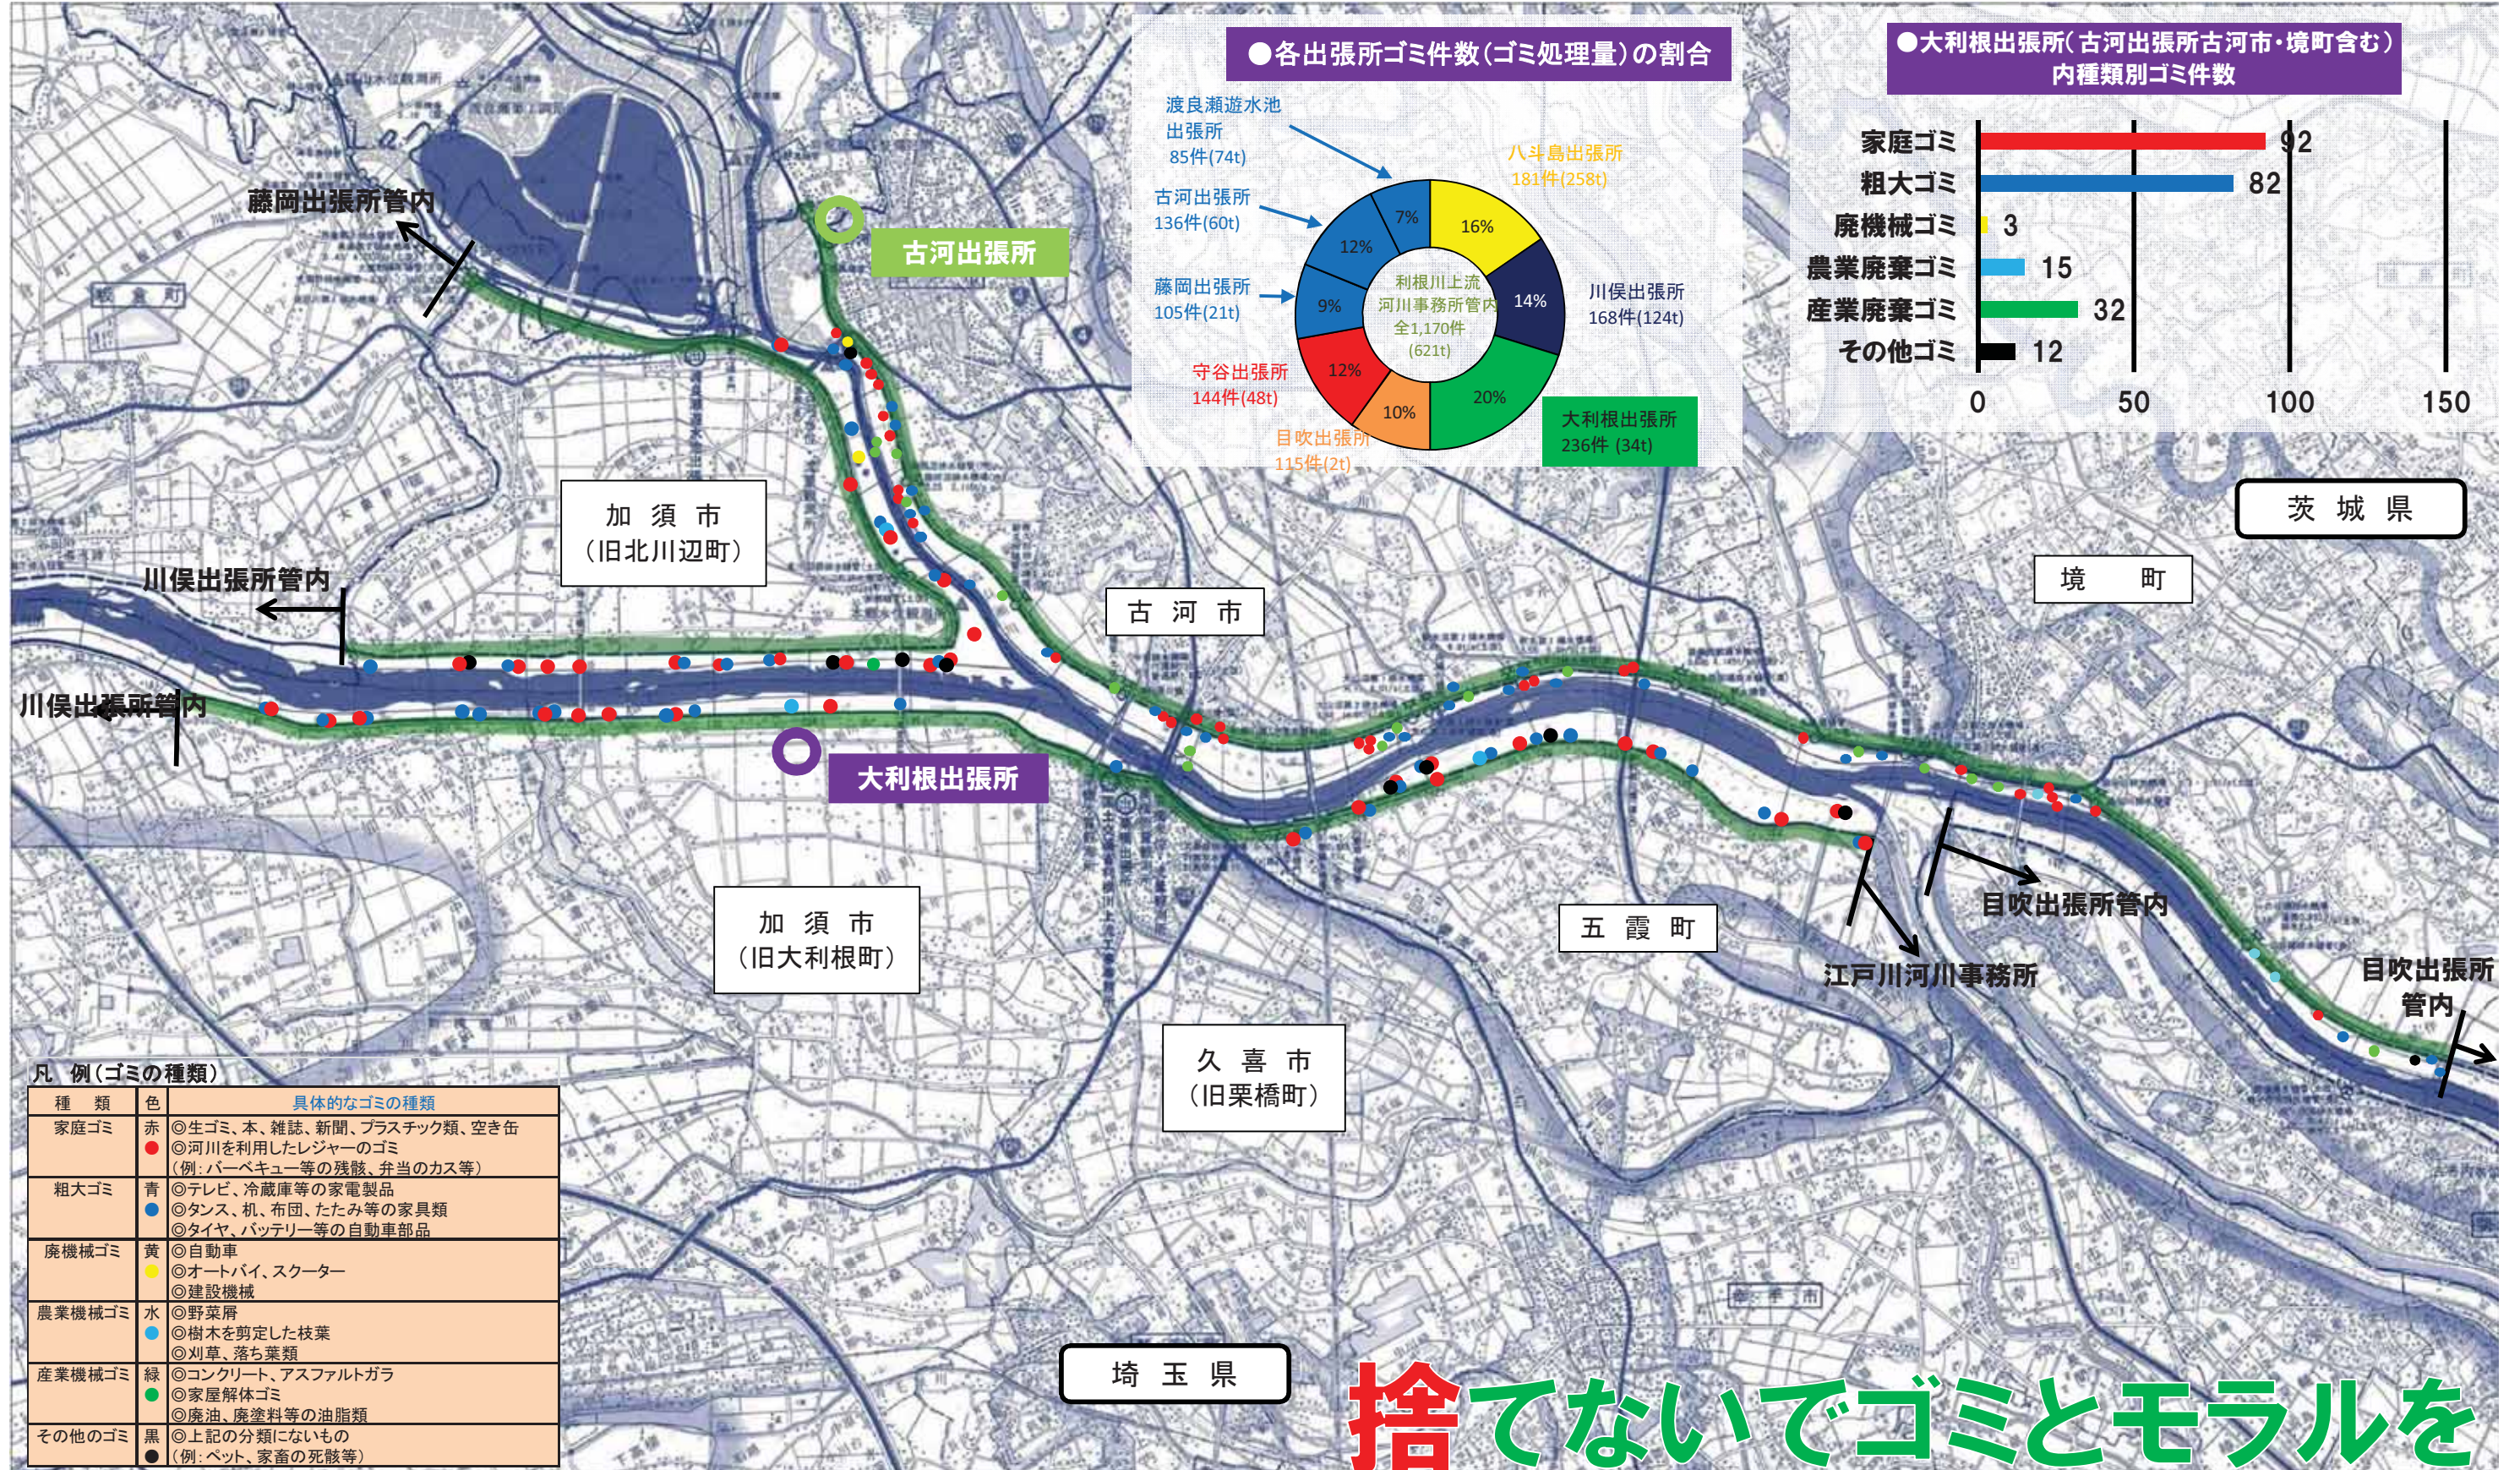

大利根出張所管内 ゴミマップ 河川パトカーが確認したゴミ投棄数

古河出張所管内(古河市・境町)含む。

平成24年(1月~12月) 236件

捨てないでゴミとモラルを

国土交通省 利根川上流河川事務所 大利根出張所 0480-72-8360
古河出張所 0280-22-0487