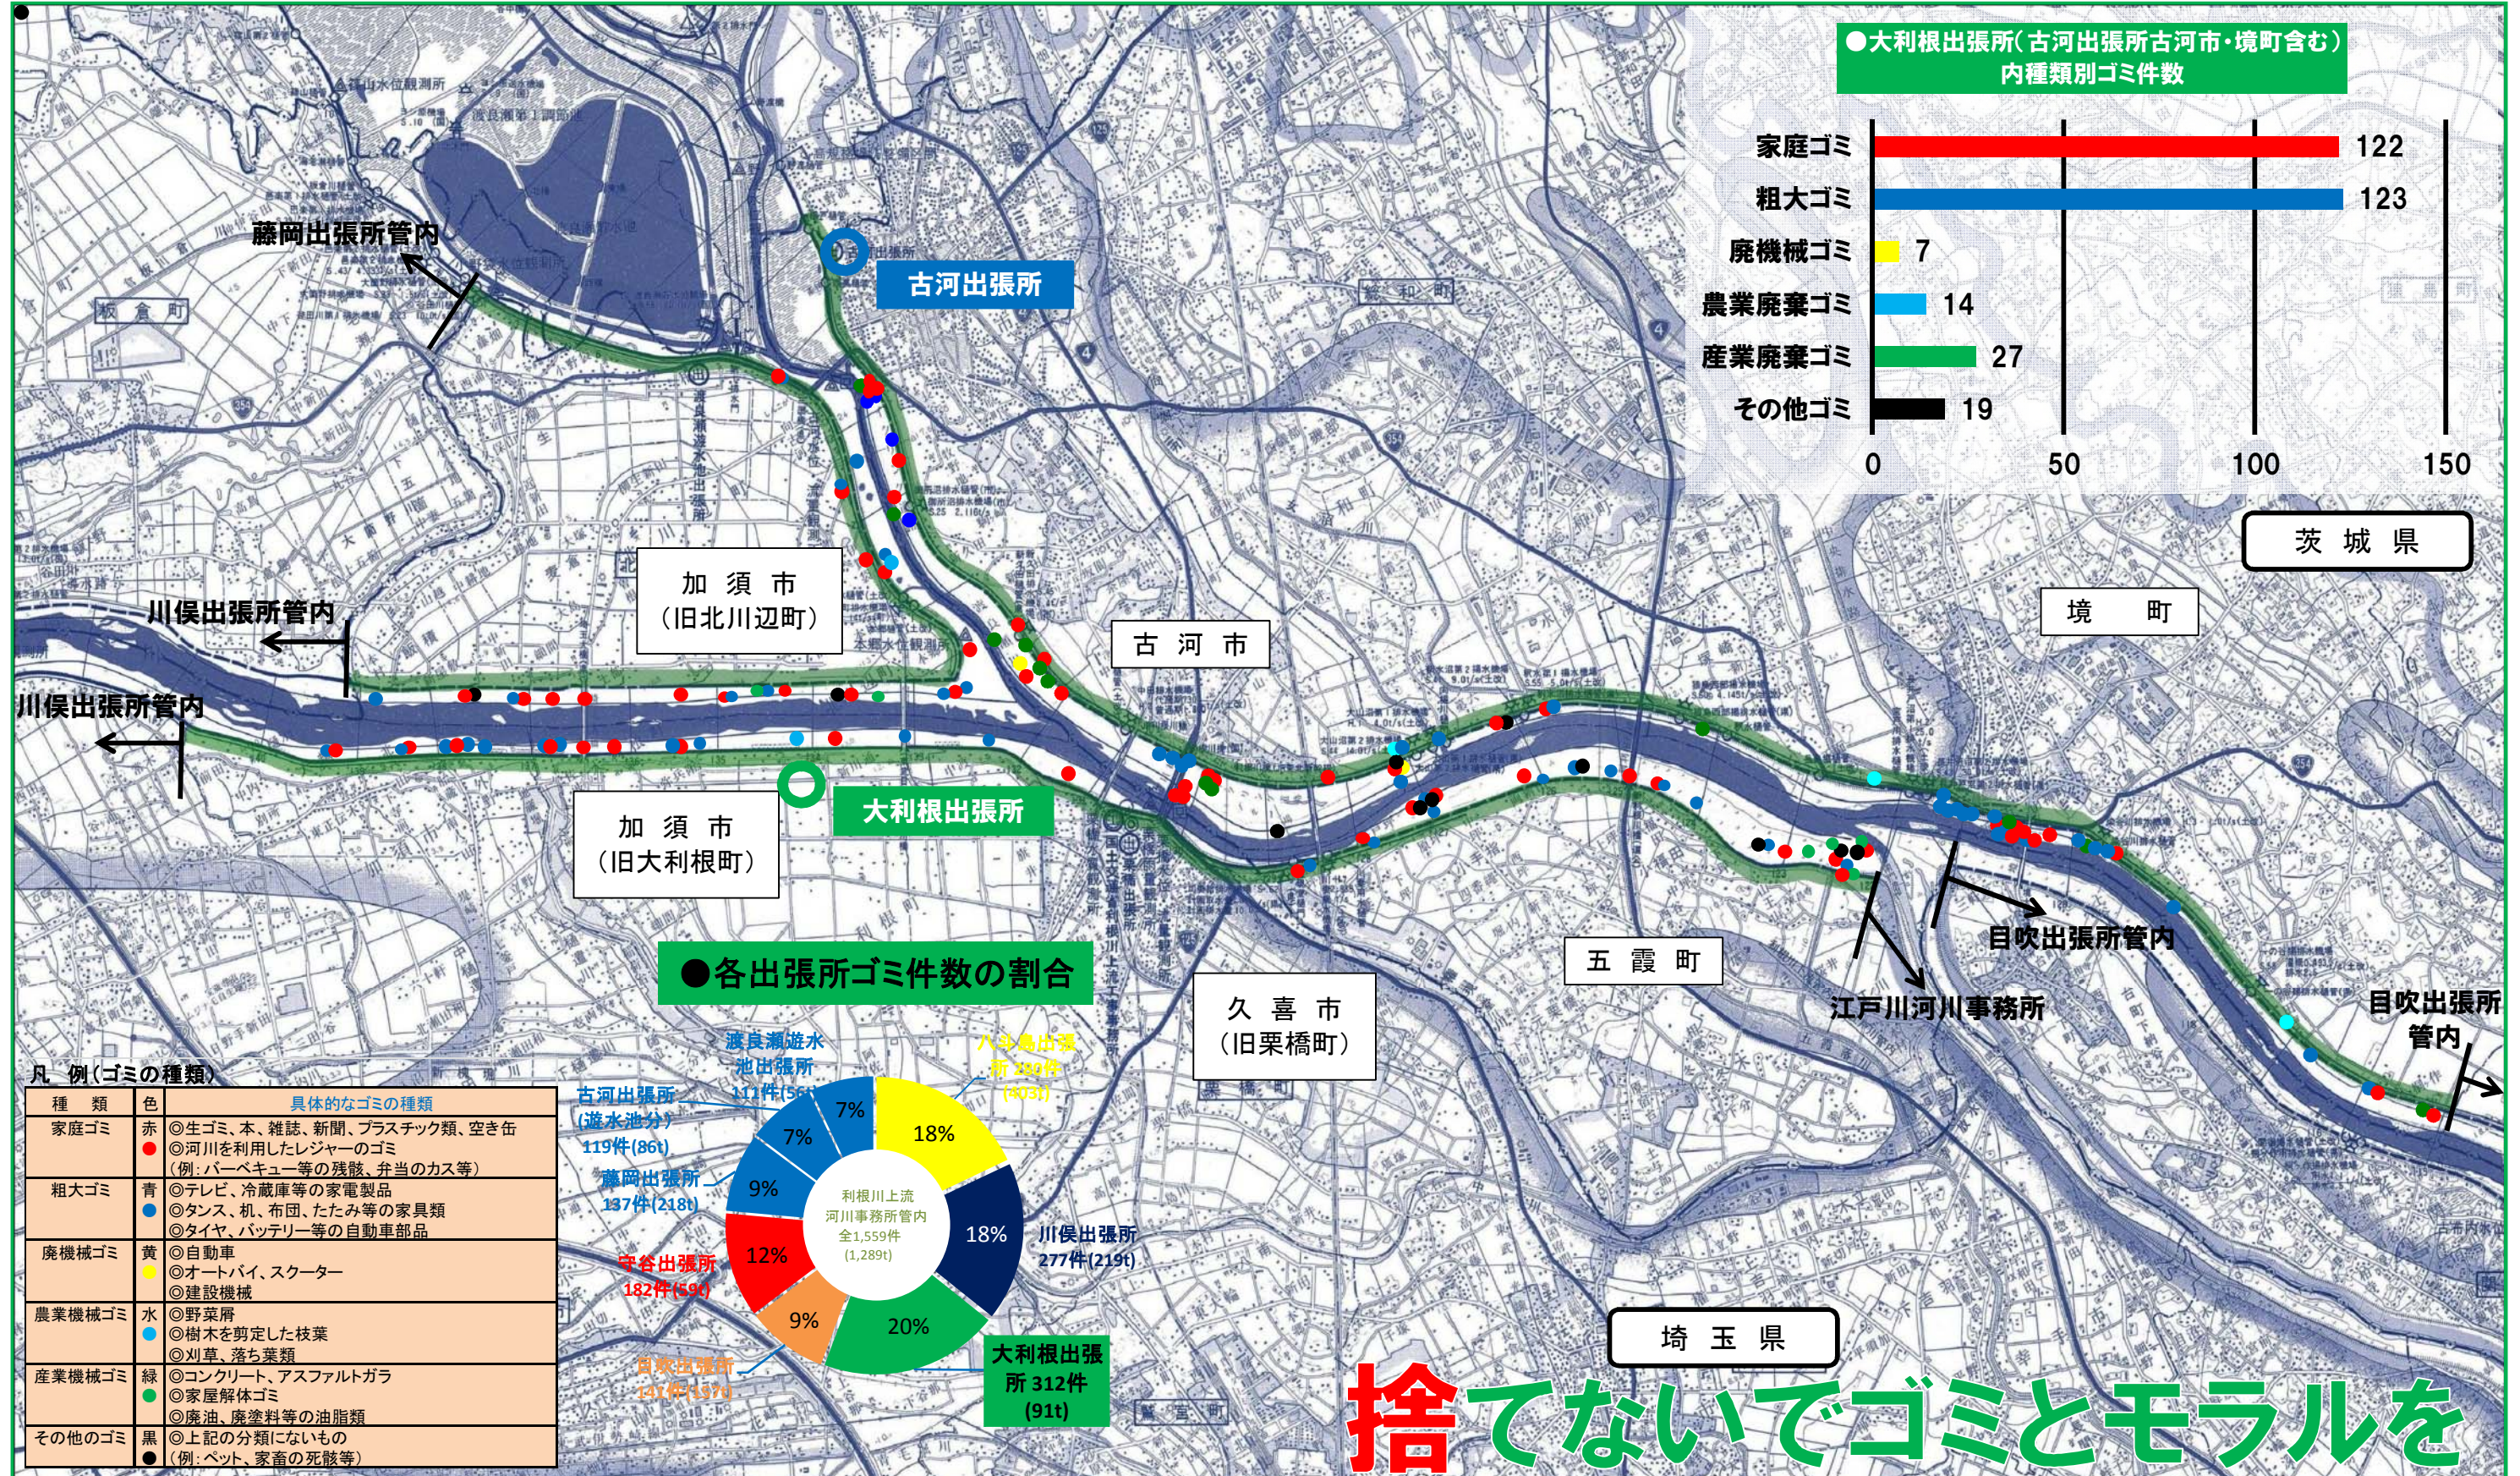

大利根出張所管内 ゴミマップ

河川パトカーが確認したゴミ投棄数
 平成23年(1月~12月) 312件

古河出張所管内(古河市・境町)含む。

捨てないでゴミとモラルを

国土交通省 利根川上流河川事務所 大利根出張所 0480-72-8360
 古河出張所 0280-22-0487