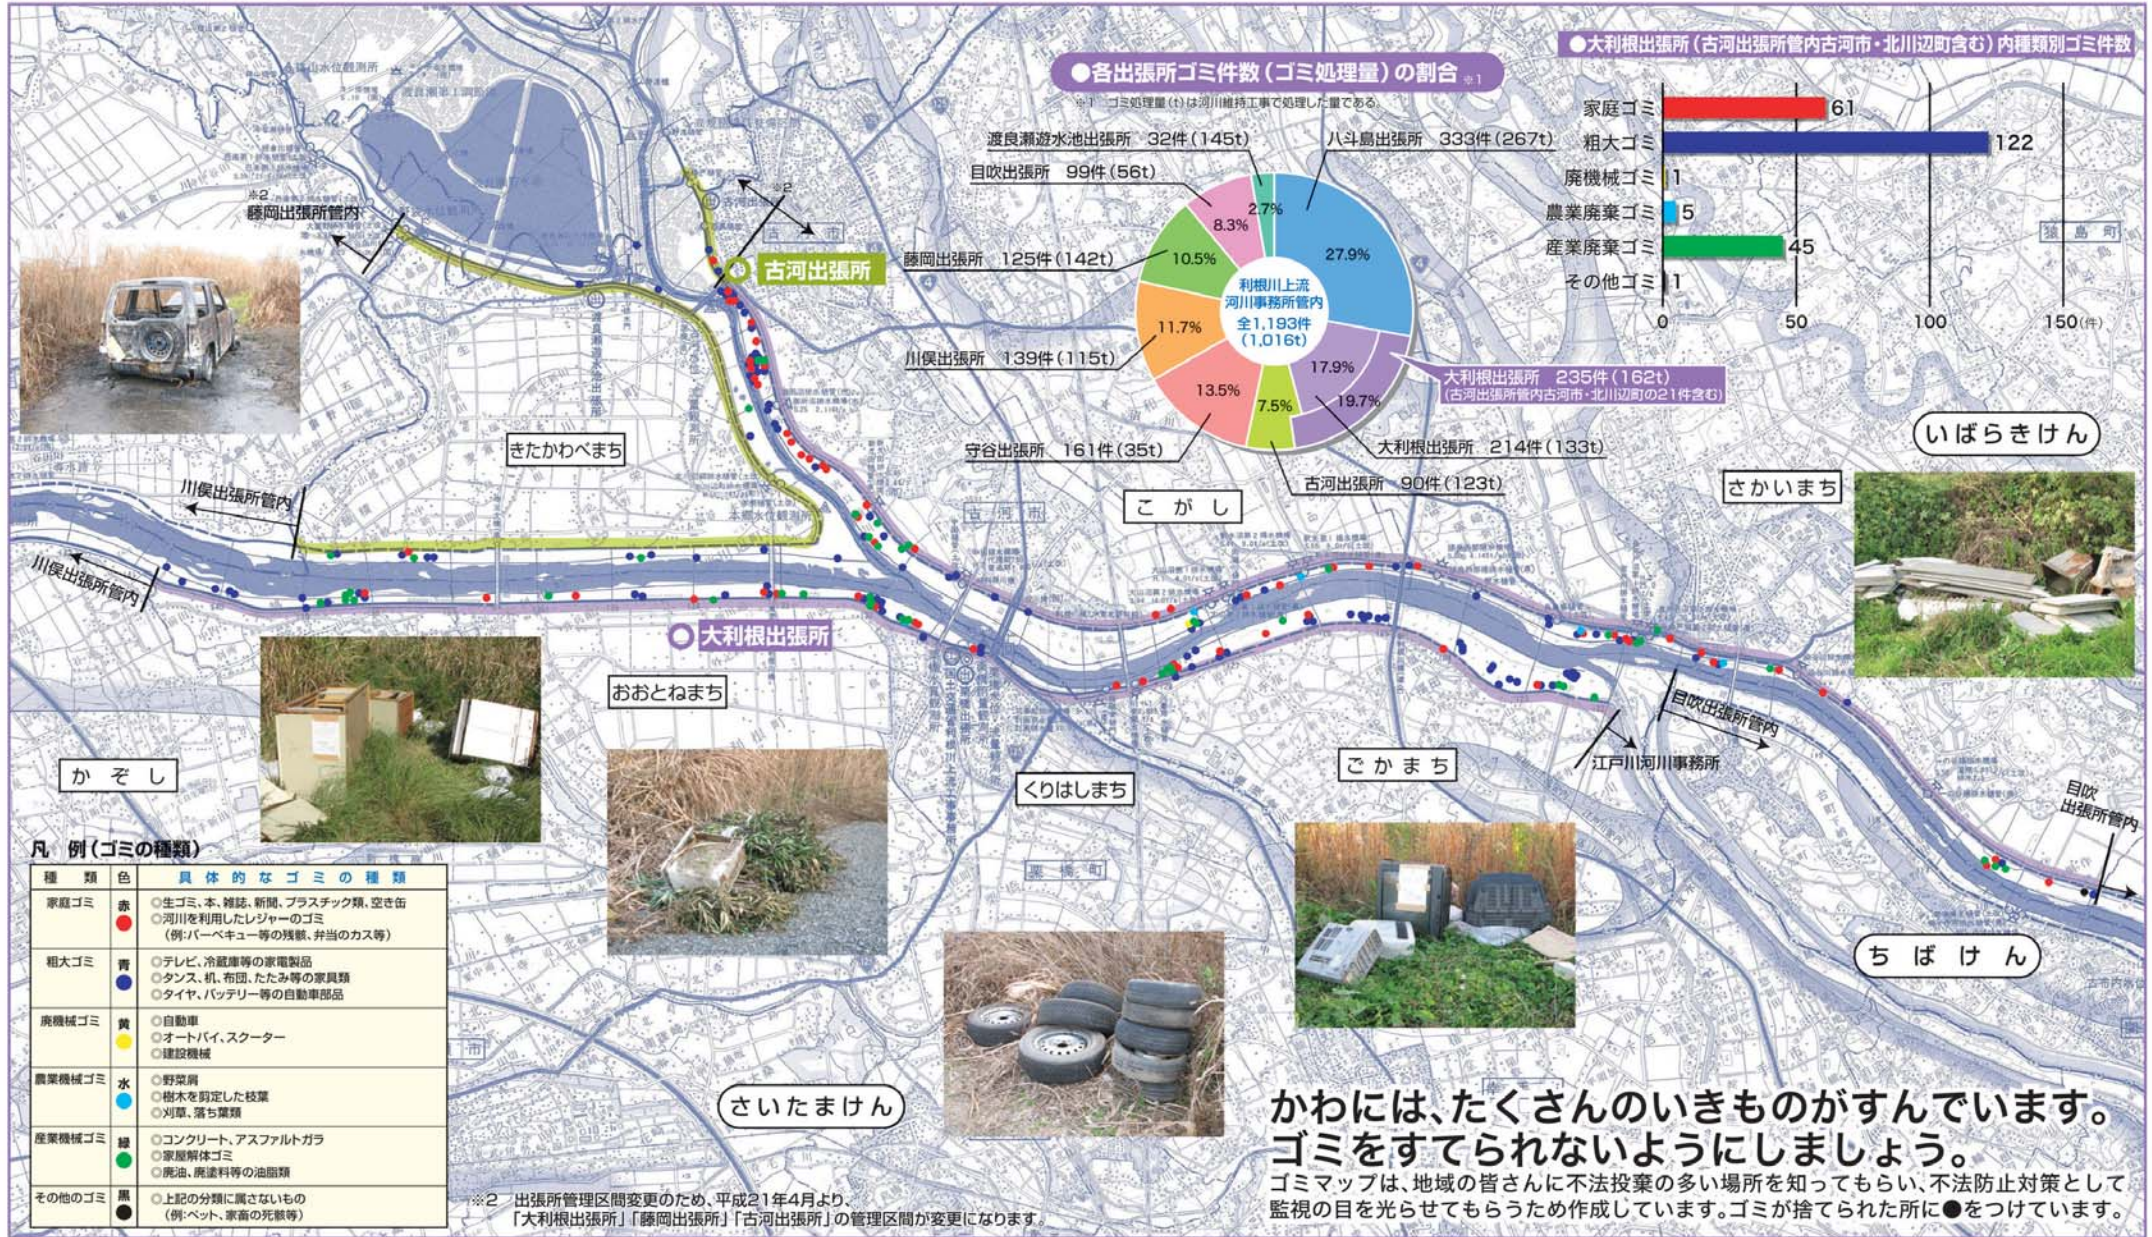

大利根出張所管内 ゴミマップ

古河出張所管内 (古河市・北川辺町) 含む

河川パトカーが確認したゴミ投案件数
平成20年(1月~12月) 235件

かわには、たくさんのいきものがすんでいます。
ゴミをすてられないようにしましょう。
ゴミマップは、地域の皆さんに不法投棄の多い場所を知ってもらい、不法防止対策として監視の目を光らせてもらうため作成しています。ゴミが捨てられた所に●をつけています。