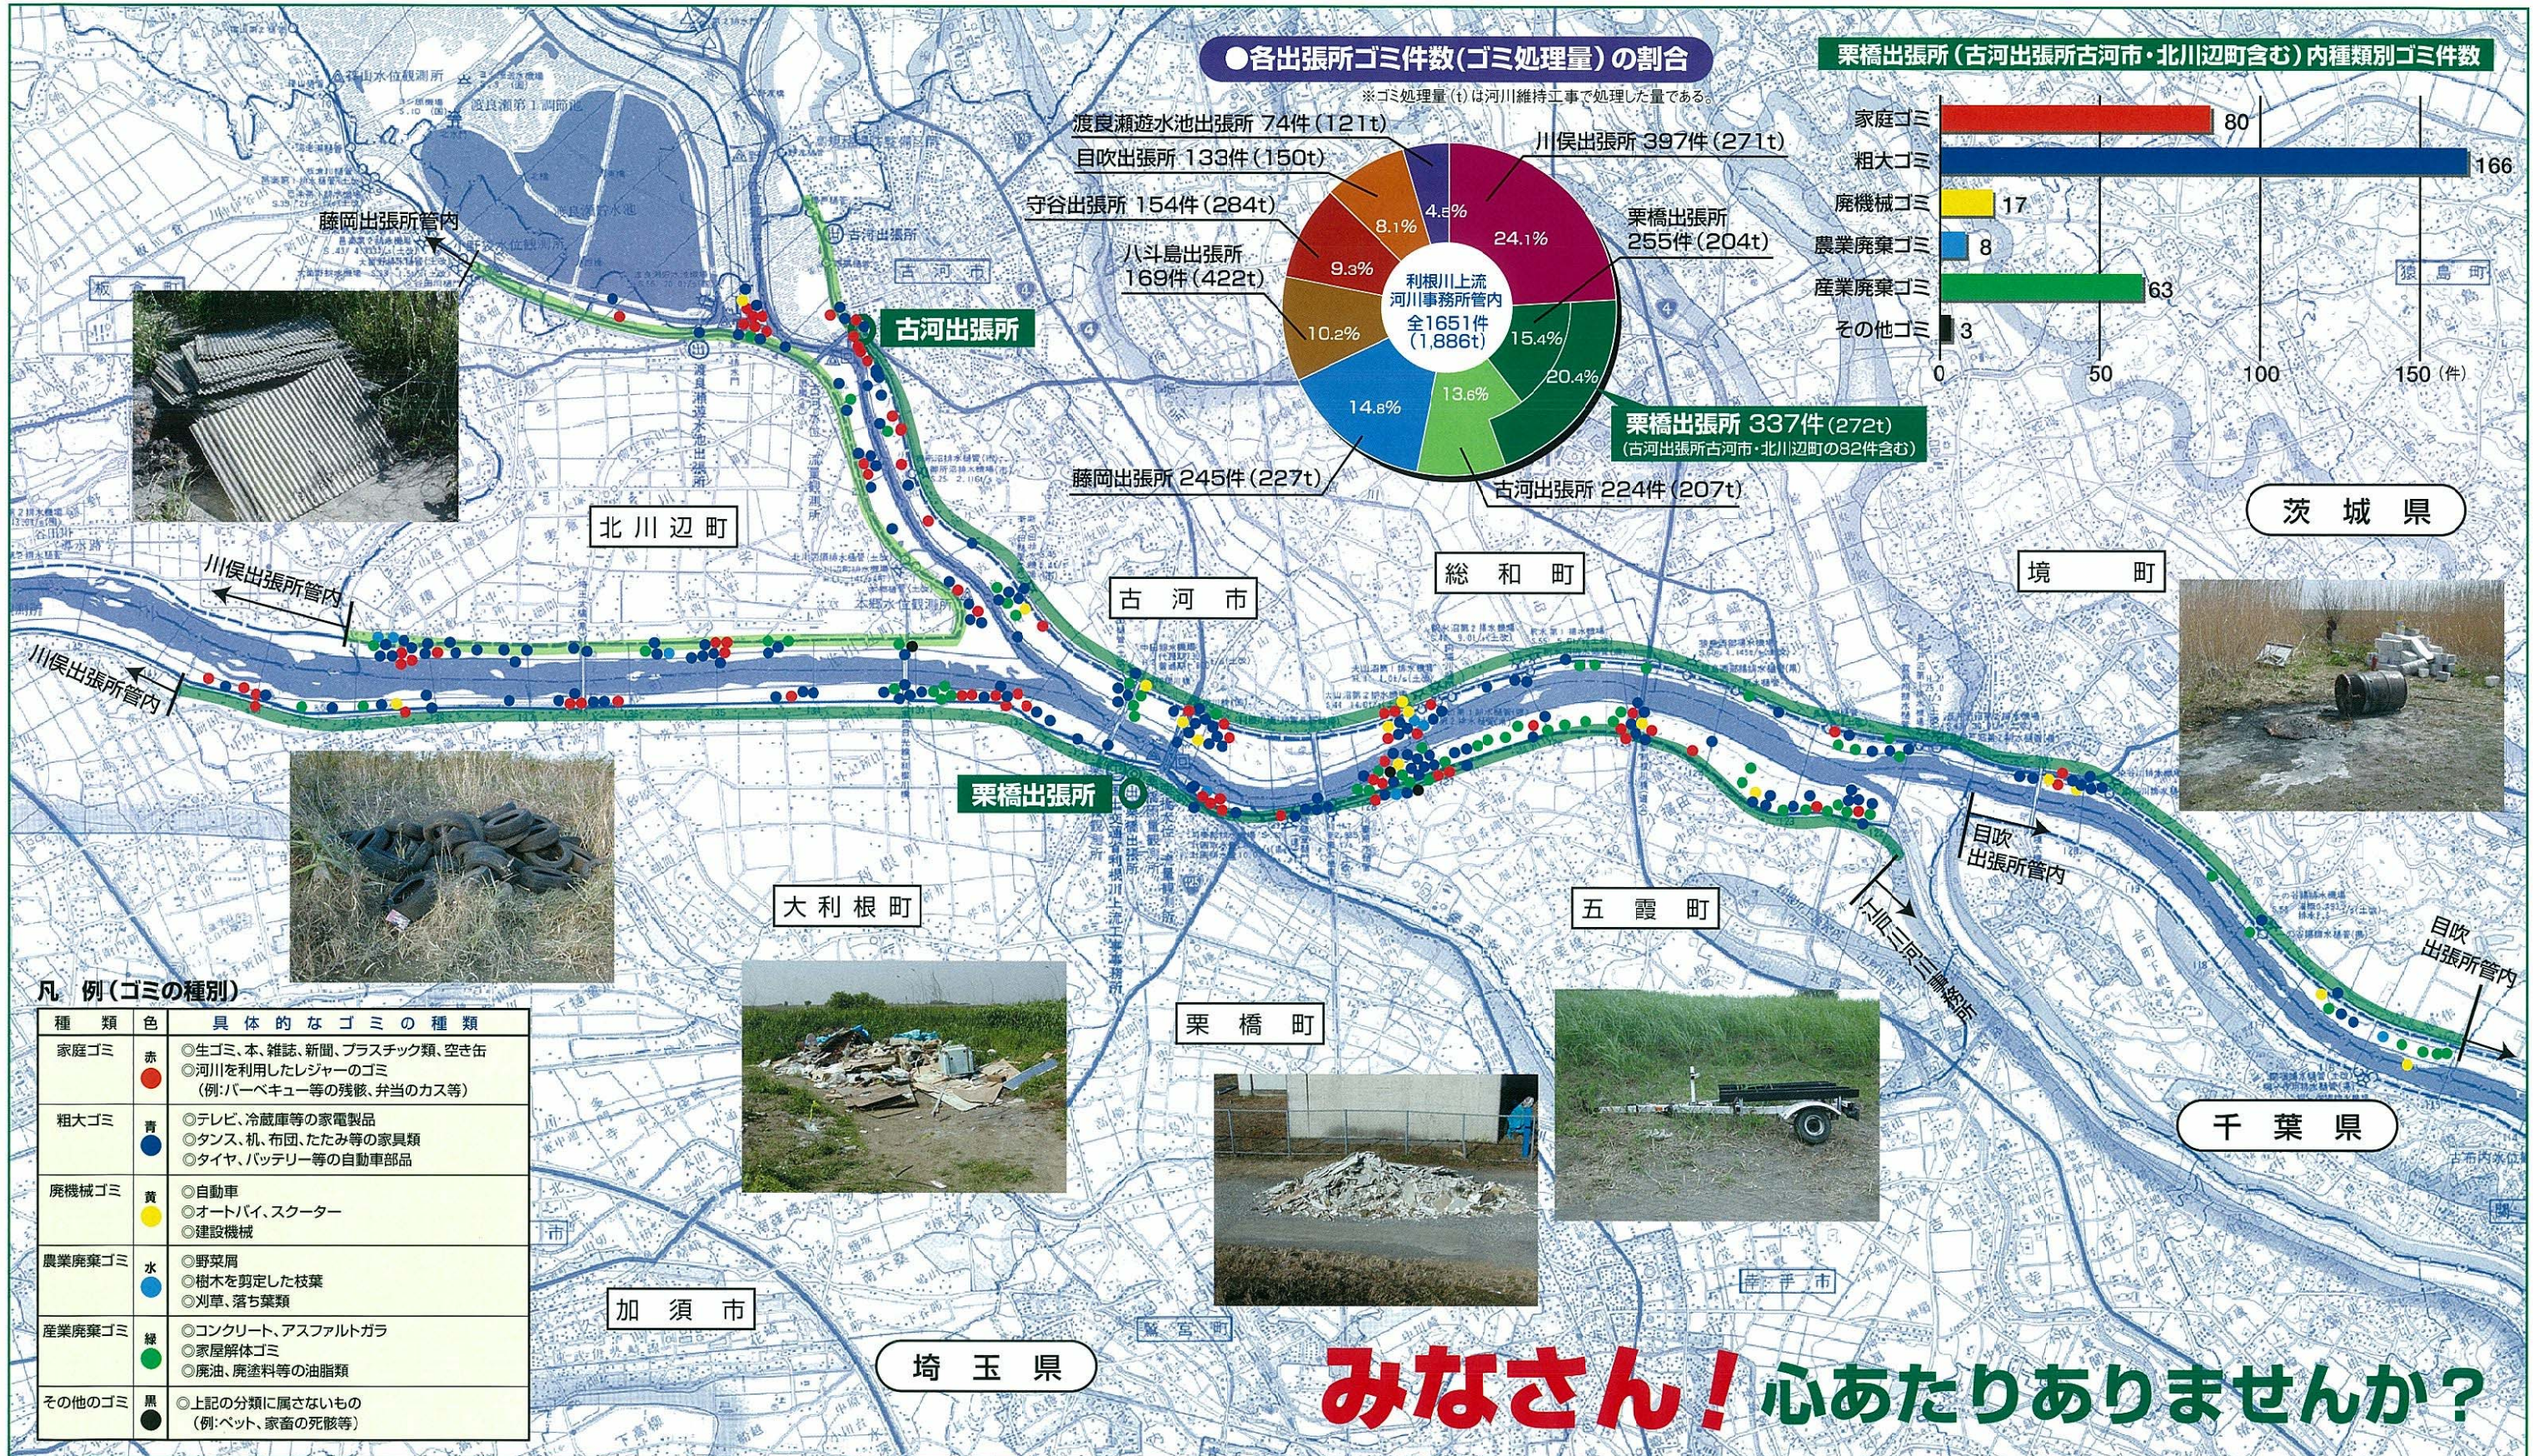

# 栗橋出張所管内 ゴミマップ

## 古河出張所管内 (古河市・北川辺町) 含む

河川パトカーが確認したゴミ投棄件数  
平成16年(1月~12月) 337件

**みなさん! 心あたりありませんか?**

国土交通省 利根川上流河川事務所 栗橋出張所 0480-52-0128  
古河出張所 0280-22-0487