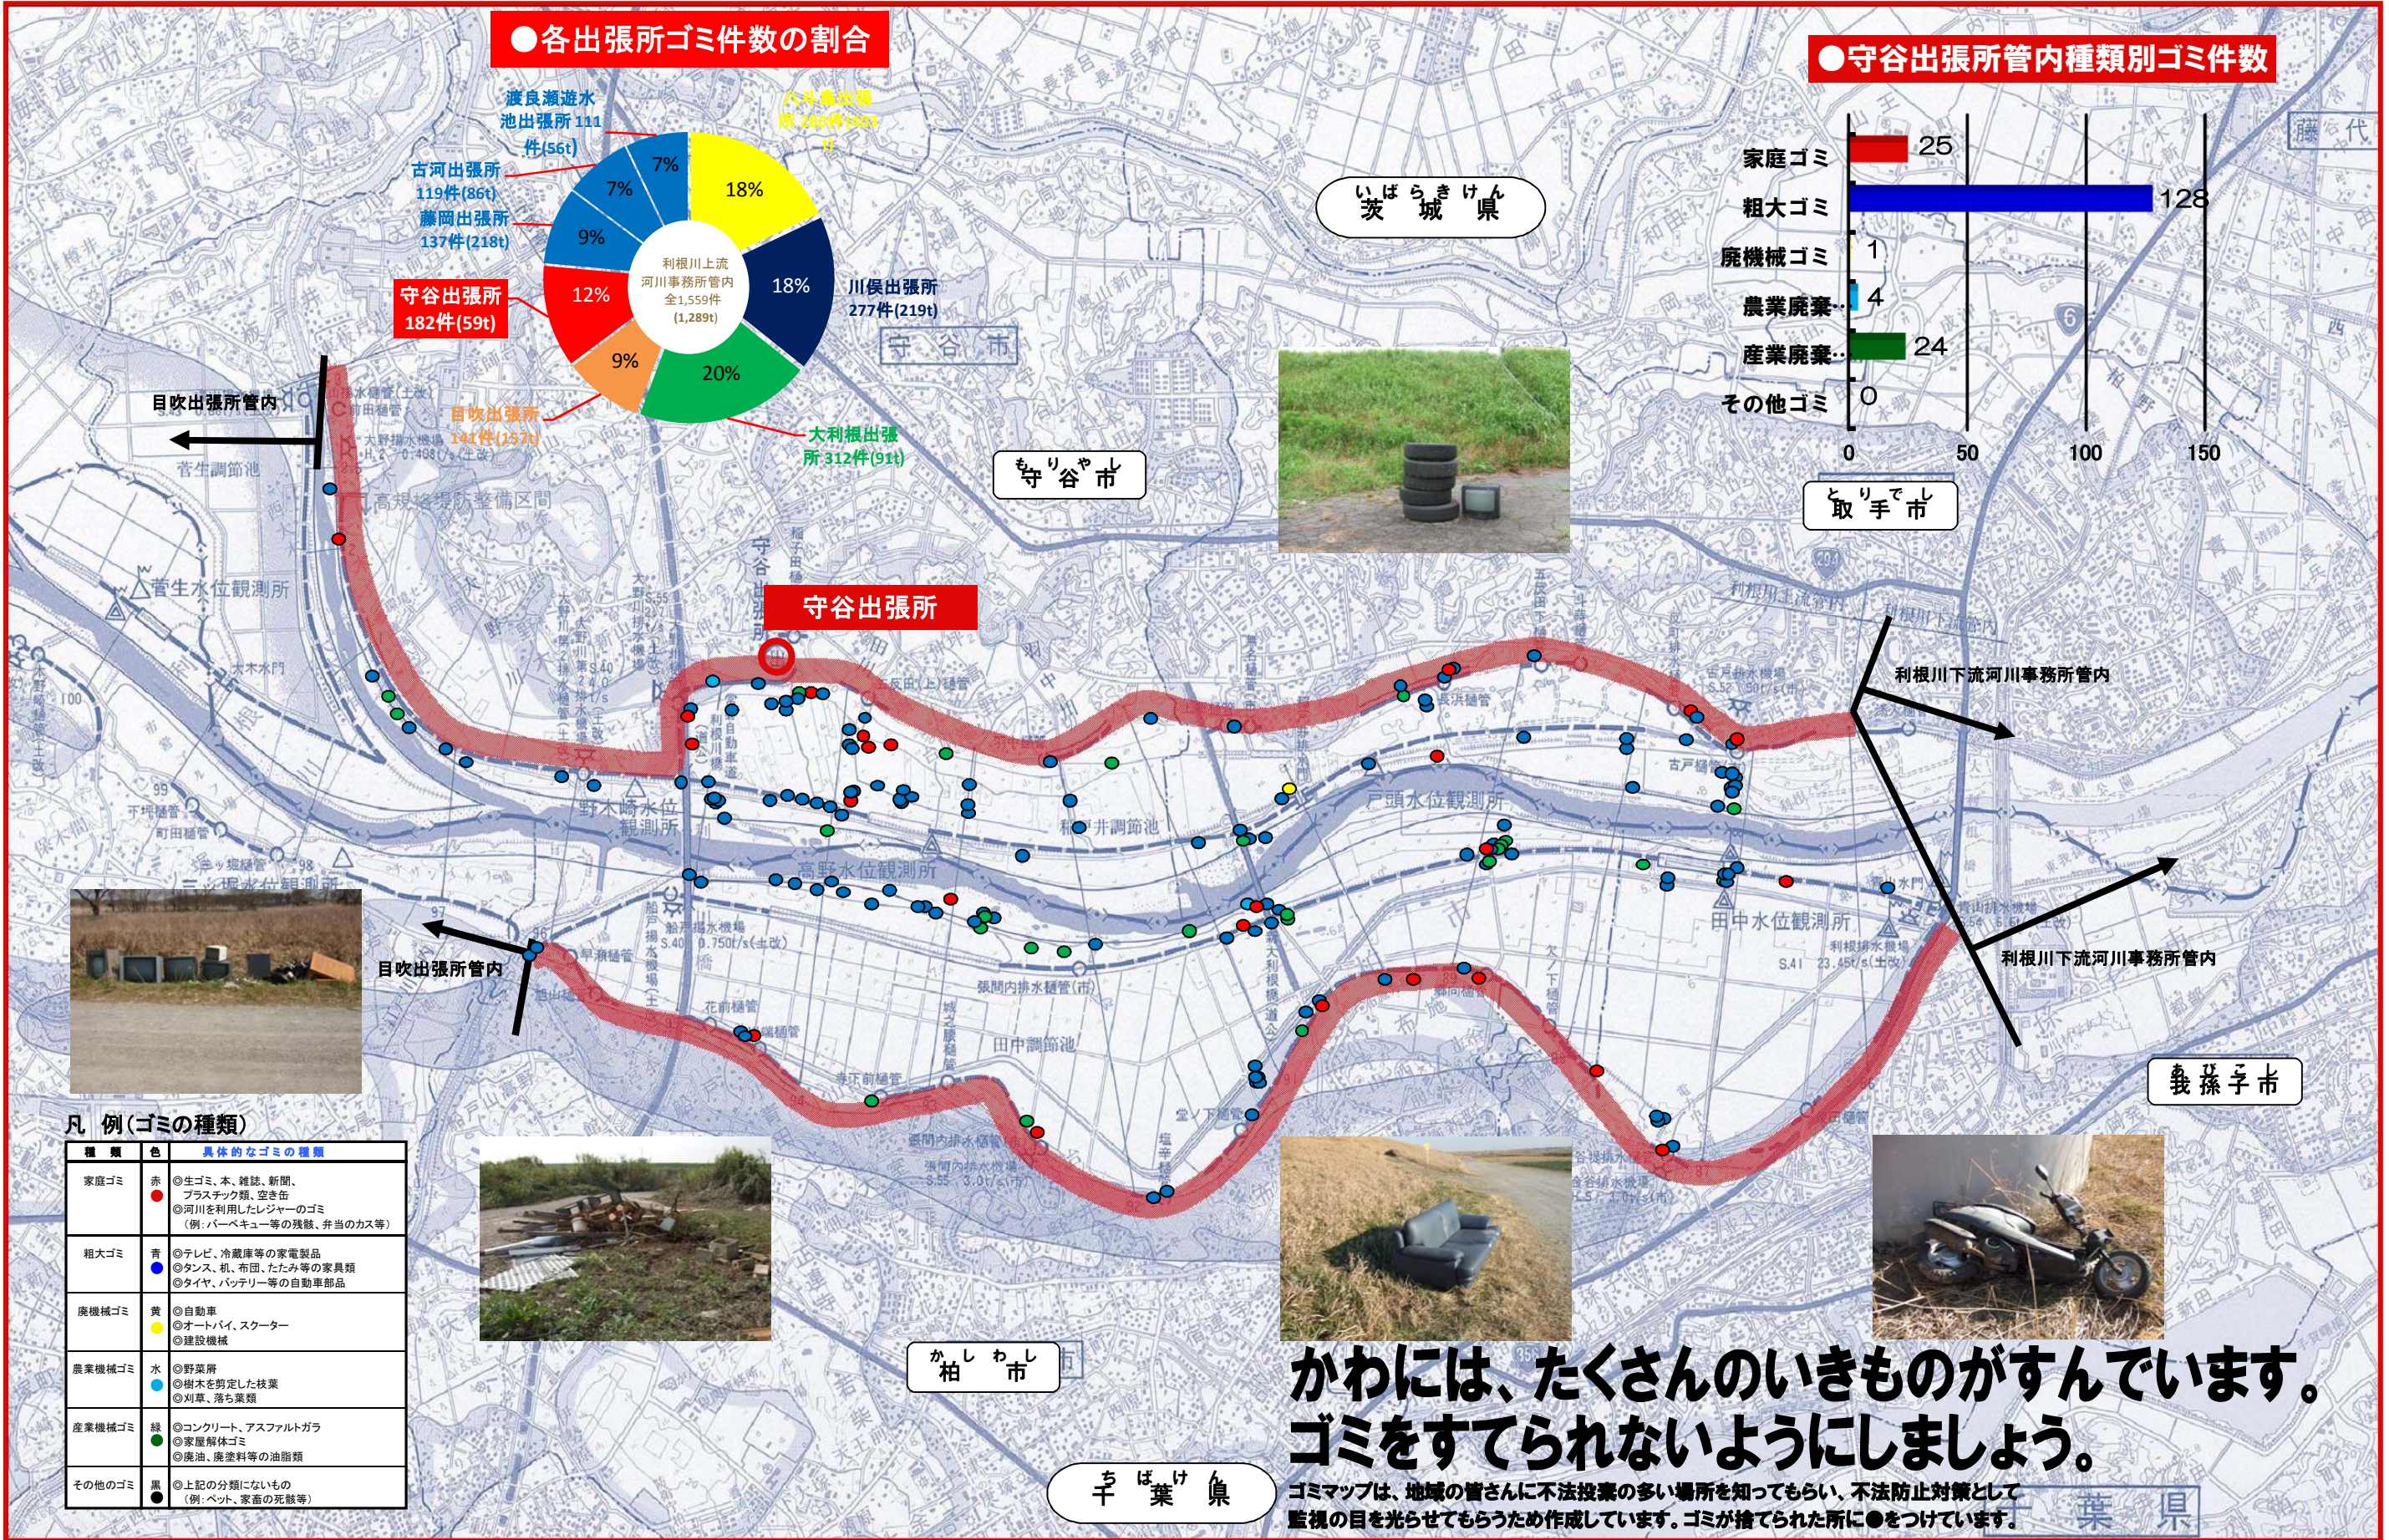

# 守谷出張所管内ゴミマップ

河川パトカーが確認したゴミ投案件数

平成23年(1月~12月) 182件

## ●各出張所ゴミ件数の割合

### 凡例(ゴミの種類)

種類	色	具体的なゴミの種類
家庭ゴミ	赤	◎生ゴミ、本、雑誌、新聞、プラスチック類、空き缶 ◎河川を利用したレジャーのゴミ(例:バーベキュー等の残骸、弁当のカス等)
粗大ゴミ	青	◎テレビ、冷蔵庫等の家電製品 ◎タンス、机、布団、たたみ等の家具類 ◎タイヤ、バッテリー等の自動車部品
廃機械ゴミ	黄	◎自動車 ◎オートバイ、スクーター ◎建設機械
農業機械ゴミ	水	◎野菜屑 ◎樹木を剪定した枝葉 ◎刈草、落ち葉類
産業機械ゴミ	緑	◎コンクリート、アスファルトガラ ◎家屋解体ゴミ ◎廃油、廃塗料等の油脂類
その他のゴミ	黒	◎上記の分類にないもの(例:ペット、家畜の死骸等)

かわには、たくさんのいきものがすんでいます。ゴミをすてられないようにしましょう。

ゴミマップは、地域の皆さんに不法投棄の多い場所を知ってもらい、不法防止対策として監視の目を光らせてもらうため作成しています。ゴミが捨てられた所に●をつけています。