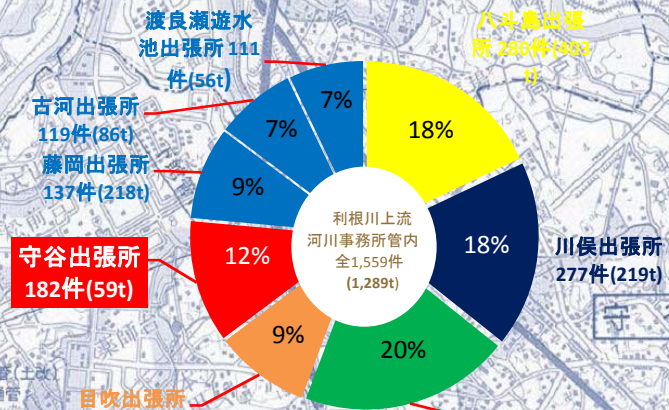

# 守谷出張所管内ゴミマップ

河川パトカーが確認したゴミ投案件数

平成23年(1月~12月) 182件

## ●各出張所ゴミ件数の割合