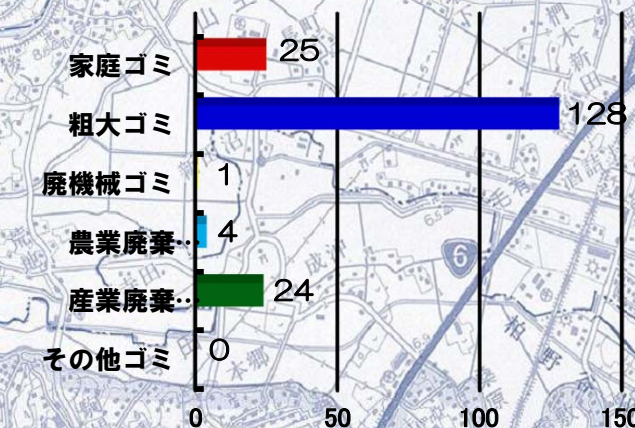

●守谷出張所管内種類別ゴミ件数

凡例(ゴミの種類)

種類	色	具体的なゴミの種類
家庭ゴミ	赤	◎生ゴミ、本、雑誌、新聞、プラスチック類、空き缶 ◎河川を利用したレジャーのゴミ(例:バーベキュー等の残骸、弁当のカス等)
粗大ゴミ	青	◎テレビ、冷蔵庫等の家電製品 ◎タンス、机、布団、たたみ等の家具類 ◎タイヤ、バッテリー等の自動車部品
廃機械ゴミ	黄	◎自動車 ◎オートバイ、スクーター ◎建設機械
農業機械ゴミ	水	◎野菜屑 ◎樹木を剪定した枝葉 ◎刈草、落ち葉類
産業機械ゴミ	緑	◎コンクリート、アスファルトガラ ◎家屋解体ゴミ ◎廃油、廃塗料等の油脂類
その他のゴミ	黒	◎上記の分類にないもの(例:ペット、家畜の死骸等)

かわには、たくさんのいきものがすんでいます。ゴミをすてられないようにしましょう。

ゴミマップは、地域の皆さんに不法投棄の多い場所を知ってもらい、不法防止対策として監視の目を光らせてもらうため作成しています。ゴミが捨てられた所に●をつけています。