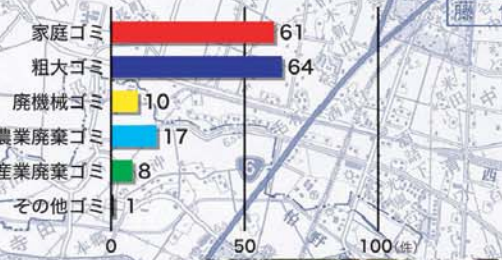

●守谷出張所内種類別ゴミ件数