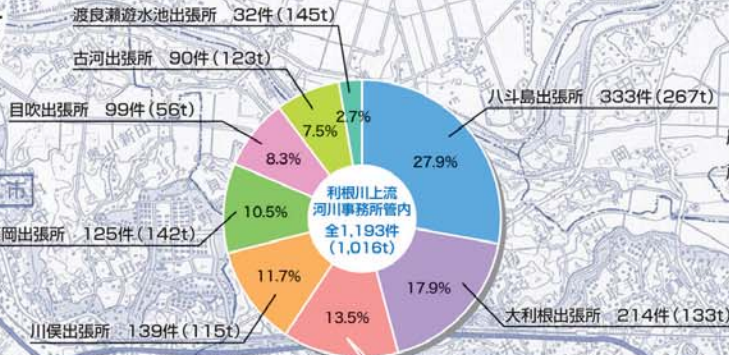

守谷出張所管内ゴミマップ

河川パトカーが確認したゴミ投案件数

平成20年(1月~12月) 161件

かわには、たくさんのいきものがすんでいます。
ゴミをすてられないようにしましょう。
ゴミマップは、地域の皆さんに不法投棄の多い場所を知ってもらい、不法防止対策として監視の目を光らせてもらうため作成しています。ゴミが捨てられた所に●をつけています。

●各出張所ゴミ件数(ゴミ処理量)の割合

※1: ゴミ処理量(t)は河川維持工事で処理した量である

●守谷出張所内種類別ゴミ件数

いばらきけん

もりやし

守谷市

とりでし

凡例(ゴミの種類)

| 種類 | 色 | 具体的なゴミの種類 |
|--------|---|--|
| 家庭ゴミ | 赤 | ○生ゴミ、本、雑誌、新聞、プラスチック類、空き缶 ○河川を利用したレジャーのゴミ (例:バーベキュー等の残骸、弁当のカス等) |
| 粗大ゴミ | 青 | ○テレビ、冷蔵庫等の家電製品 ○タンス、机、布団、たたみ等の家具類 ○タイヤ、バッテリー等の自動車部品 |
| 廃機械ゴミ | 黄 | ○自動車 ○オートバイ、スクーター ○建設機械 |
| 農業機械ゴミ | 水 | ○野菜類 ○樹木を剪定した枝葉 ○刈草、落ち葉類 |
| 産業機械ゴミ | 緑 | ○コンクリート、アスファルトガラ ○家電解体ゴミ ○廃油、廃塗料等の油脂類 |
| その他のゴミ | 黒 | ○上記の分類に属さないもの (例:ベット、家畜の死骸等) |