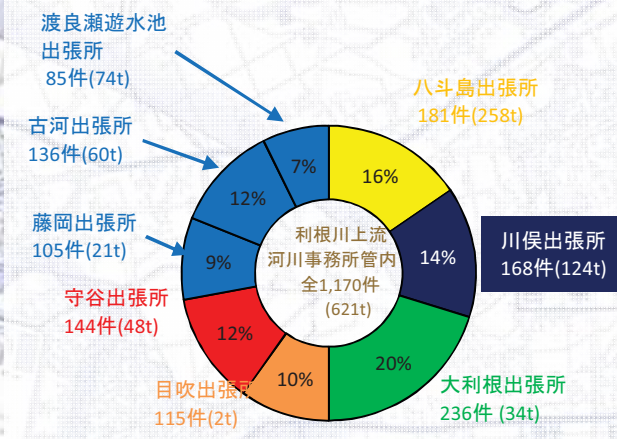

# 川俣出張所管内ゴミマップ

河川パトカーが確認したゴミ投案件数  
平成24年(1月~12月) 168件

## ●各出張所ゴミ件数(ゴミ処理量)の割合

## ●川俣出張所内種類別ゴミ件数

凡例(ゴミの種類)

種類	色	意味のあるゴミの種類
家庭ゴミ	赤	①生ゴミ、木、雑誌、新聞、プラスチック類、空き缶 ②河川を利用したレジャーのゴミ (例: バーベキュー等の残骸、弁当のカス等)
粗大ゴミ	青	①テレビ、冷蔵庫等の家電製品 ②タンス、机、布団、たたみ等の家具類 ③タイヤ、バッテリー等の自動車部品
廃機械ゴミ	黄	①自動車 ②オートバイ、スクーター ③建設機械
農業廃棄ゴミ	水	①野菜屑 ②樹木を固定した枝葉 ③刈草、落ち葉類
産業廃棄ゴミ	緑	①コンクリート、アスファルトガラ ②家電解体ゴミ ③薬液、塗料等の油類類
その他のゴミ	黒	①上記の分類にないもの

**かわには、たくさんのいきものがすんでいます。ゴミをすてられないようにしましょう。**  
ゴミマップは、地域の皆さんに不法投棄の多い場所を知ってもらい、不法防止対策として監視の目を光らせてもらうため作成しています。ゴミが捨てられた所に●をつけています。