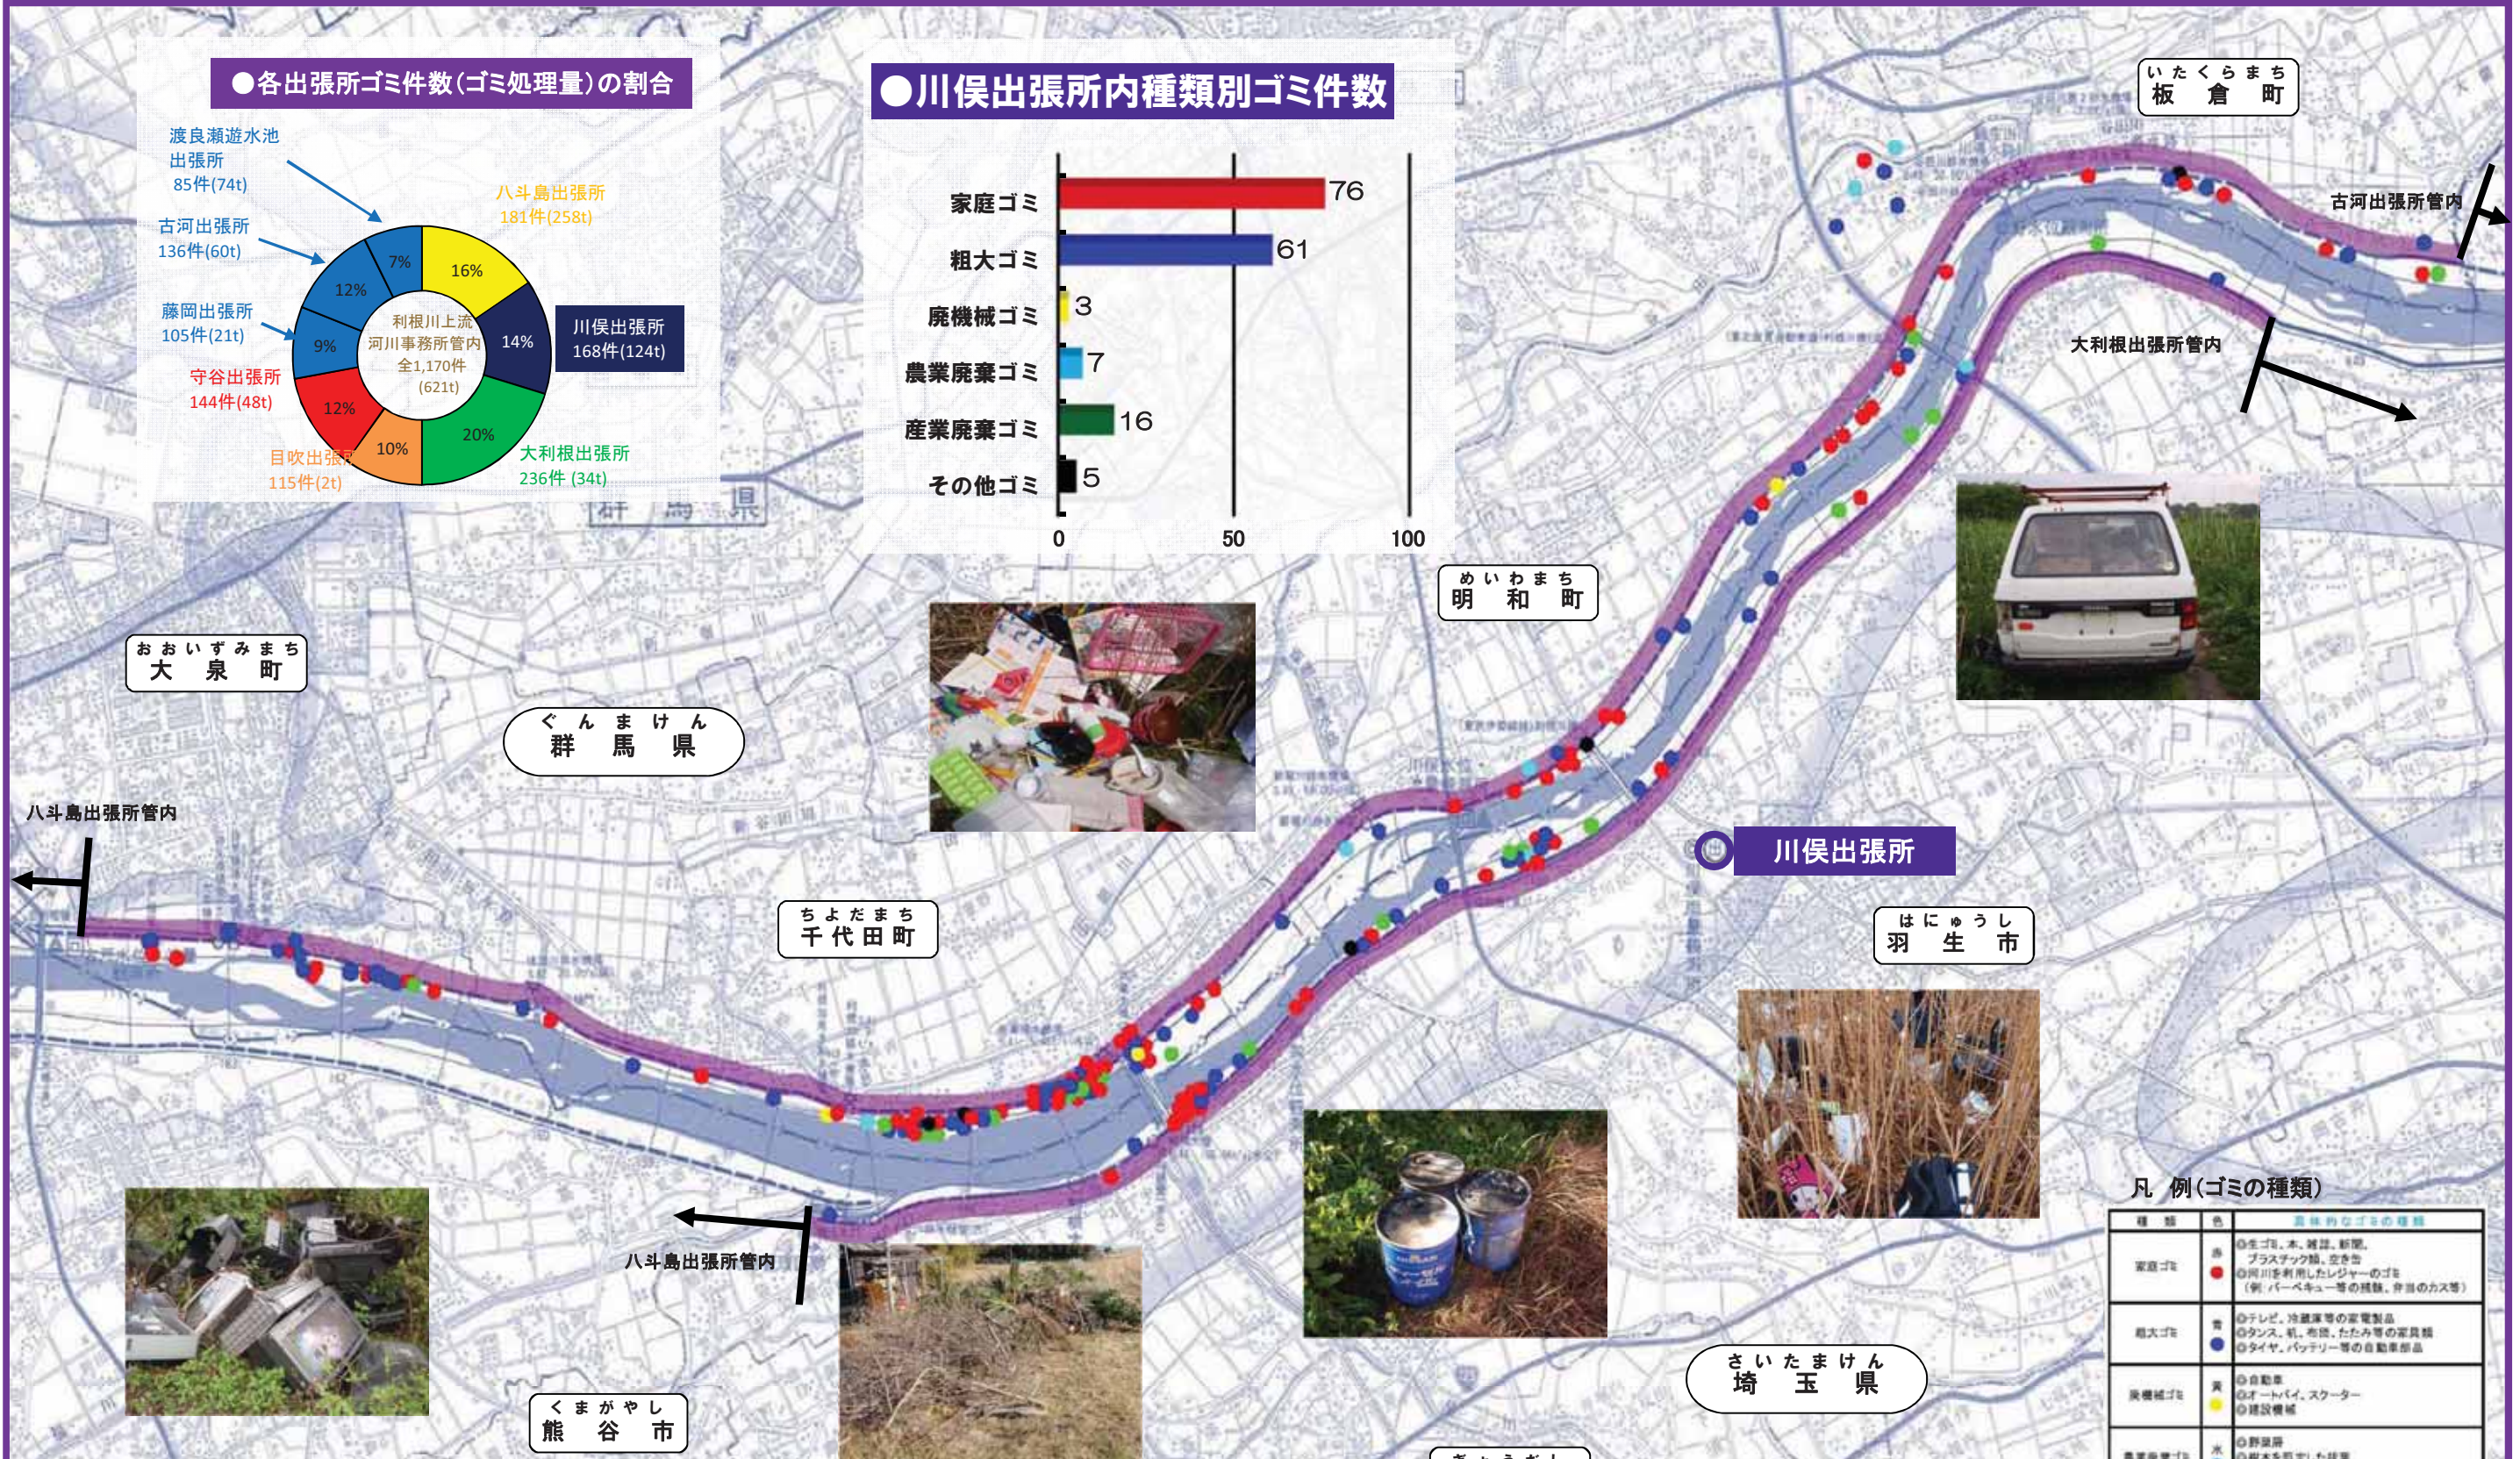

# 川俣出張所管内ゴミマップ

河川パトカーが確認したゴミ投案件数  
平成24年(1月~12月) 168件

## ●各出張所ゴミ件数(ゴミ処理量)の割合

## ●川俣出張所内種類別ゴミ件数

凡例(ゴミの種類)

種類	色	意味のあるゴミの種類
家庭ゴミ	赤	①生ゴミ、木、雑誌、新聞、プラスチック類、空き缶 ②河川を利用したレジャーのゴミ (例: バーベキュー等の残骸、弁当のカス等)
粗大ゴミ	青	①テレビ、冷蔵庫等の家電製品 ②タンス、机、布団、たたみ等の家具類 ③タイヤ、バッテリー等の自動車部品
廃機械ゴミ	黄	①自動車 ②オートバイ、スクーター ③建設機械
農業廃棄ゴミ	水	①野菜屑 ②樹木を固定した枝葉 ③刈草、落ち葉類
産業廃棄ゴミ	緑	①コンクリート、アスファルトガラ ②家電解体ゴミ ③薬液、塗料等の油類類
その他のゴミ	黒	①上記の分類にないもの

**かわには、たくさんのいきものがすんでいます。ゴミをすてられないようにしましょう。**  
ゴミマップは、地域の皆さんに不法投棄の多い場所を知ってもらい、不法防止対策として監視の目を光らせてもらうため作成しています。ゴミが捨てられた所に●をつけています。