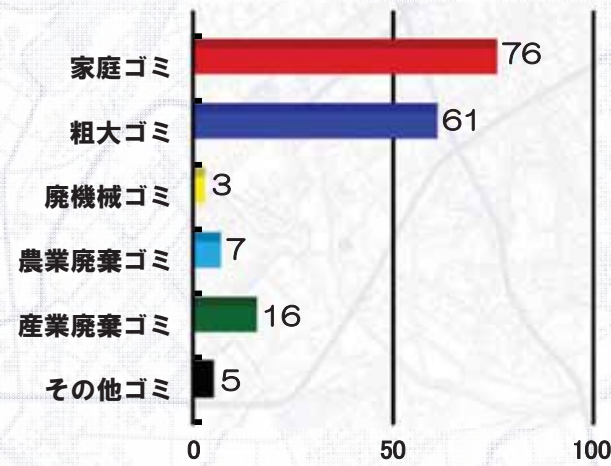

# 川俣出張所管内ゴミマップ

河川パトカーが確認したゴミ投案件数  
平成24年(1月~12月) 168件

## ●各出張所ゴミ件数(ゴミ処理量)の割合

## ●川俣出張所内種類別ゴミ件数

凡例(ゴミの種類)

種類	色	意味のあるゴミの種類
家庭ゴミ	赤	①生ゴミ、木、雑誌、新聞、プラスチック類、空き缶 ②河川を利用したレジャーのゴミ (例: バーベキュー等の残骸、弁当のカス等)
粗大ゴミ	青	①テレビ、冷蔵庫等の家電製品 ②タンス、机、布団、たたみ等の家具類 ③タイヤ、バッテリー等の自動車部品
廃機械ゴミ	黄	①自動車 ②オートバイ、スクーター ③建設機械
農業廃棄ゴミ	水	①野菜屑 ②樹木を固定した枝葉 ③刈草、落ち葉類
産業廃棄ゴミ	緑	①コンクリート、アスファルトガラ ②家電解体ゴミ ③薬液、塗料等の油類類
その他のゴミ	黒	①上記の分類にないもの

**かわには、たくさんのいきものがすんでいます。ゴミをすてられないようにしましょう。**  
ゴミマップは、地域の皆さんに不法投棄の多い場所を知ってもらい、不法防止対策として監視の目を光らせてもらうため作成しています。ゴミが捨てられた所に●をつけています。