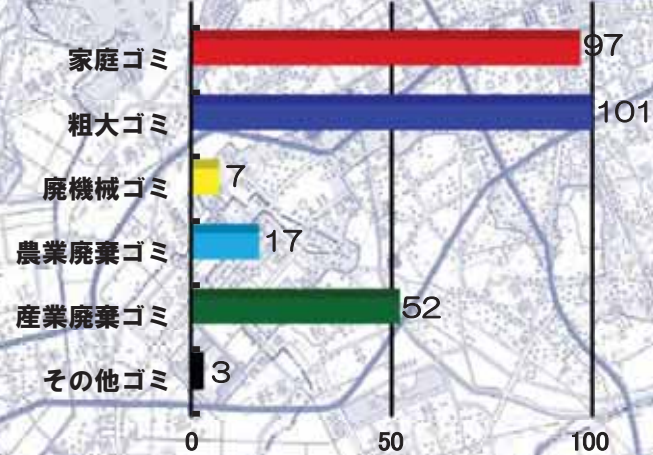

川俣出張所管内ゴミマップ

河川パトカーが確認したゴミ投案件数
平成23年(1月~12月) 277件

●各出張所ゴミ件数の割合

●川俣出張所内種類別ゴミ件数

凡例(ゴミの種類)

種類	色	具体的なゴミの種類
家庭ゴミ	赤	①生ゴミ、木、雑誌、新聞、プラスチック類、空き缶 ②河川を利用したレジャーのゴミ(例: パーベキュー等の残骸、弁当のカス等)
粗大ゴミ	青	①テレビ、冷蔵庫等の家電製品 ②タンス、机、布団、たたみ等の家具類 ③タイヤ、バッテリー等の自動車部品
廃機械ゴミ	黄	①自動車 ②オートバイ、スクーター ③建設機械
農業廃棄ゴミ	水	①野菜屑 ②薪木を固定した枝葉 ③刈草、落ち葉類
産業廃棄ゴミ	緑	①コンクリート、アスファルトガラ ②家電解体ゴミ ③廃油、廃塗料等の油類類
その他のゴミ	黒	①上記の分類にないもの

かわには、たくさんのいきものがすんでいます。ゴミをすてられないようにしましょう。

ゴミマップは、地域の皆さんに不法投棄の多い場所を知ってもらい、不法防止対策として監視の目を光らせてもらうため作成しています。ゴミが捨てられた所に●をつけています。