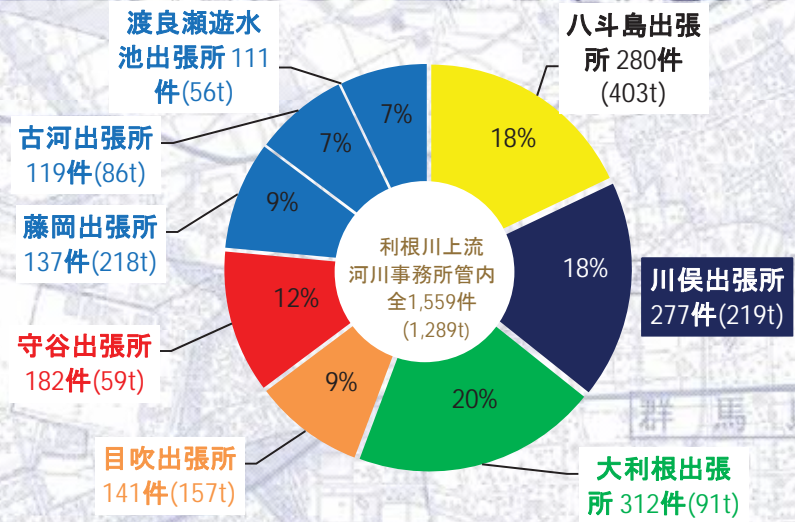

川俣出張所管内ゴミマップ

河川パトカーが確認したゴミ投案件数
平成23年(1月~12月) 277件

●各出張所ゴミ件数の割合

●川俣出張所内種類別ゴミ件数

凡例(ゴミの種類)

種類	色	具体的なゴミの種類
家庭ゴミ	赤	①生ゴミ、木、雑誌、新聞、プラスチック類、空き缶 ②河川を利用したレジャーのゴミ(例: パーベキュー等の残骸、弁当のカス等)
粗大ゴミ	青	①テレビ、冷蔵庫等の家電製品 ②タンス、机、布団、たたみ等の家具類 ③タイヤ、バッテリー等の自動車部品
廃機械ゴミ	黄	①自動車 ②オートバイ、スクーター ③建設機械
農業廃棄ゴミ	水	①野菜屑 ②薪木を固定した枝葉 ③刈草、落ち葉類
産業廃棄ゴミ	緑	①コンクリート、アスファルトガラ ②家電解体ゴミ ③廃油、廃塗料等の油類類
その他のゴミ	黒	①上記の分類にないもの

かわには、たくさんのいきものがすんでいます。ゴミをすてられないようにしましょう。

ゴミマップは、地域の皆さんに不法投棄の多い場所を知ってもらい、不法防止対策として監視の目を光らせてもらうため作成しています。ゴミが捨てられた所に●をつけています。