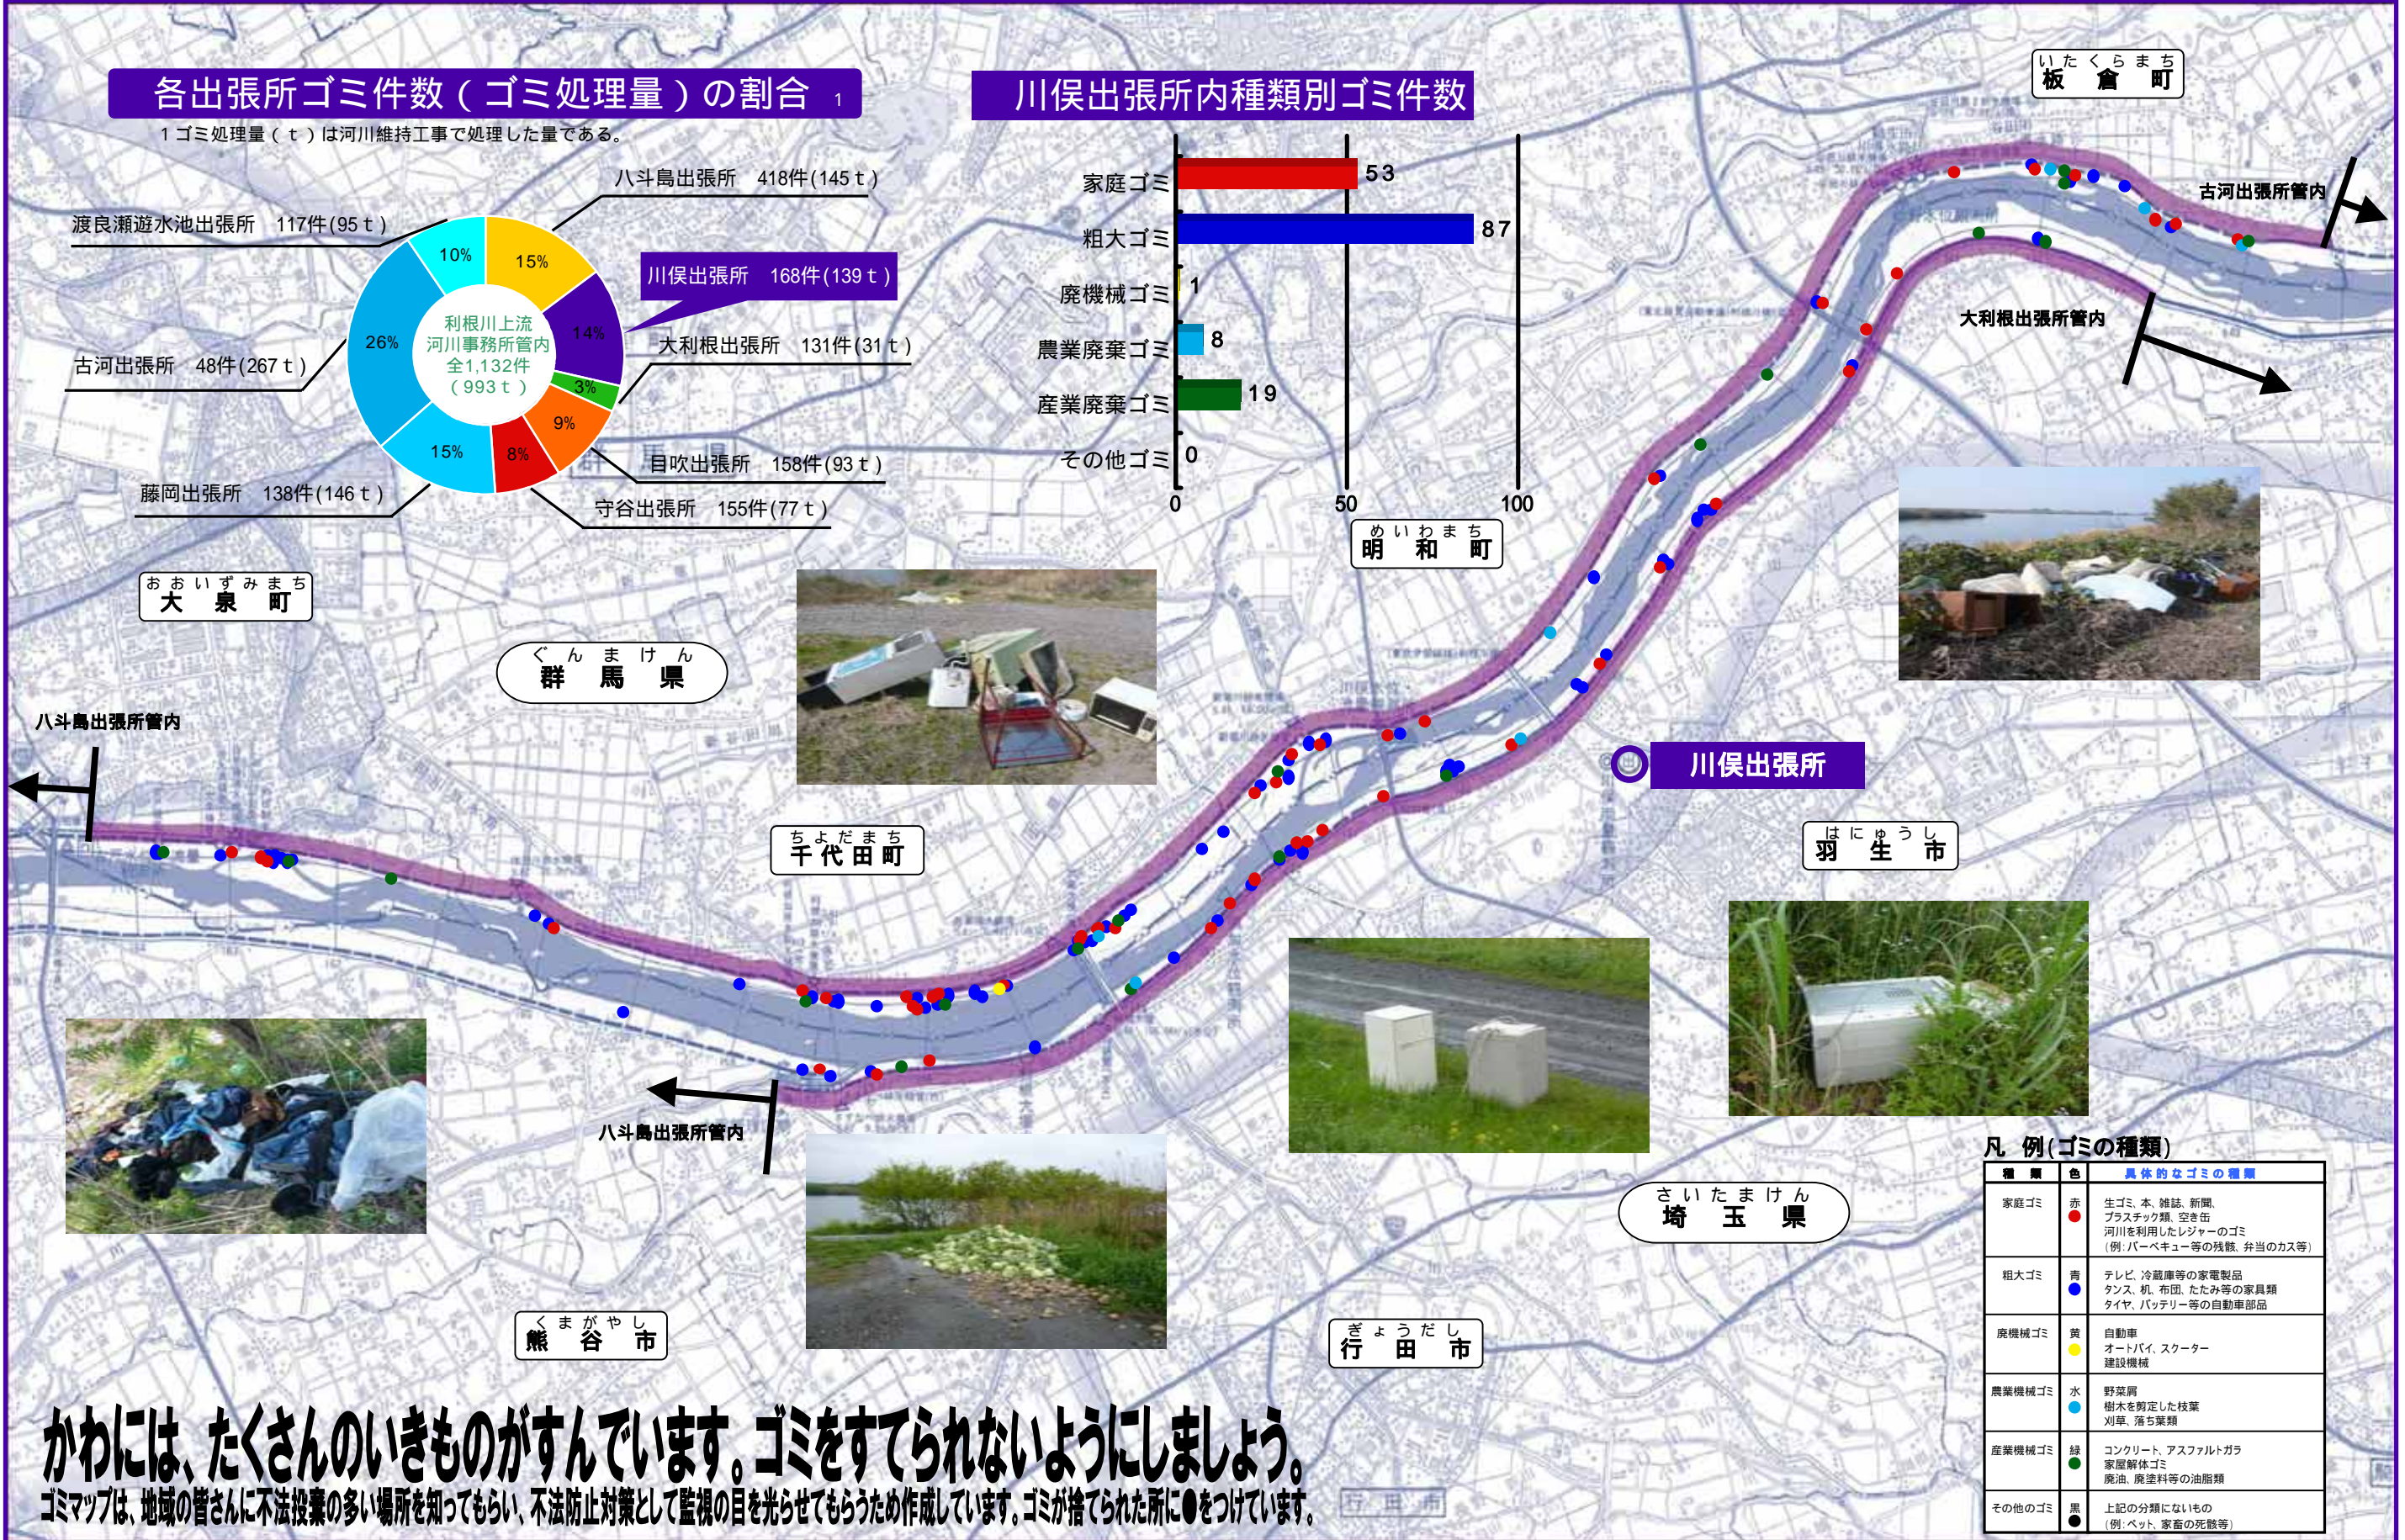

# 川俣出張所管内ゴミマップ

河川パトカーが確認したゴミ投案件数  
平成21年(1月~12月) 168件

## 各出張所ゴミ件数(ゴミ処理量)の割合<sup>1</sup>

<sup>1</sup> ゴミ処理量(t)は河川維持工事で処理した量である。

### 凡例(ゴミの種類)

種類	色	具体的なゴミの種類
家庭ゴミ	赤	生ゴミ、本、雑誌、新聞、プラスチック類、空き缶、河川を利用したレジャーのゴミ(例: バーベキュー等の残骸、弁当のカス等)
粗大ゴミ	青	テレビ、冷蔵庫等の家電製品、タンス、机、布団、たたみ等の家具類、タイヤ、バッテリー等の自動車部品
廃機械ゴミ	黄	自動車、オートバイ、スクーター、建設機械
農業機械ゴミ	水	野菜屑、樹木を剪定した枝葉、刈草、落ち葉類
産業機械ゴミ	緑	コンクリート、アスファルトガラ、家屋解体ゴミ、廃油、廃塗料等の油脂類
その他のゴミ	黒	上記の分類にないもの(例: ベット、家畜の死骸等)

**かわには、たくさんのいきものがすんでいます。ゴミをすてられないようにしましょう。**  
ゴミマップは、地域の皆さんに不法投棄の多い場所を知ってもらい、不法防止対策として監視の目を光らせてもらうため作成しています。ゴミが捨てられた所に●をつけています。