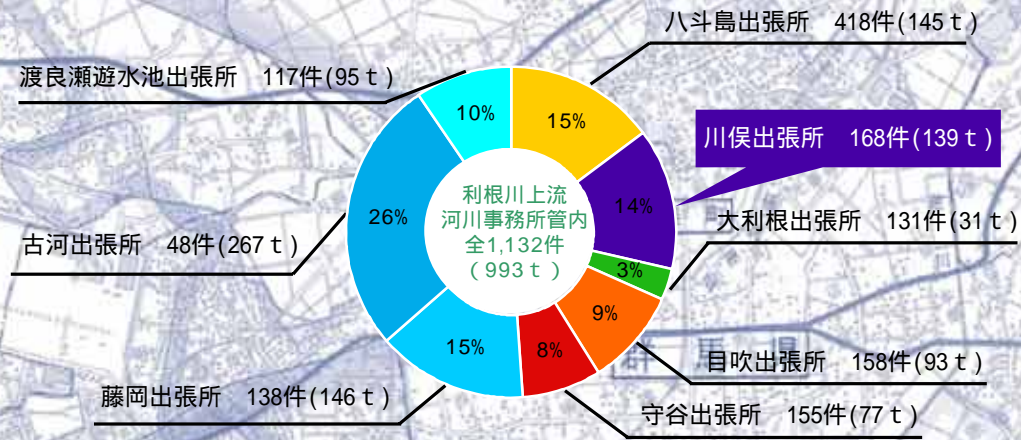

川俣出張所管内ゴミマップ

河川パトカーが確認したゴミ投案件数
平成21年(1月~12月) 168件

各出張所ゴミ件数(ゴミ処理量)の割合¹

¹ ゴミ処理量(t)は河川維持工事で処理した量である。