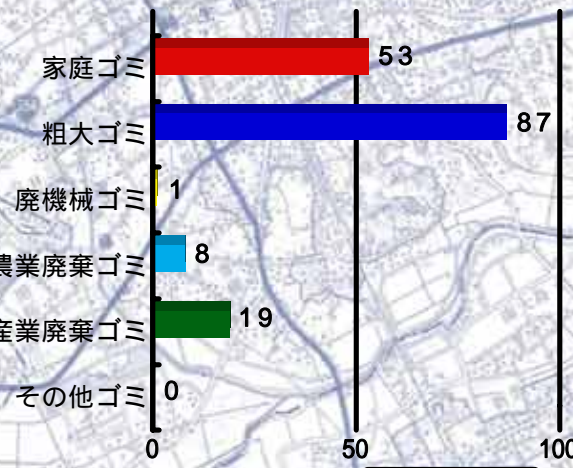

川俣出張所内種類別ゴミ件数

凡例(ゴミの種類)

種類	色	具体的なゴミの種類
家庭ゴミ	赤	生ゴミ、本、雑誌、新聞、プラスチック類、空き缶、河川を利用したレジャーのゴミ(例: バーベキュー等の残骸、弁当のカス等)
粗大ゴミ	青	テレビ、冷蔵庫等の家電製品、タンス、机、布団、たたみ等の家具類、タイヤ、バッテリー等の自動車部品
廃機械ゴミ	黄	自動車、オートバイ、スクーター、建設機械
農業機械ゴミ	水	野菜屑、樹木を剪定した枝葉、刈草、落ち葉類
産業機械ゴミ	緑	コンクリート、アスファルトガラ、家屋解体ゴミ、廃油、廃塗料等の油脂類
その他のゴミ	黒	上記の分類にないもの(例: ベット、家畜の死骸等)

かわには、たくさんのいきものがすんでいます。ゴミをすてられないようにしましょう。
ゴミマップは、地域の皆さんに不法投棄の多い場所を知ってもらい、不法防止対策として監視の目を光らせてもらうため作成しています。ゴミが捨てられた所に●をつけています。