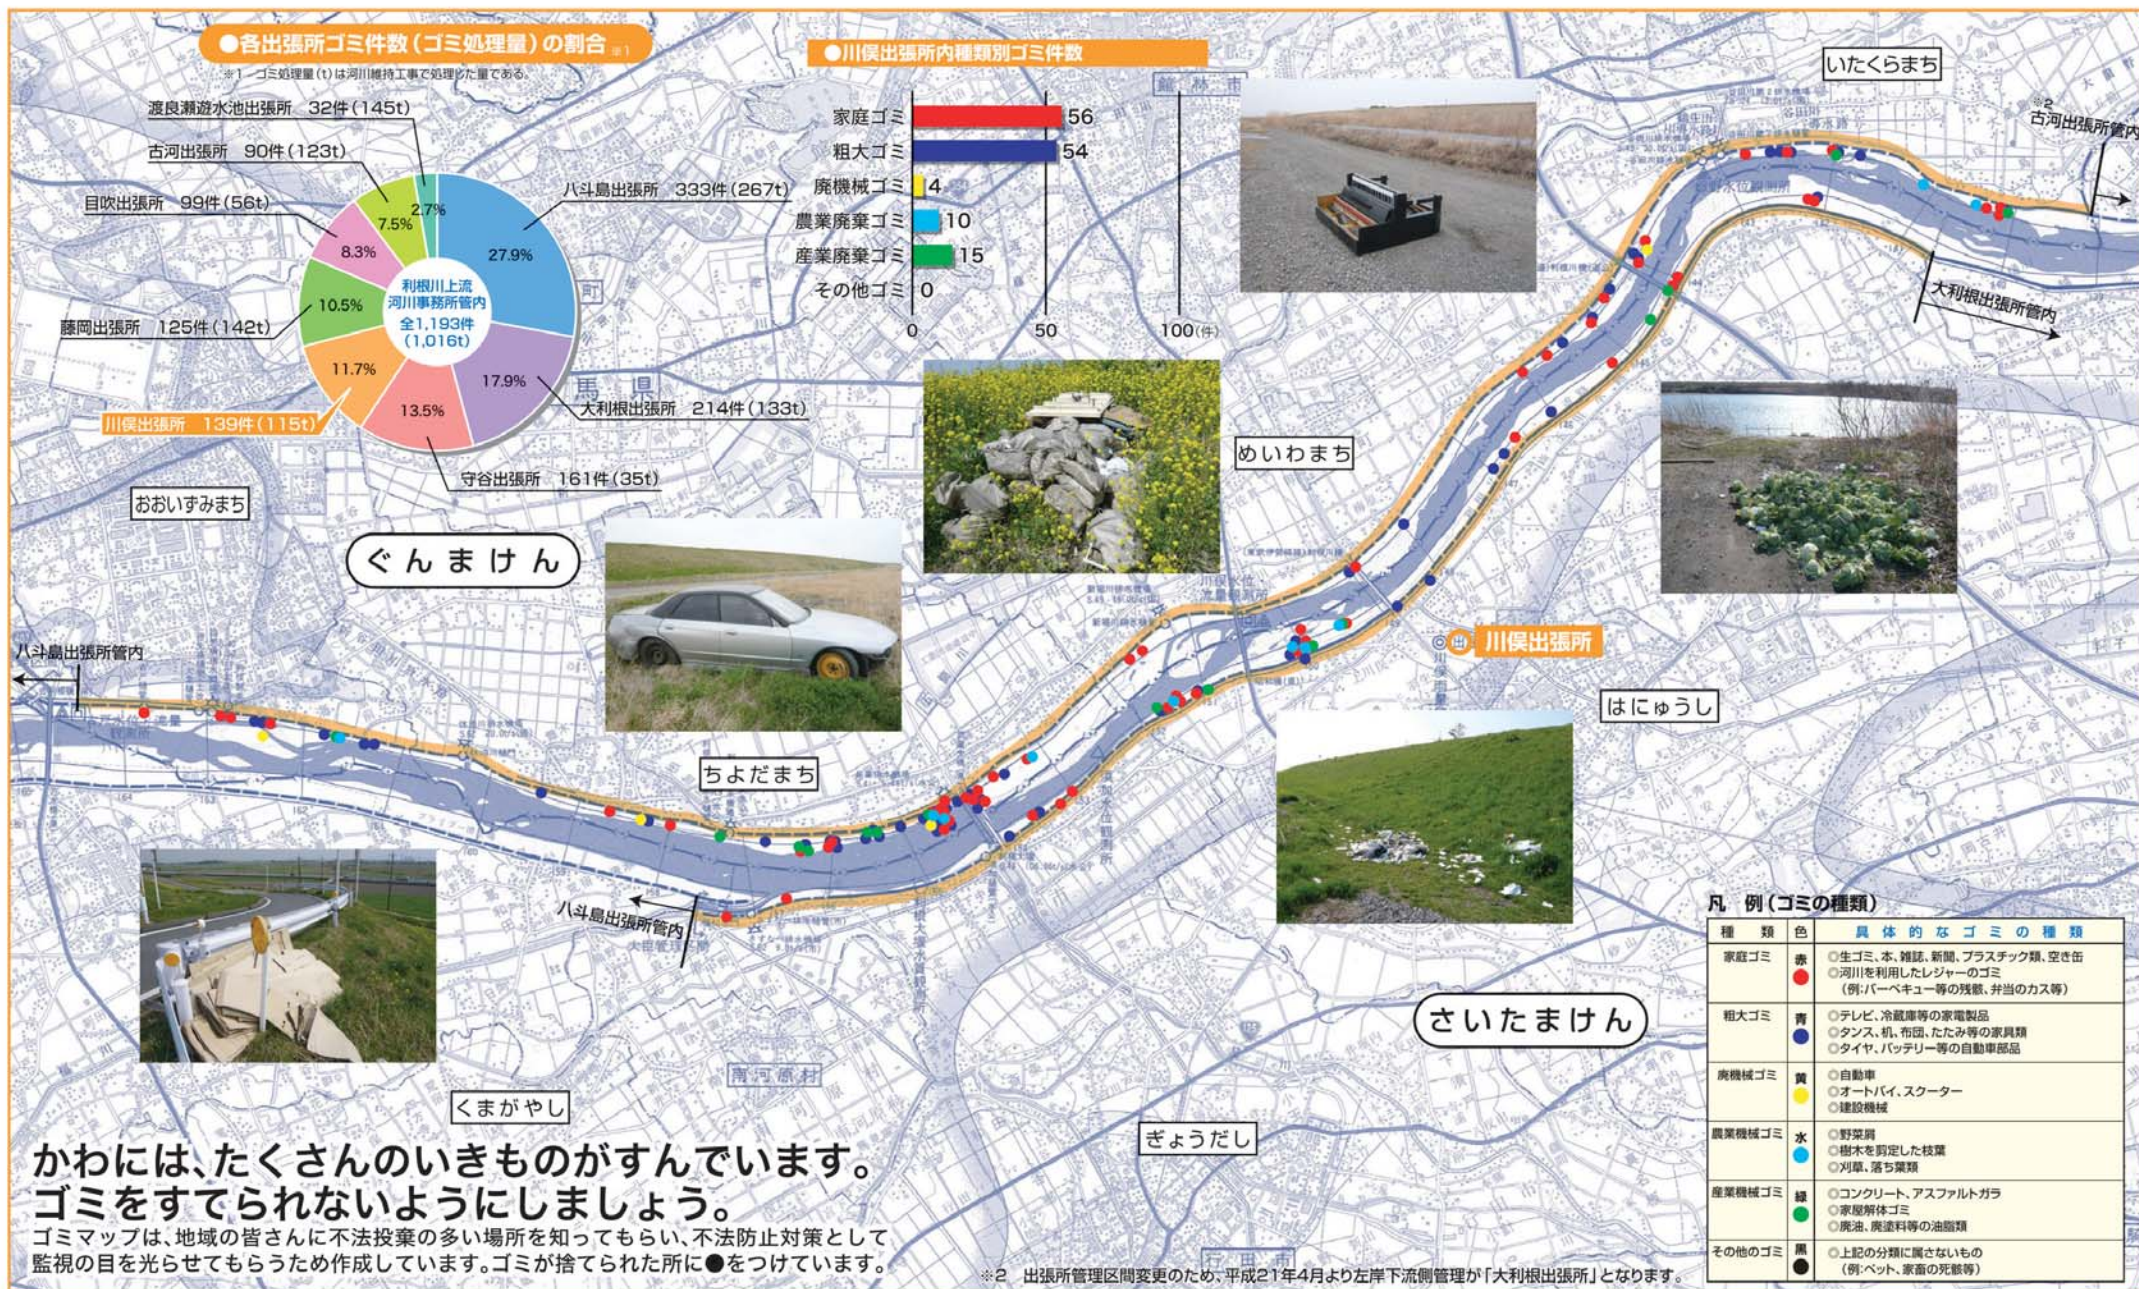

川俣出張所管内ゴミマップ

河川パトカーが確認したゴミ投案件数

平成20年(1月~12月) 139件

かわには、たくさんのいきものがすんでいます。
ゴミをすてられないようにしましょう。
ゴミマップは、地域の皆さんに不法投棄の多い場所を知ってもらい、不法防止対策として監視の目を光らせてもらうため作成しています。ゴミが捨てられた所に●をつけています。