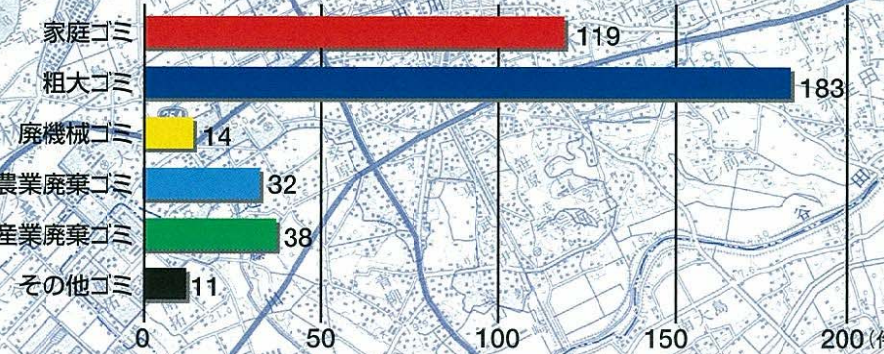

川俣出張所管内ゴミマップ

河川パトカーが確認したゴミ投案件数

平成16年(1月~12月) 397件

●各出張所ゴミ件数(ゴミ処理量)の割合

※ゴミ処理量(t)は河川維持工事で処理した量である。

川俣出張所内種類別ゴミ件数

凡例(ゴミの種類)

種類	色	具体的なゴミの種類
家庭ゴミ	赤	◎生ゴミ、本、雑誌、新聞、プラスチック類、空き缶 ◎河川を利用したレジャーのゴミ (例: バーベキュー等の残骸、弁当のカス等)
粗大ゴミ	青	◎テレビ、冷蔵庫等の家電製品 ◎タンス、机、布団、たたみ等の家具類 ◎タイヤ、バッテリー等の自動車部品
廃機械ゴミ	黄	◎自動車 ◎オートバイ、スクーター ◎建設機械
農業廃棄ゴミ	水	◎野菜屑 ◎樹木を剪定した枝葉 ◎刈草、落ち葉類
産業廃棄ゴミ	緑	◎コンクリート、アスファルトガラ ◎家屋解体ゴミ ◎廃油、廃塗料等の油脂類
その他のゴミ	黒	◎上記の分類に属さないもの (例: ペット、家畜の死骸等)