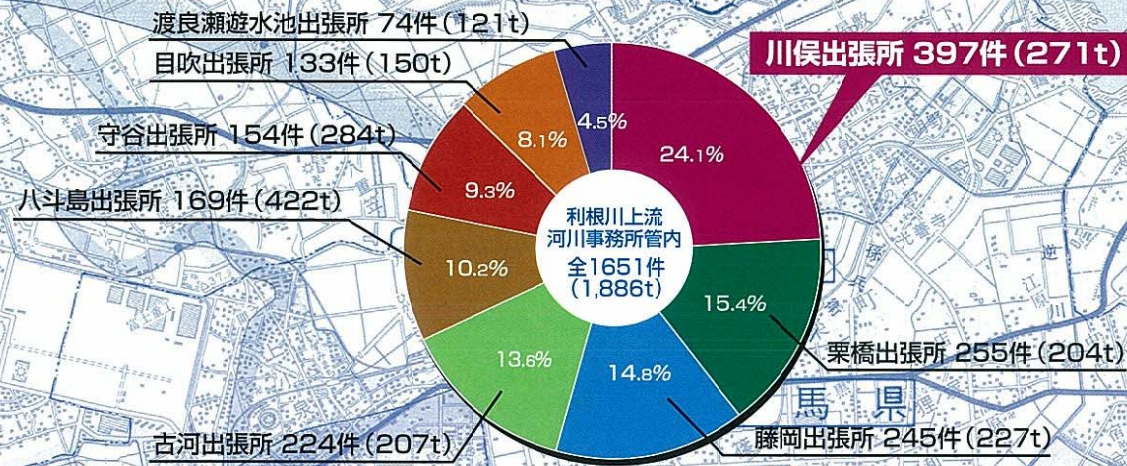

川俣出張所管内ゴミマップ

河川パトカーが確認したゴミ投案件数

平成16年(1月~12月) 397件

●各出張所ゴミ件数(ゴミ処理量)の割合

※ゴミ処理量(t)は河川維持工事で処理した量である。

川俣出張所内種類別ゴミ件数

凡例(ゴミの種類)

種類	色	具体的なゴミの種類
家庭ゴミ	赤	◎生ゴミ、本、雑誌、新聞、プラスチック類、空き缶 ◎河川を利用したレジャーのゴミ (例: バーベキュー等の残骸、弁当のカス等)
粗大ゴミ	青	◎テレビ、冷蔵庫等の家電製品 ◎タンス、机、布団、たたみ等の家具類 ◎タイヤ、バッテリー等の自動車部品
廃機械ゴミ	黄	◎自動車 ◎オートバイ、スクーター ◎建設機械
農業廃棄ゴミ	水	◎野菜屑 ◎樹木を剪定した枝葉 ◎刈草、落ち葉類
産業廃棄ゴミ	緑	◎コンクリート、アスファルトガラ ◎家屋解体ゴミ ◎廃油、廃塗料等の油脂類
その他のゴミ	黒	◎上記の分類に属さないもの (例: ペット、家畜の死骸等)