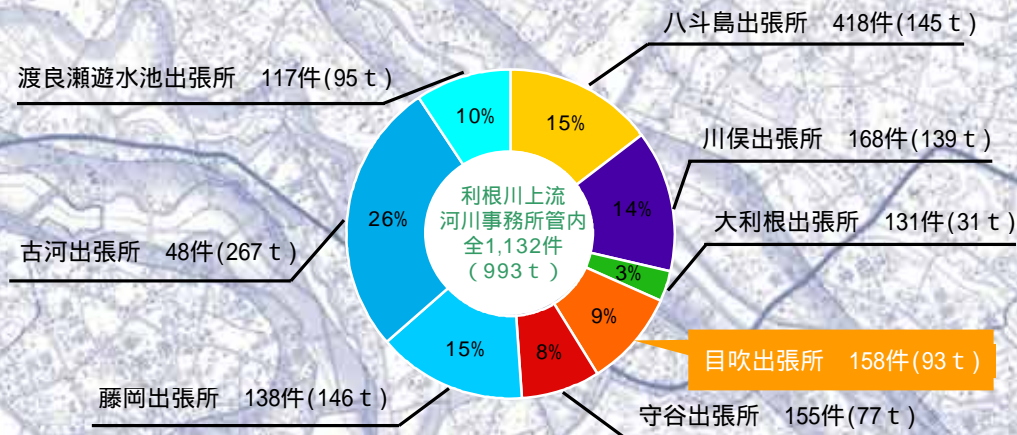

目吹出張所管内ゴミマップ 河川パトカーが確認したゴミ投案件数 平成21年(1月~12月) 158件

各出張所ゴミ件数(ゴミ処理量)の割合

1 ゴミ処理量(t)は河川維持工事で処理した量である。

目吹出張所内種類別ゴミ件数

凡例(ゴミの種類)

種類	色	具体的なゴミの種類
家庭ゴミ	赤	生ゴミ、本、雑誌、新聞、プラスチック類、空き缶、河川を利用したレジャーのゴミ(例:バーベキュー等の残骸、弁当のカス等)
粗大ゴミ	青	テレビ、冷蔵庫等の家電製品、タンス、机、布団、たたみ等の家具類、タイヤ、バッテリー等の自動車部品
廃機械ゴミ	黄	自動車、オートバイ、スクーター、建設機械
農業機械ゴミ	水	野菜屑、樹木を剪定した枝葉、刈草、落ち葉類
産業機械ゴミ	緑	コンクリート、アスファルトガラ、家庭解体ゴミ、廃油、廃塗料等の油脂類
その他のゴミ	黒	上記の分類にないもの(例:ペット、家畜の死骸等)

かわには、たくさんのいきものがすんでいます。ゴミをすてられないようにしましょう。
 ゴミマップは、地域の皆さんに不法投棄の多い場所を知ってもらい、不法防止対策として監視の目を光らせてもらうため作成しています。ゴミが捨てられた所に●をつけています。