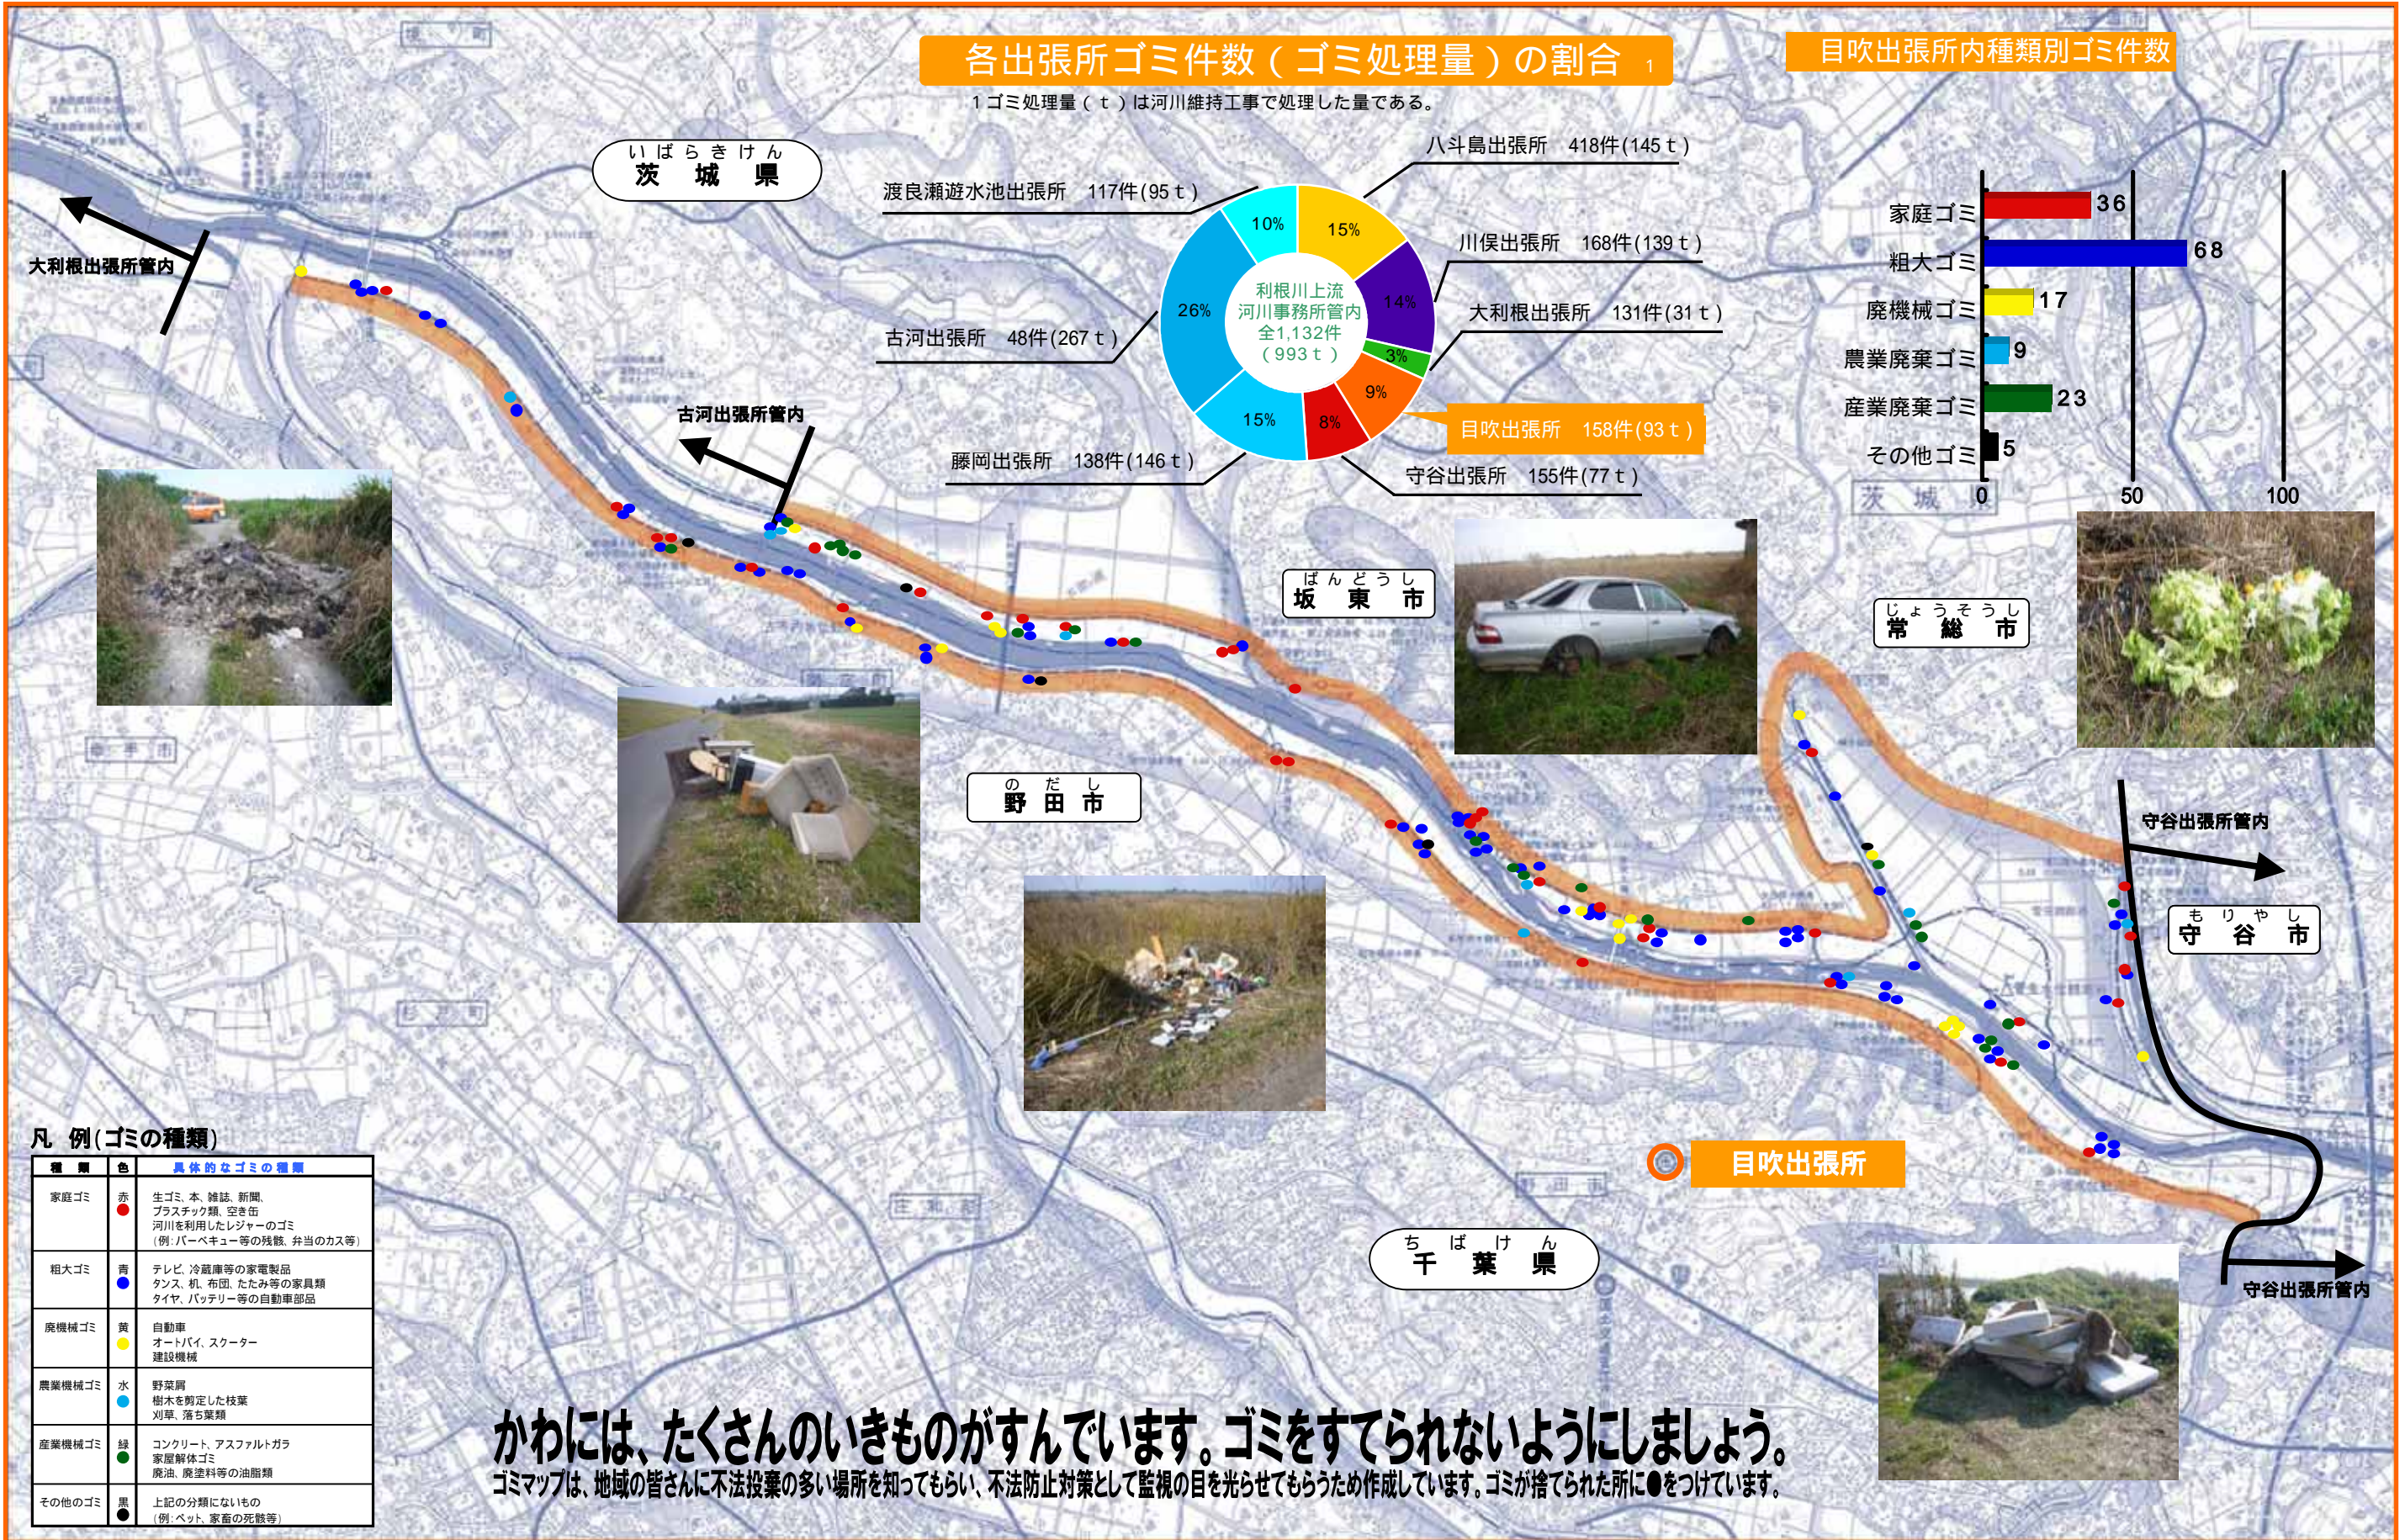

目吹出張所管内ゴミマップ 河川パトカーが確認したゴミ投案件数 平成21年(1月~12月) 158件

各出張所ゴミ件数(ゴミ処理量)の割合

1 ゴミ処理量(t)は河川維持工事で処理した量である。

目吹出張所内種類別ゴミ件数

凡例(ゴミの種類)

種類	色	具体的なゴミの種類
家庭ゴミ	赤	生ゴミ、本、雑誌、新聞、プラスチック類、空き缶、河川を利用したレジャーのゴミ(例:バーベキュー等の残骸、弁当のカス等)
粗大ゴミ	青	テレビ、冷蔵庫等の家電製品、タンス、机、布団、たたみ等の家具類、タイヤ、バッテリー等の自動車部品
廃機械ゴミ	黄	自動車、オートバイ、スクーター、建設機械
農業機械ゴミ	水	野菜屑、樹木を剪定した枝葉、刈草、落ち葉類
産業機械ゴミ	緑	コンクリート、アスファルトガラ、家庭解体ゴミ、廃油、廃塗料等の油脂類
その他のゴミ	黒	上記の分類にないもの(例:ペット、家畜の死骸等)

かわには、たくさんのいきものがすんでいます。ゴミをすてられないようにしましょう。
 ゴミマップは、地域の皆さんに不法投棄の多い場所を知ってもらい、不法防止対策として監視の目を光らせてもらうため作成しています。ゴミが捨てられた所に●をつけています。