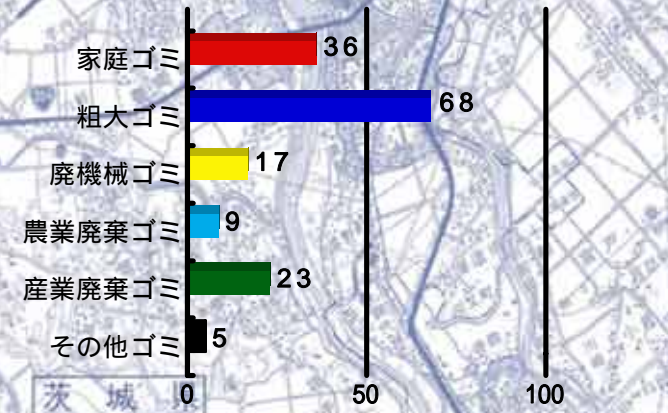

目吹出張所管内ゴミマップ 河川パトカーが確認したゴミ投案件数 平成21年(1月~12月) 158件

各出張所ゴミ件数(ゴミ処理量)の割合

1 ゴミ処理量(t)は河川維持工事で処理した量である。

目吹出張所内種類別ゴミ件数

凡例(ゴミの種類)

種類	色	具体的なゴミの種類
家庭ゴミ	赤	生ゴミ、本、雑誌、新聞、プラスチック類、空き缶、河川を利用したレジャーのゴミ(例:バーベキュー等の残骸、弁当のカス等)
粗大ゴミ	青	テレビ、冷蔵庫等の家電製品、タンス、机、布団、たたみ等の家具類、タイヤ、バッテリー等の自動車部品
廃機械ゴミ	黄	自動車、オートバイ、スクーター、建設機械
農業機械ゴミ	水	野菜屑、樹木を剪定した枝葉、刈草、落ち葉類
産業機械ゴミ	緑	コンクリート、アスファルトガラ、家庭解体ゴミ、廃油、廃塗料等の油脂類
その他のゴミ	黒	上記の分類にないもの(例:ペット、家畜の死骸等)

かわには、たくさんのいきものがすんでいます。ゴミをすてられないようにしましょう。
 ゴミマップは、地域の皆さんに不法投棄の多い場所を知ってもらい、不法防止対策として監視の目を光らせてもらうため作成しています。ゴミが捨てられた所に●をつけています。