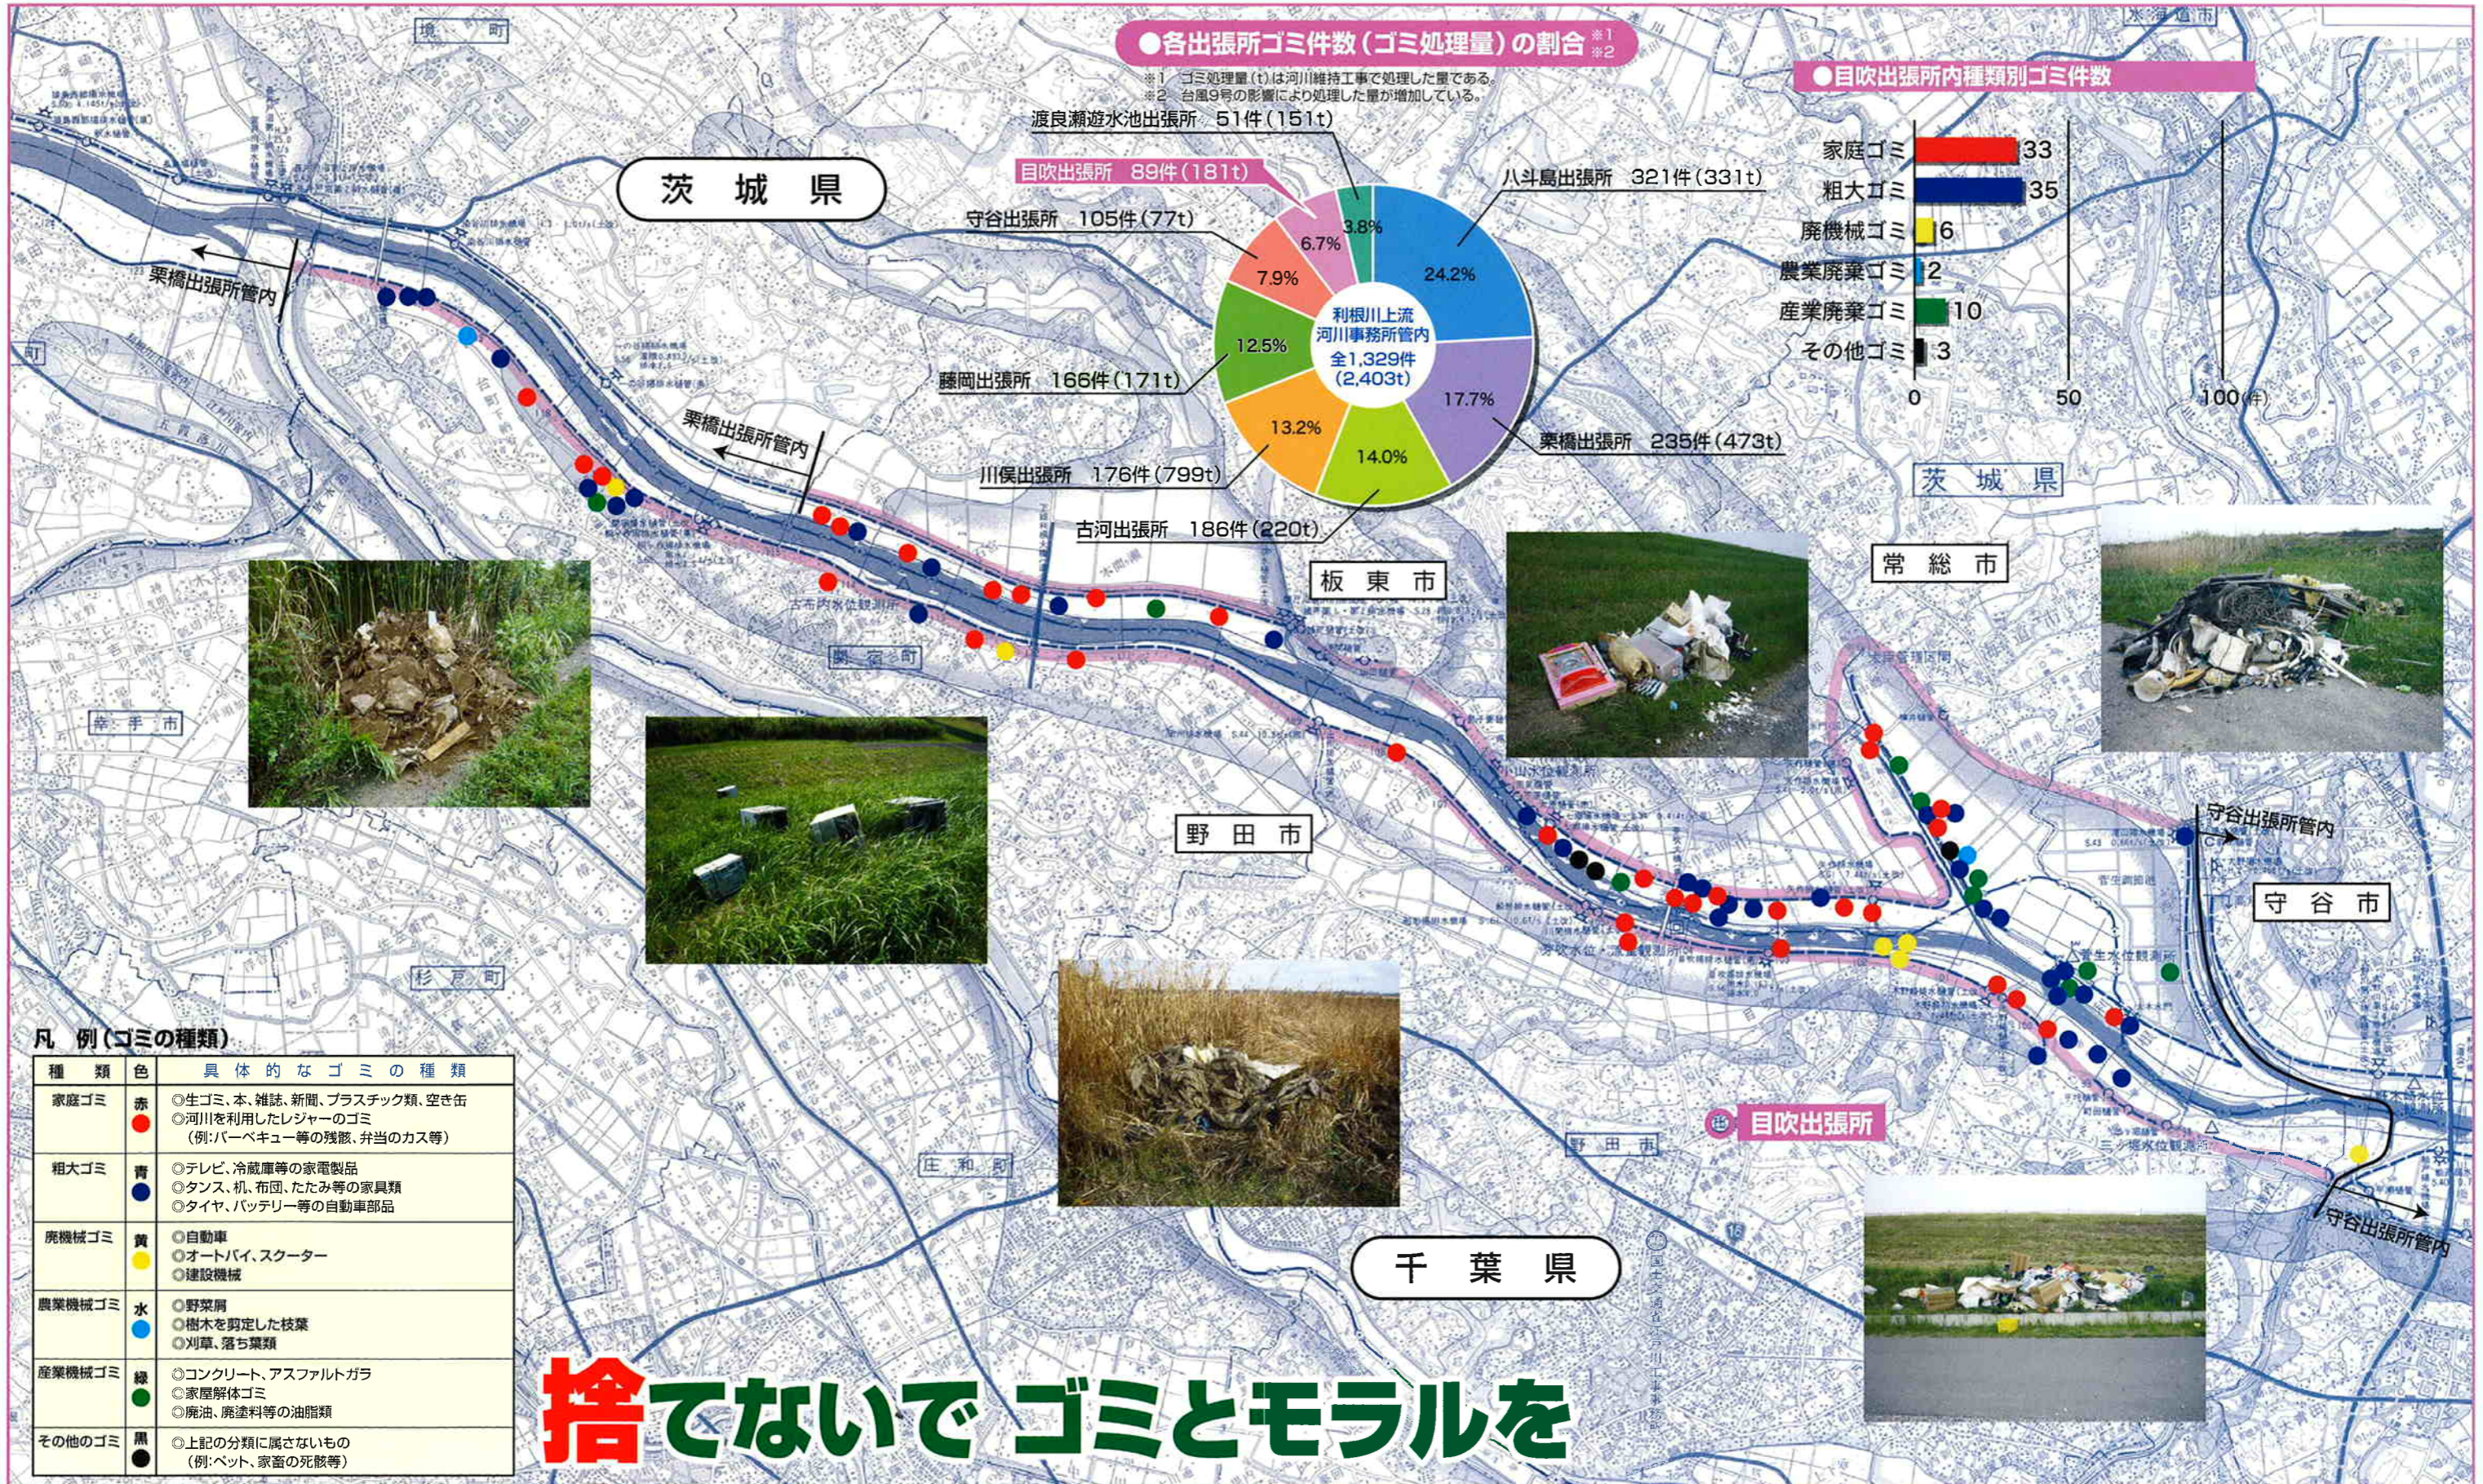

目吹出張所管内ゴミマップ

河川パトカーが確認したゴミ投案件数

平成19年(1月~12月) 89件

捨てないで ゴミとモラルを