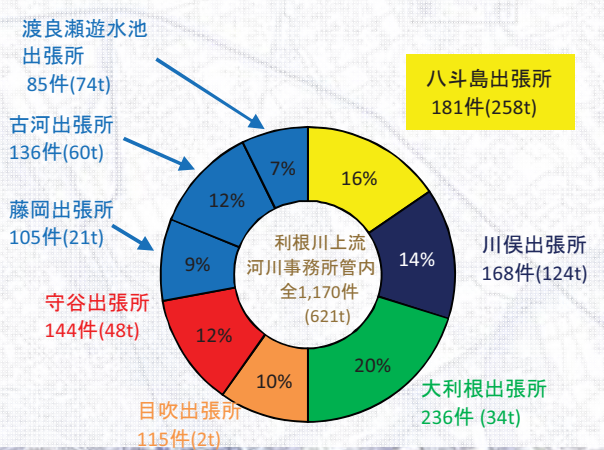

八斗島出張所管内ゴミマップ

河川パトカーが確認したゴミ投案件数

平成24年(1月~12月)

181件

●各出張所ゴミ件数(ゴミ処理量)の割合

●八斗島出張所内種類別ゴミ件数

ぐん 篤け 集

群馬県 伊勢崎土木事務所

か が や し 市 深谷市

きいたまけ 集 碓玉集

凡 例 (ゴミの種類)

種類	色	具体的なゴミの種類
家庭ゴミ	赤	①生ゴミ、本、雑誌、新聞、プラスチック類、空き缶 ②河川を利用したレジャーのゴミ (例: バーベキュー等の残骸、弁当のカス等)
粗大ゴミ	青	①テレビ、冷蔵庫等の家電製品 ②タンス、机、布団、たたみ等の家具類 ③タイヤ、バッテリー等の自動車部品
廃機械ゴミ	黄	①自動車 ②オートバイ、スクーター ③建設機械
農業廃棄	水	①野菜類 ②薪木を加工した枝葉類 ③刈草、落ち葉類
産業廃棄	緑	①コンクリート、アスファルトガラ ②家電製品類 ③塗料、塗料類等の油汚類
その他のゴミ	黒	①上記の分類にないもの

かわには、たくさんのいきものがすんでいます。ゴミをすてられないようにしましょう。

ゴミマップは、地域の皆さんに不法投棄の多い場所を知ってもらい、不法防止対策として監視の目を光らせてもらうため作成しています。ゴミが捨てられた所に●をつけています。