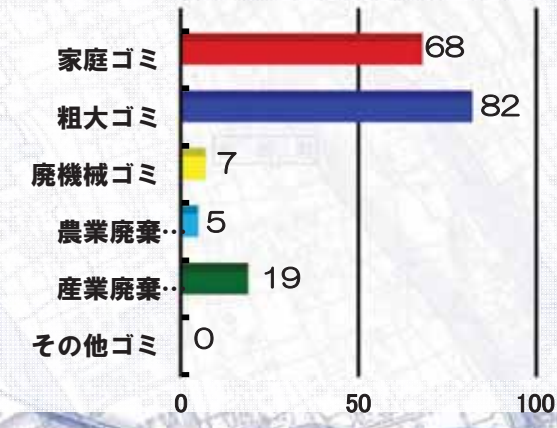

八斗島出張所管内ゴミマップ

河川パトカーが確認したゴミ投案件数

平成24年(1月~12月)

181件

●各出張所ゴミ件数(ゴミ処理量)の割合

●八斗島出張所内種類別ゴミ件数

ぐん 篤け 集

群馬県 伊勢崎土木事務所

かわには、たくさんのいきものがすんでいます。ゴミをすてられないようにしましょう。

ゴミマップは、地域の皆さんに不法投棄の多い場所を知ってもらい、不法防止対策として監視の目を光らせてもらうため作成しています。ゴミが捨てられた所に●をつけています。