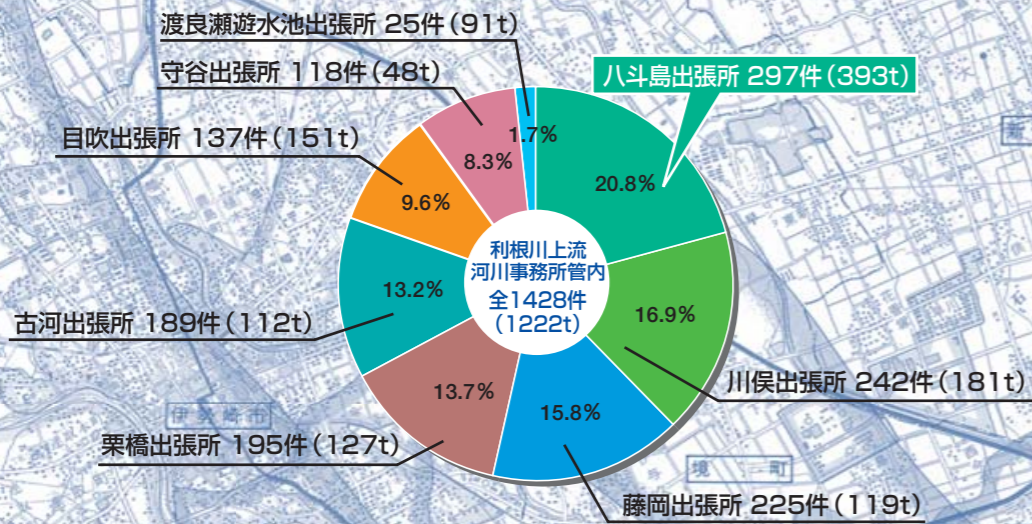

# 八斗島出張所管内ゴミマップ

河川パトカーが確認したゴミ投案件数

平成18年(1月~12月) 297件

## ●各出張所ゴミ件数(ゴミ処理量)の割合

※ゴミ処理量(t)は河川維持工事で処理した量である。