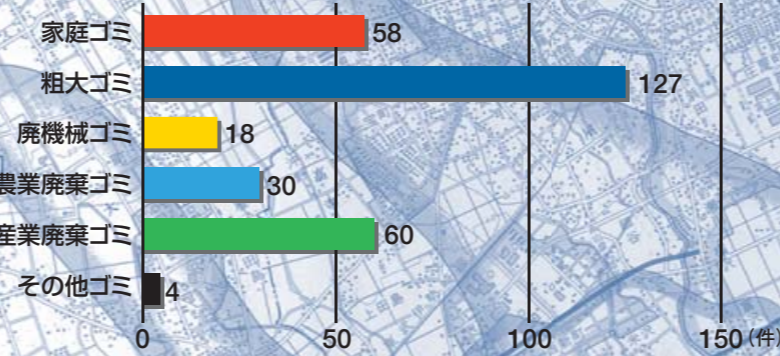

●八斗島出張所内種類別ゴミ件数

群馬県 伊勢崎土木事務所