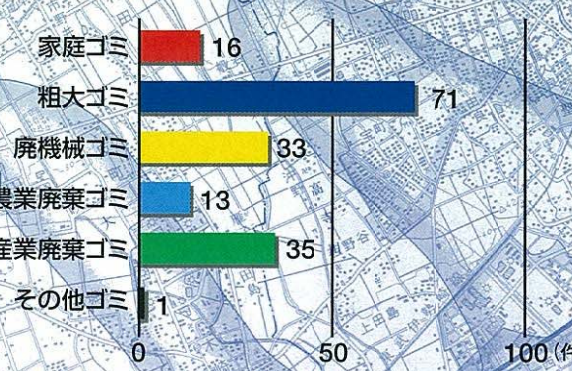

八斗島出張所管内ゴミマップ

河川パトカーが確認したゴミ投案件数

平成16年(1月~12月) 169件

●各出張所ゴミ件数(ゴミ処理量)の割合

※ゴミ処理量(t)は河川維持工事で処理した量である。

八斗島出張所内種類別ゴミ件数

群馬県

埼玉県