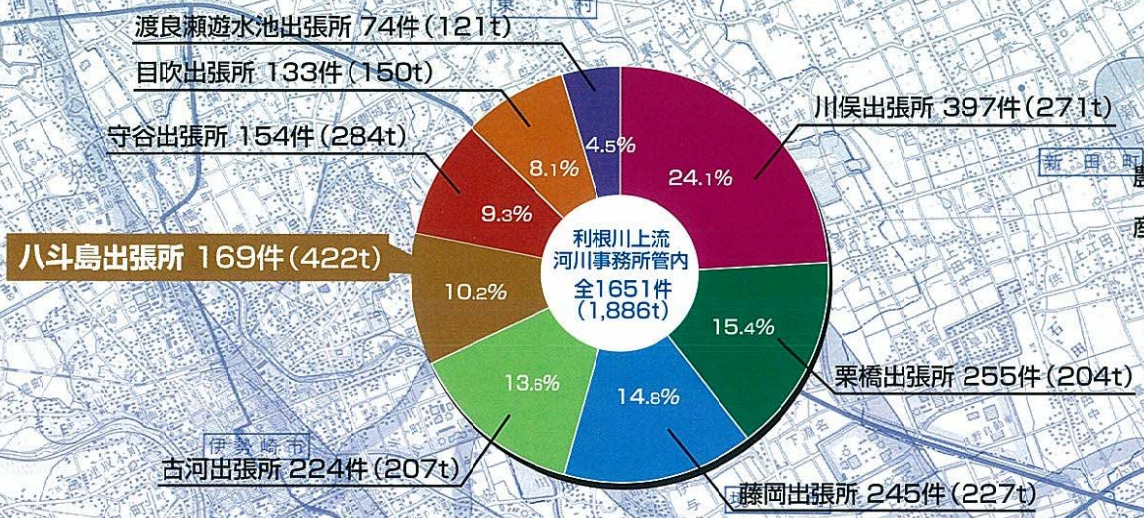

八斗島出張所管内ゴミマップ

河川パトカーが確認したゴミ投案件数

平成16年(1月~12月) 169件

●各出張所ゴミ件数(ゴミ処理量)の割合

※ゴミ処理量(t)は河川維持工事で処理した量である。

八斗島出張所内種類別ゴミ件数

群馬県

埼玉県

凡例(ゴミの種類)

種類	色	具体的なゴミの種類
家庭ゴミ	赤	◎生ゴミ、本、雑誌、新聞、プラスチック類、空き缶 ◎河川を利用したレジャーのゴミ (例:バーベキュー等の残骸、弁当のカス等)
粗大ゴミ	青	◎テレビ、冷蔵庫等の家電製品 ◎タンス、机、布団、たたみ等の家具類 ◎タイヤ、バッテリー等の自動車部品
廃機械ゴミ	黄	◎自動車 ◎オートバイ、スクーター ◎建設機械
農業廃棄ゴミ	水	◎野菜屑 ◎樹木を剪定した枝葉 ◎刈草、落ち葉類
産業廃棄ゴミ	緑	◎コンクリート、アスファルトガラ ◎家屋解体ゴミ ◎廃油、廃塗料等の油脂類
その他のゴミ	黒	◎上記の分類に属さないもの (例:ペット、家畜の死骸等)