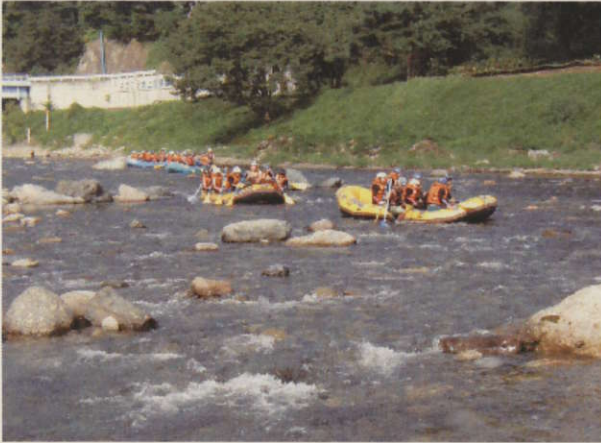

とねがわ かわら ようす 利根川の河原の様子

① ^{うみ やく}海から約255km (群馬県水上町)

② ^{うみ やく}海から約215km (群馬県渋川市)

③ ^{うみ やく}海から約185km (群馬県伊勢崎市)

④ ^{うみ やく}海から約155km (群馬県邑楽町)

⑤ ^{うみ やく}海から約130km (茨城県古河市)

深谷市 (海から約170km)

海 (銚子)