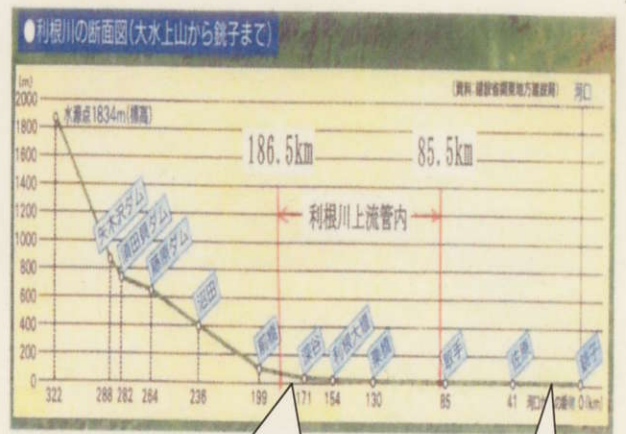

とねがわ かわら ようす 利根川の河原の様子

① ^{うみ やく}海から約255km (群馬県水上町)

② ^{うみ やく}海から約215km (群馬県渋川市)

③ ^{うみ やく}海から約185km (群馬県伊勢崎市)

④ ^{うみ やく}海から約155km (群馬県邑楽町)

⑤ ^{うみ やく}海から約130km (茨城県古河市)

深谷市 (海から約170km)

海 (銚子)