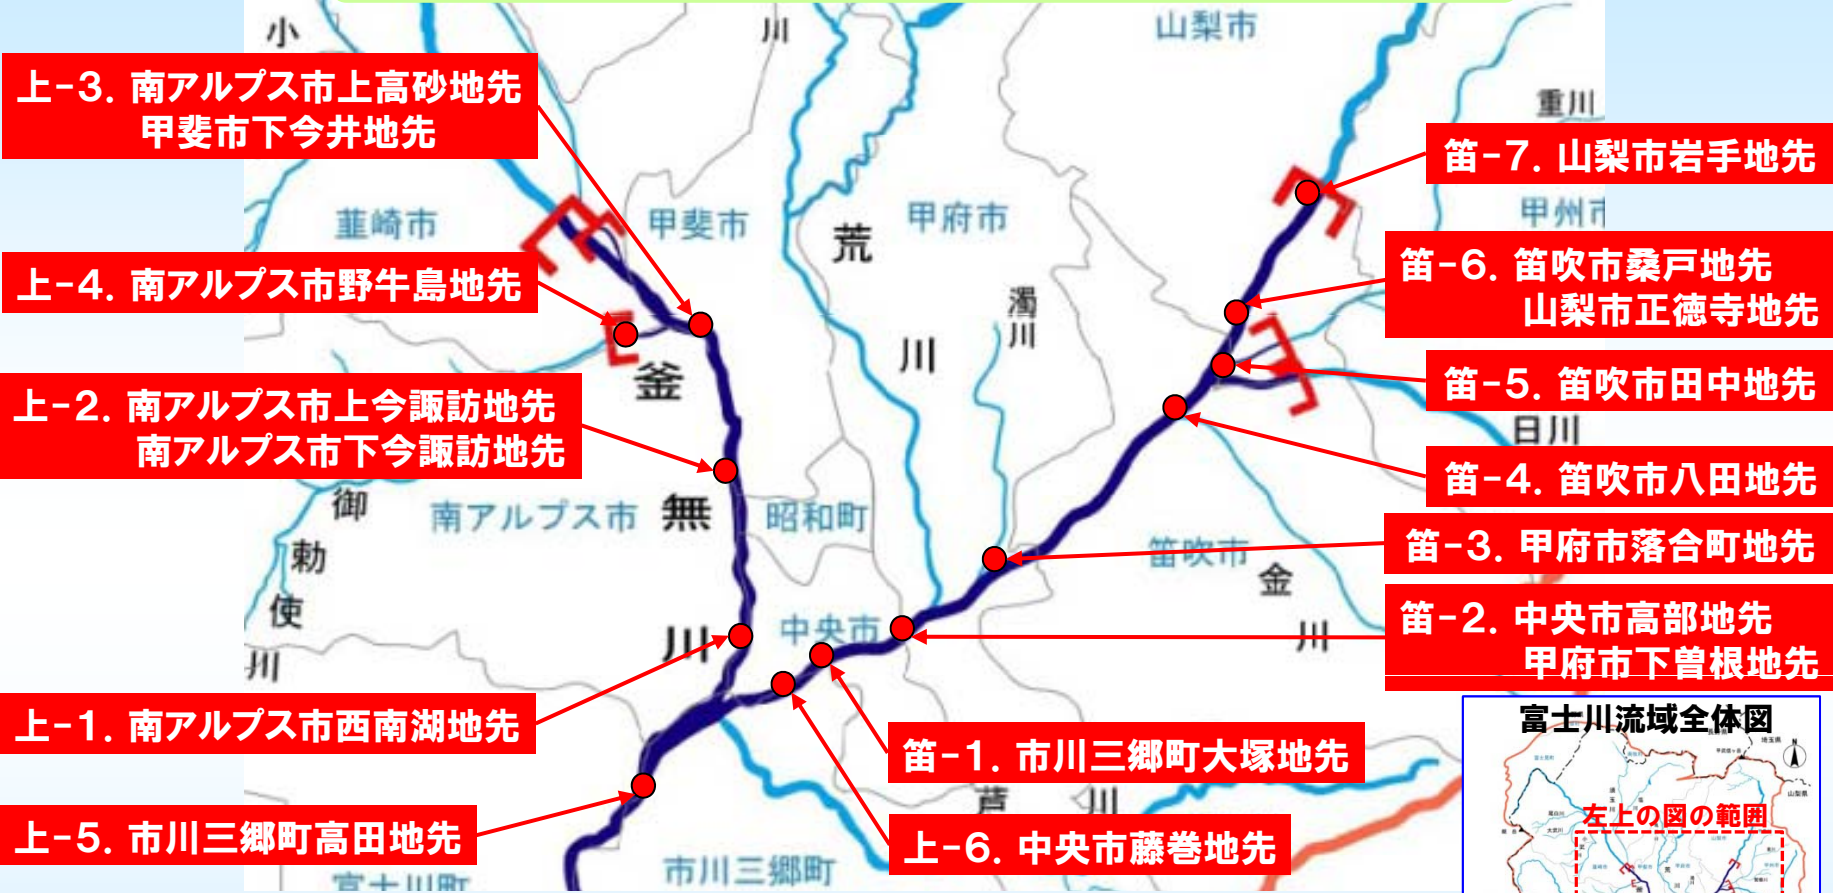

平成25年度 樹木伐採箇所 位置図 1

富士川下流出張所・富士川中流出張所管内

平成25年度は、**23箇所**について伐採を予定しております。施工時期は**H25. 10中旬**～の予定です。

この情報は、H25年8月現在の予定のため、実際に伐採を行わなかったり、範囲を縮小する場合があります。

また、施工時期が遅れる場合があります。

凡例
● 伐採予定箇所

平成25年度 樹木伐採箇所 位置図 2

富士川上流出張所・笛吹川出張所管内

平成25年度は、**23箇所**について伐採を予定しております。施工時期は**H25. 10中旬**～の予定です。

この情報は、H25年8月現在の予定のため、実際に伐採を行わなかったり、範囲を縮小する場合があります。

また、施工時期が遅れる場合があります。

凡例
● 伐採予定箇所