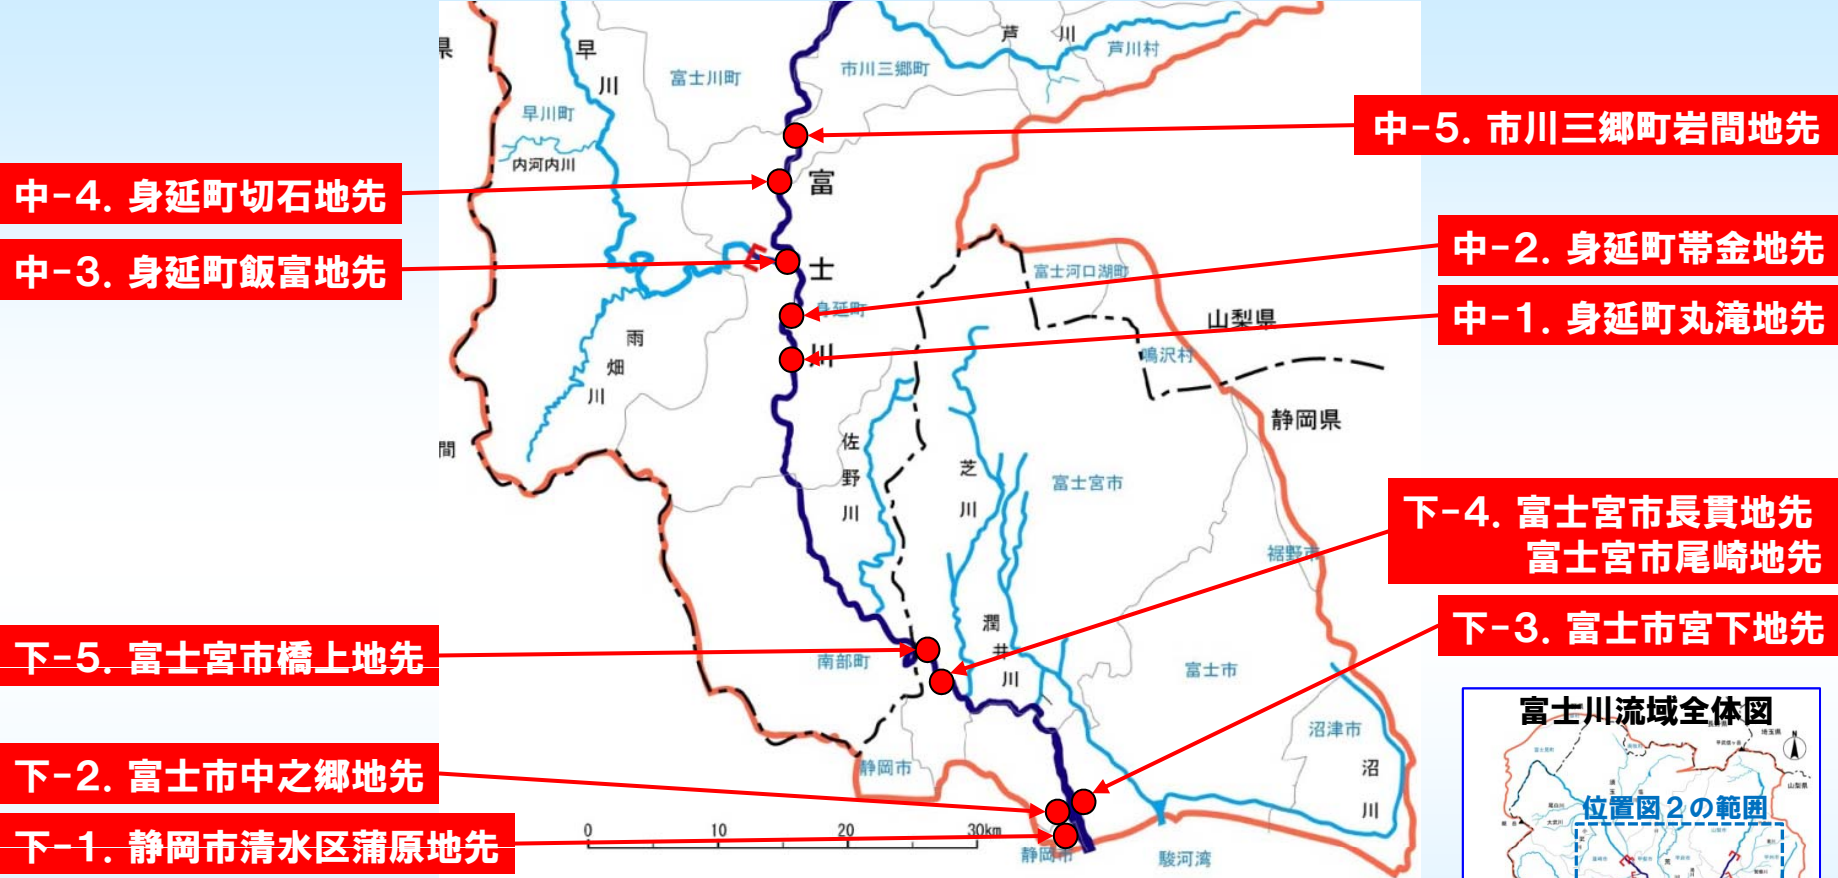

平成25年度 樹木伐採箇所 位置図 1

富士川下流出張所・富士川中流出張所管内

平成25年度は、**23箇所**について伐採を予定しております。施工時期は**H25. 10中旬**～の予定です。

この情報は、H25年8月現在の予定のため、実際に伐採を行わなかったり、範囲を縮小する場合があります。

また、施工時期が遅れる場合があります。

凡例
● 伐採予定箇所

平成25年度 樹木伐採箇所 位置図 2

富士川上流出張所・笛吹川出張所管内

平成25年度は、**23箇所**について伐採を予定しております。施工時期は**H25. 10中旬**～の予定です。

この情報は、H25年8月現在の予定のため、実際に伐採を行わなかったり、範囲を縮小する場合があります。

また、施工時期が遅れる場合があります。

凡例
● 伐採予定箇所