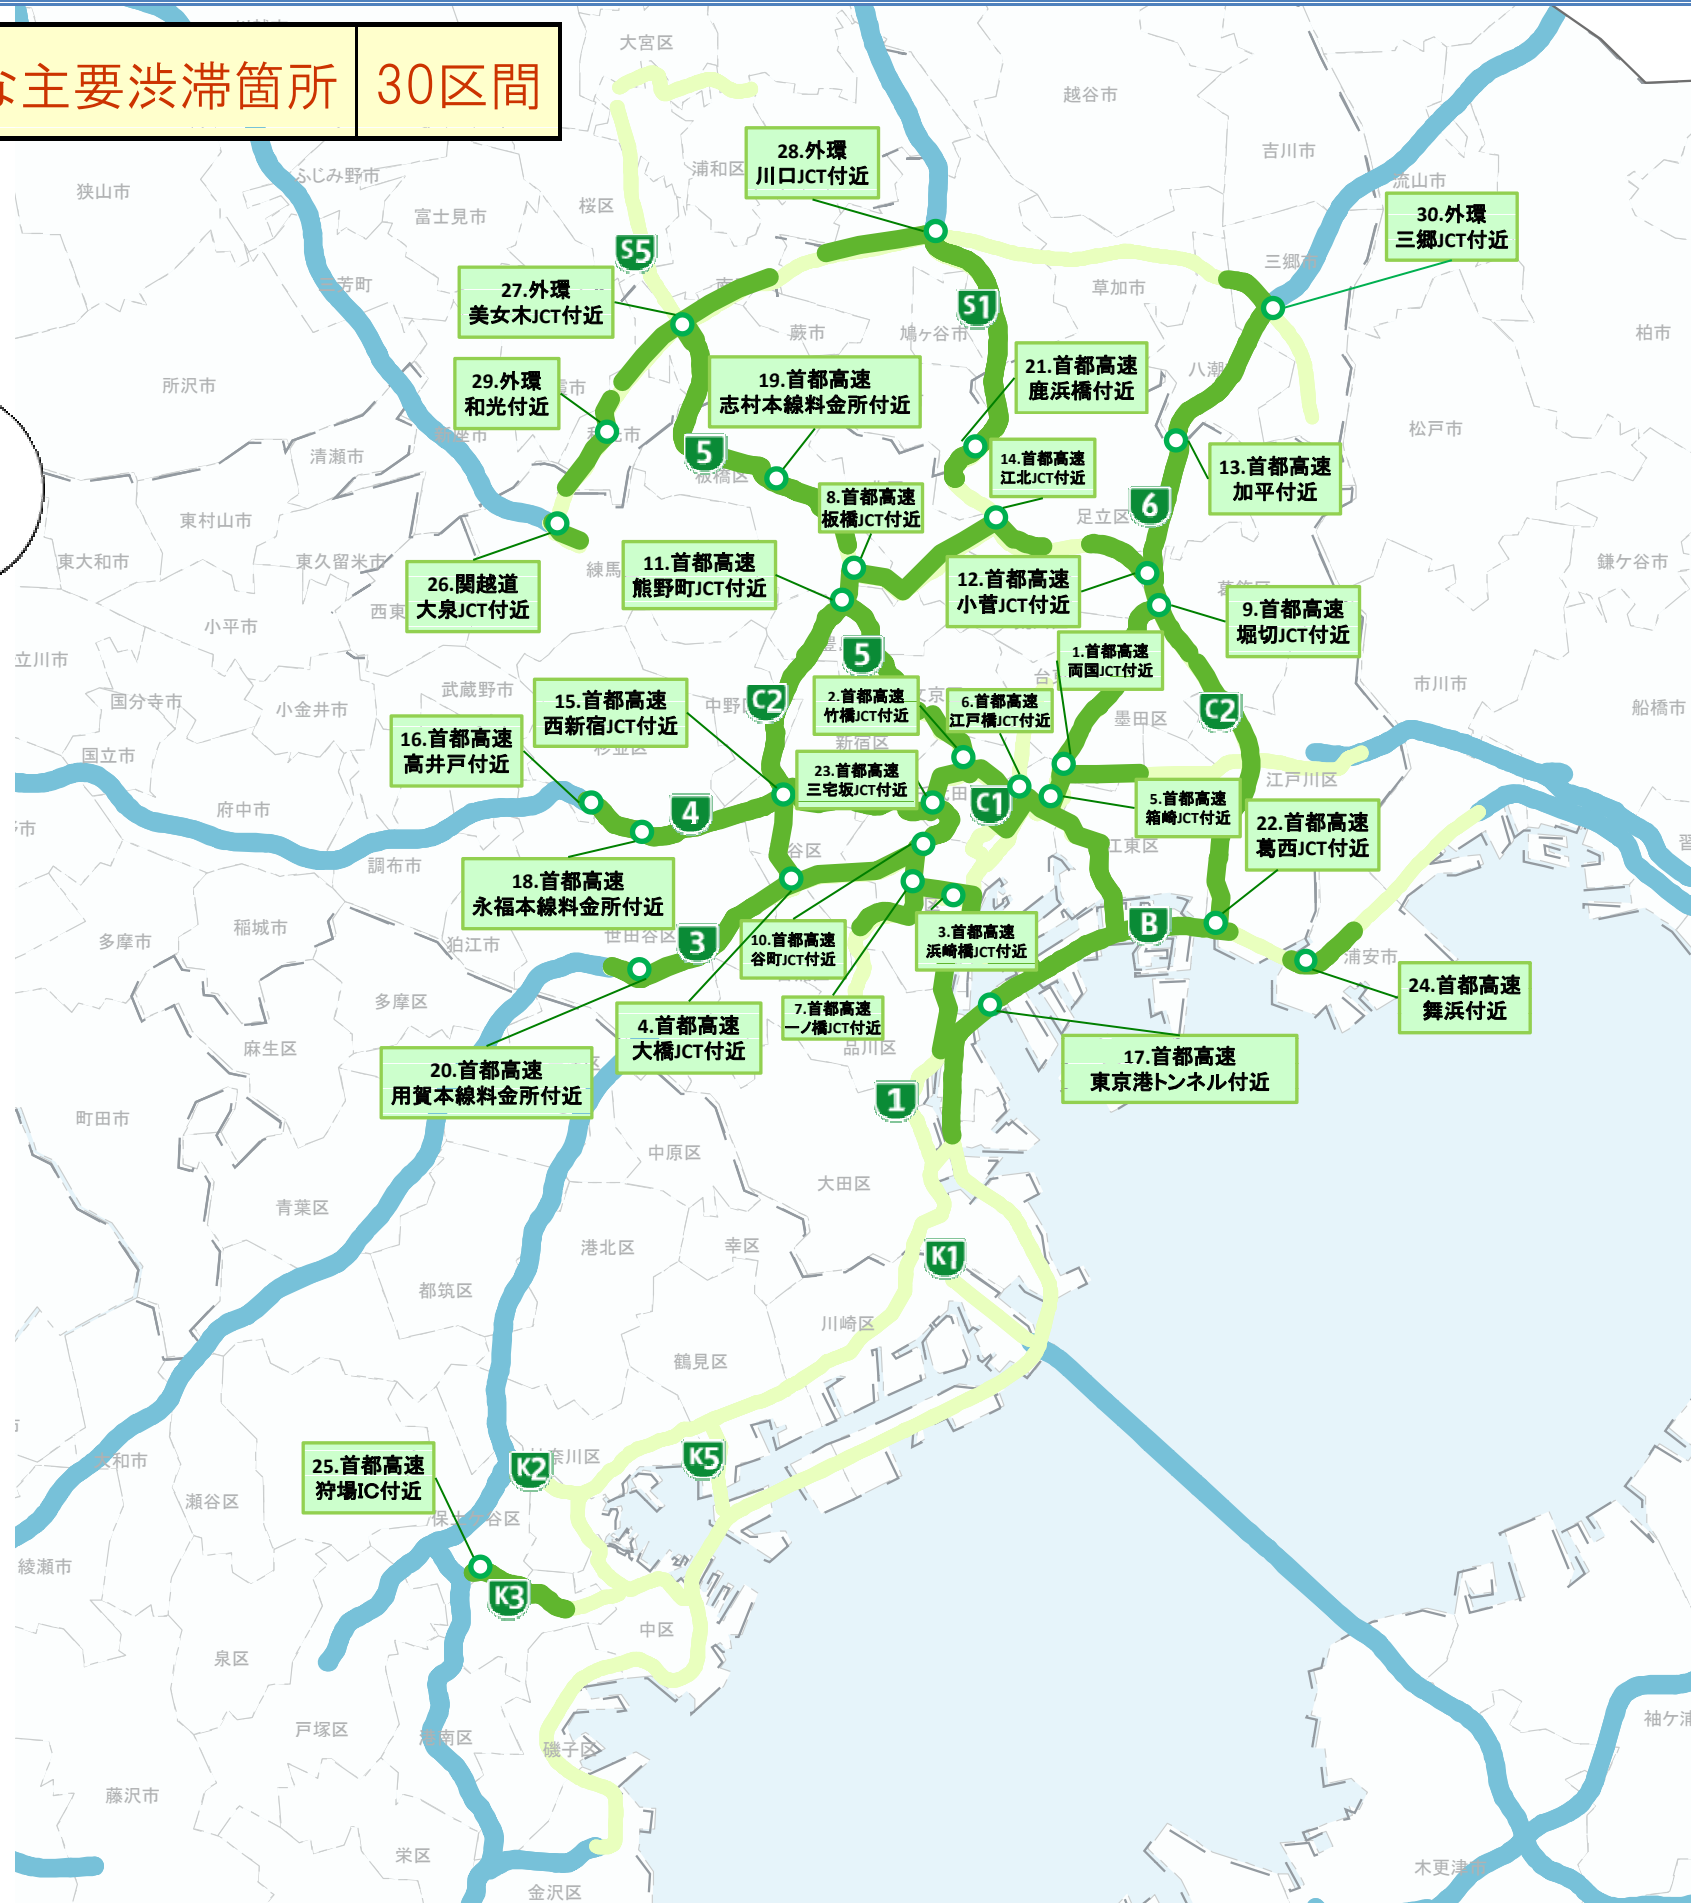

# 首都圏中心部高速道路の主要渋滞箇所

代表的な主要渋滞箇所 30区間

**主要渋滞箇所**

- 高速道路 (外環外側)
- 首都圏高速道路 (外環内側)
- 主要渋滞箇所

代表的な主要渋滞箇所	
首都高速道路	1. 両国JCT付近
	2. 竹橋JCT付近
	3. 浜崎橋JCT付近
	4. 大橋JCT付近
	5. 箱崎JCT付近
	6. 江戸橋JCT付近
	7. 一ノ橋JCT付近
	8. 板橋JCT付近
	9. 堀切JCT付近
	10. 谷町JCT付近
	11. 熊野町JCT付近
	12. 小菅JCT付近
	13. 加平付近
	14. 江北JCT付近
	15. 西新宿JCT付近
	16. 高井戸付近
	17. 東京港トンネル付近
	18. 永福本線料金所付近
	19. 志村本線料金所付近
	20. 用賀本線料金所付近
	21. 鹿浜橋付近
	22. 葛西JCT付近
	23. 三宅坂JCT付近
	24. 舞浜付近
	25. 狩場IC付近
関越自動車道	26. 大泉JCT付近
	27. 美女木JCT付近
	28. 川口JCT付近
東京外環道	29. 和光付近
	30. 三郷JCT付近