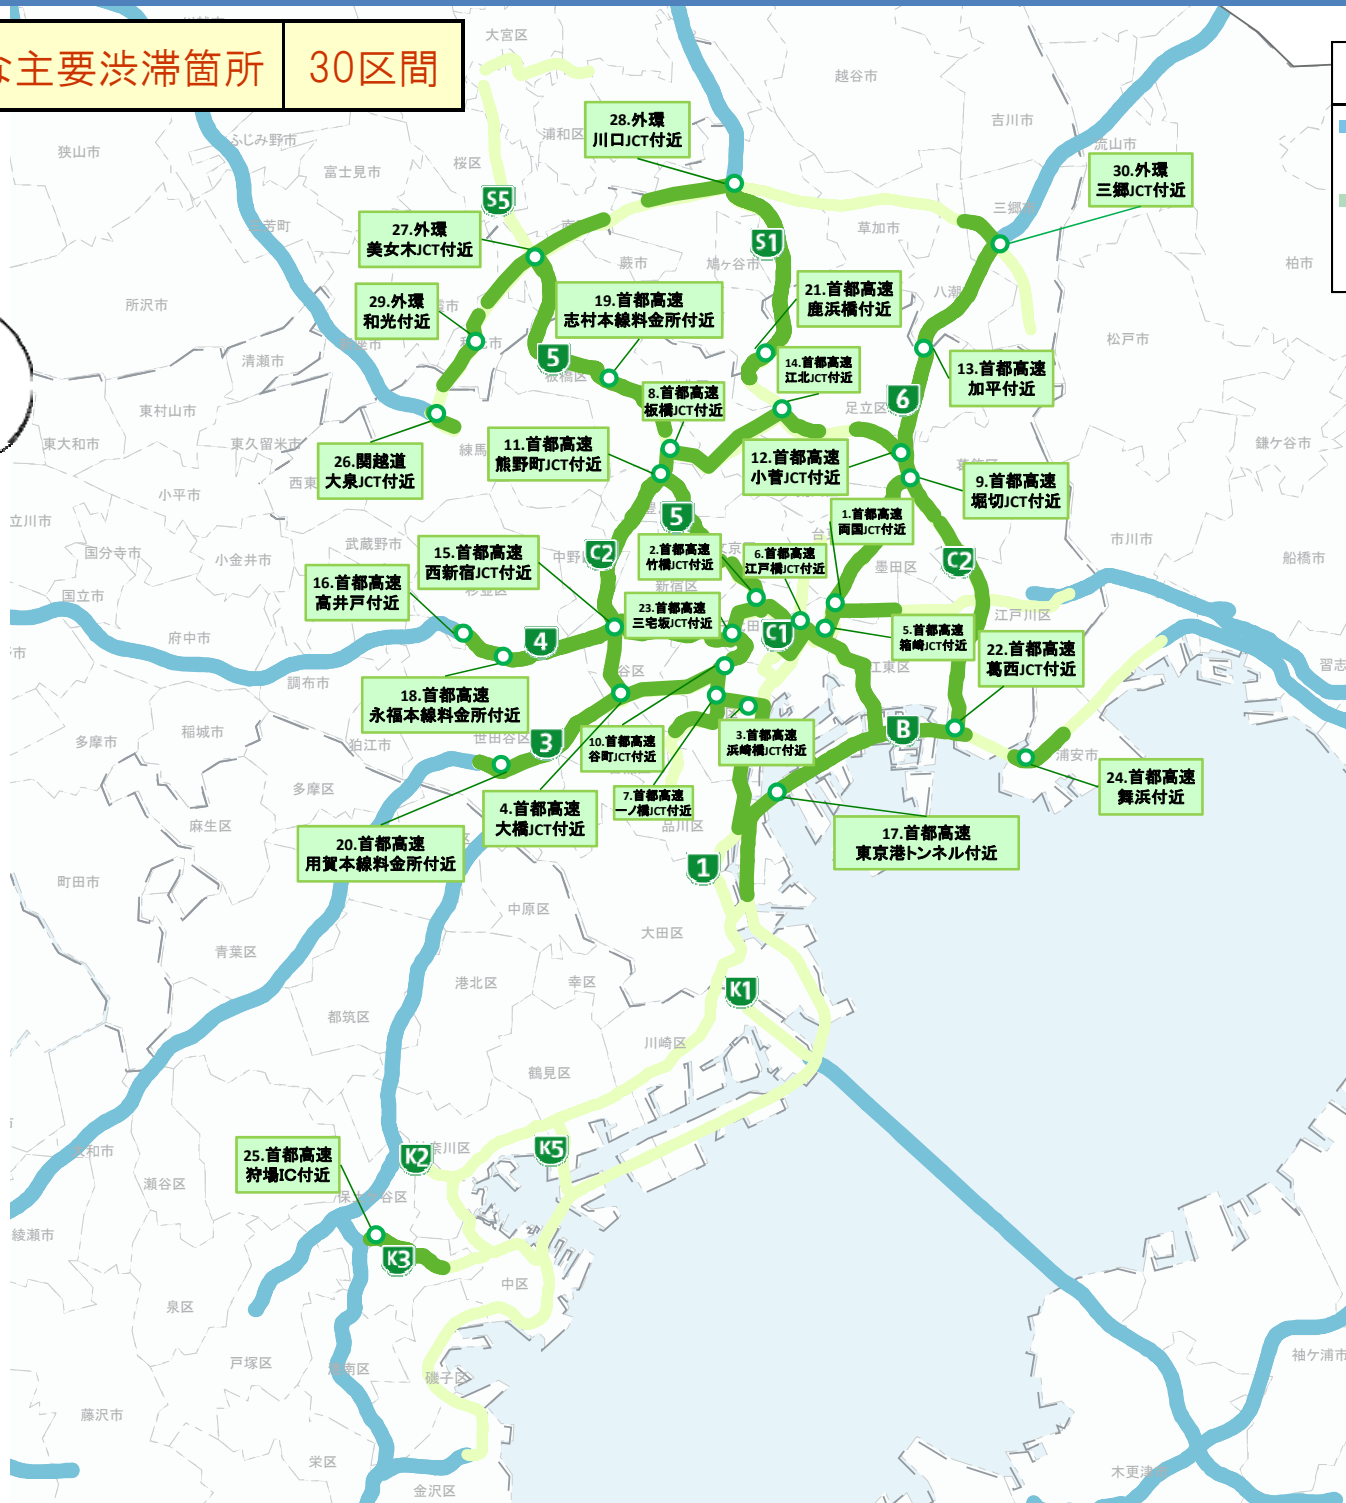

# 首都圏中心部高速道路の主要渋滞箇所

代表的な主要渋滞箇所

30区間

主要渋滞箇所

高速道路  
(外環外側)

首都圏  
高速道路  
(外環内側)

主要渋滞箇所

代表的な主要渋滞箇所

首都高速道路

1. 両国JCT付近
2. 竹橋JCT付近
3. 浜崎橋JCT付近
4. 大橋JCT付近
5. 箱崎JCT付近
6. 江戸橋JCT付近
7. 一ノ橋JCT付近
8. 板橋JCT付近
9. 堀切JCT付近
10. 谷町JCT付近
11. 熊野町JCT付近
12. 小菅JCT付近
13. 加平付近
14. 江北JCT付近
15. 西新宿JCT付近
16. 高井戸付近
17. 東京港トンネル付近
18. 永福本線料金所付近
19. 志村本線料金所付近
20. 用賀本線料金所付近
21. 鹿浜橋付近
22. 葛西JCT付近
23. 三宅坂JCT付近
24. 舞浜付近
25. 狩場IC付近

関越自動車道

東京外環道

26. 大泉JCT付近
27. 美女木JCT付近
28. 川口JCT付近
29. 和光付近
30. 三郷JCT付近